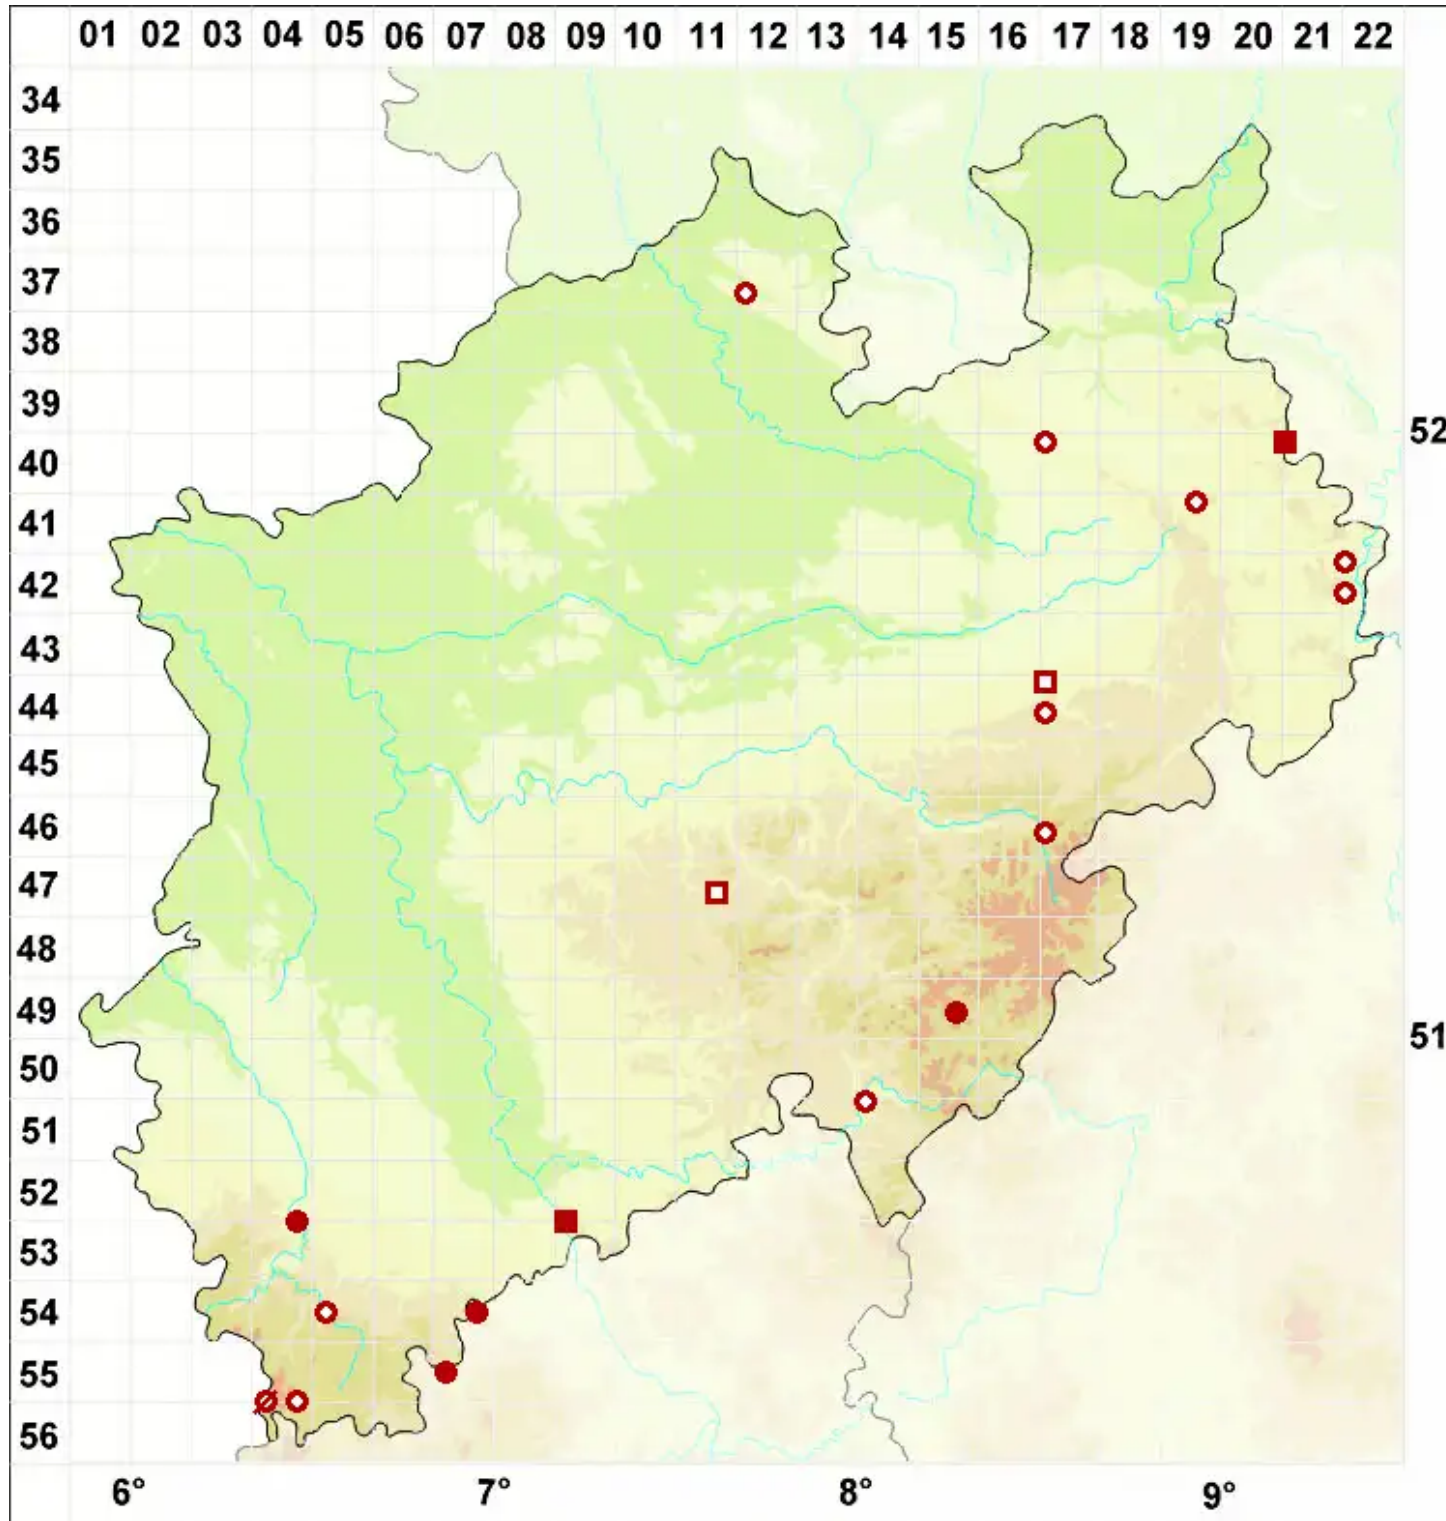

Ochrolechia parella (L.) A. Massal.

Stein-Cremeflechte

Legende:

- Symbole:**
- Ausgefülltes Symbol:
Zeitraum von 1980 bis heute (Aktuelle Angabe)
 - Leeres Symbol:
Zeitraum vor 1980 (Altangabe)
 - Quadrat: Herbarbeleg