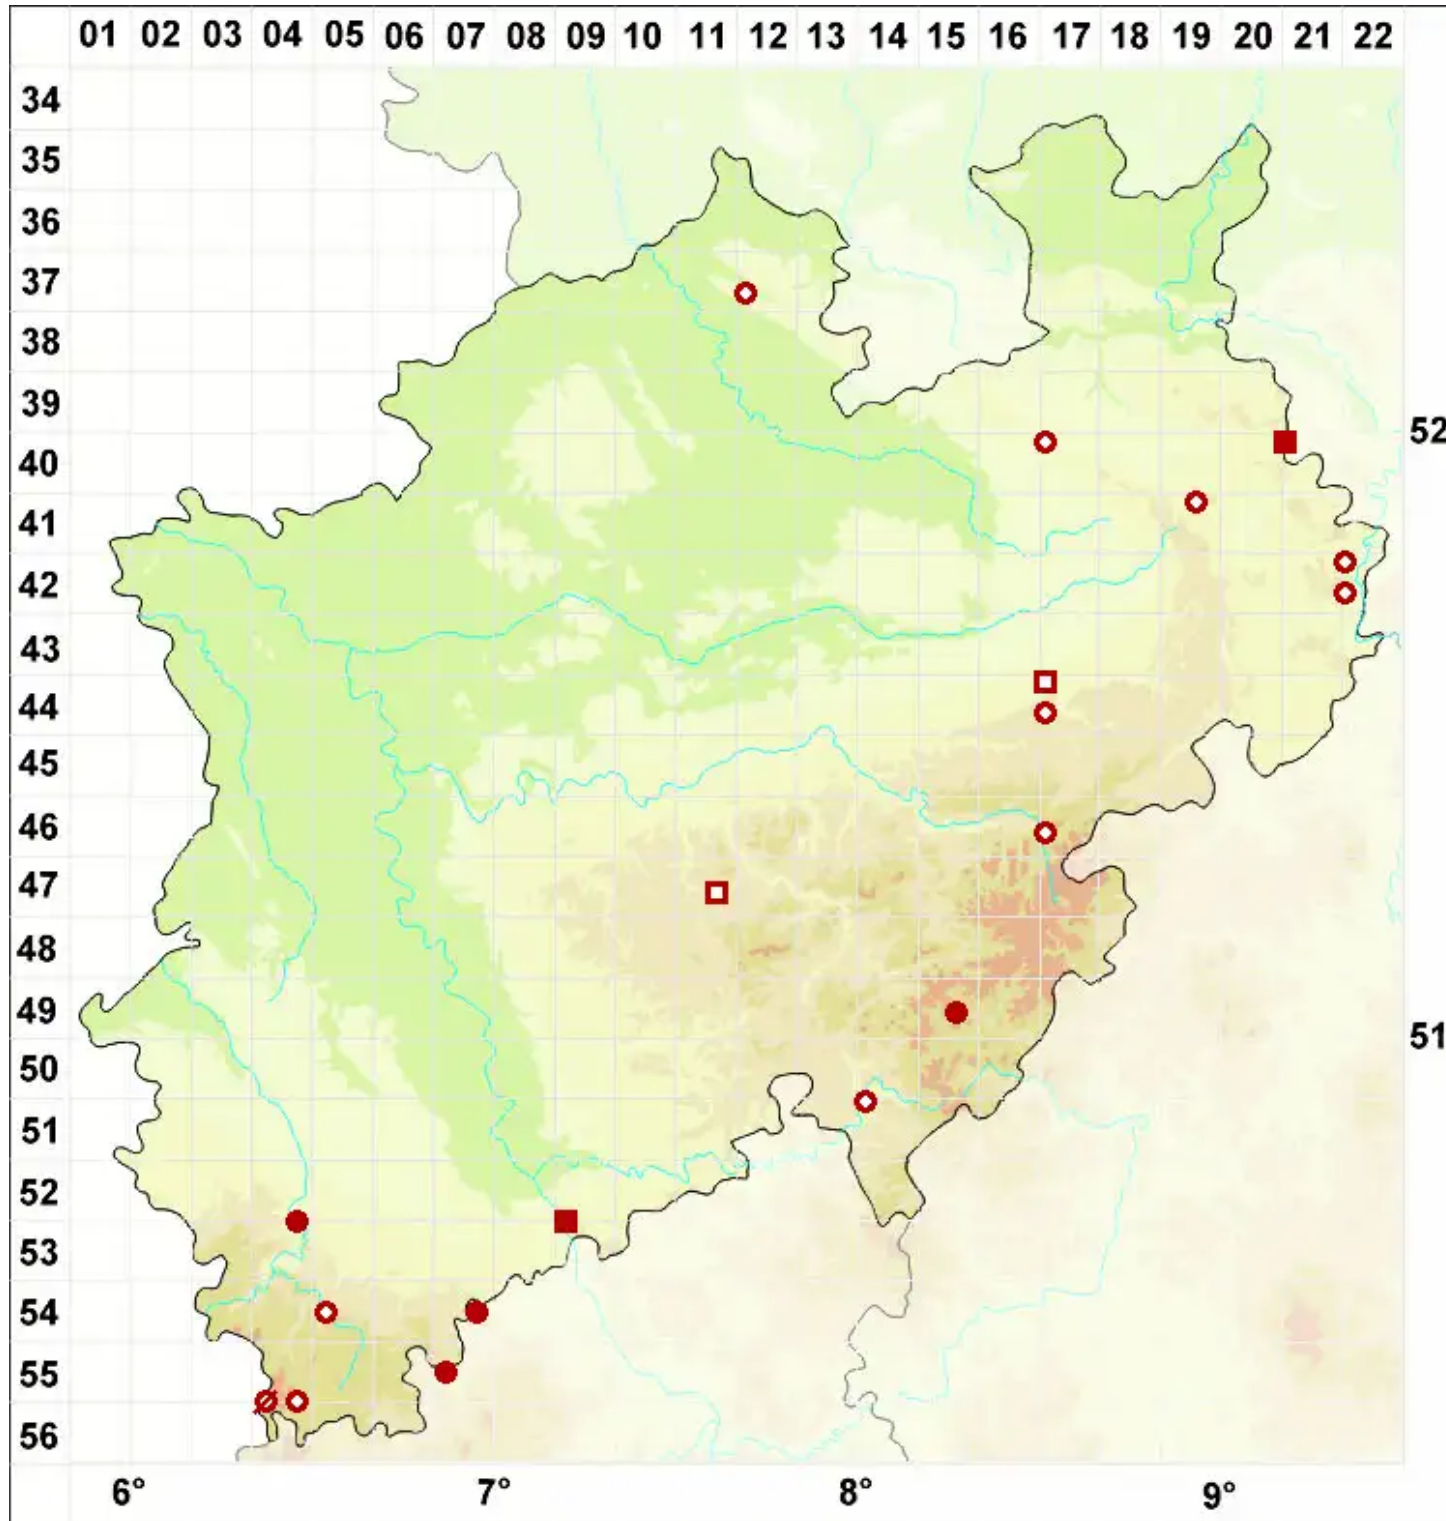

# Ochrolechia parella (L.) A. Massal.

Stein-Cremeflechte

Legende:

**Symbole:**  
Ausgefülltes Symbol:  
Zeitraum von 1980 bis heute (Aktuelle Angabe)  
Leeres Symbol:  
Zeitraum vor 1980 (Altangabe)  
Quadrat: Herbarbeleg