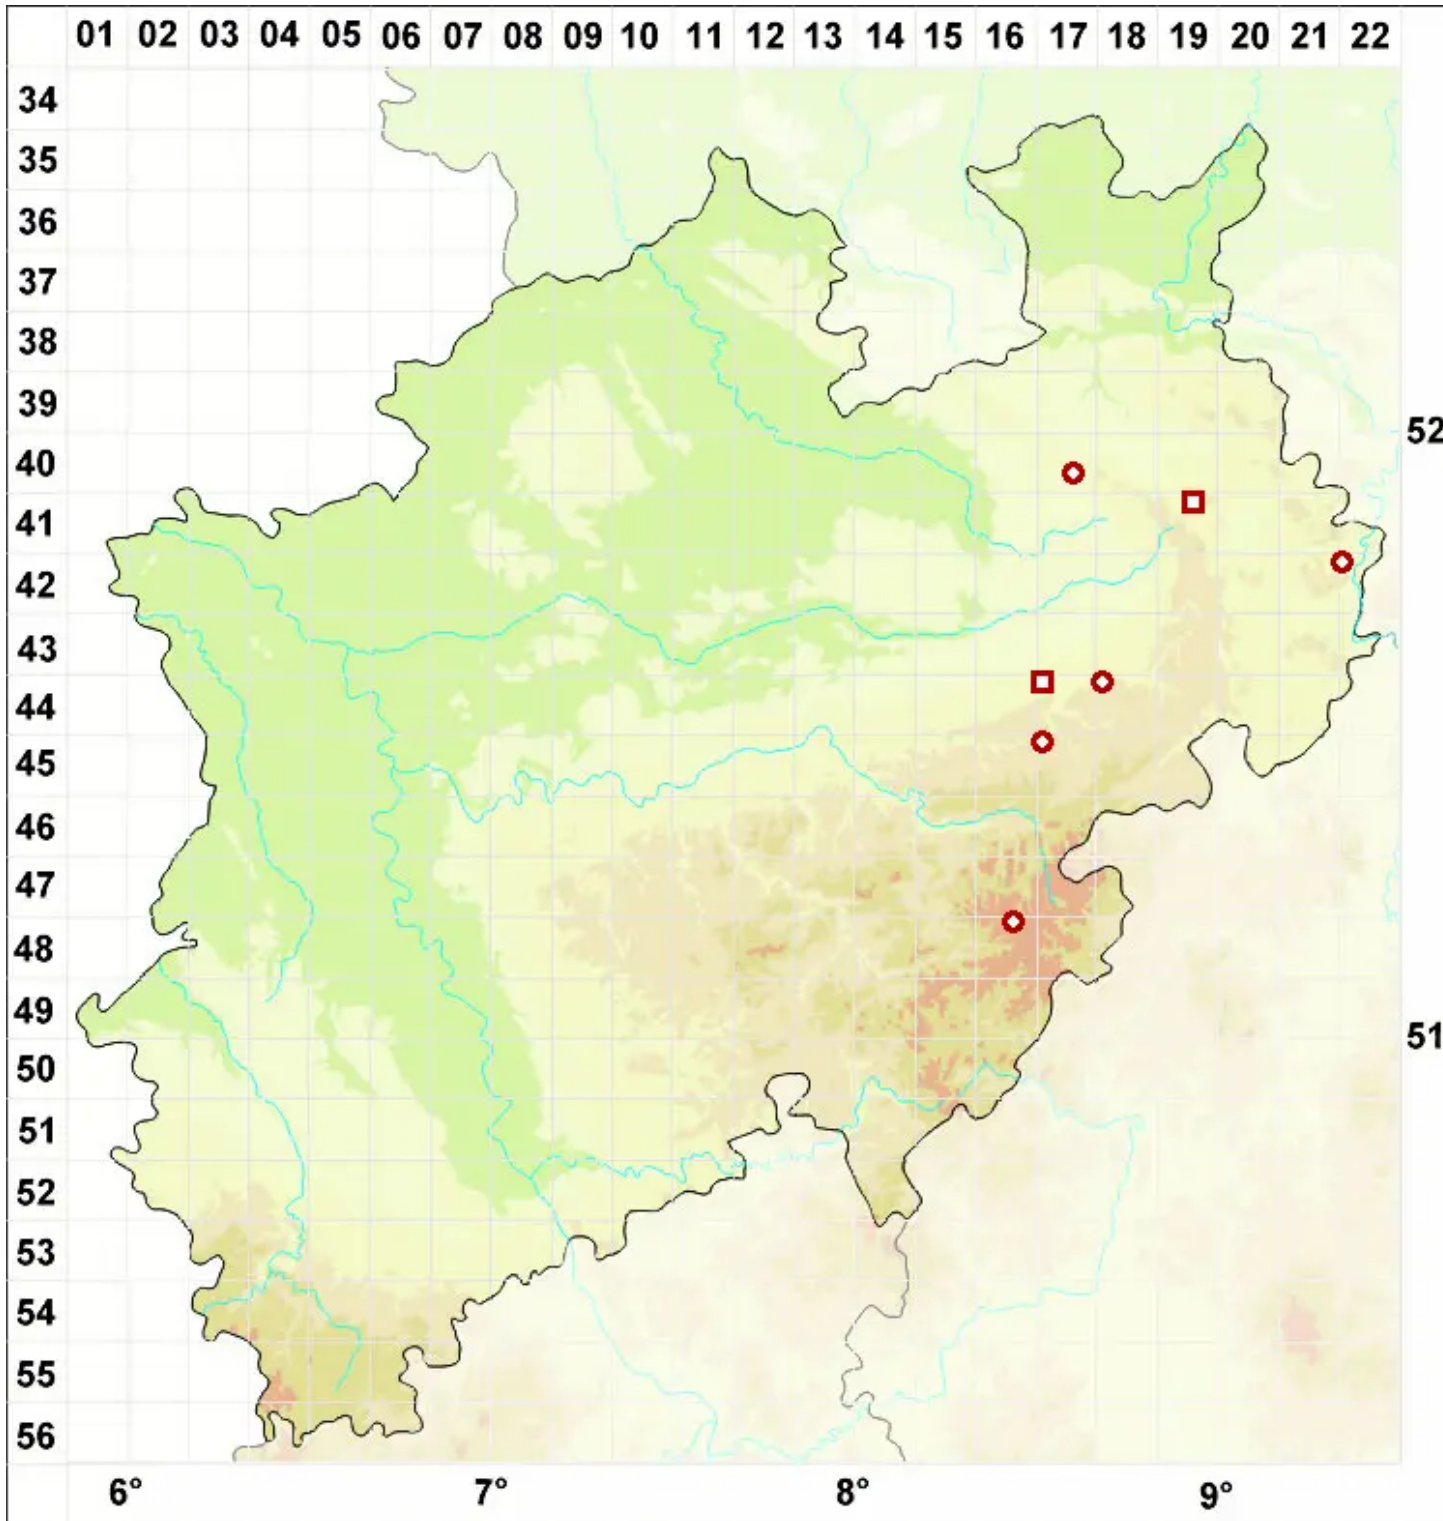

Ochrolechia pallescens (L.) A. Massal.

Bleiche Cremeflechte

Legende:

Symbole:
Ausgefülltes Symbol:
Zeitraum von 1980 bis heute (Aktuelle Angabe)
Leeres Symbol:
Zeitraum vor 1980 (Altangabe)
Quadrat: Herbarbeleg