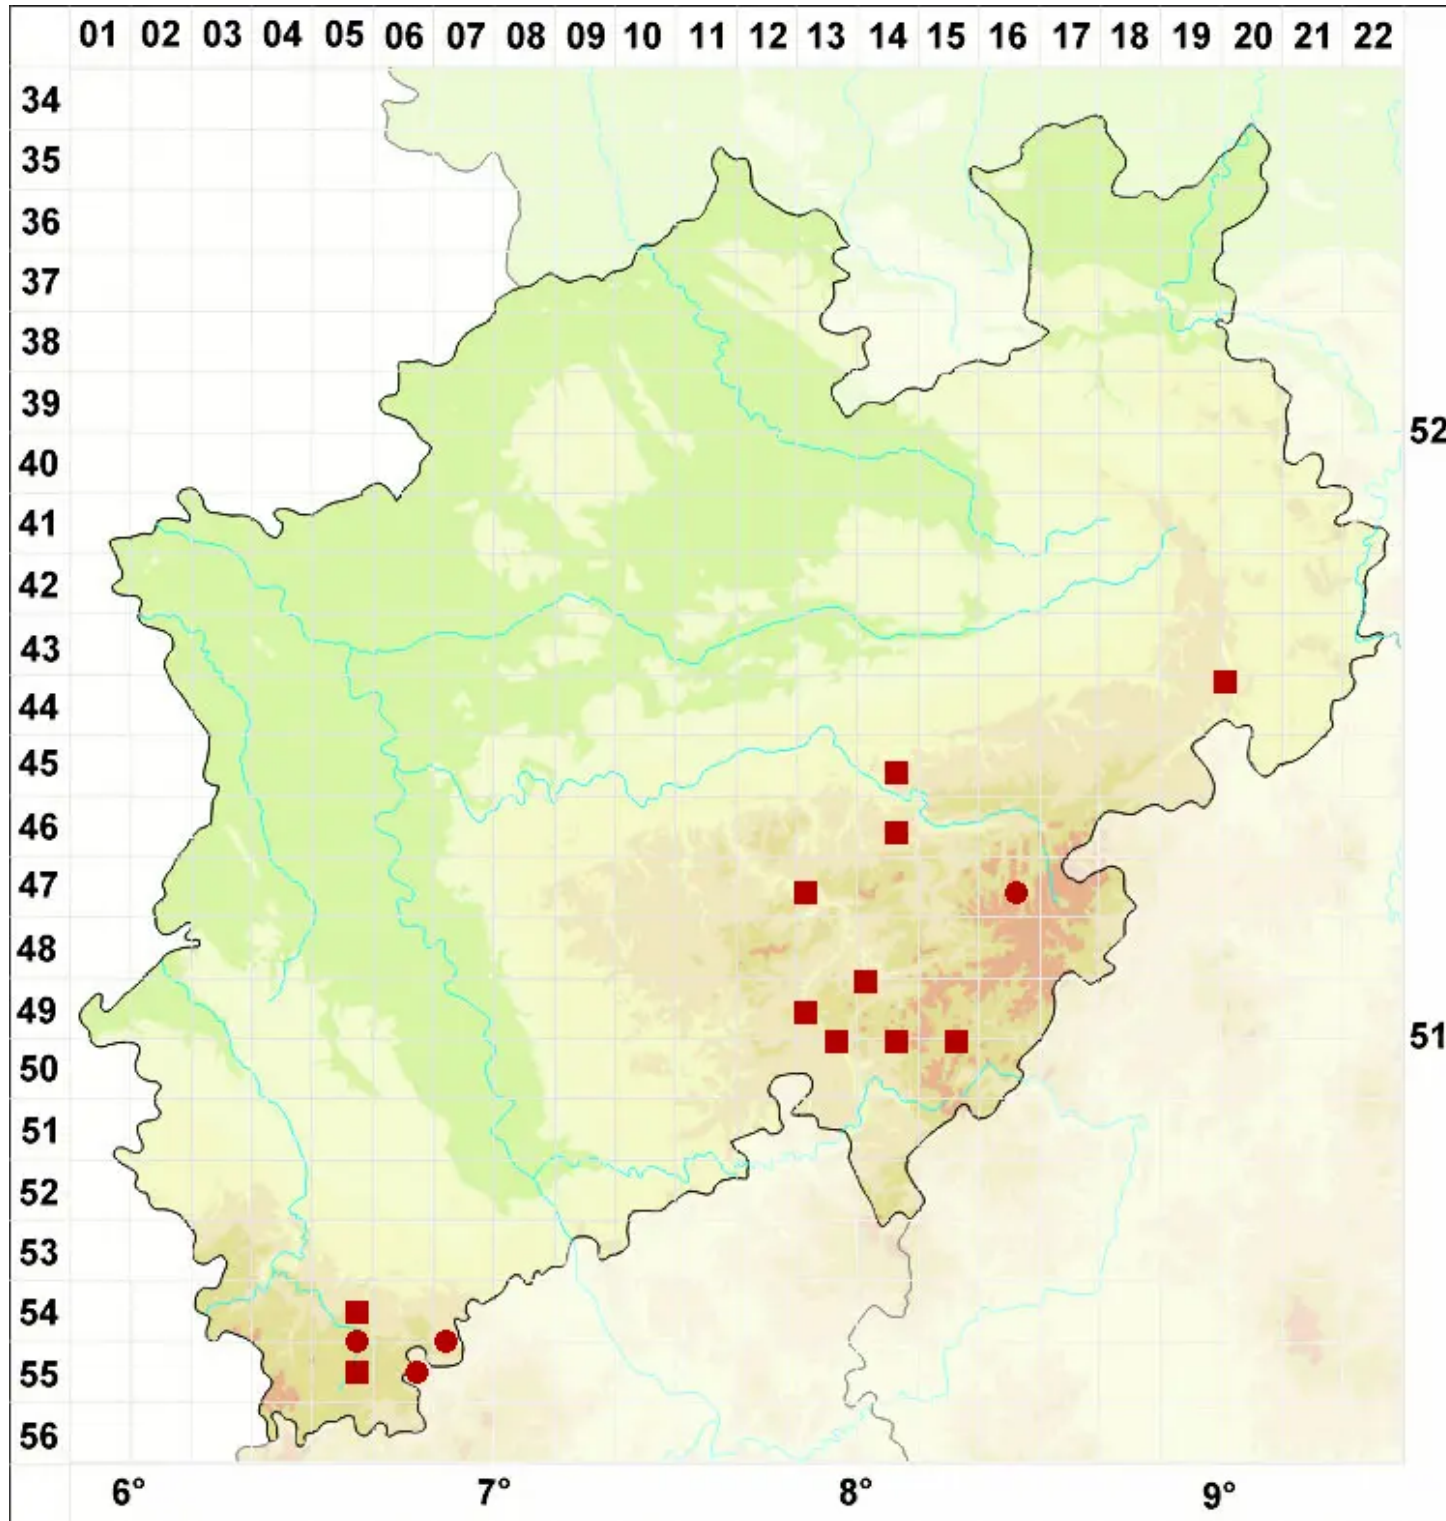

# Ochrolechia microstictoides Räsänen

Kleiiige Cremeflechte

Legende:

- Symbole:**
- Ausgefülltes Symbol:  
Zeitraum von 1980 bis heute (Aktuelle Angabe)
  - Leeres Symbol:  
Zeitraum vor 1980 (Altangabe)
  - Quadrat: Herbarbeleg