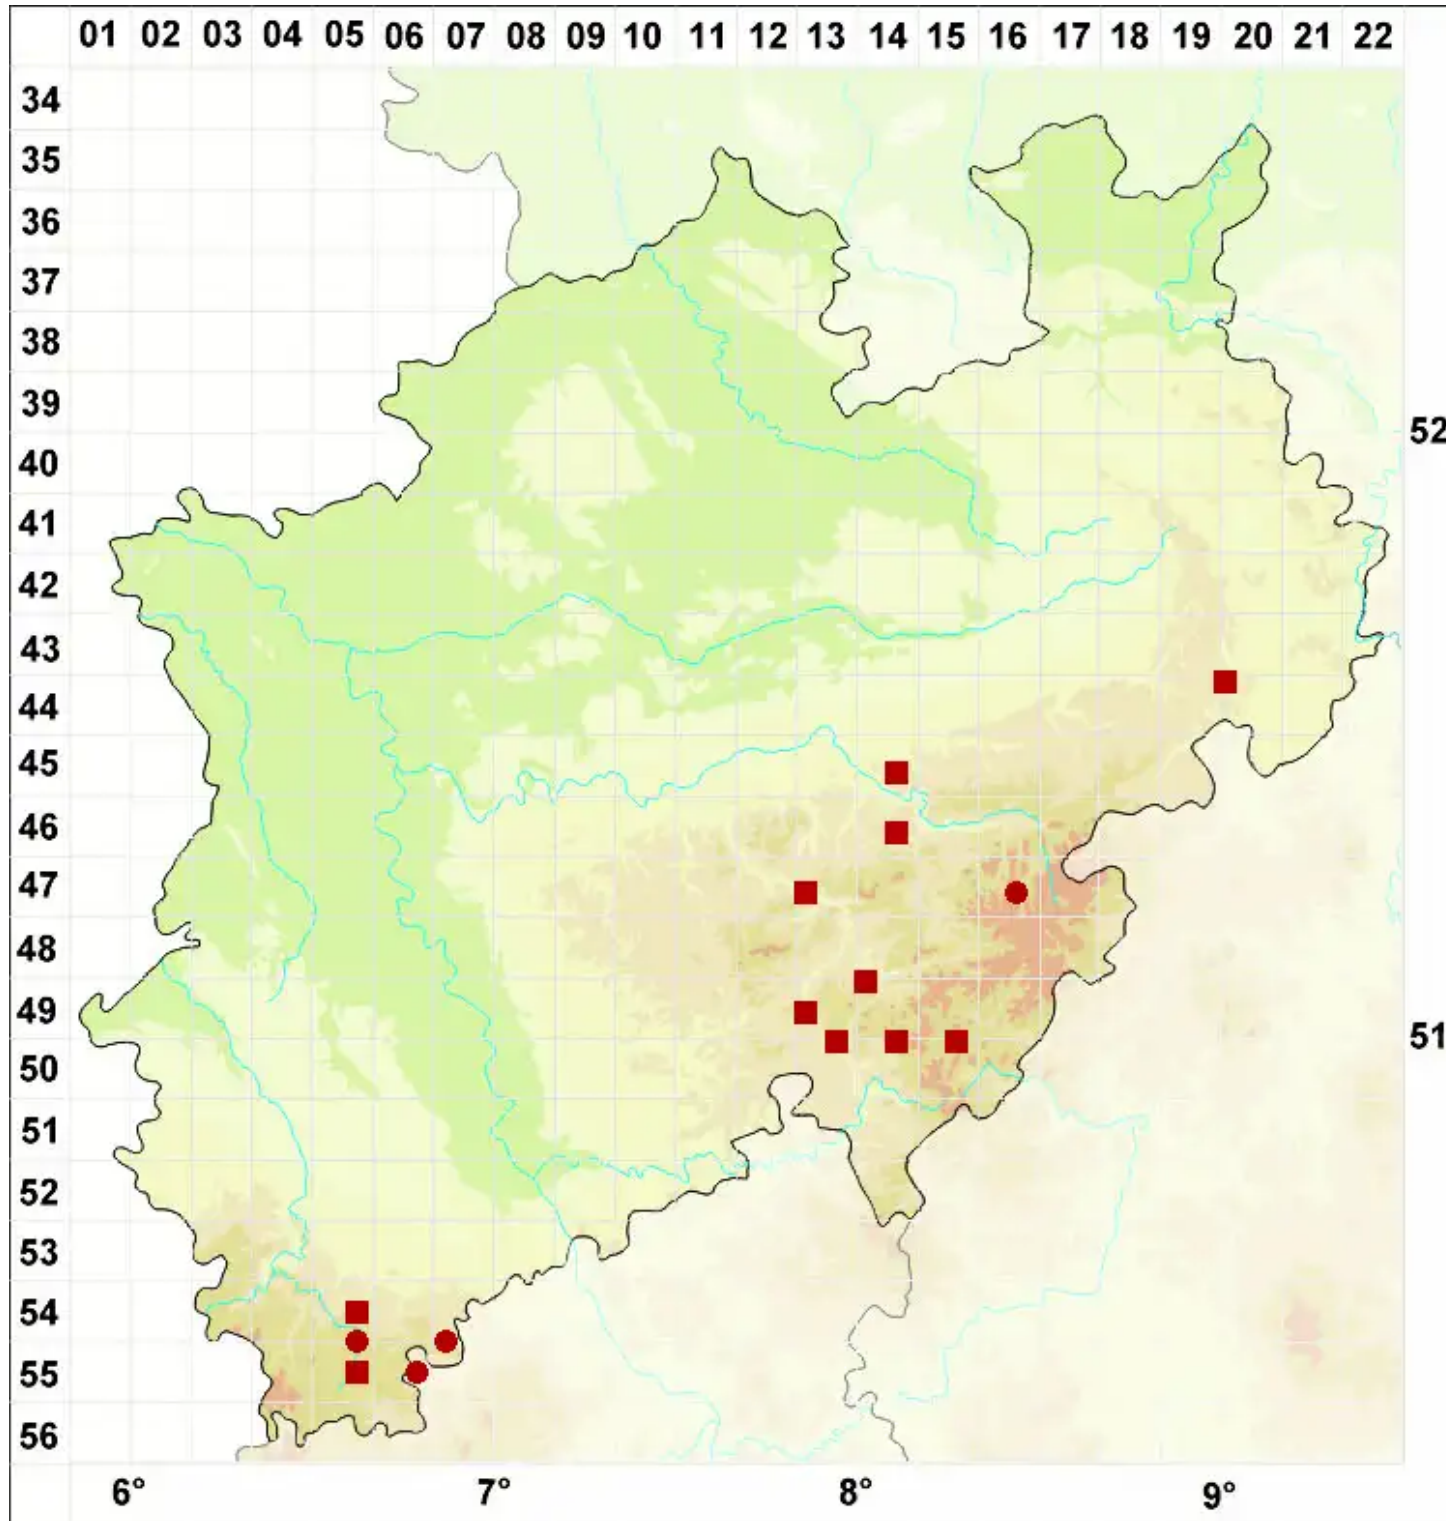

# Ochrolechia microstictoides Räsänen

Kleiiige Cremeflechte

Legende:

**Symbole:**

Ausgefülltes Symbol:  
Zeitraum von 1980 bis heute (Aktuelle Angabe)

Leeres Symbol:  
Zeitraum vor 1980 (Altangabe)

Quadrat: Herbarbeleg