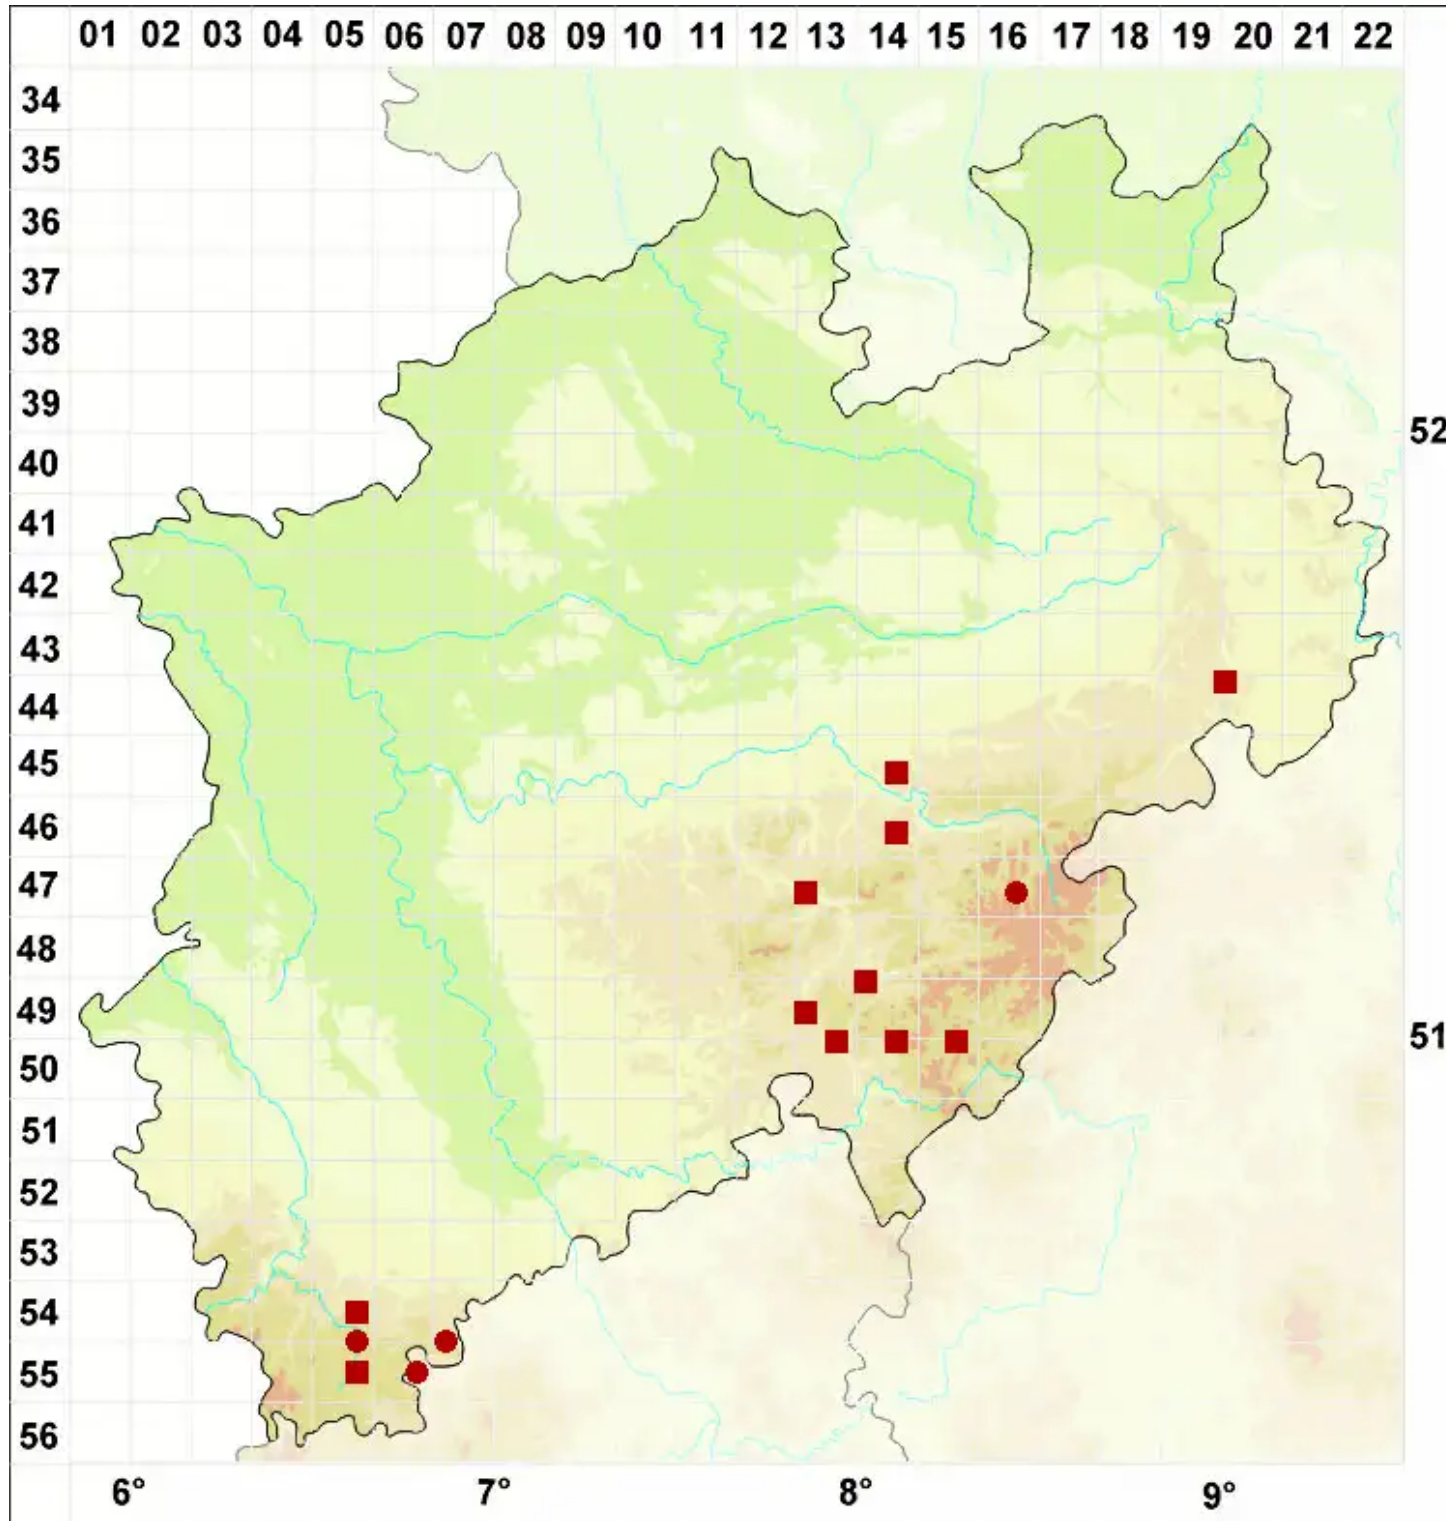

Ochrolechia microstictoides Räsänen

Kleiiige Cremeflechte

Legende:

Symbole:

Ausgefülltes Symbol:
Zeitraum von 1980 bis heute (Aktuelle Angabe)

Leeres Symbol:
Zeitraum vor 1980 (Altangabe)

Quadrat: Herbarbeleg