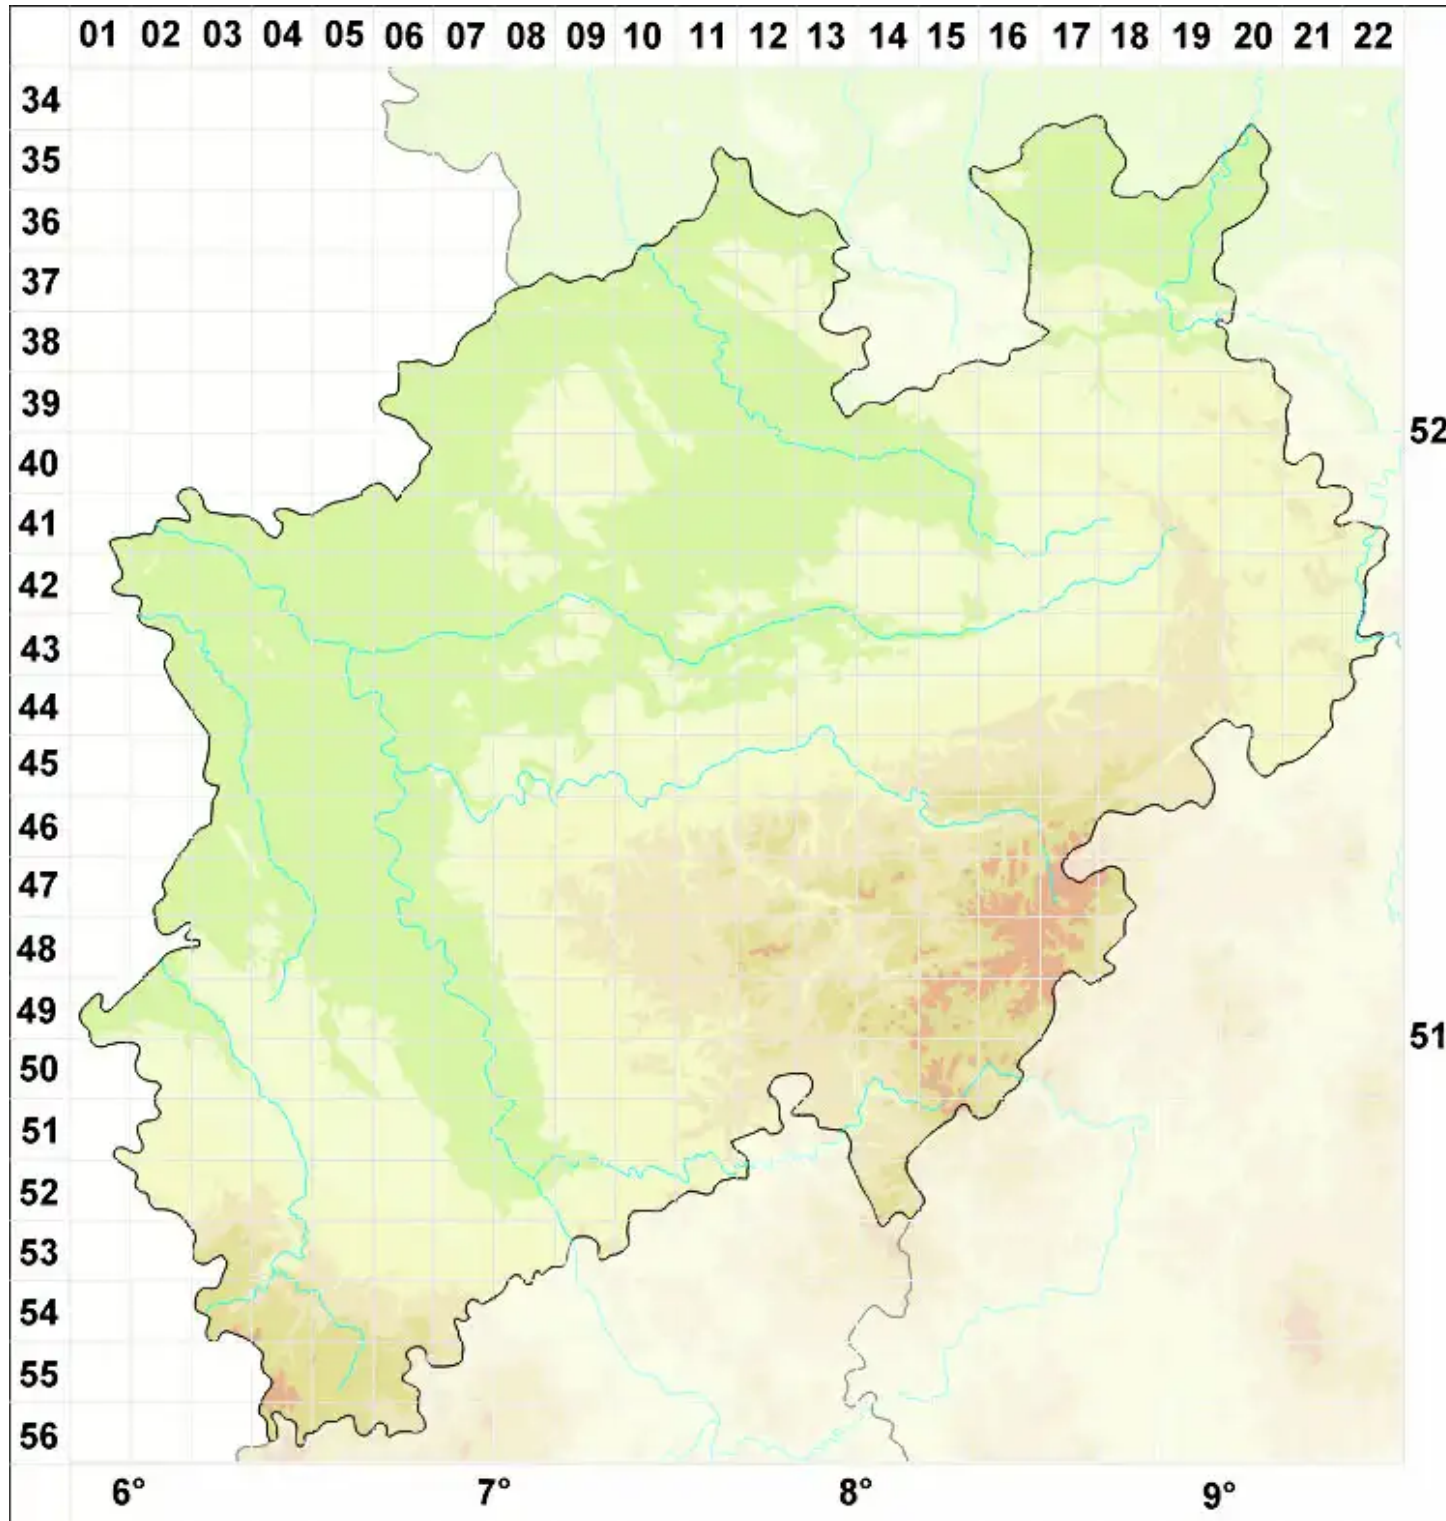

# Ochrolechia frigida (Sw.) Lynge

Schnee-Cremeflechte

Legende:

- Symbole:**
- Ausgefülltes Symbol:  
Zeitraum von 1980 bis heute (Aktuelle Angabe)
  - Leeres Symbol:  
Zeitraum vor 1980 (Altangabe)
  - Quadrat: Herbarbeleg