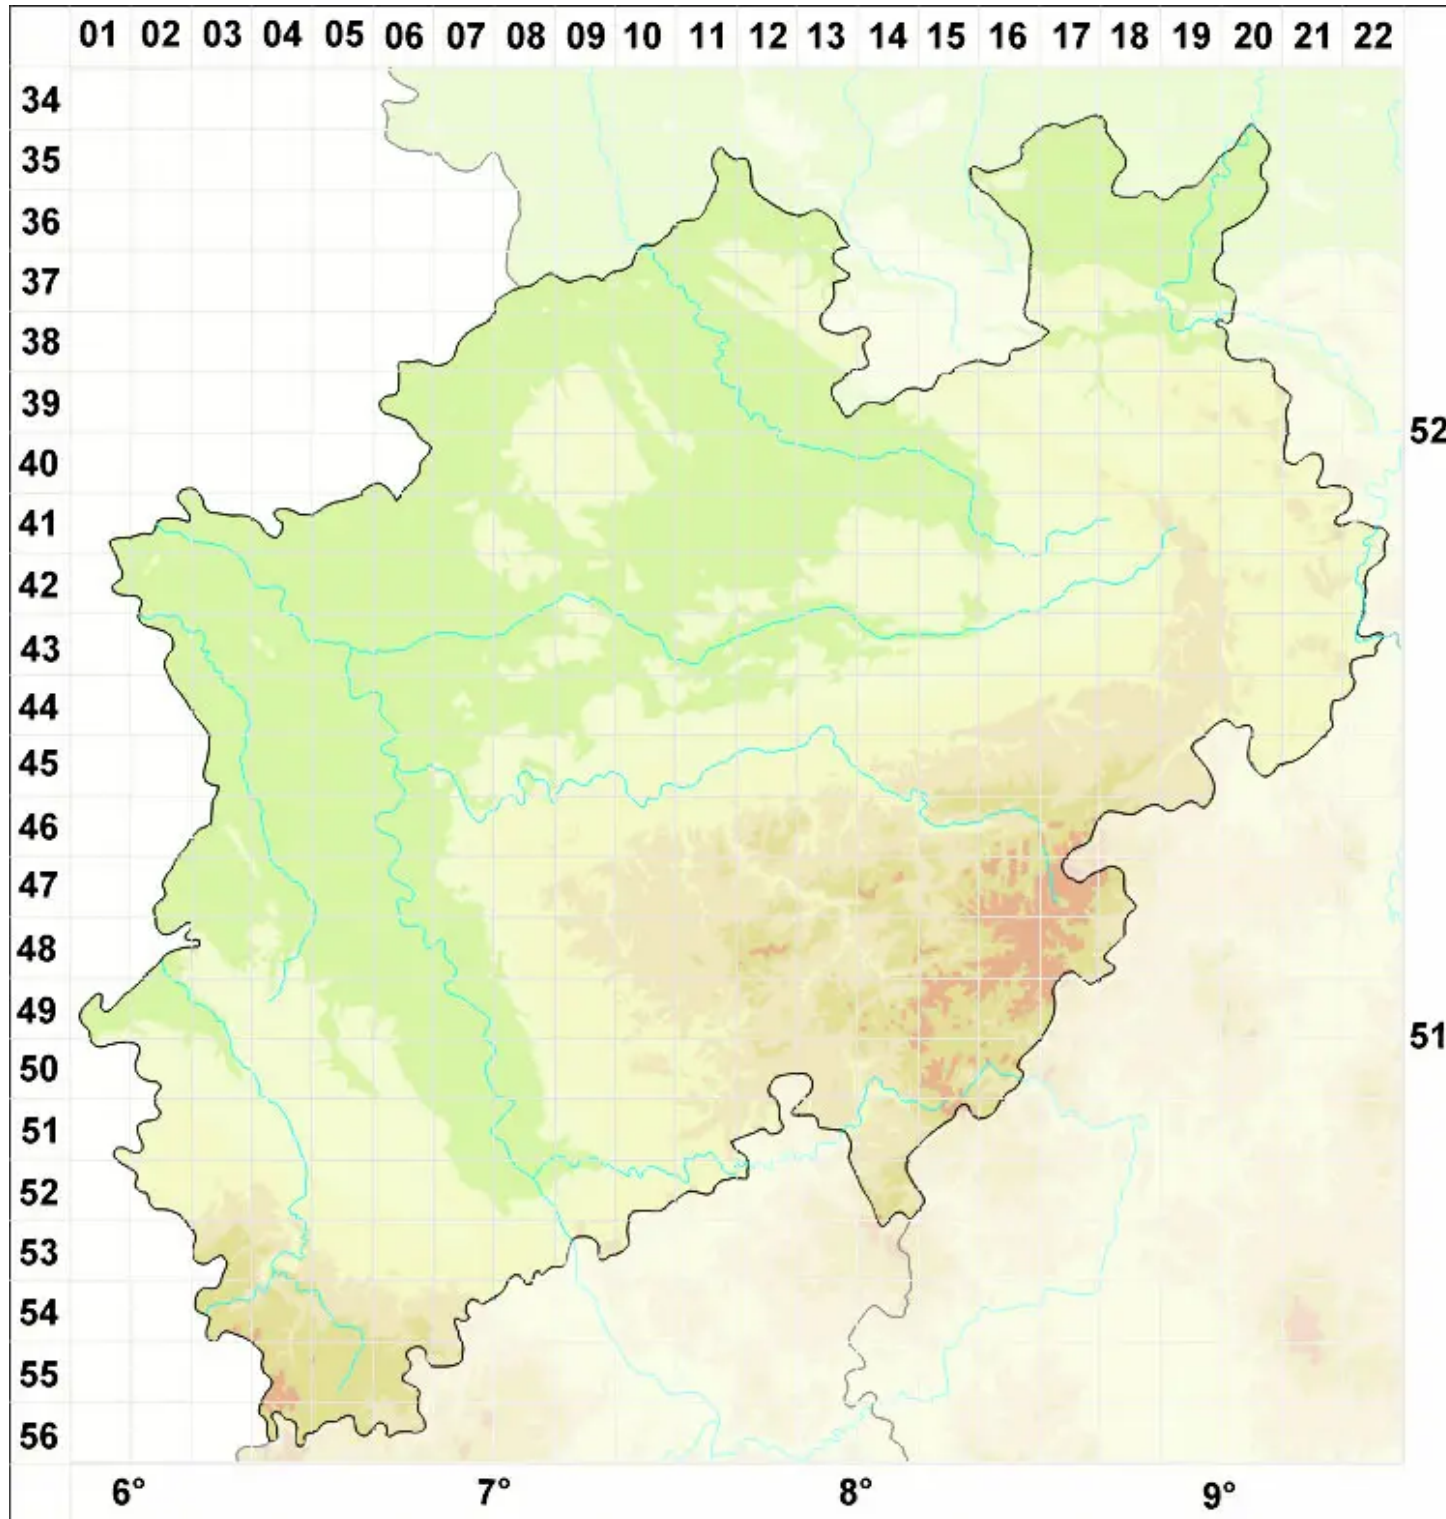

Ochrolechia frigida (Sw.) Lynge

Schnee-Cremeflechte

Legende:

- Symbole:**
- Ausgefülltes Symbol:
Zeitraum von 1980 bis heute (Aktuelle Angabe)
 - Leeres Symbol:
Zeitraum vor 1980 (Altangabe)
 - Quadrat: Herbarbeleg