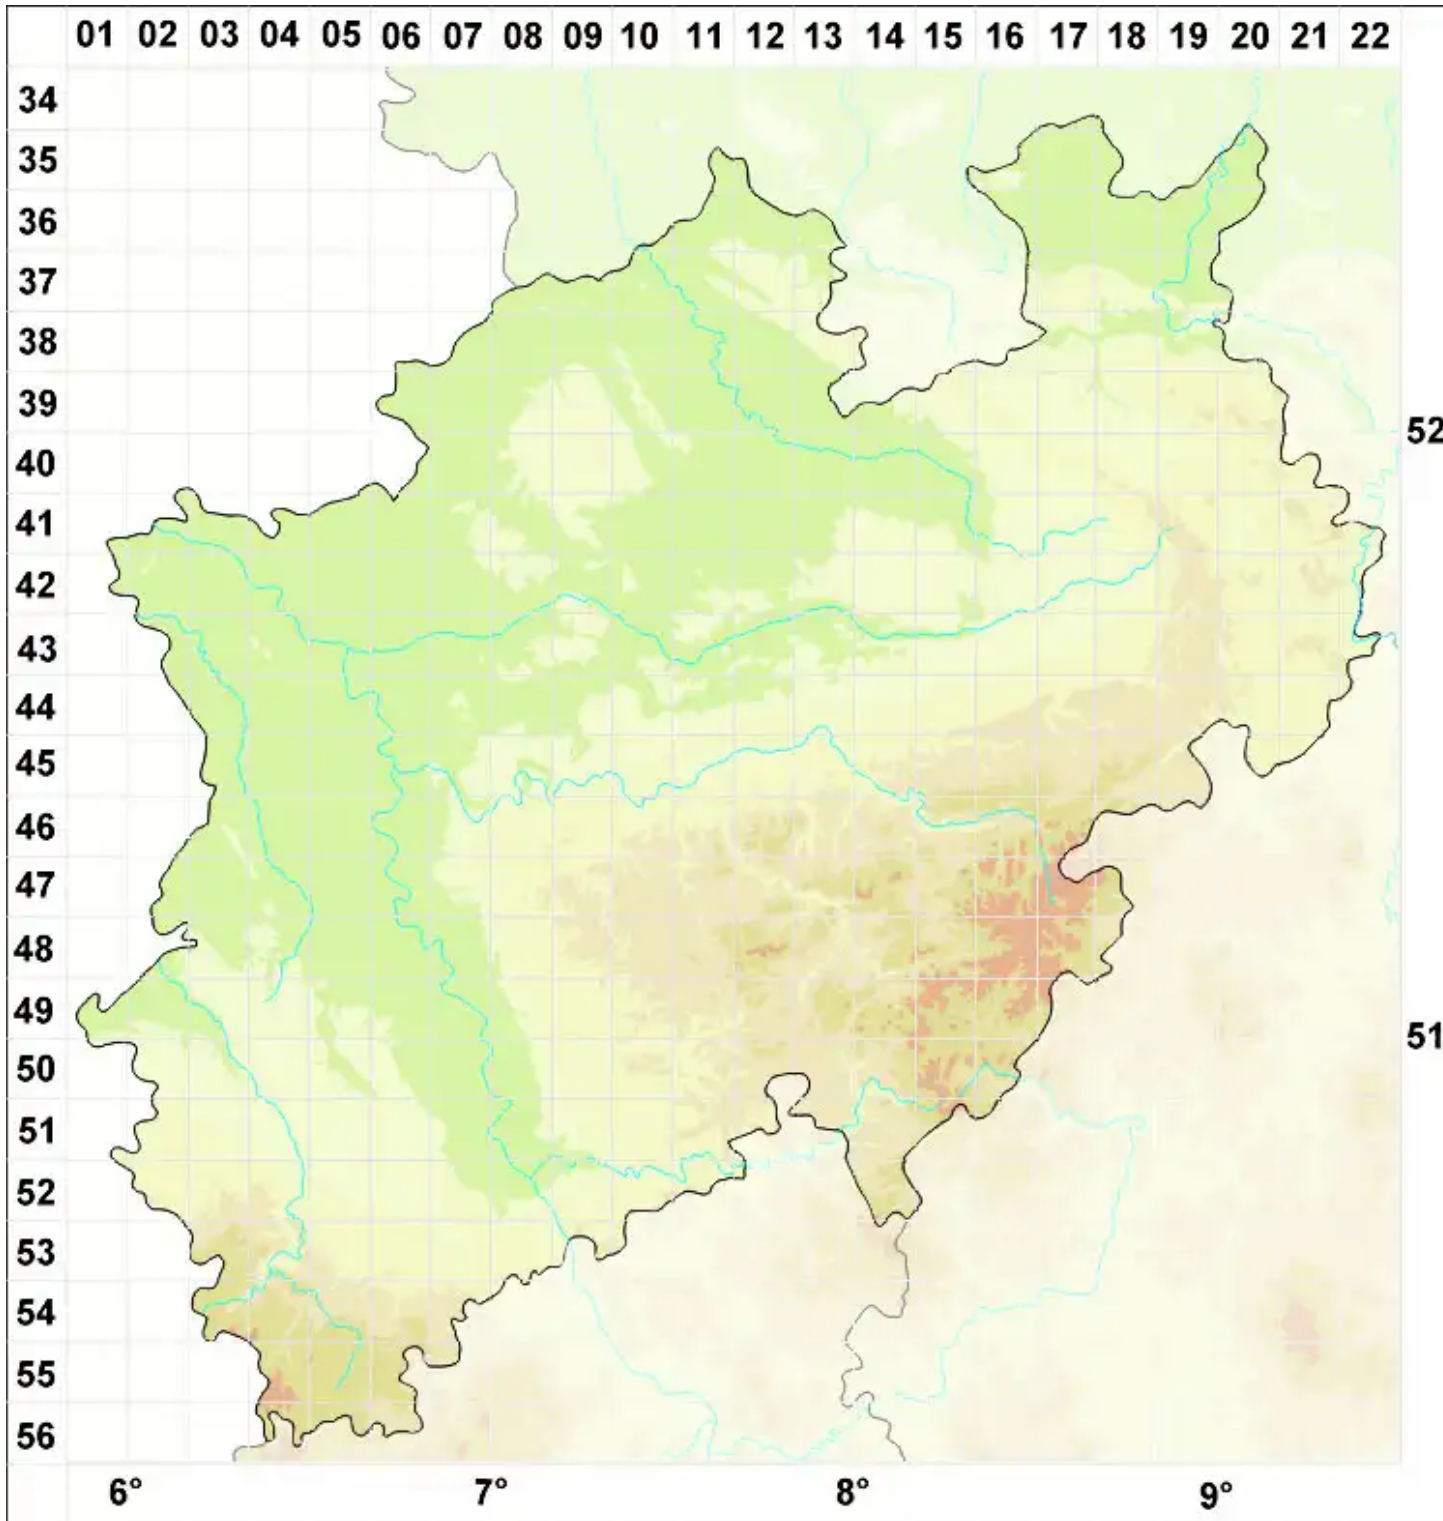

# Nephromataceae

Legende:

- Symbole:**  
Ausgefülltes Symbol:  
Zeitraum von 1980 bis heute (Aktuelle Angabe)  
Leeres Symbol:  
Zeitraum vor 1980 (Altangabe)  
Quadrat: Herbarbeleg