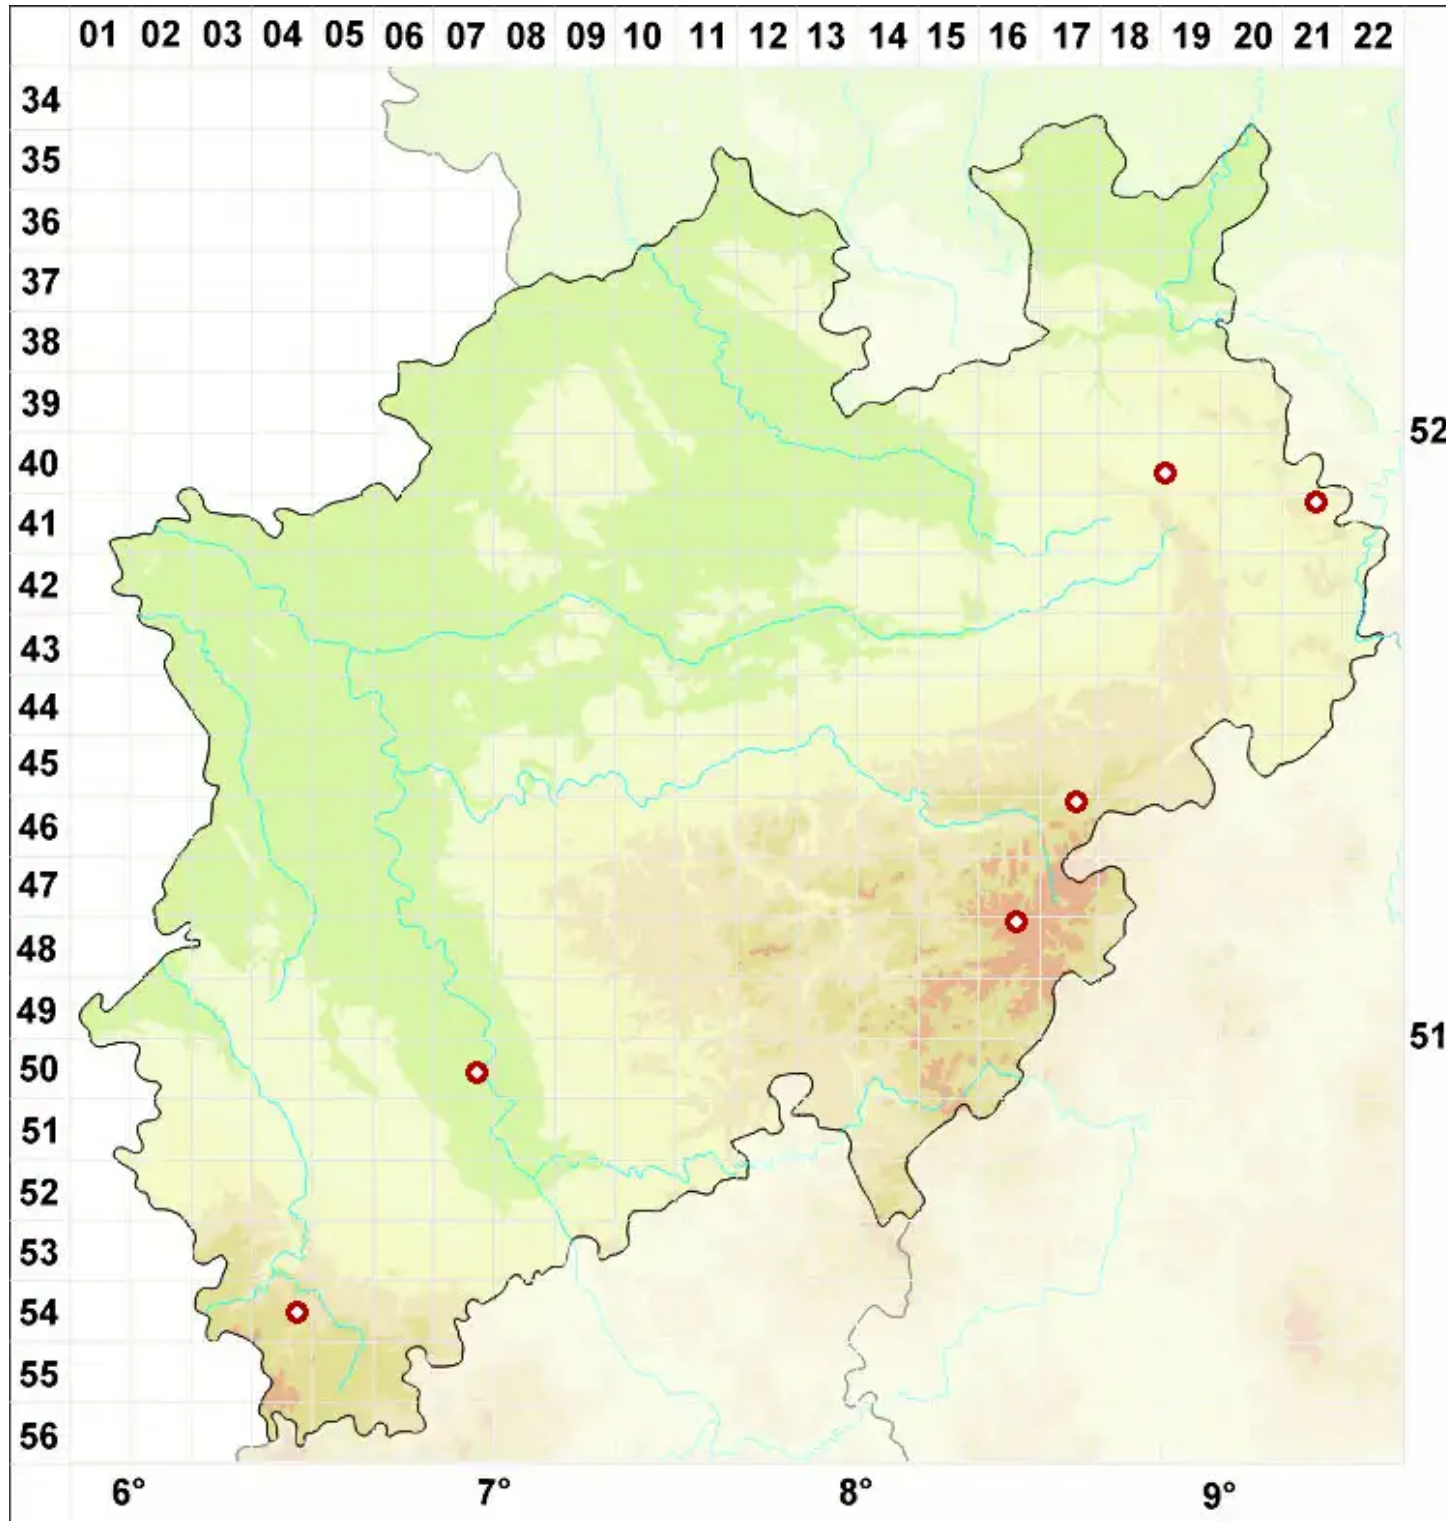

Nephroma resupinatum (L.) Ach.

Verdrehte Nierenflechte

Legende:

Symbole:

Ausgefülltes Symbol:
Zeitraum von 1980 bis heute (Aktuelle Angabe)

Leeres Symbol:
Zeitraum vor 1980 (Altangabe)

Quadrat: Herbarbeleg