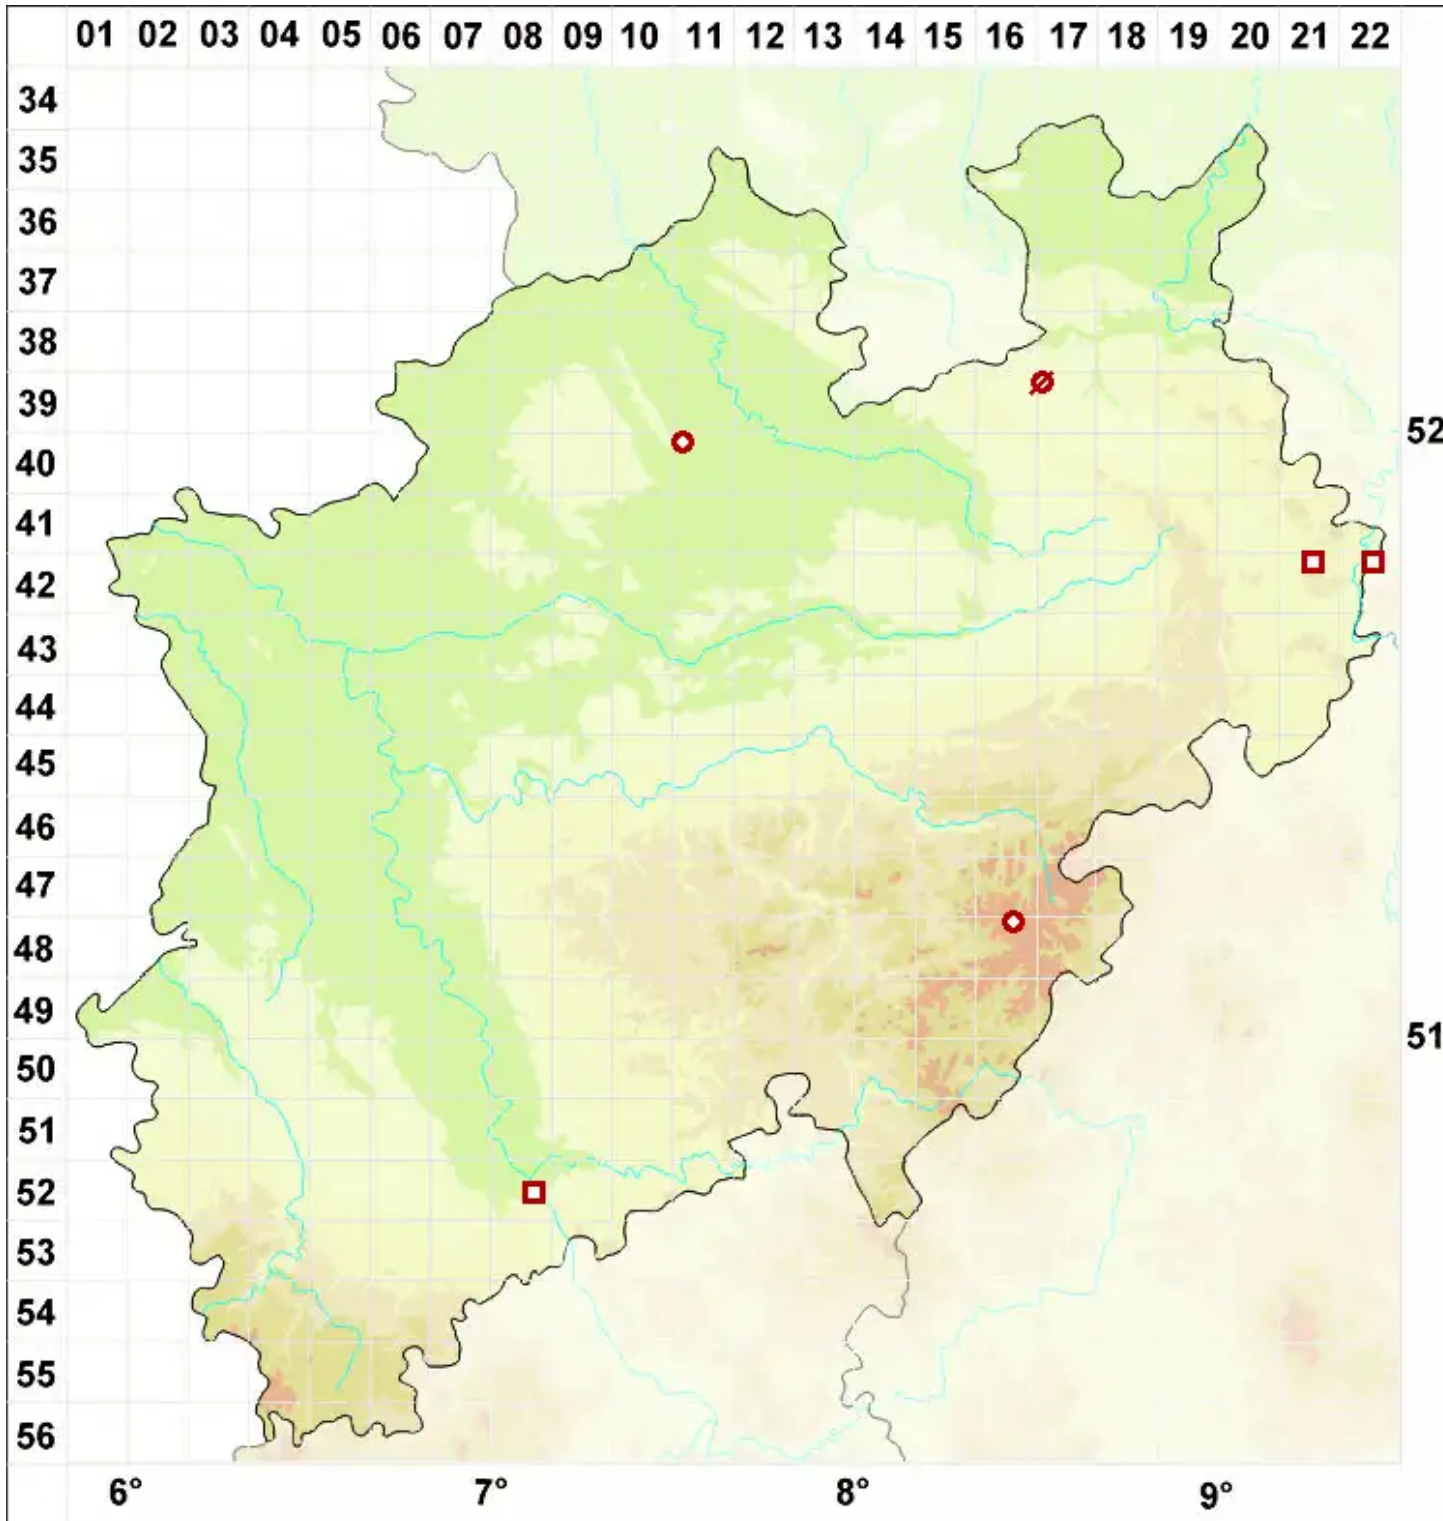

# Nephroma laevigatum Ach.

Glatte Nierenflechte

Legende:

**Symbole:**  
Ausgefülltes Symbol:  
Zeitraum von 1980 bis heute (Aktuelle Angabe)  
Leeres Symbol:  
Zeitraum vor 1980 (Altangabe)  
Quadrat: Herbarbeleg