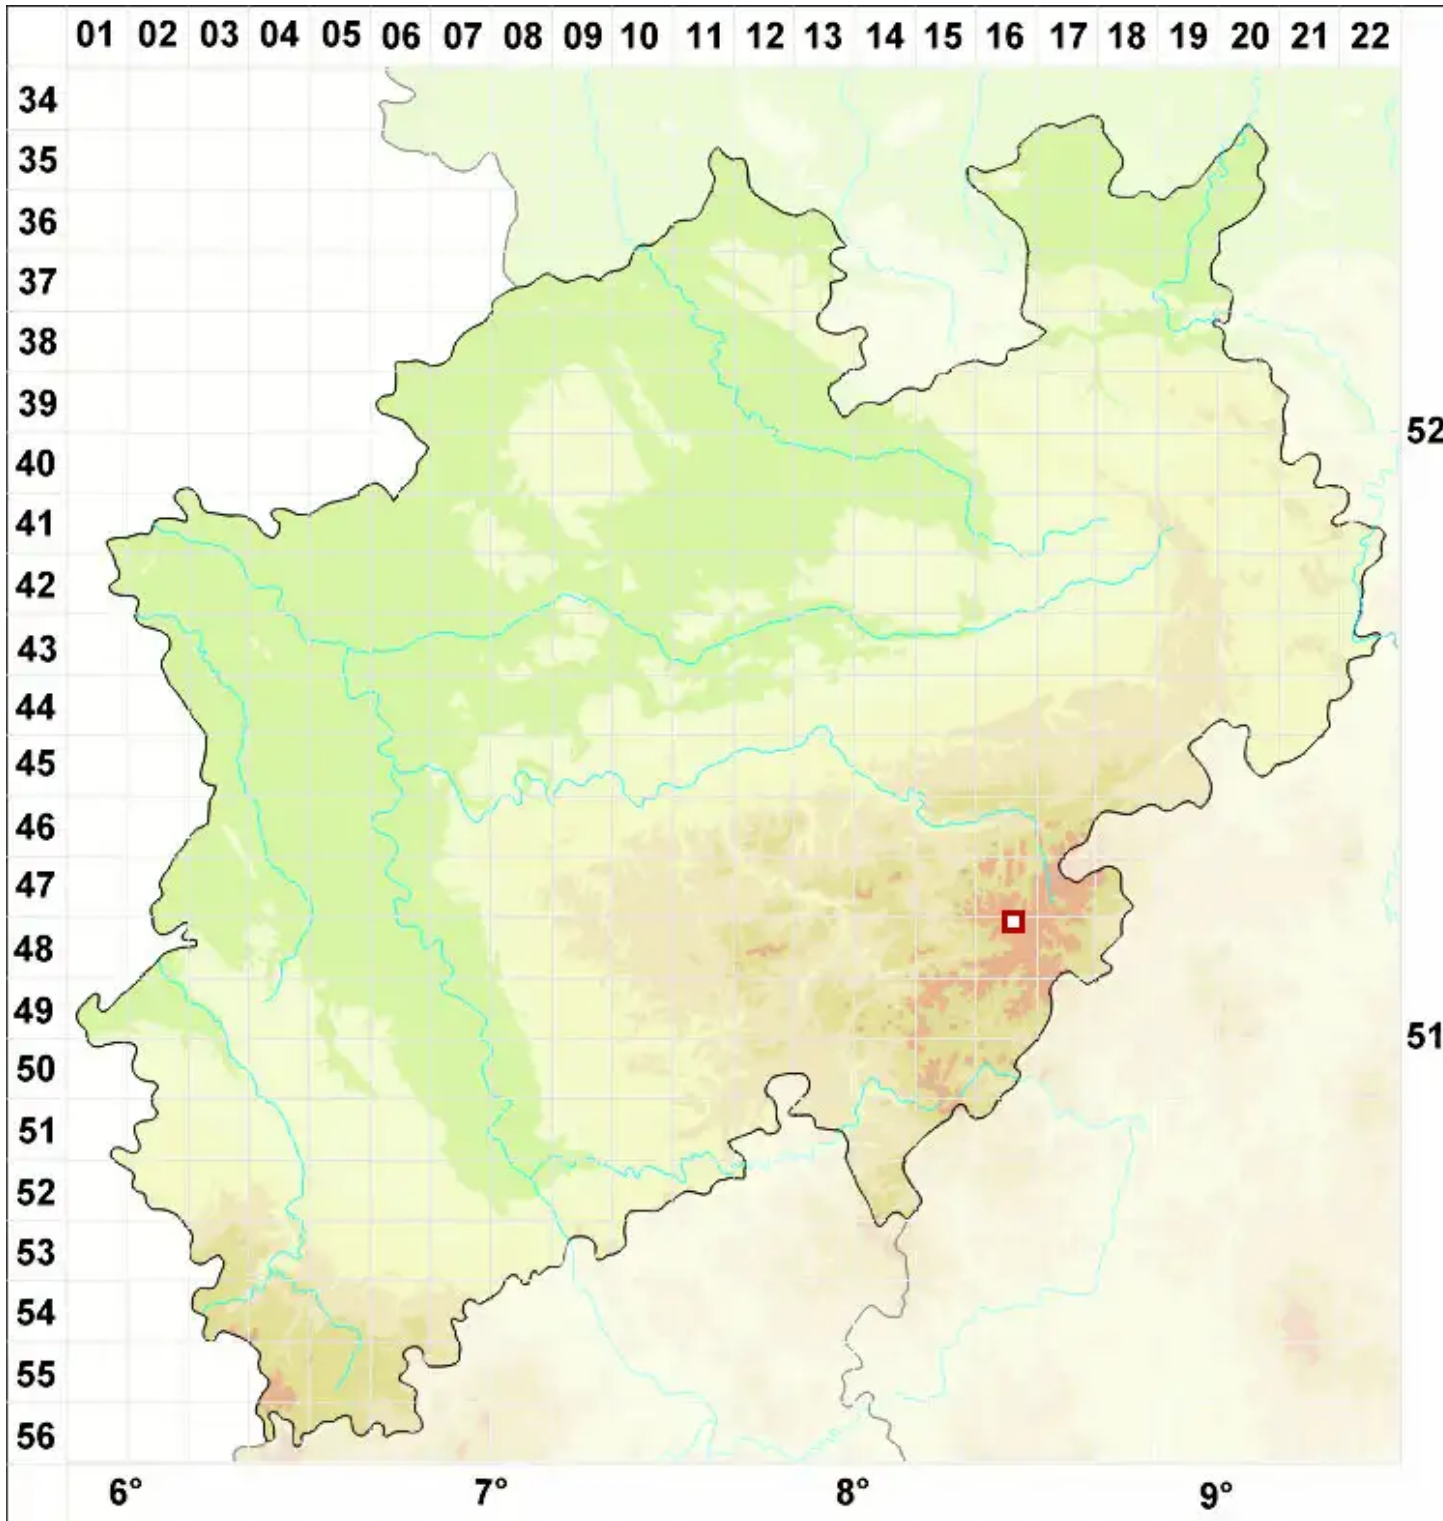

# Nephroma bellum (Spreng.) Tuck.

Schöne Nierenflechte

Legende:

**Symbole:**  
Ausgefülltes Symbol:  
Zeitraum von 1980 bis heute (Aktuelle Angabe)  
Leeres Symbol:  
Zeitraum vor 1980 (Altangabe)  
Quadrat: Herbarbeleg