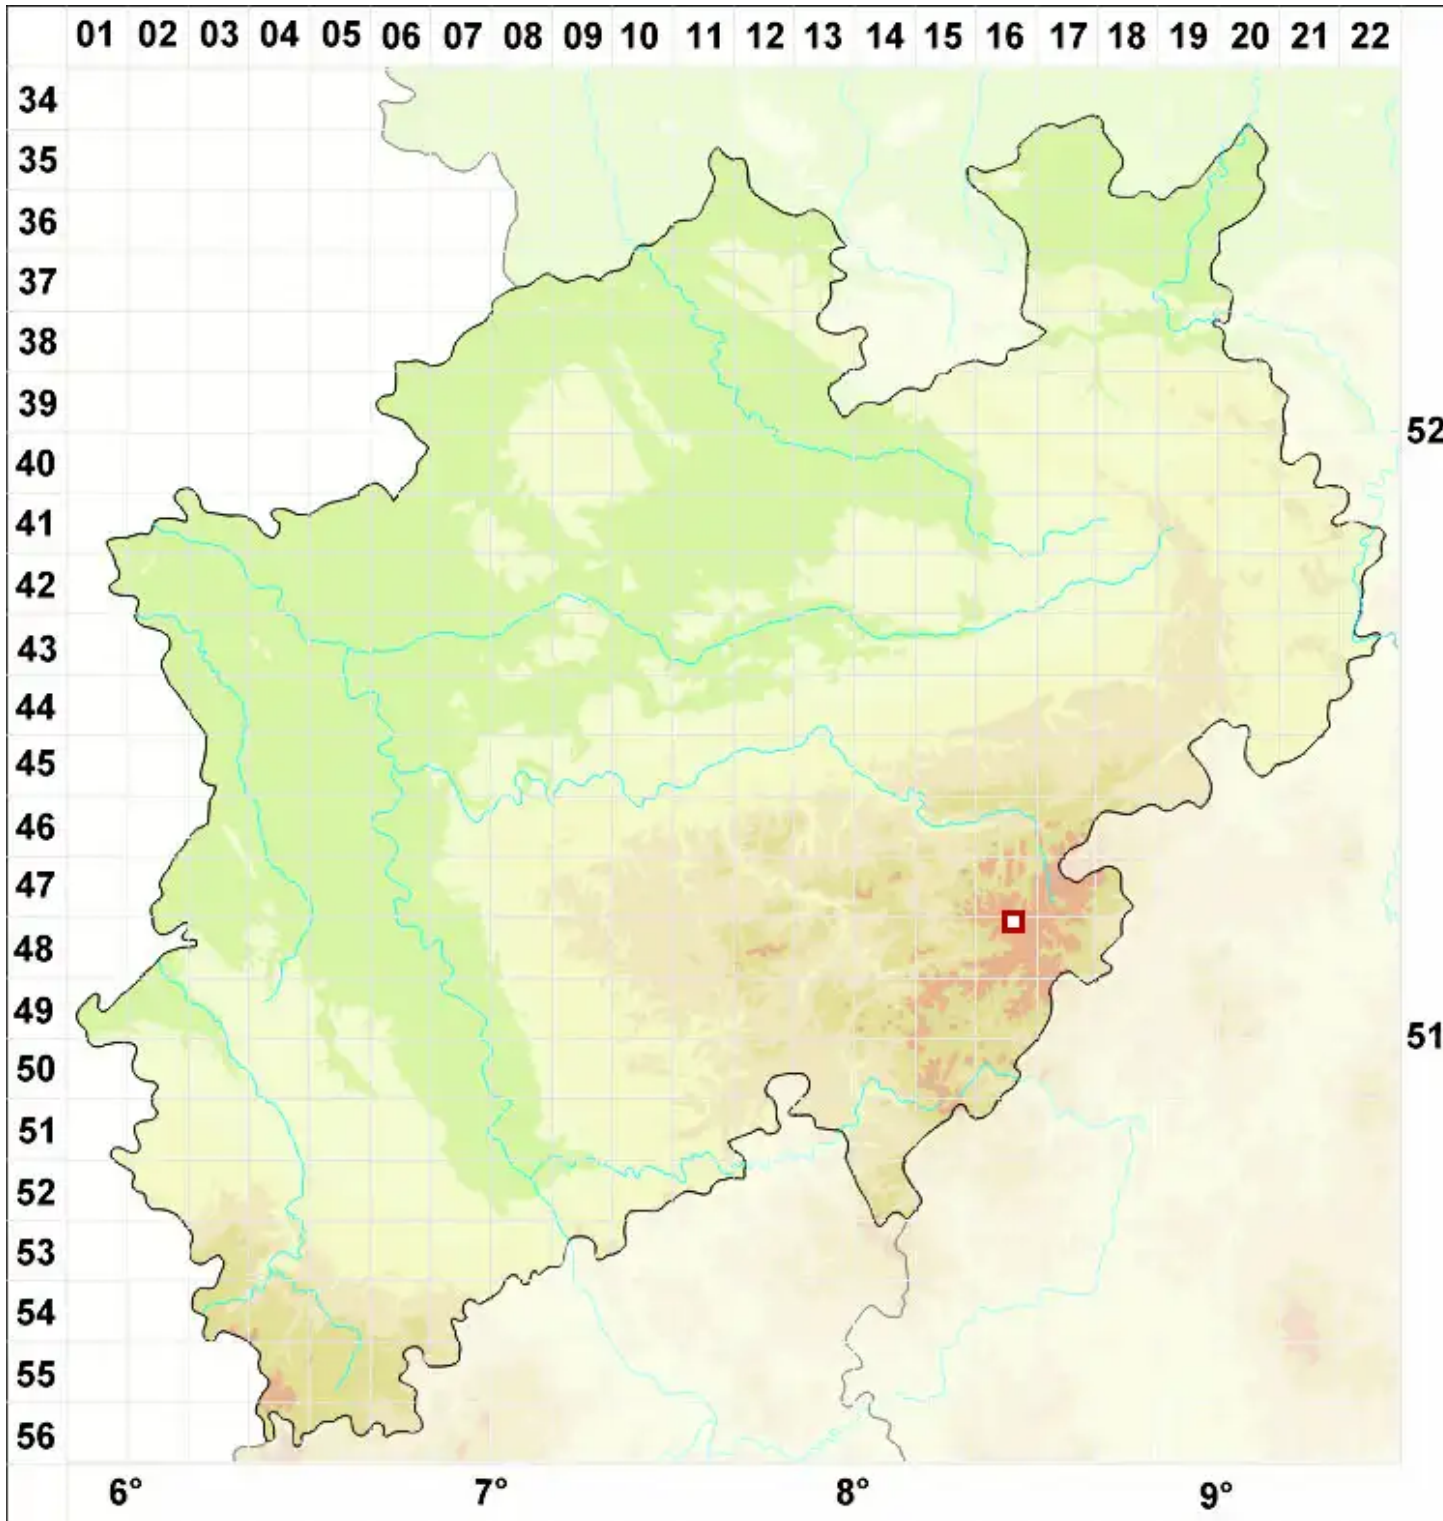

Nephroma bellum (Spreng.) Tuck.

Schöne Nierenflechte

Legende:

- Symbole:**
- Ausgefülltes Symbol:
Zeitraum von 1980 bis heute (Aktuelle Angabe)
 - Leeres Symbol:
Zeitraum vor 1980 (Altangabe)
 - Quadrat: Herbarbeleg