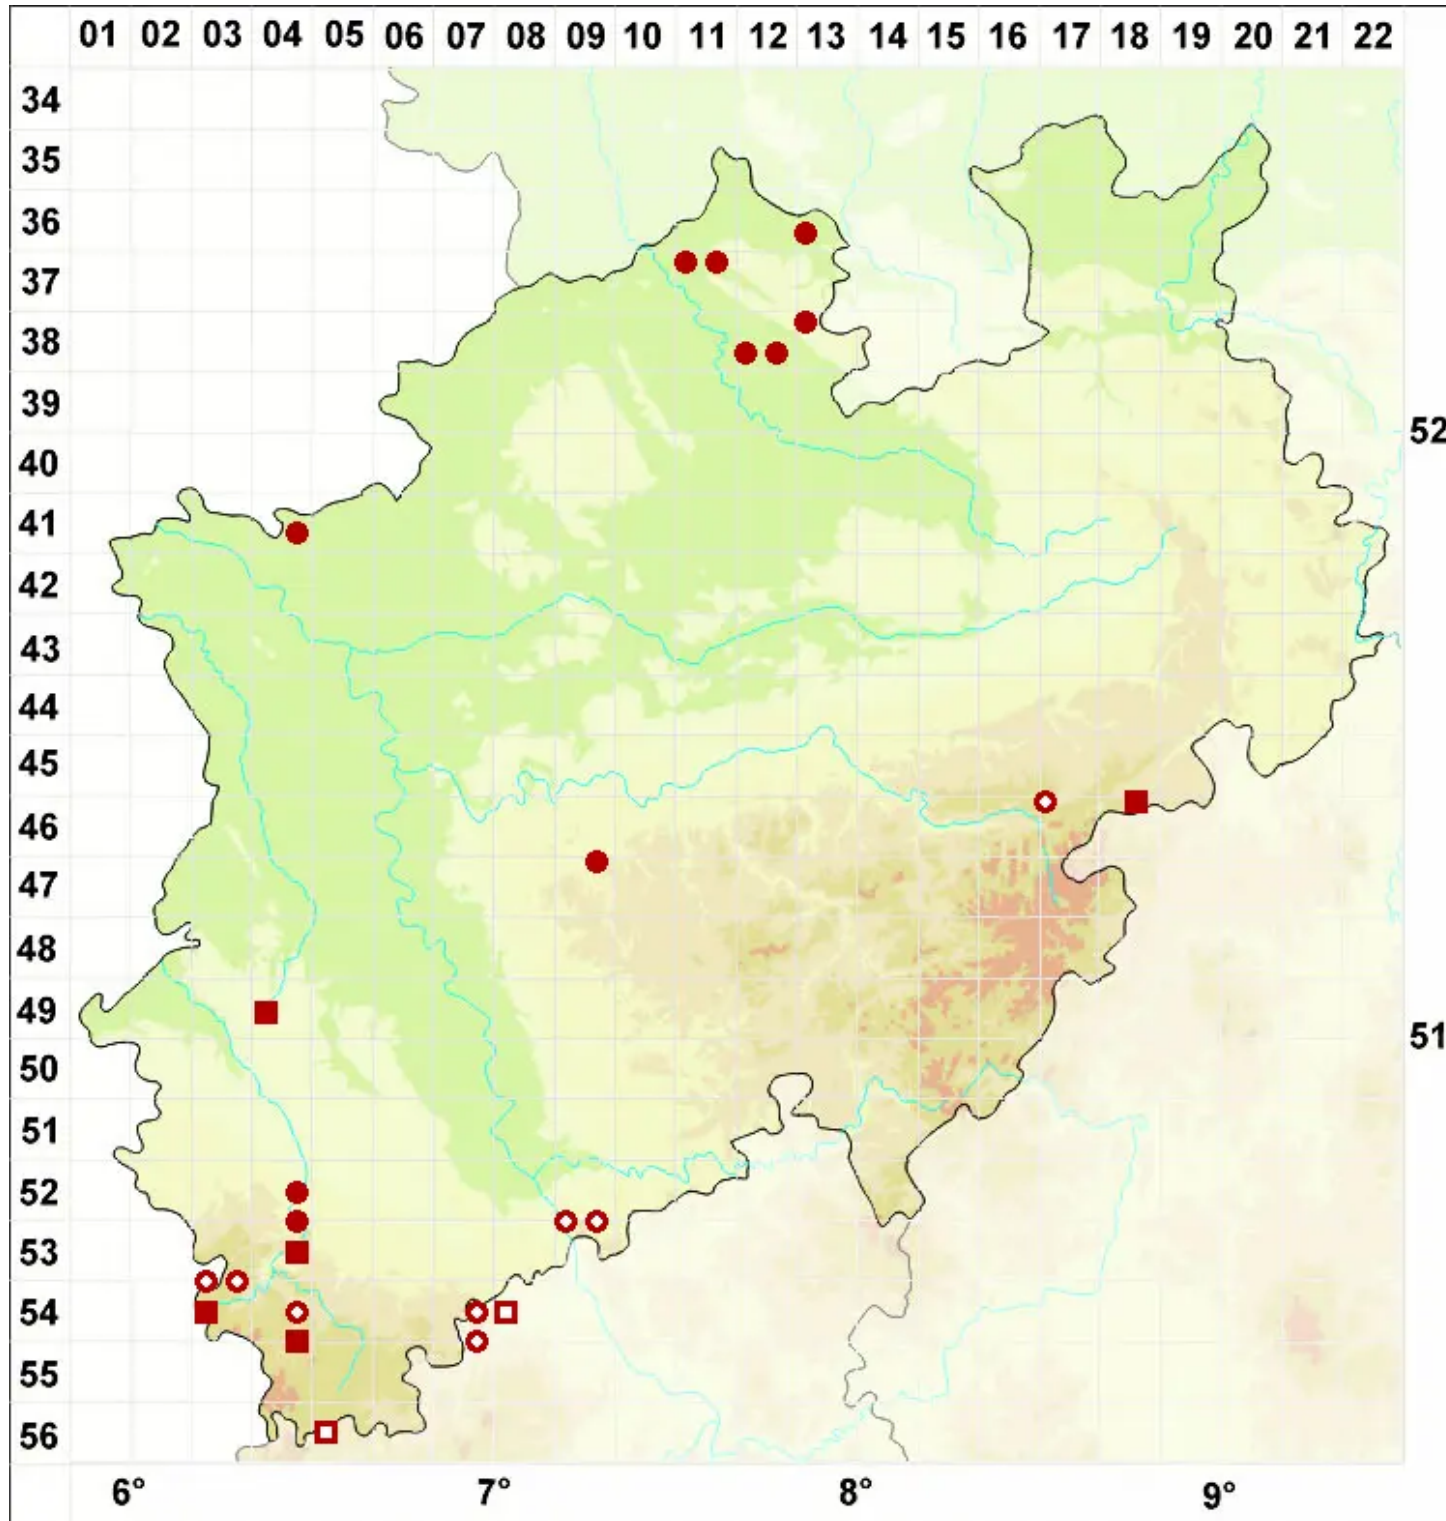

Xanthoparmelia verruculifera (Nyl.) O. Blanco, A. Crespo, Elix

Warzen-Felsschüsselflechte

Legende:

- Symbole:**
Ausgefülltes Symbol:
Zeitraum von 1980 bis heute (Aktuelle Angabe)
Leeres Symbol:
Zeitraum vor 1980 (Altangabe)
Quadrat: Herbarbeleg