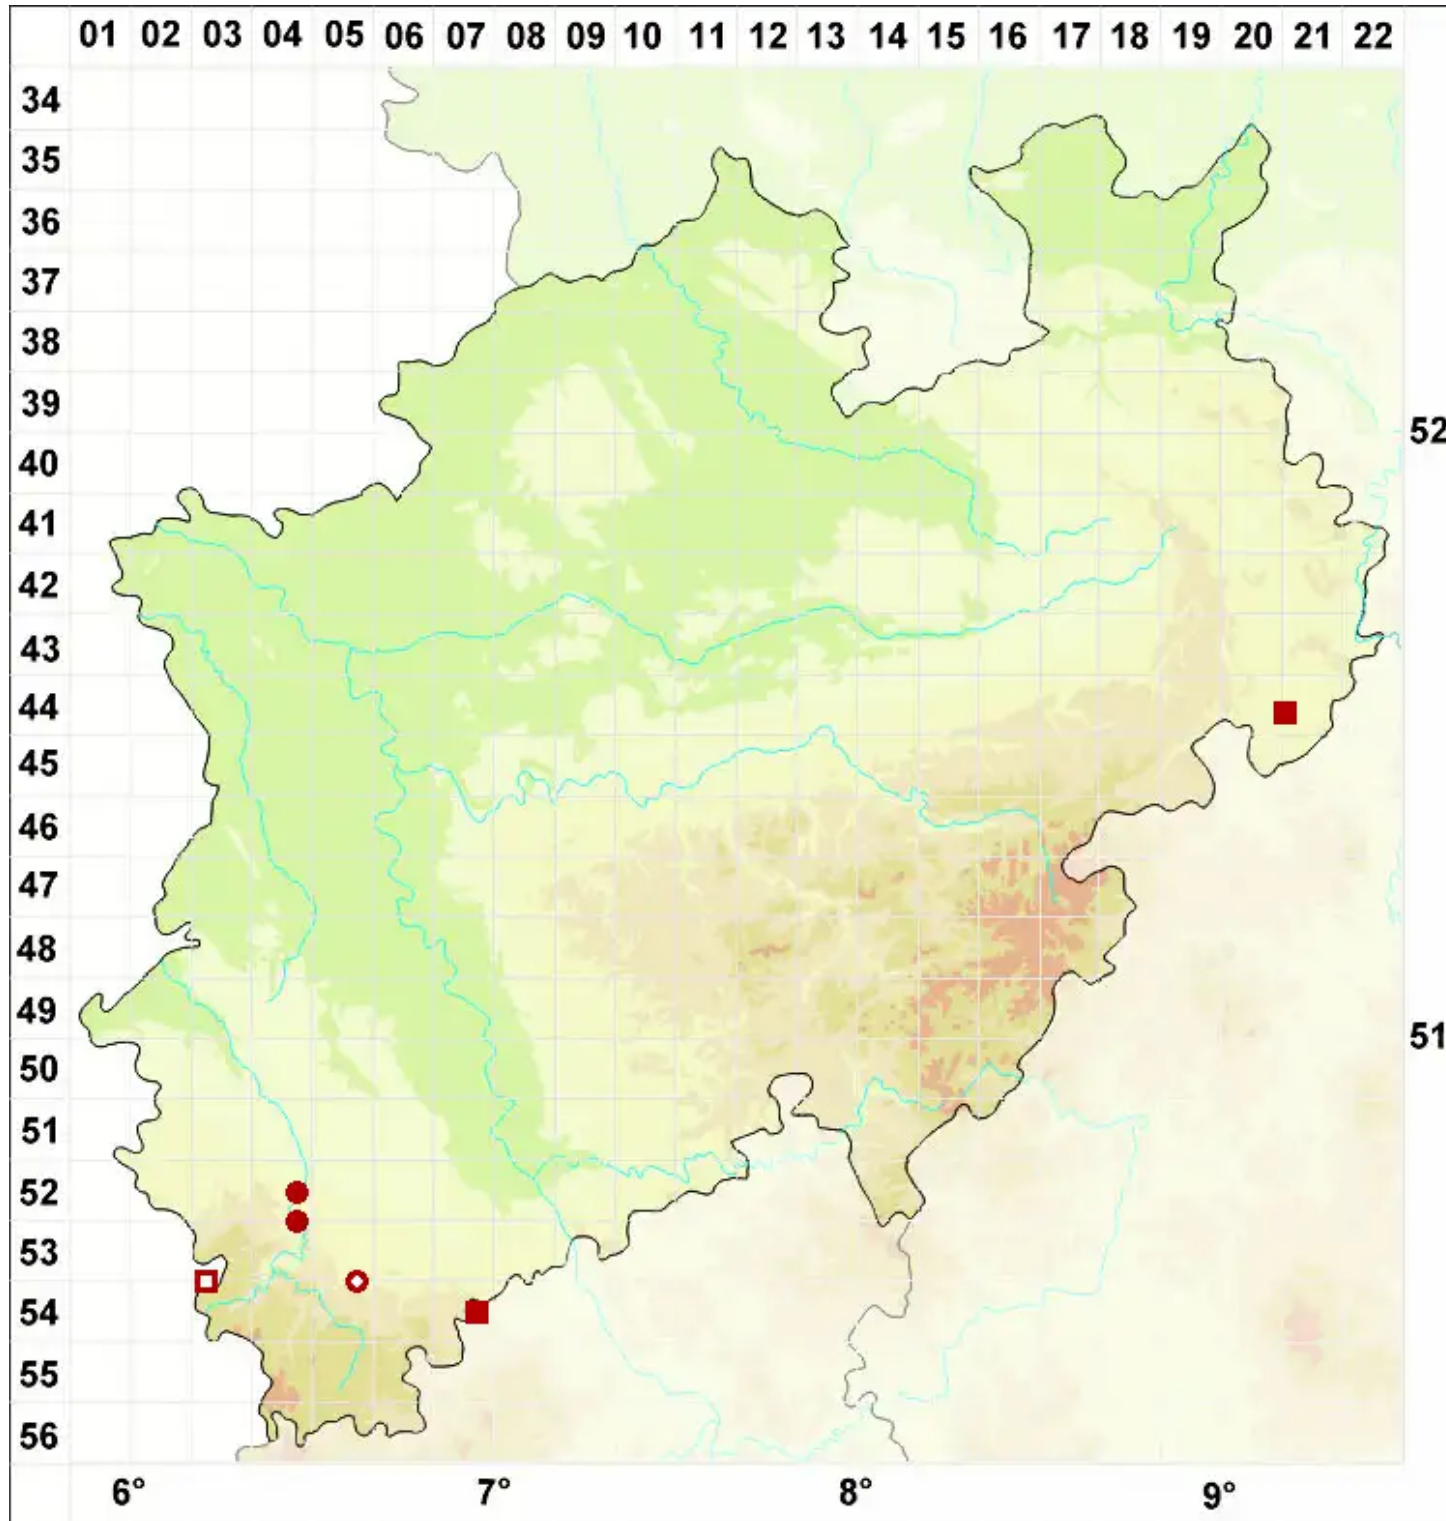

# Xanthoparmelia loxodes (Nyl.) O. Blanco, A. Crespo, Elix, D. H.

Grobwarzige Felsschüsselflechte

Legende:

**Symbole:**

Ausgefülltes Symbol:  
Zeitraum von 1980 bis heute (Aktuelle Angabe)

Leeres Symbol:  
Zeitraum vor 1980 (Altangabe)

Quadrat: Herbarbeleg