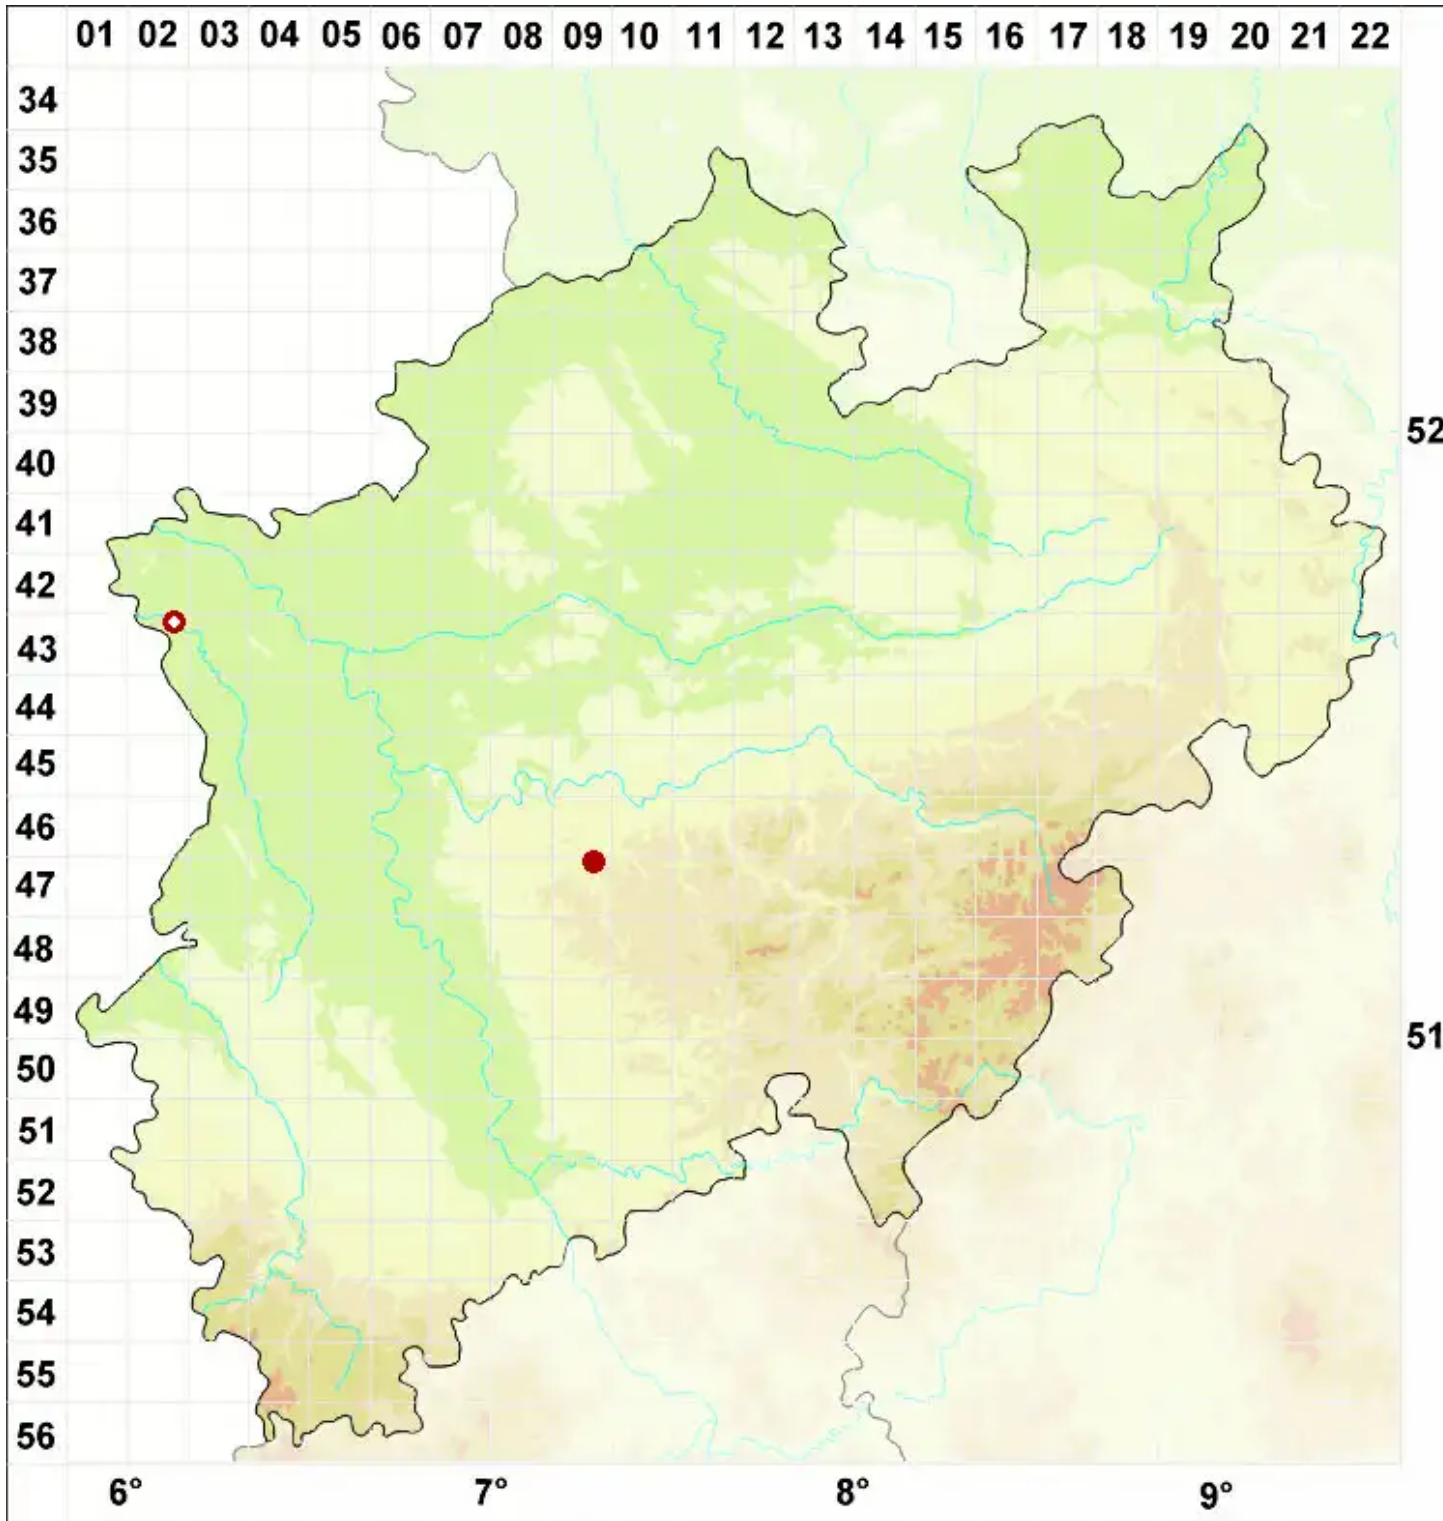

Xanthoparmelia delisei (Duby) O. Blanco, A. Crespo, Elix, D. H.

Legende:

- Symbole:**
Ausgefülltes Symbol:
Zeitraum von 1980 bis heute (Aktuelle Angabe)
Leeres Symbol:
Zeitraum vor 1980 (Altangabe)
Quadrat: Herbarbeleg