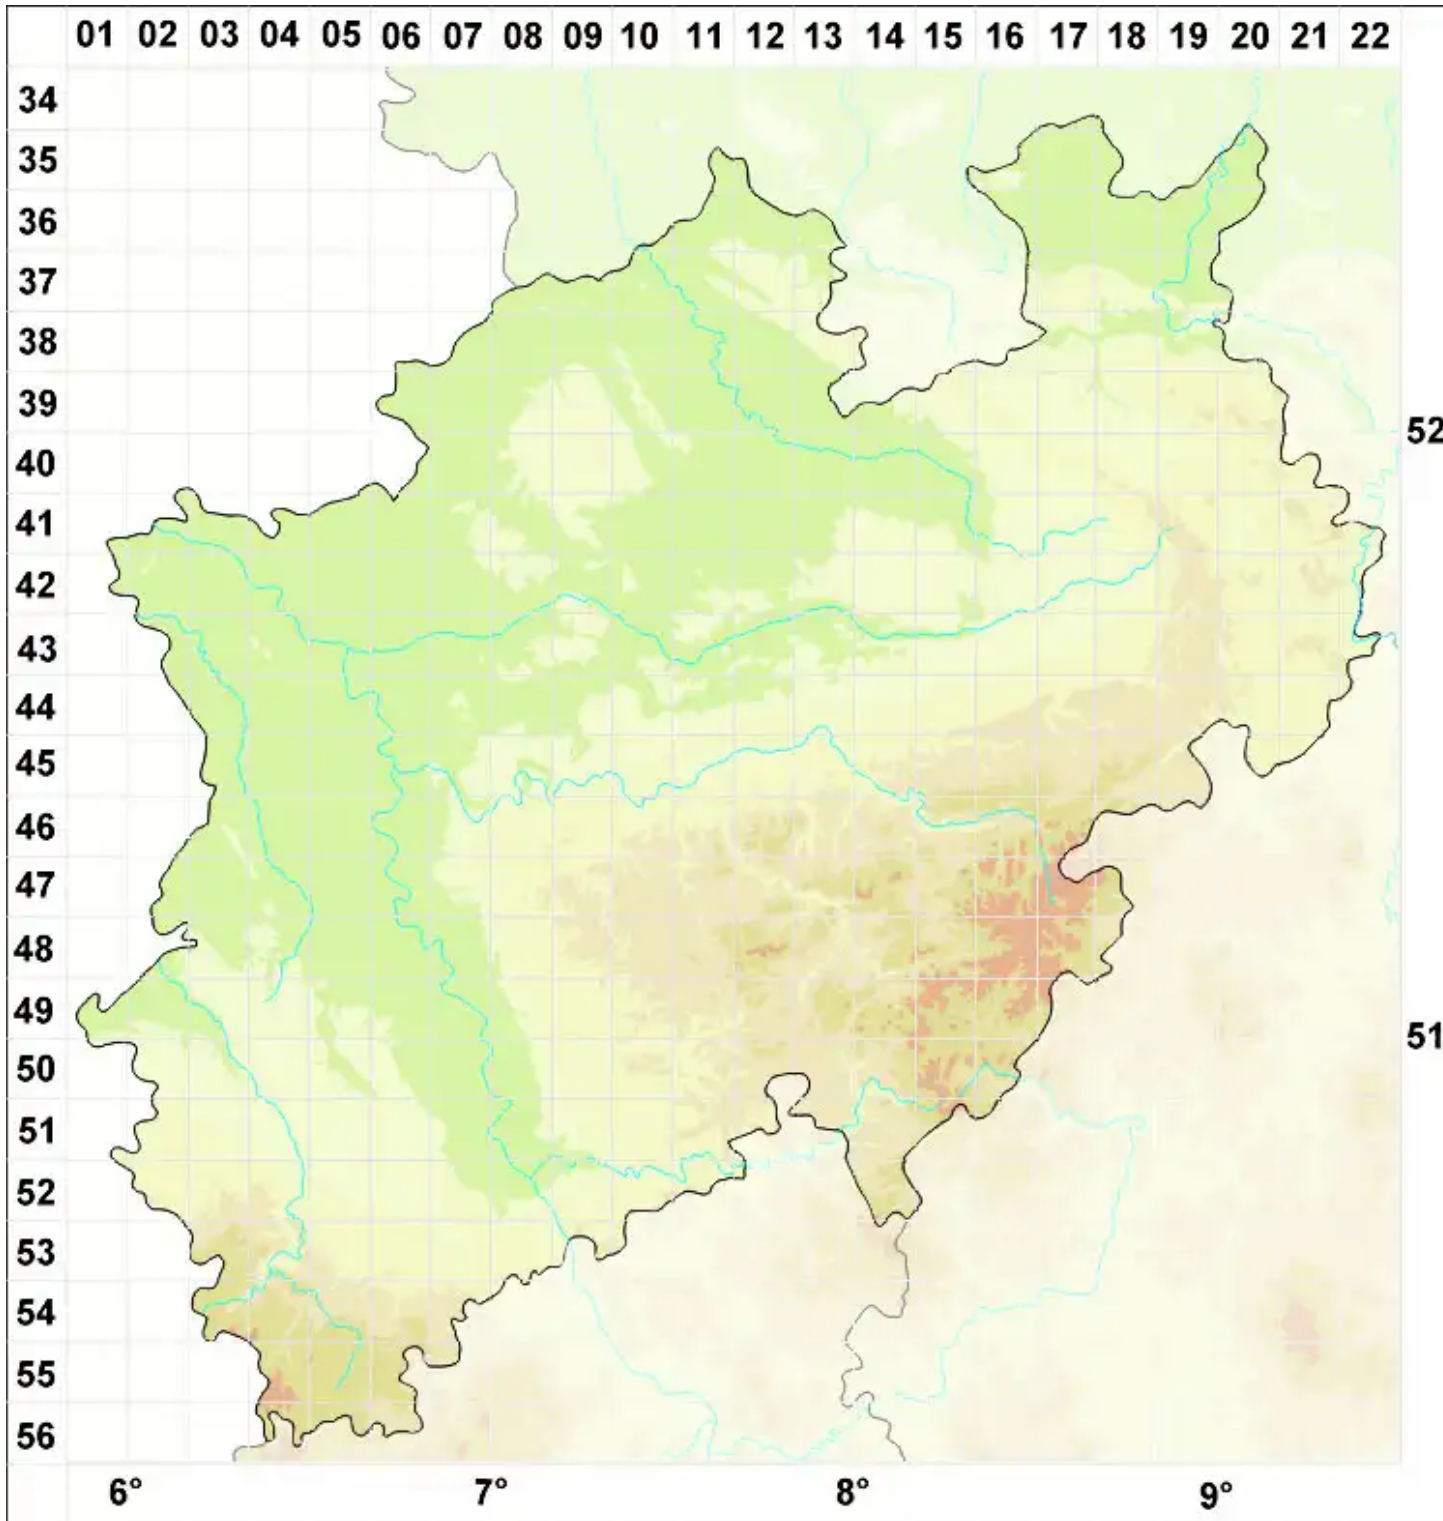

Nectriopsis cladoniicola M. S. Cole & D. Hawksw.

Legende:

- Symbole:**
- Ausgefülltes Symbol:
Zeitraum von 1980 bis heute (Aktuelle Angabe)
 - Leeres Symbol:
Zeitraum vor 1980 (Altangabe)
 - Quadrat: Herbarbeleg