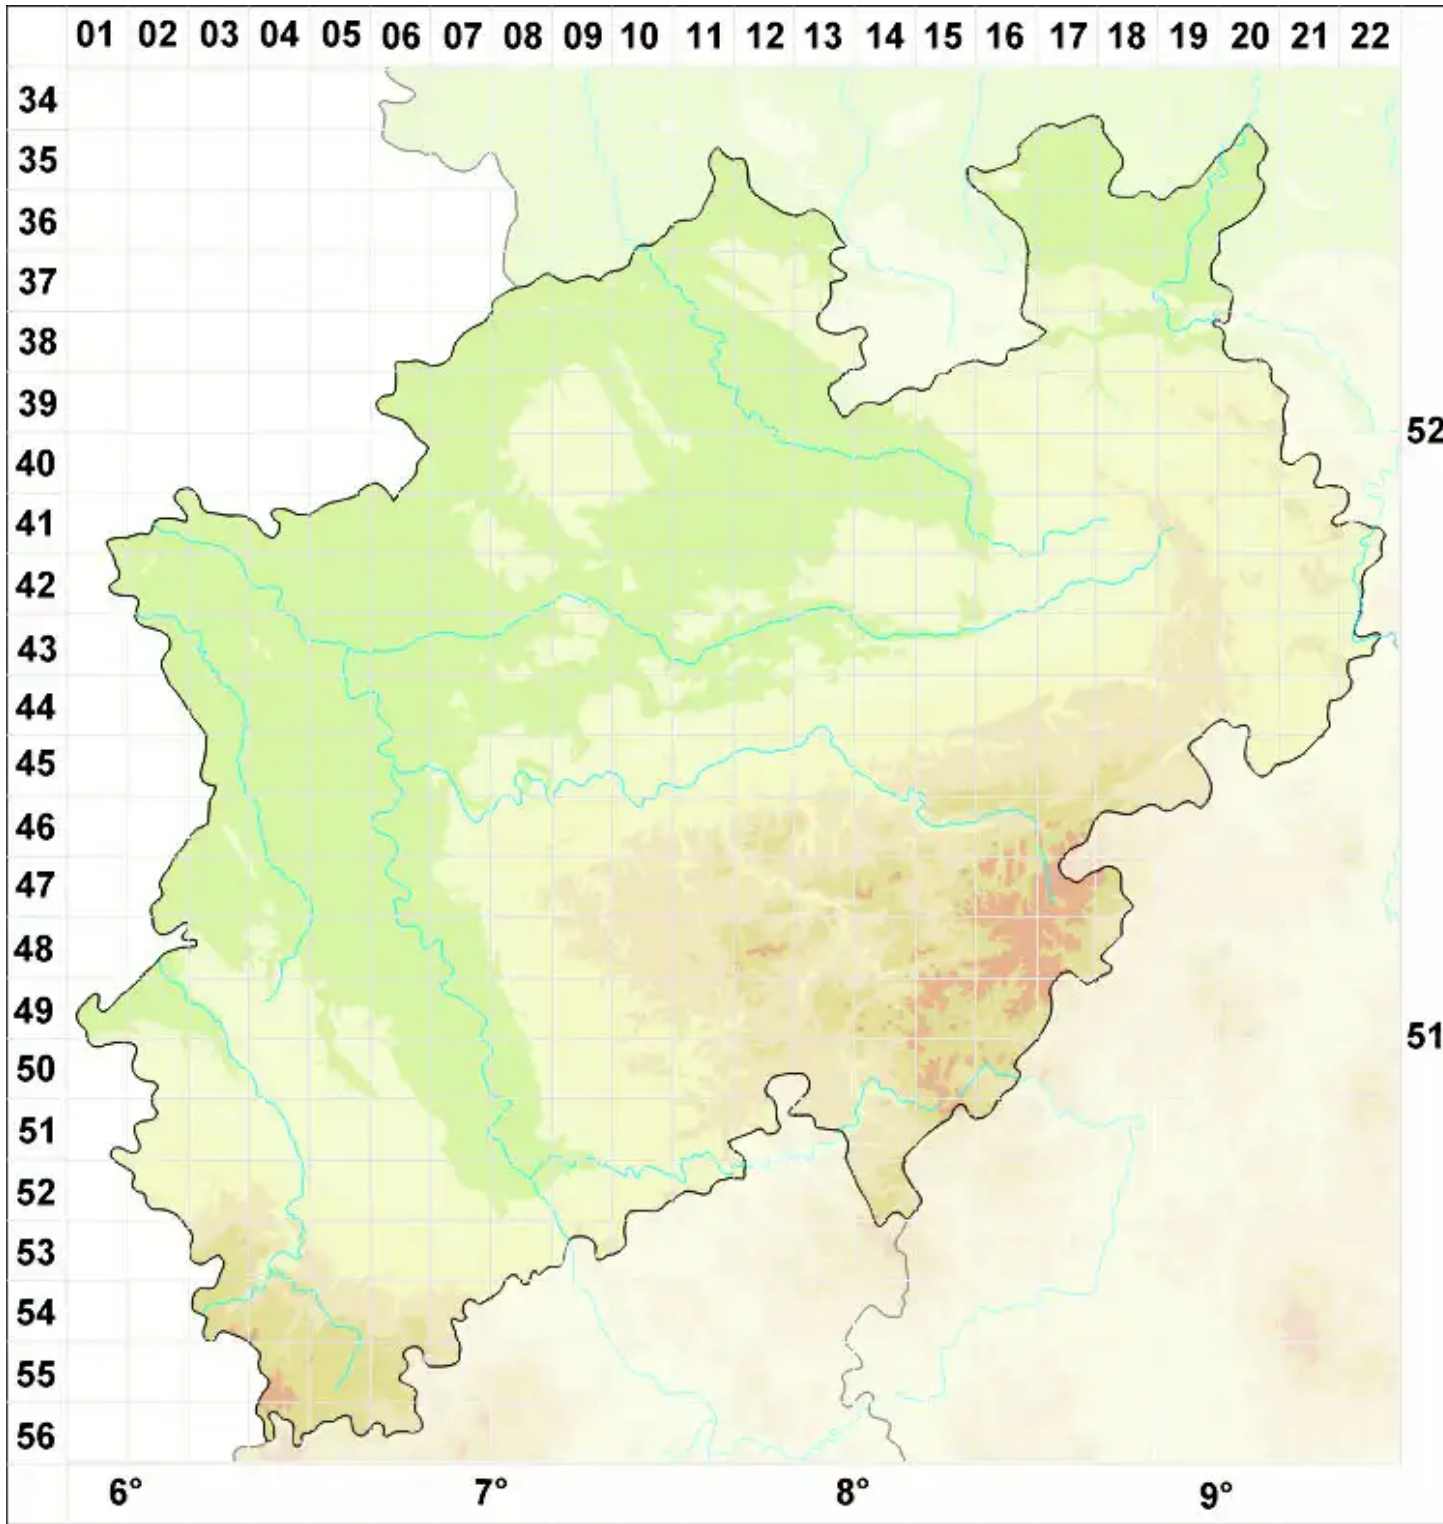

Nectriopsis parmeliae (Berk. & M. A. Curtis) M. S. Cole & D. F.

Legende:

- Symbole:**
- Ausgefülltes Symbol:
Zeitraum von 1980 bis heute (Aktuelle Angabe)
 - Leeres Symbol:
Zeitraum vor 1980 (Altangabe)
 - Quadrat: Herbarbeleg