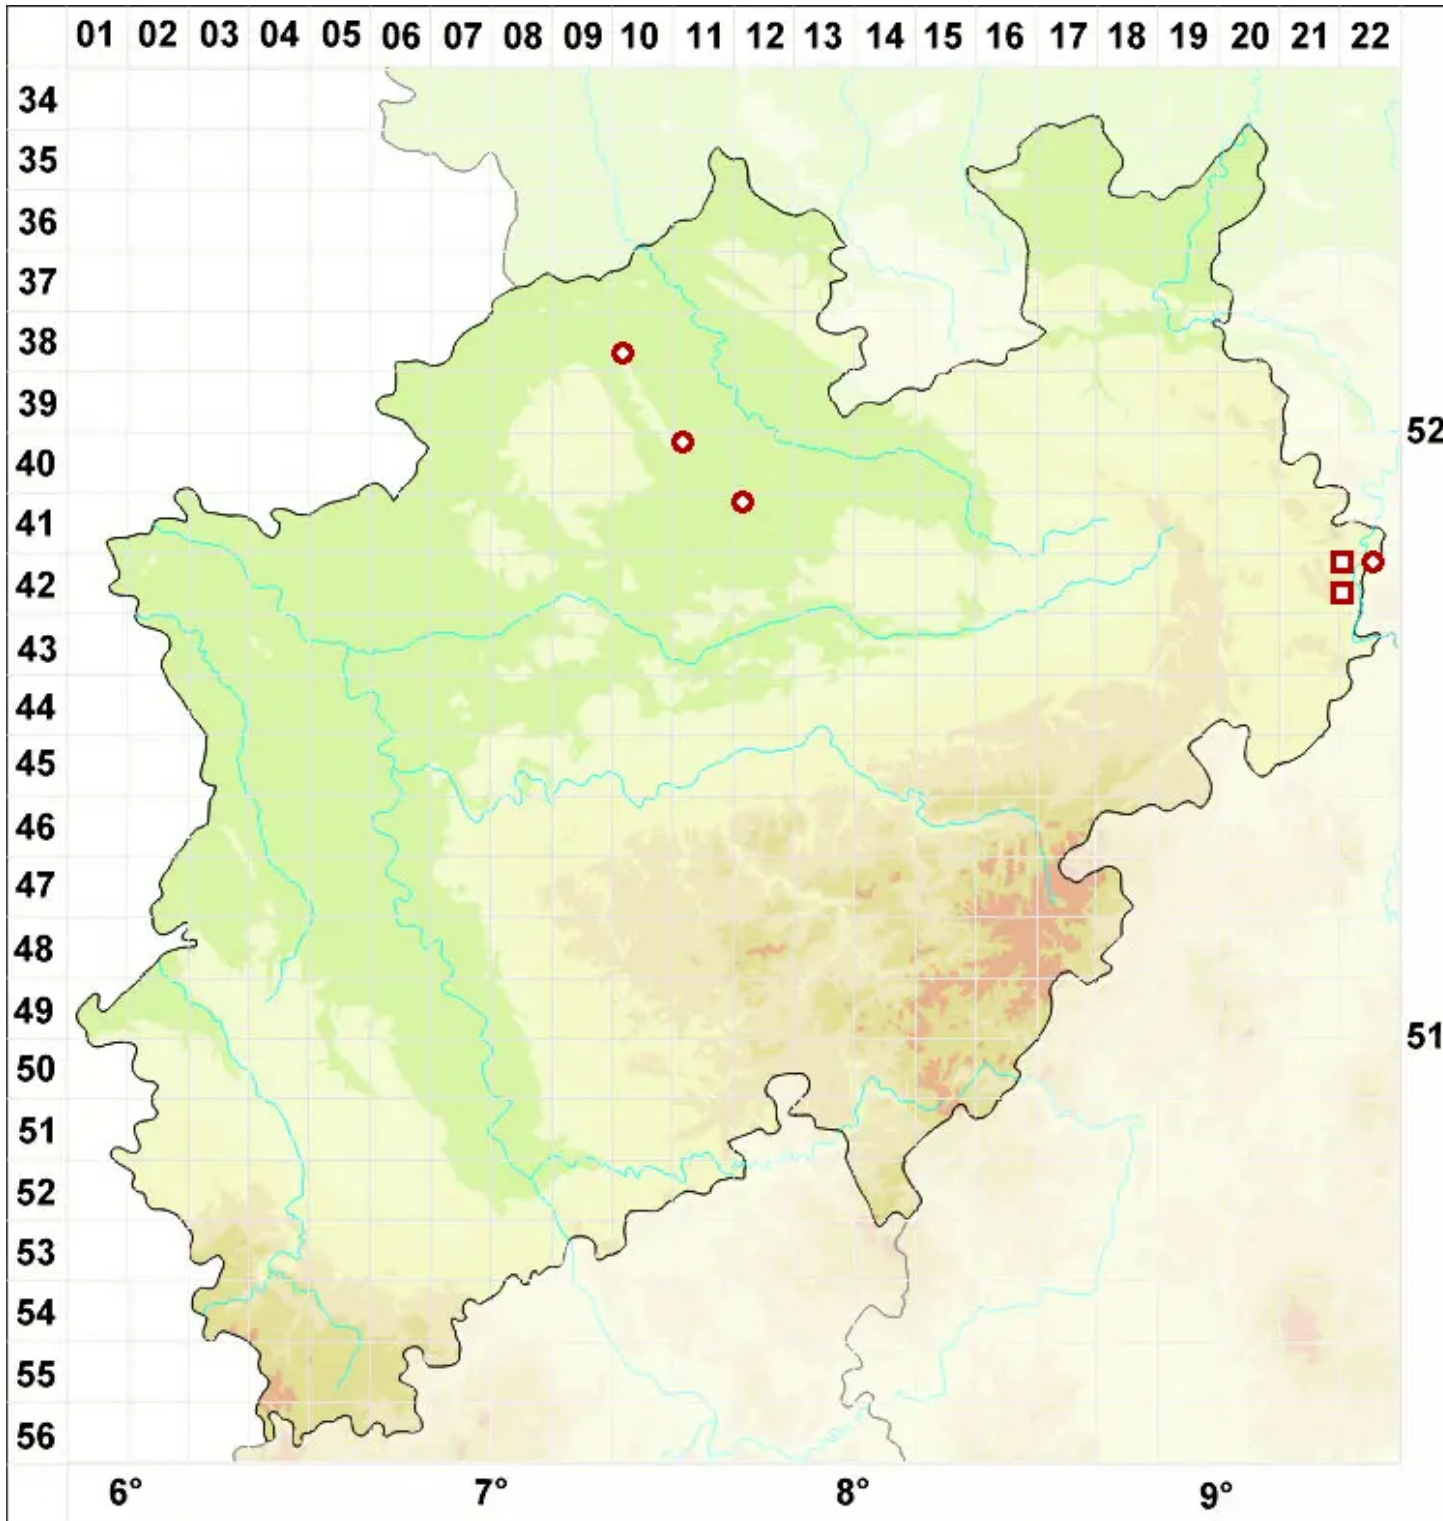

Naetrocymbe rhypona (Ach.) R. C. Harris

Rissige Streukernflechte

Legende:

Symbole:
Ausgefülltes Symbol:
Zeitraum von 1980 bis heute (Aktuelle Angabe)
Leeres Symbol:
Zeitraum vor 1980 (Altangabe)
Quadrat: Herbarbeleg