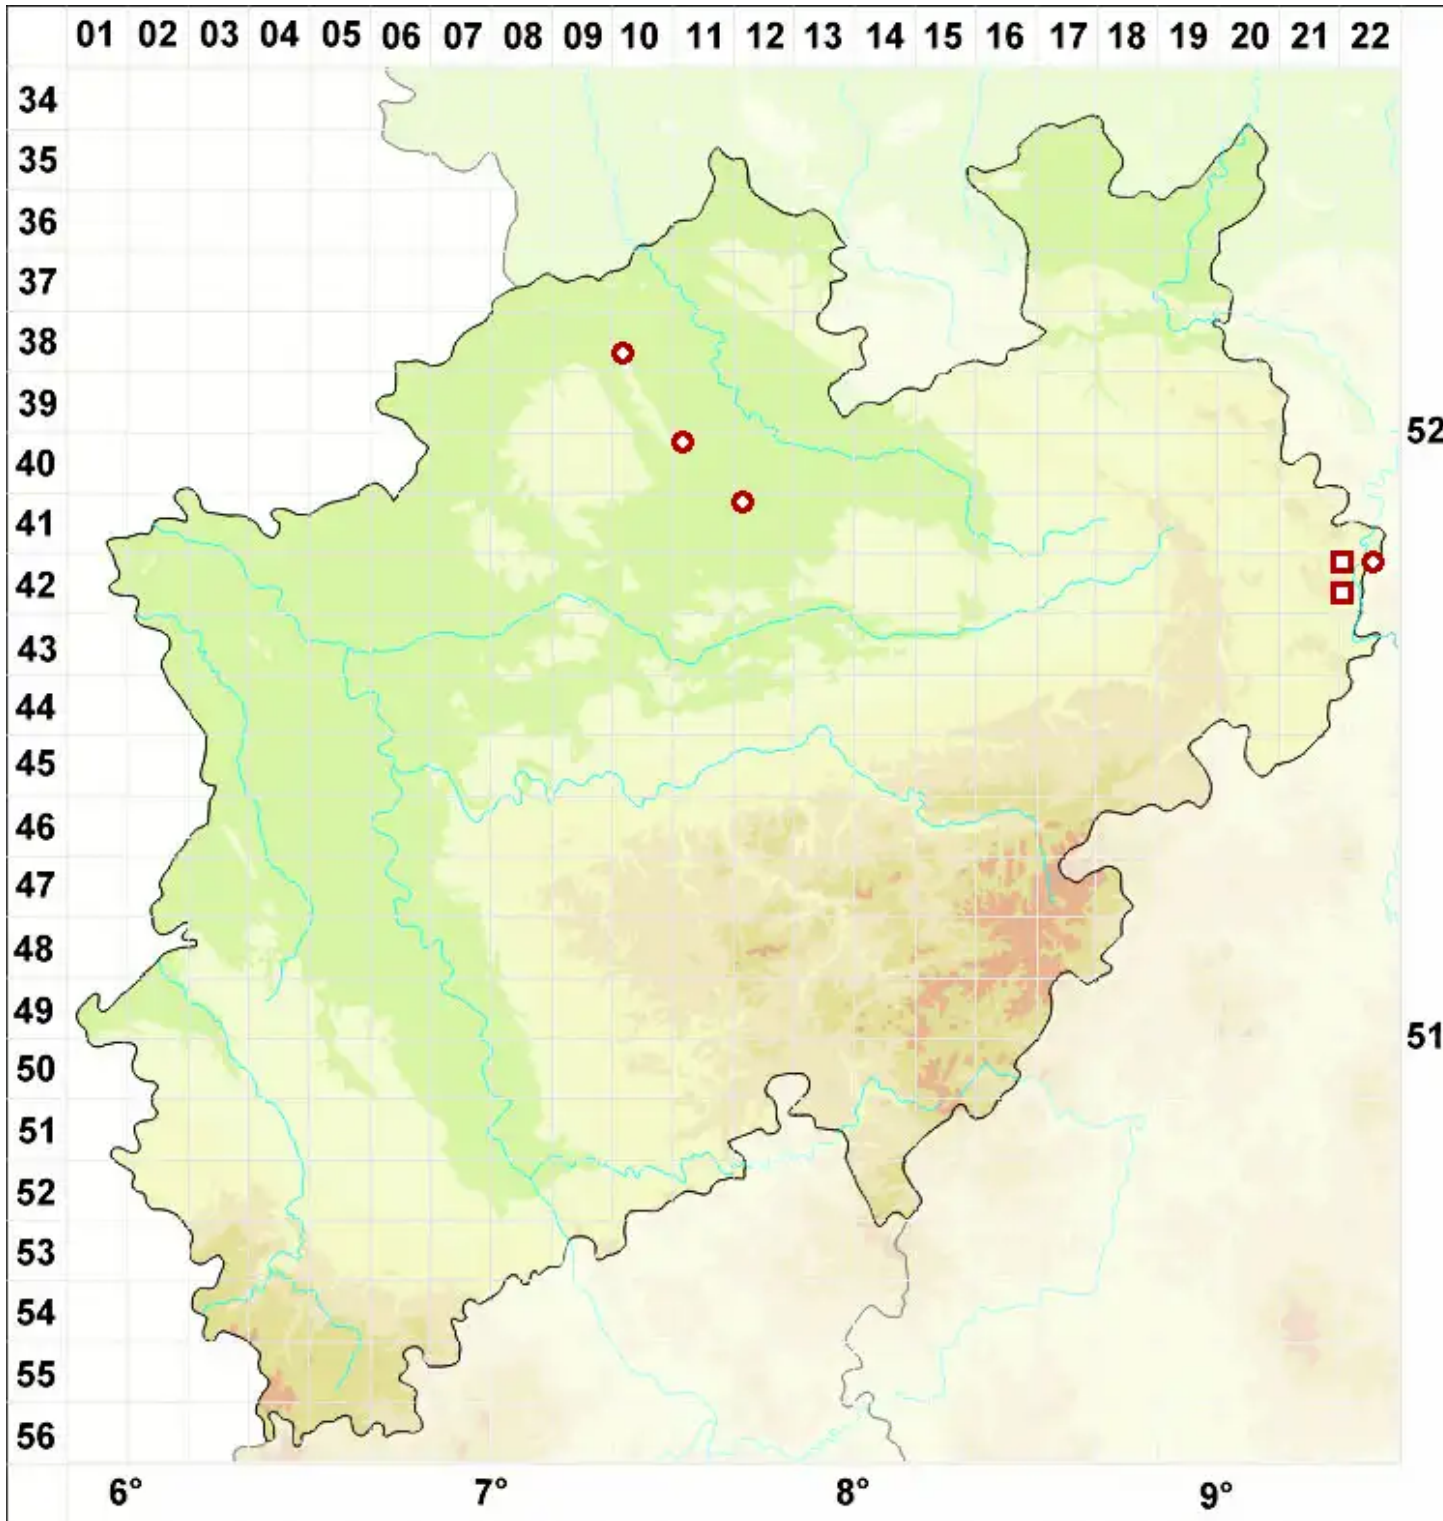

Naetrocymbe rhypona (Ach.) R. C. Harris

Rissige Streukernflechte

Legende:

Symbole:
Ausgefülltes Symbol:
Zeitraum von 1980 bis heute (Aktuelle Angabe)
Leeres Symbol:
Zeitraum vor 1980 (Altangabe)
Quadrat: Herbarbeleg