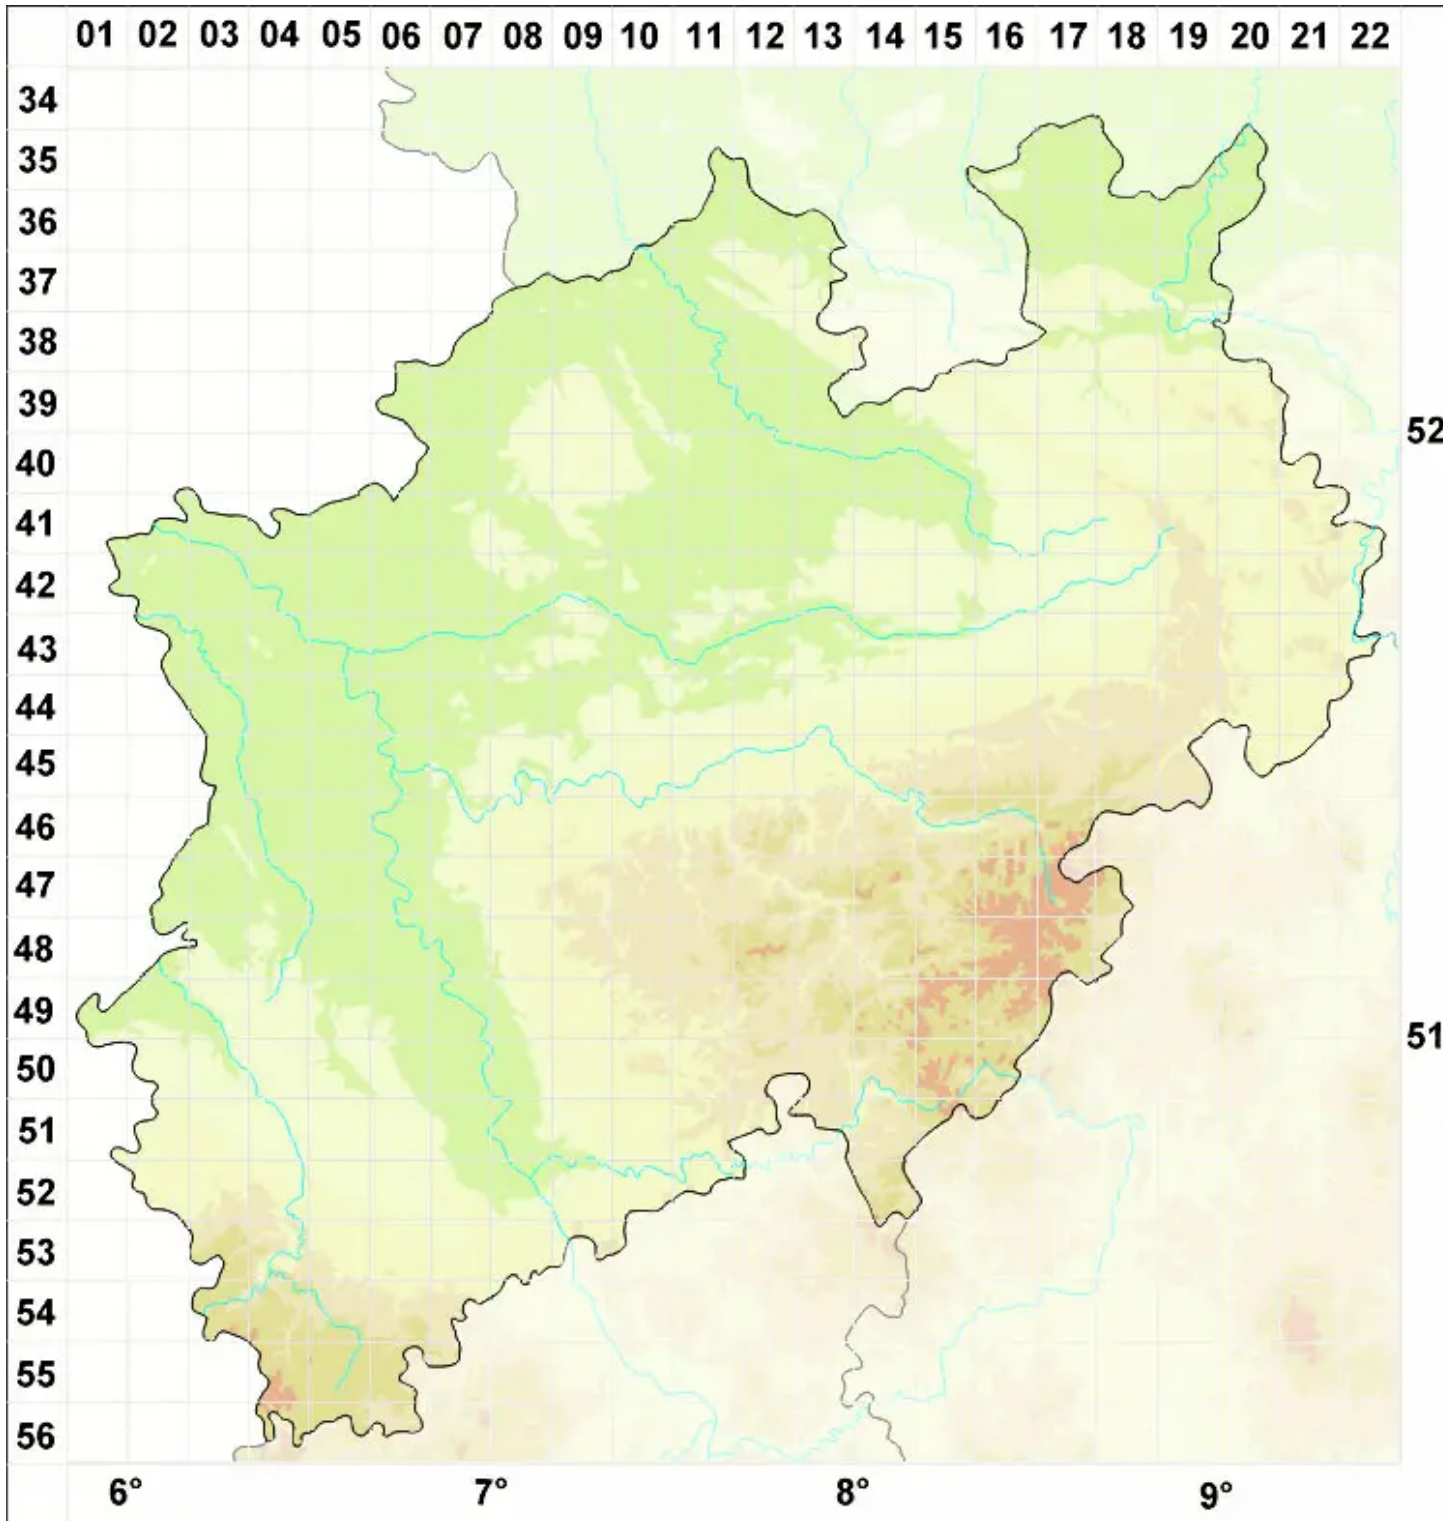

Arthopyrenia nitescens (Salwey) Mudd

Glänzende Streukernflechte

Legende:

- Symbole:**
- Ausgefülltes Symbol:
Zeitraum von 1980 bis heute (Aktuelle Angabe)
 - Leeres Symbol:
Zeitraum vor 1980 (Altangabe)
 - Quadrat: Herbarbeleg