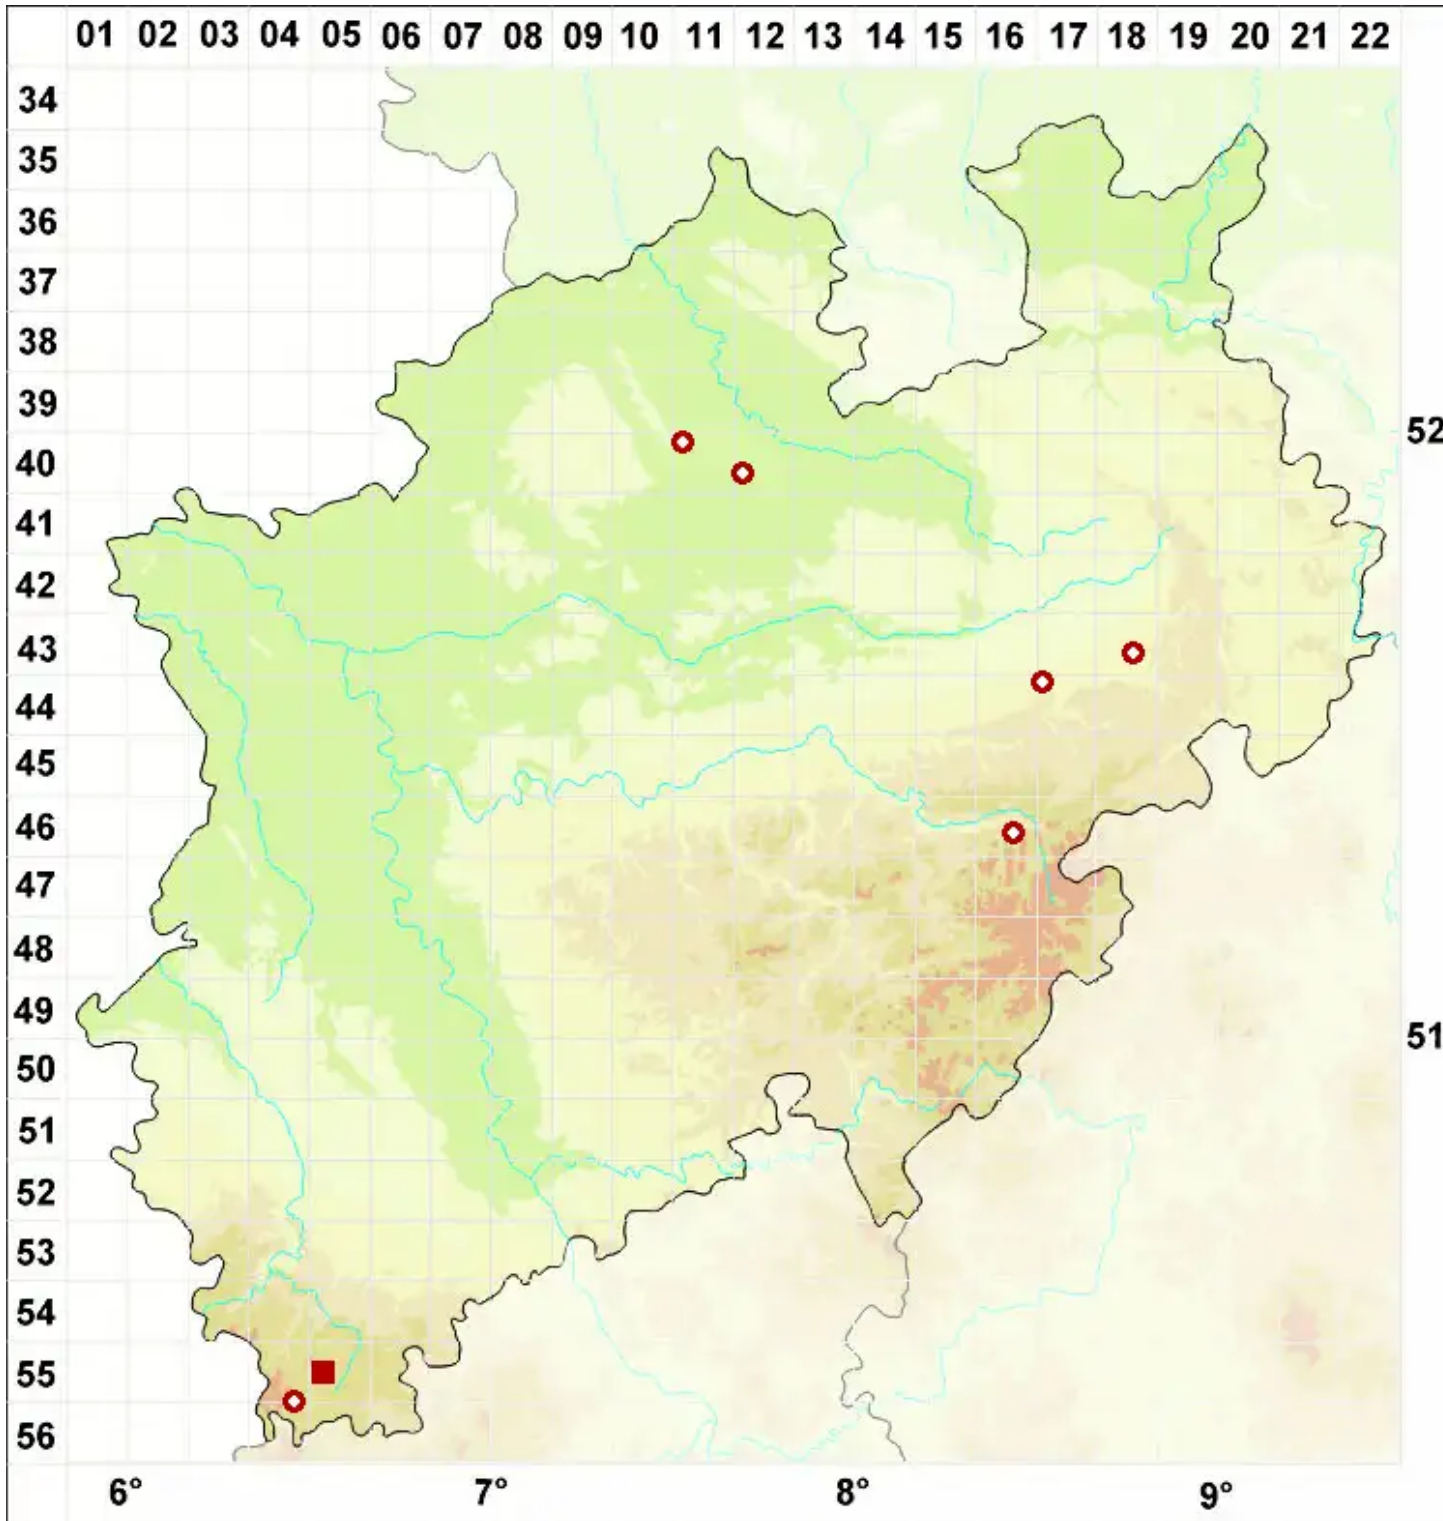

Mycoporum antecellens (Nyl.) R. C. Harris

Legende:

- Symbole:**
- Ausgefülltes Symbol:
Zeitraum von 1980 bis heute (Aktuelle Angabe)
 - Leeres Symbol:
Zeitraum vor 1980 (Altangabe)
 - Quadrat: Herbarbeleg