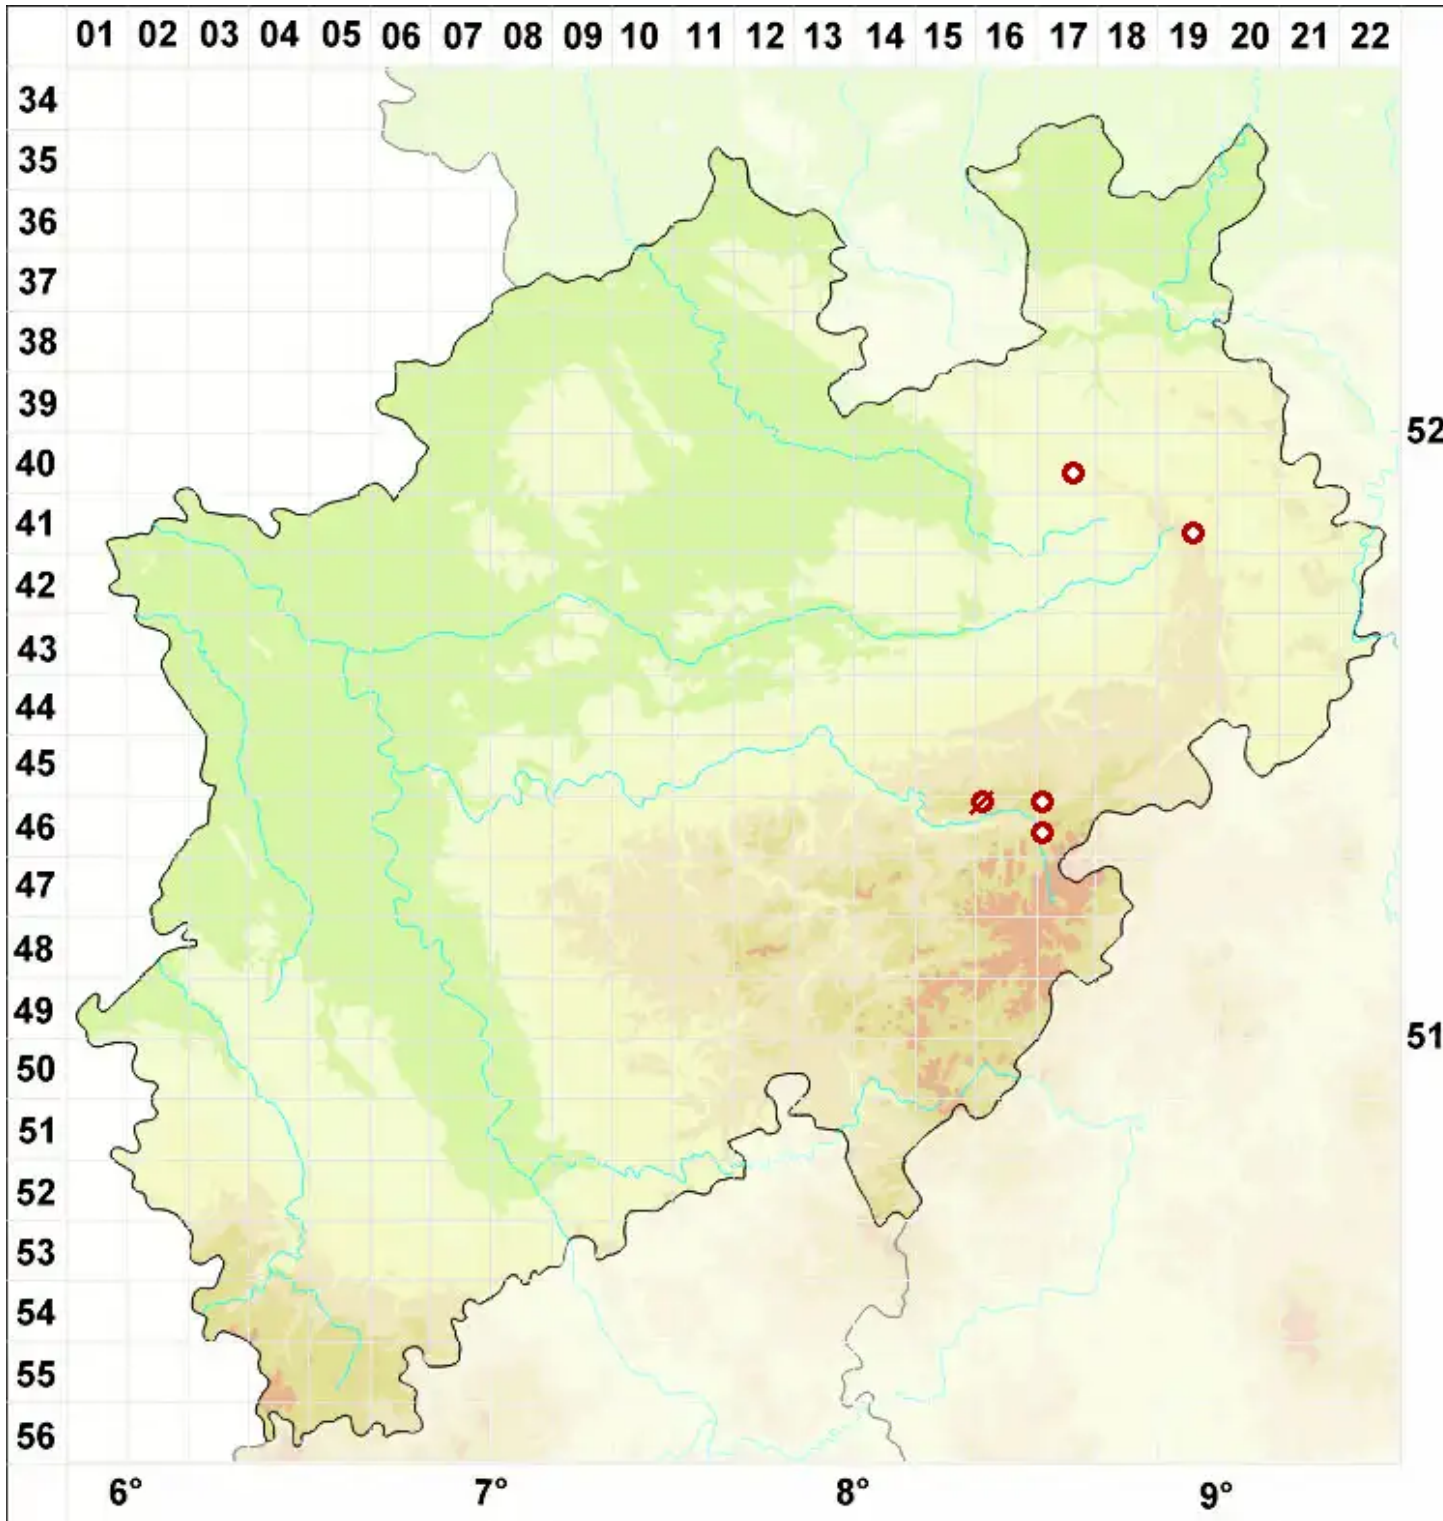

# Mycoblastus sanguinarius (L.) Norman

Blutflechte

Legende:

- Symbole:**  
Ausgefülltes Symbol:  
Zeitraum von 1980 bis heute (Aktuelle Angabe)  
Leeres Symbol:  
Zeitraum vor 1980 (Altangabe)  
Quadrat: Herbarbeleg