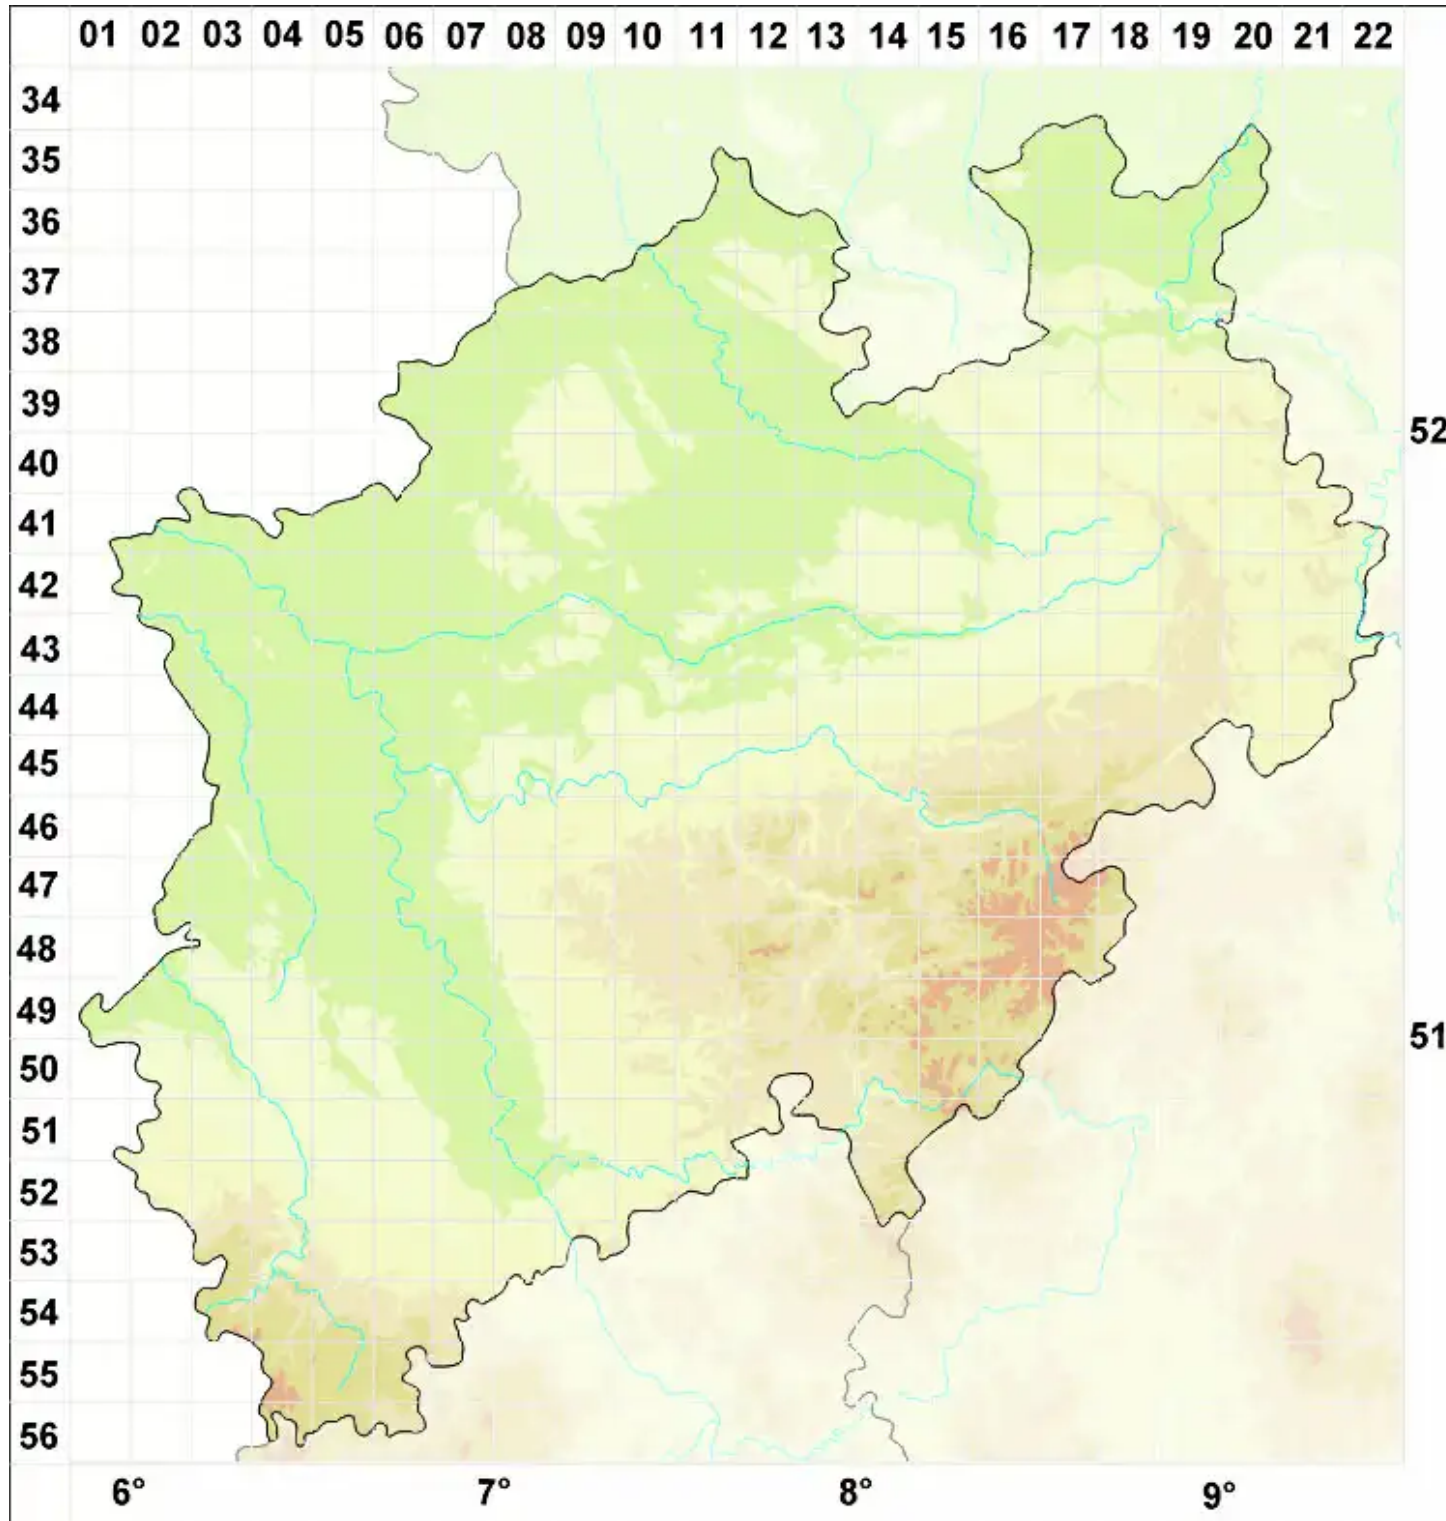

Mycoblastus affinis (Schaer.) T. Schauer

Verwandte Körnchenflechte

Legende:

- Symbole:**
- Ausgefülltes Symbol:
Zeitraum von 1980 bis heute (Aktuelle Angabe)
 - Leeres Symbol:
Zeitraum vor 1980 (Altangabe)
 - Quadrat: Herbarbeleg