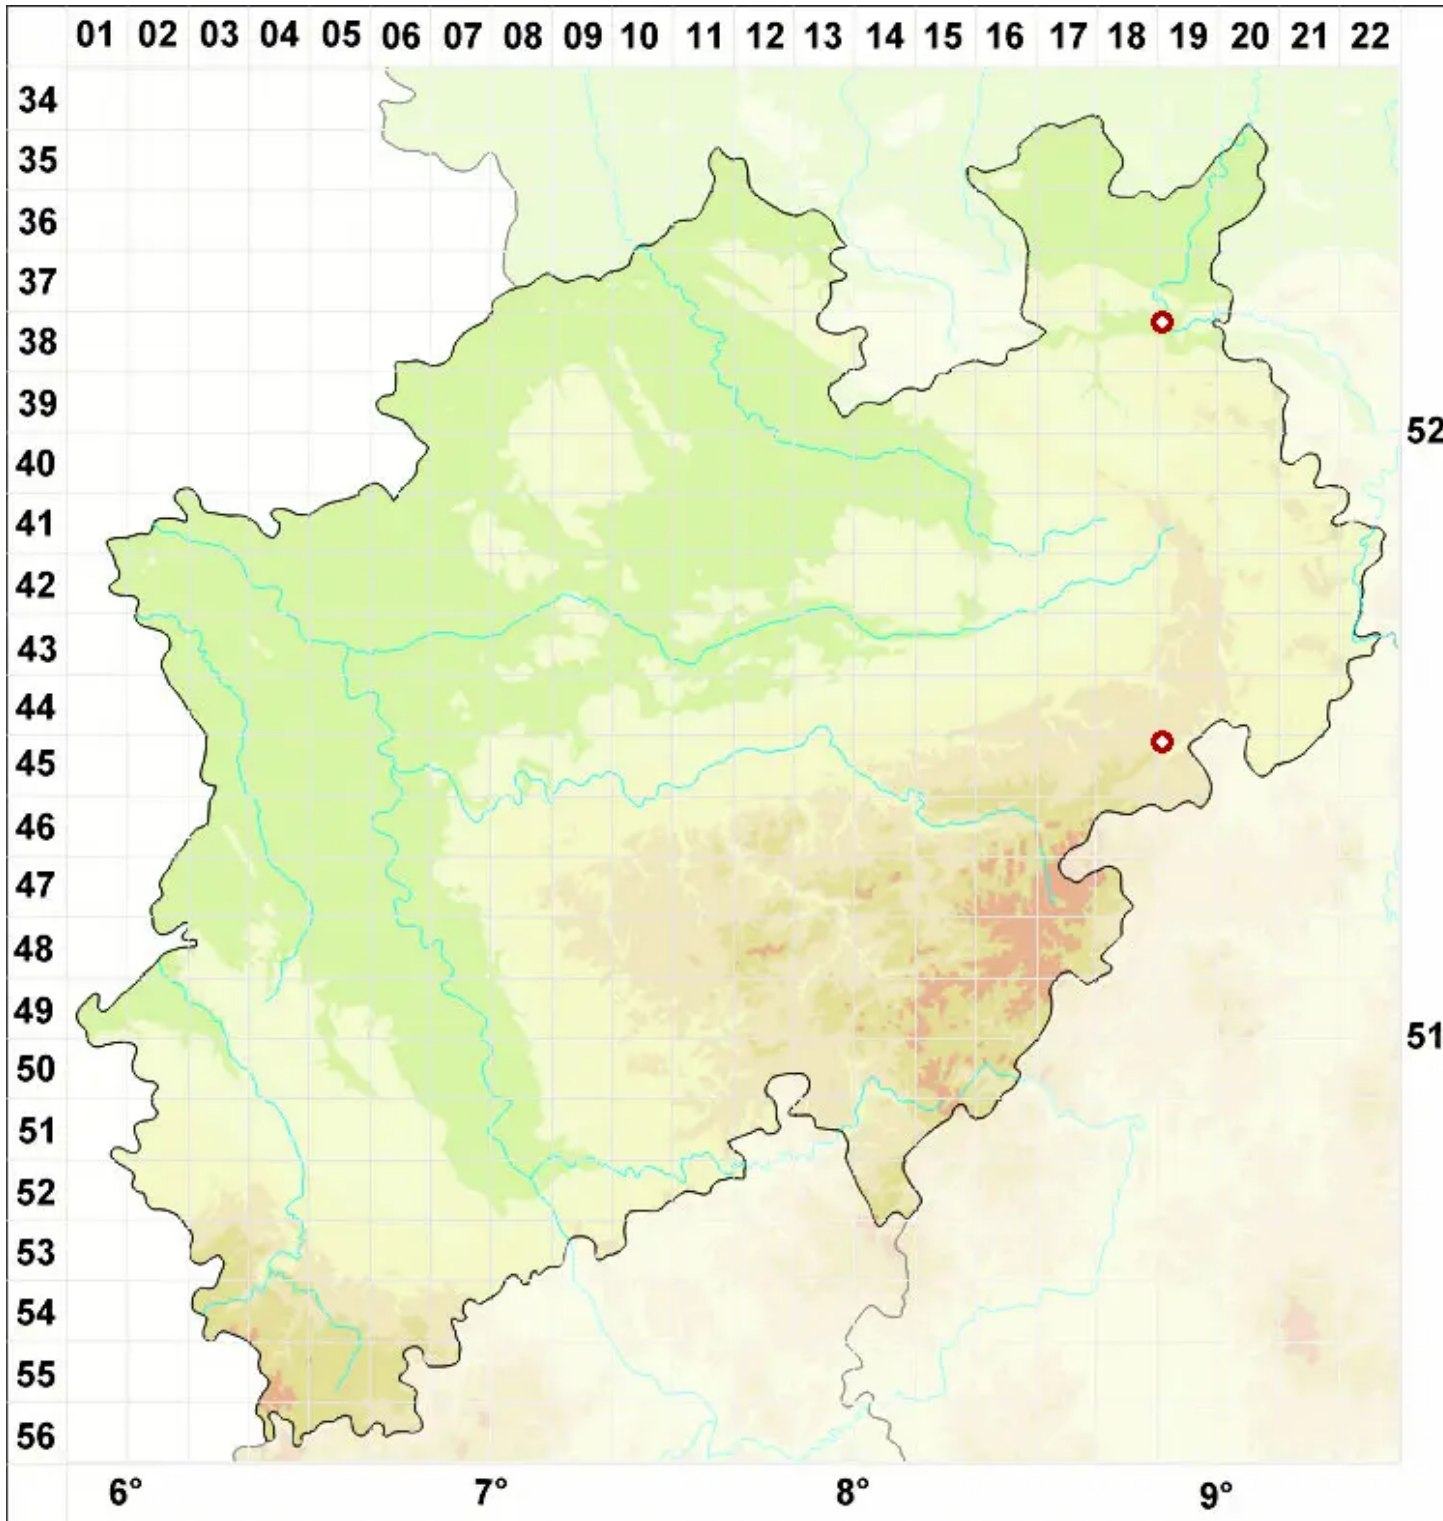

Bilimbia lobulata (Sommerf.) Hafellner & Coppins

Gelappte Stäbchenflechte

Legende:

Symbole:

Ausgefülltes Symbol:
Zeitraum von 1980 bis heute (Aktuelle Angabe)

Leeres Symbol:
Zeitraum vor 1980 (Altangabe)

Quadrat: Herbarbeleg