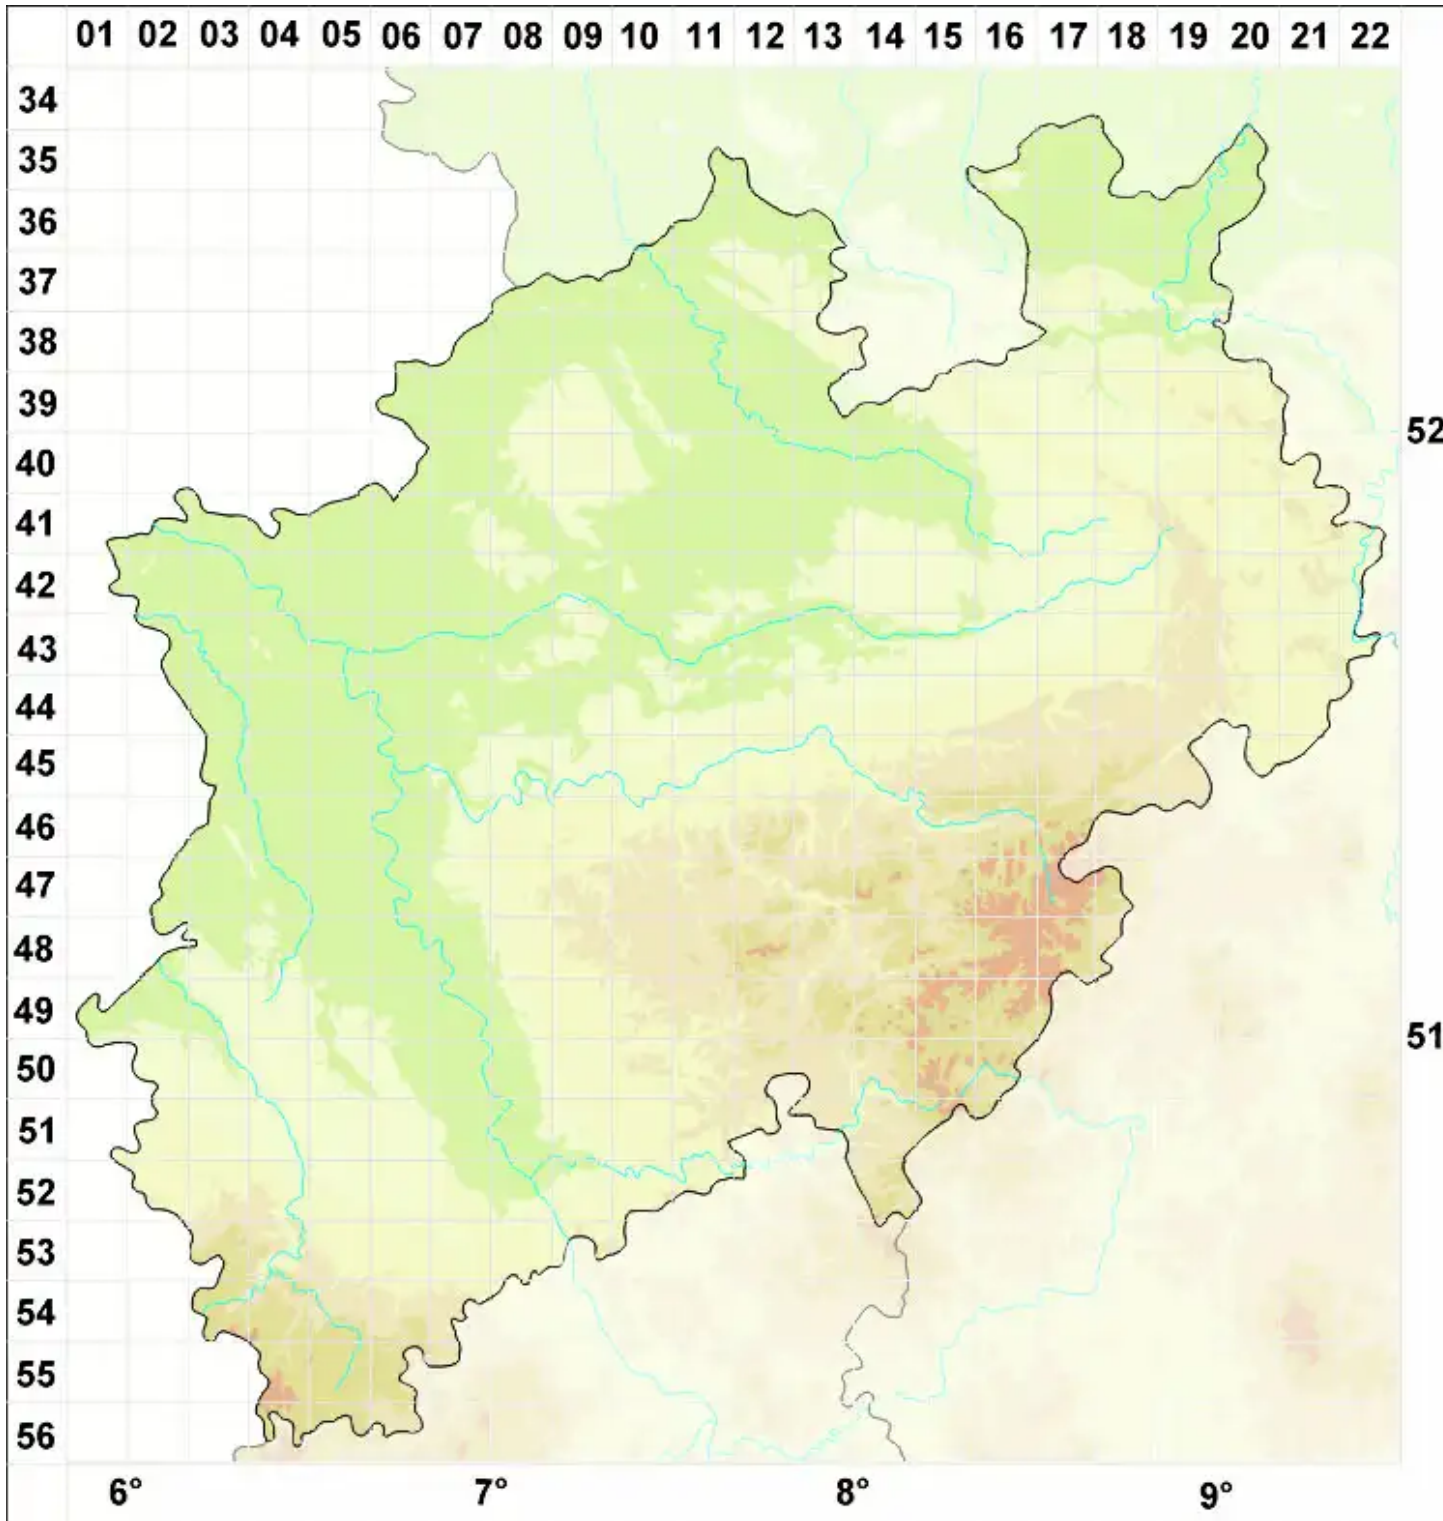

Muellerella ventosicola (Mudd.) D. Hawksw.

Legende:

- Symbole:**
Ausgefülltes Symbol:
Zeitraum von 1980 bis heute (Aktuelle Angabe)
Leeres Symbol:
Zeitraum vor 1980 (Altangabe)
Quadrat: Herbarbeleg