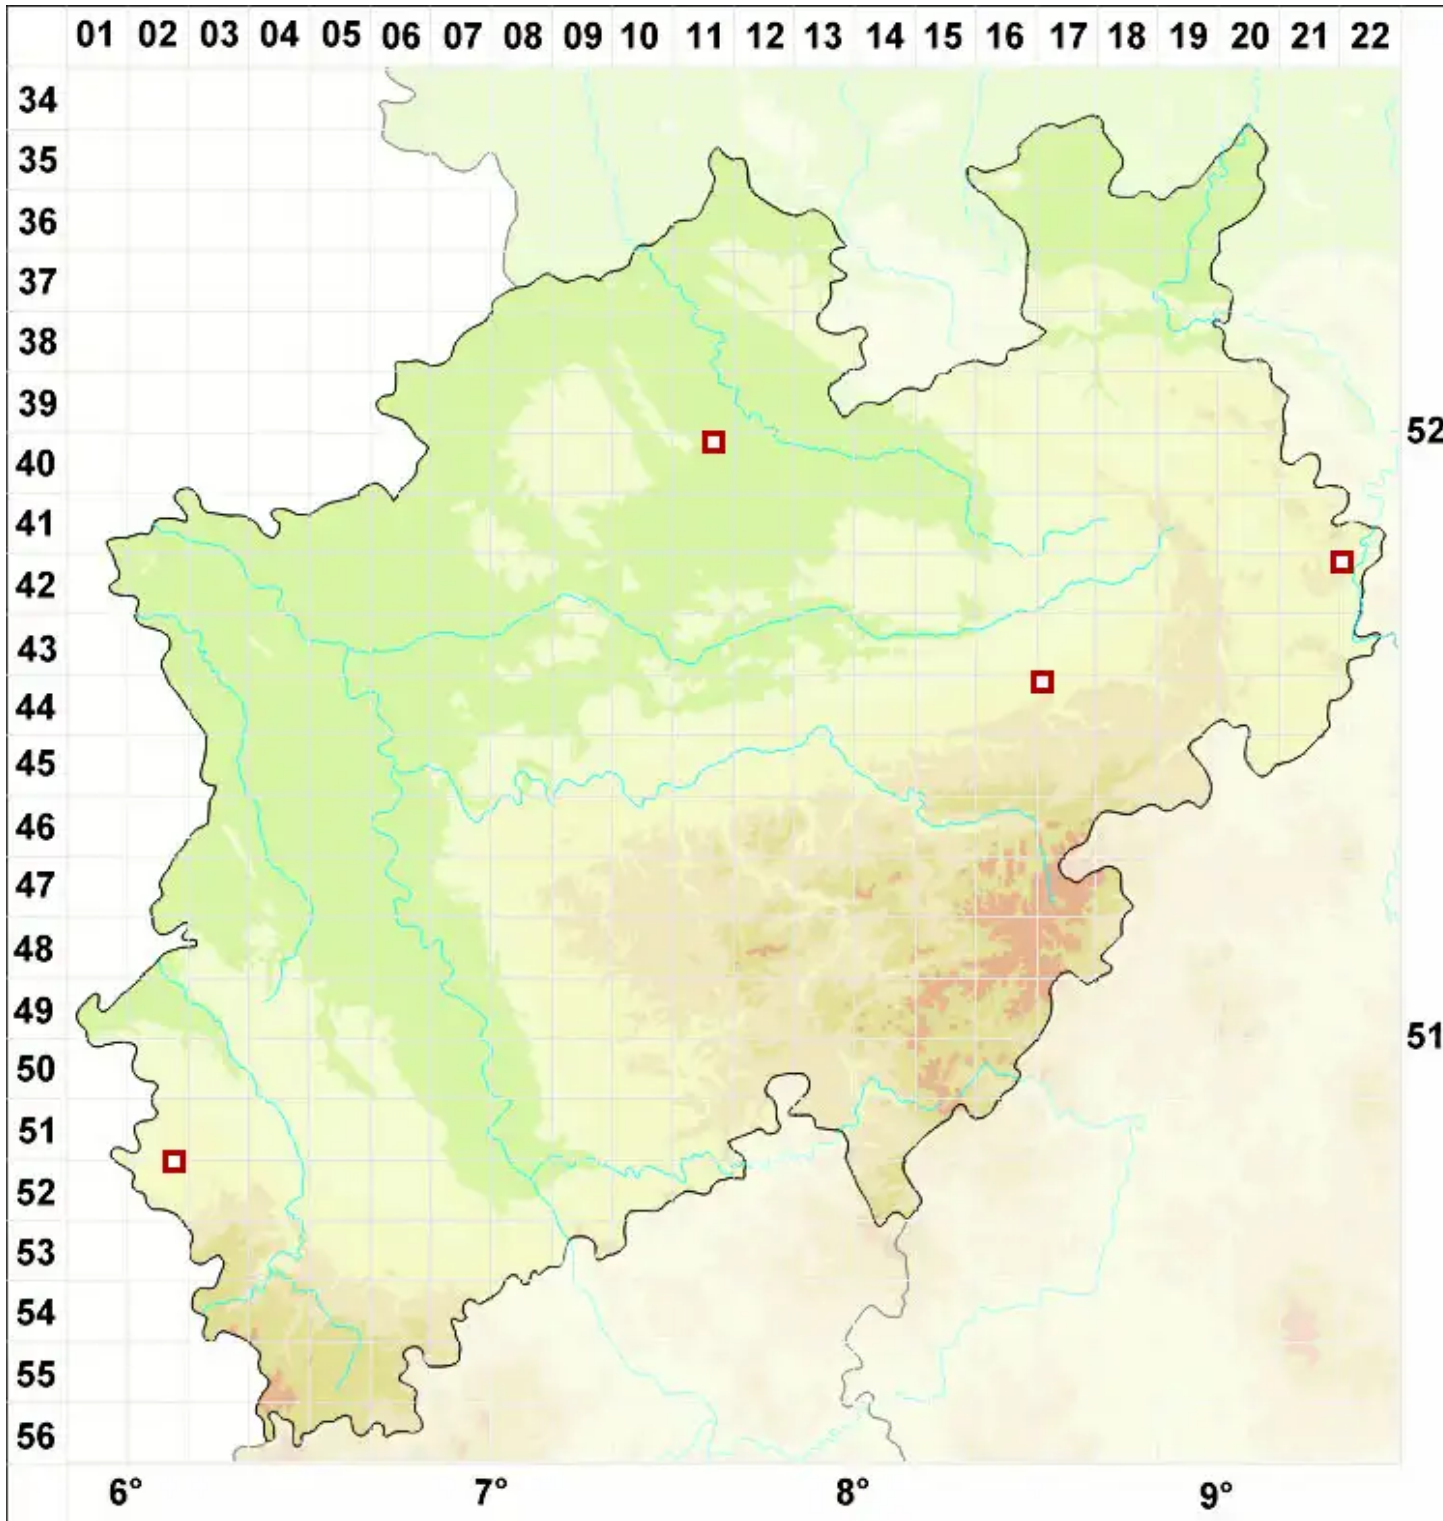

Muellerella pygmaea (Körb.) D. Hawksw.

Legende:

- Symbole:**
Ausgefülltes Symbol:
Zeitraum von 1980 bis heute (Aktuelle Angabe)
Leeres Symbol:
Zeitraum vor 1980 (Altangabe)
Quadrat: Herbarbeleg