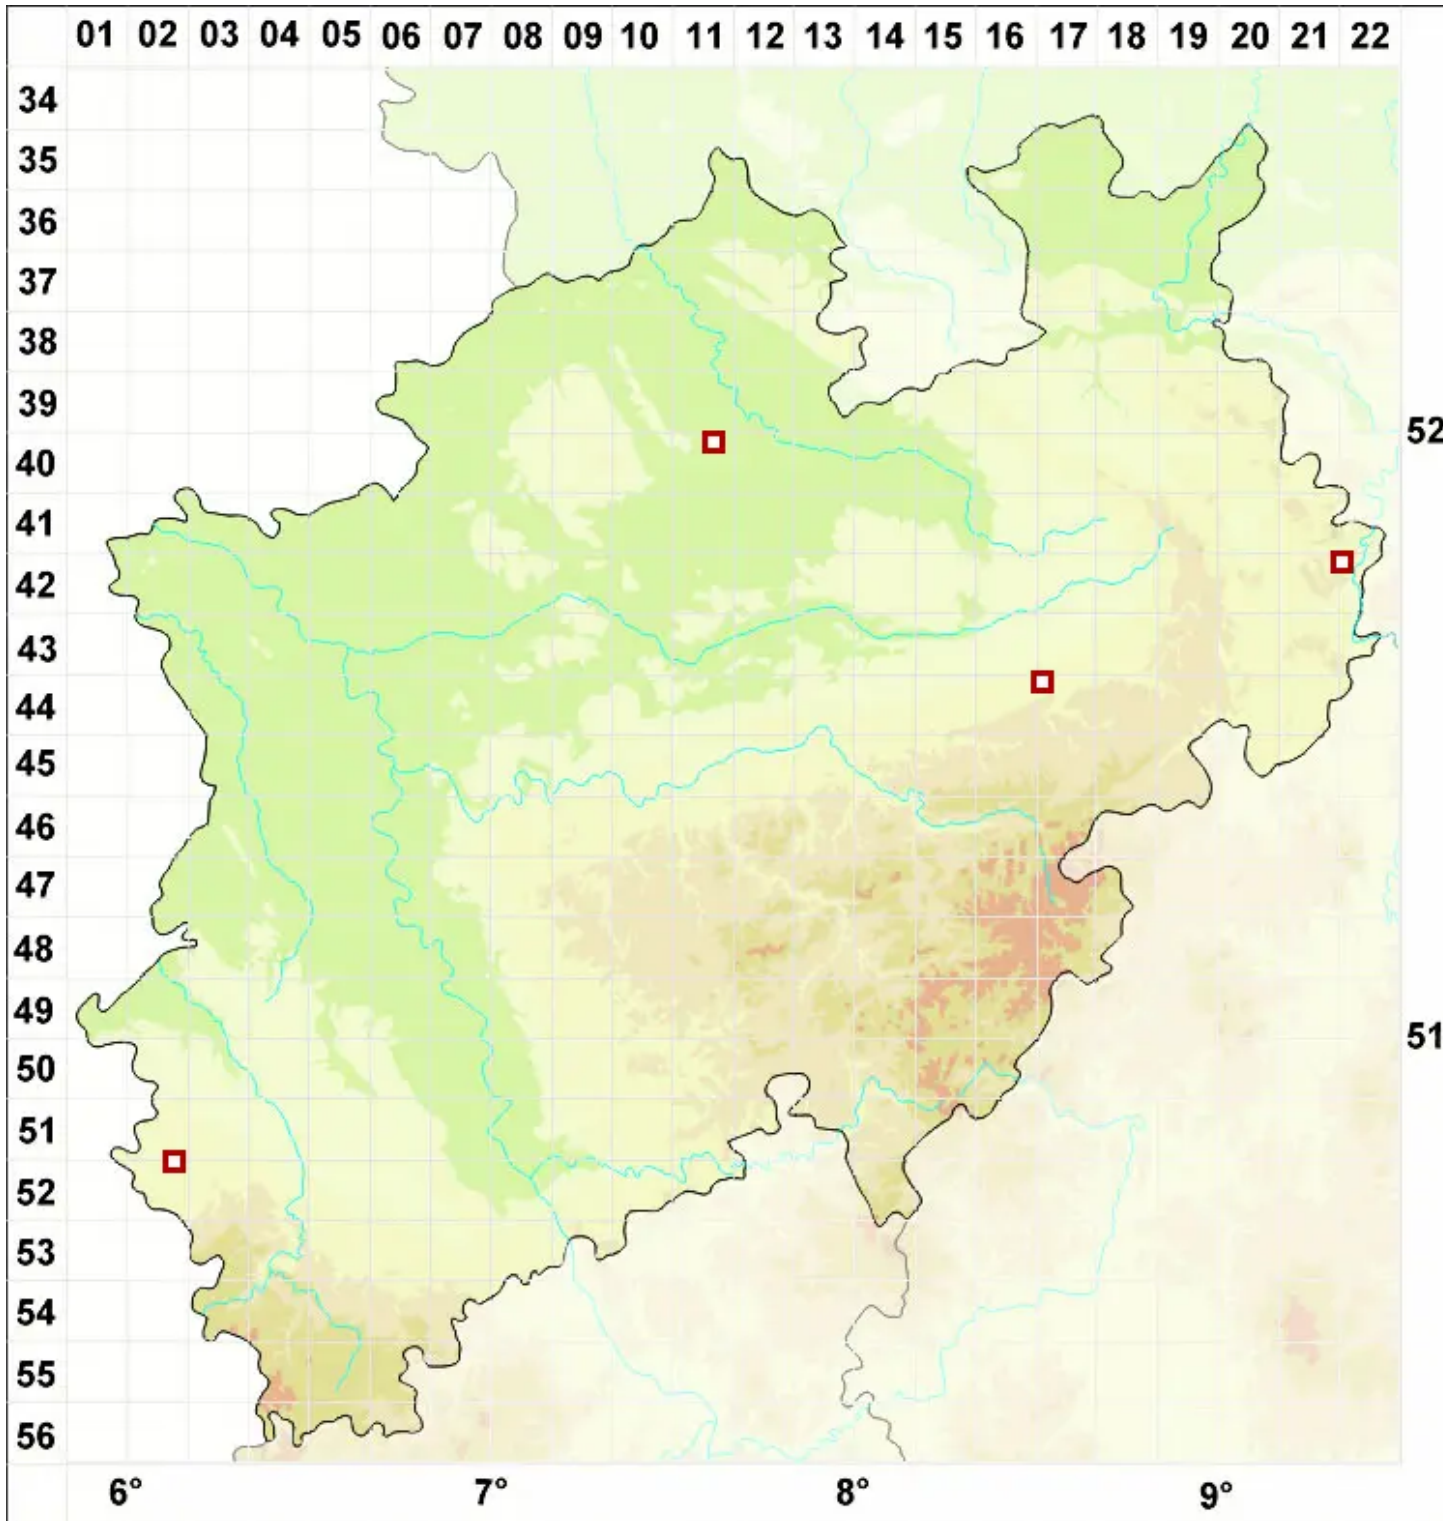

Muellerella pygmaea (Körb.) D. Hawksw.

Legende:

- Symbole:**
- Ausgefülltes Symbol:
Zeitraum von 1980 bis heute (Aktuelle Angabe)
 - Leeres Symbol:
Zeitraum vor 1980 (Altangabe)
 - Quadrat: Herbarbeleg