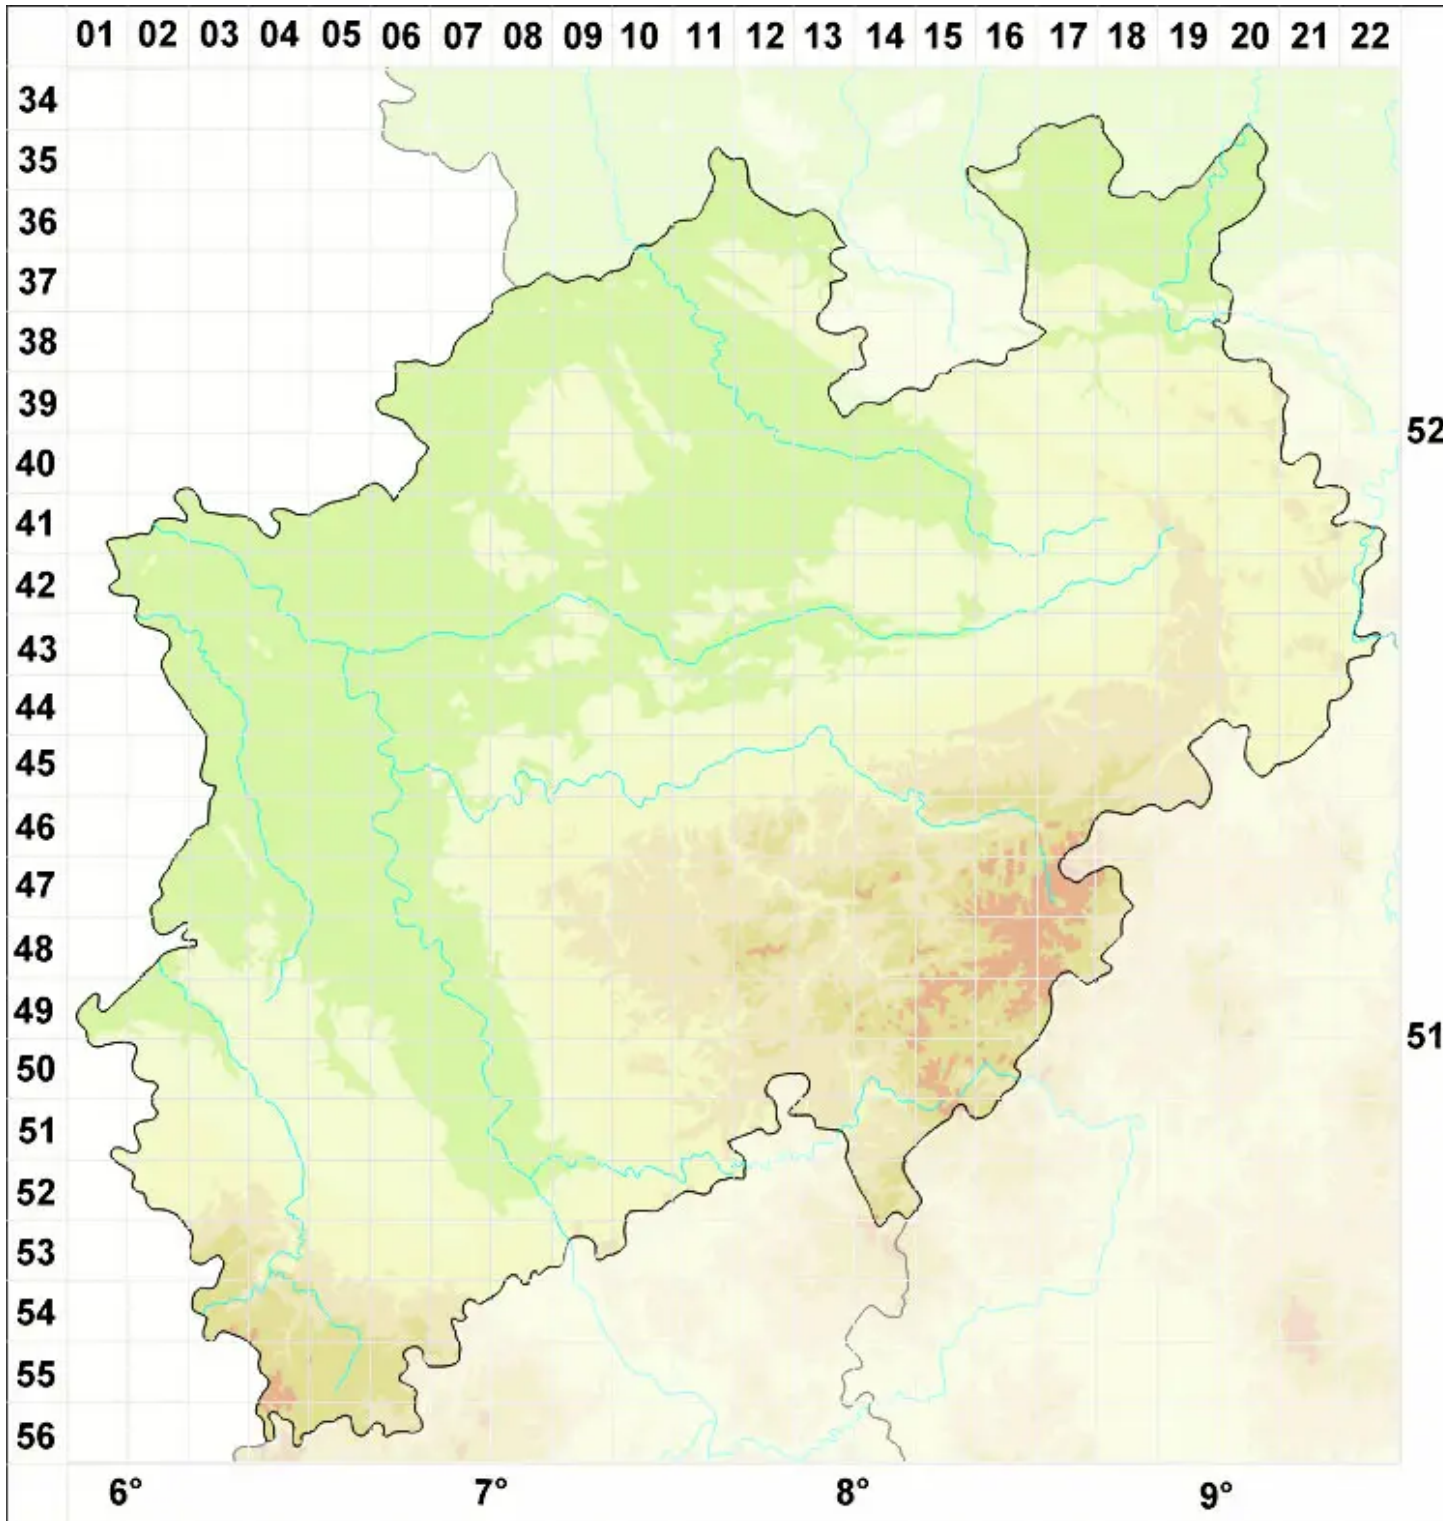

Muellerella erratica (A. Massal.) Hafellner & V. John

Legende:

- Symbole:**
- Ausgefülltes Symbol:
Zeitraum von 1980 bis heute (Aktuelle Angabe)
 - Leeres Symbol:
Zeitraum vor 1980 (Altangabe)
 - Quadrat: Herbarbeleg