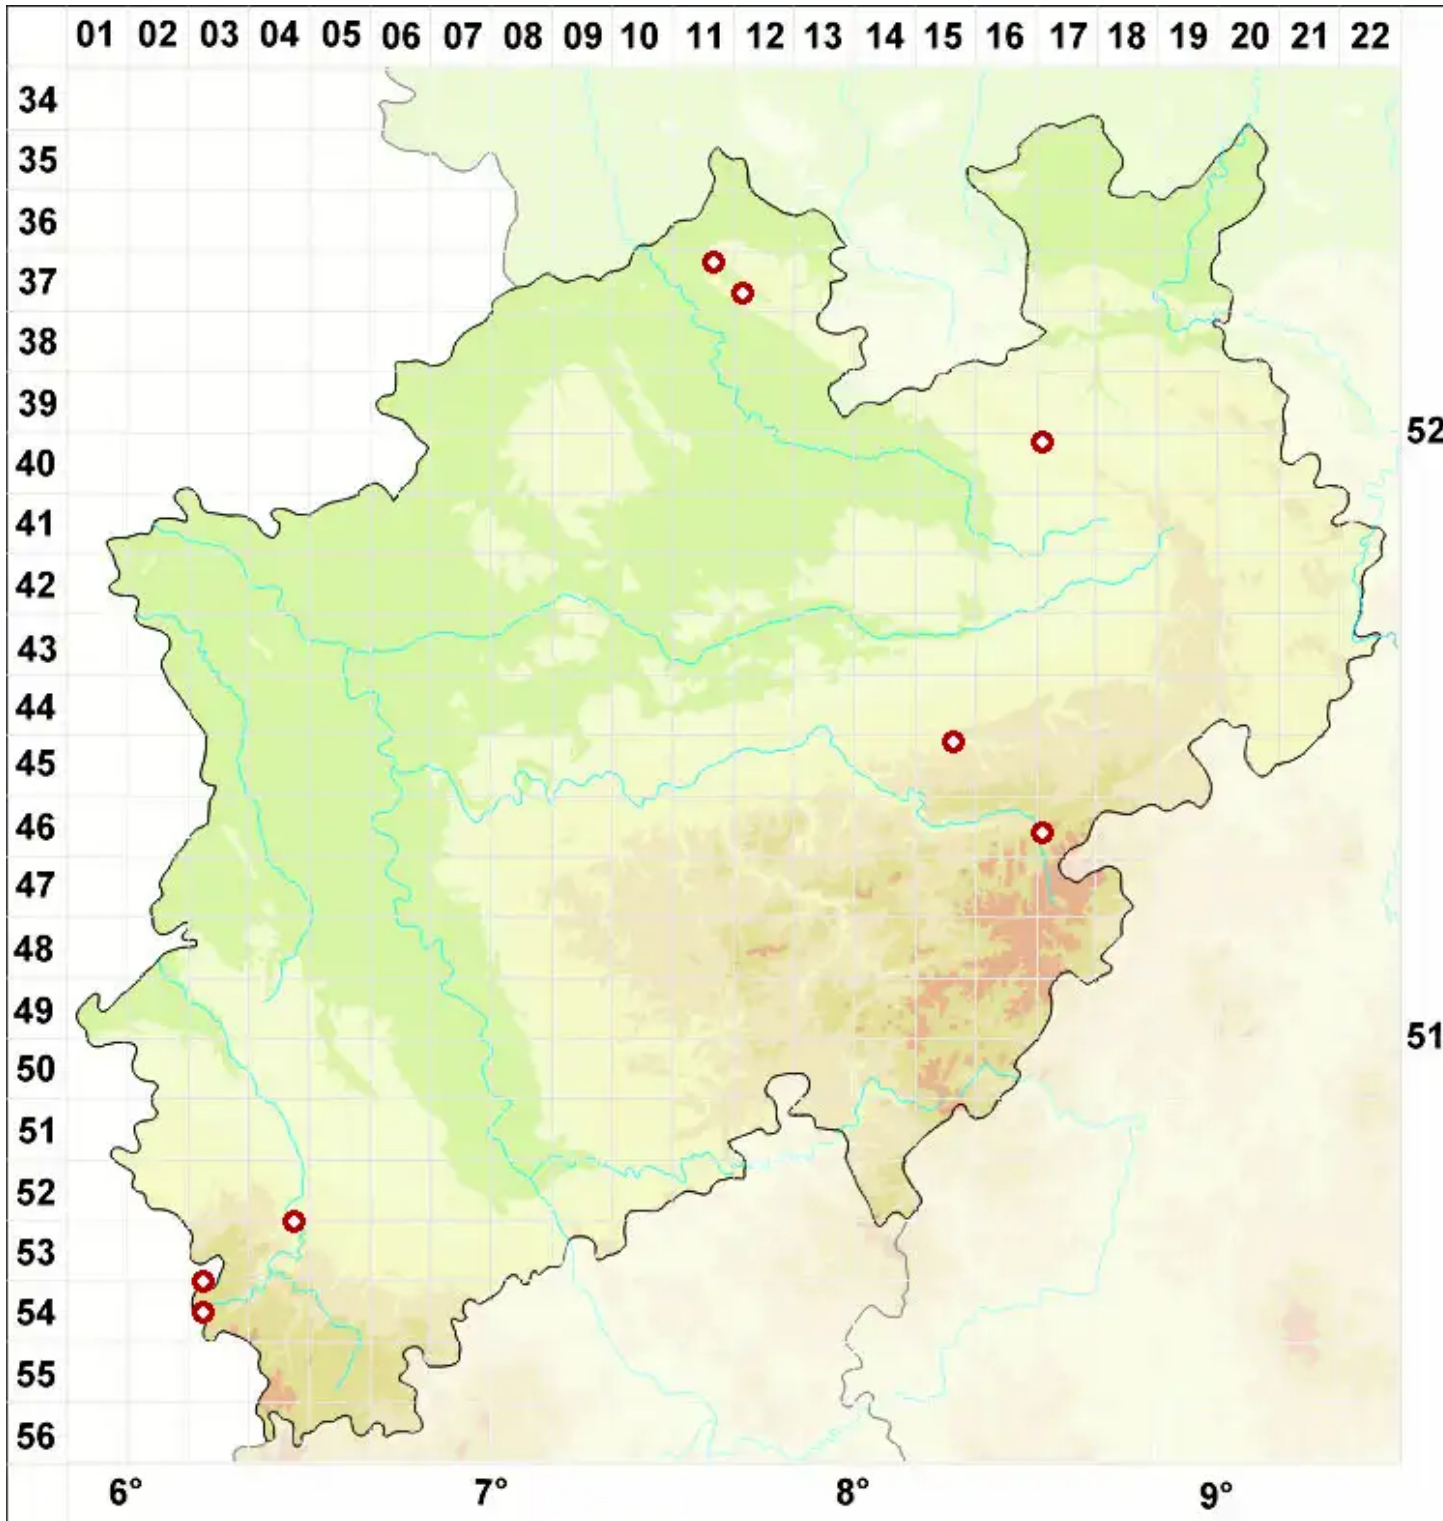

Melanelia sorediata (Ach.) Goward & Ahti

Legende:

- Symbole:**
- Ausgefülltes Symbol:
Zeitraum von 1980 bis heute (Aktuelle Angabe)
 - Leeres Symbol:
Zeitraum vor 1980 (Altangabe)
 - Quadrat: Herbarbeleg