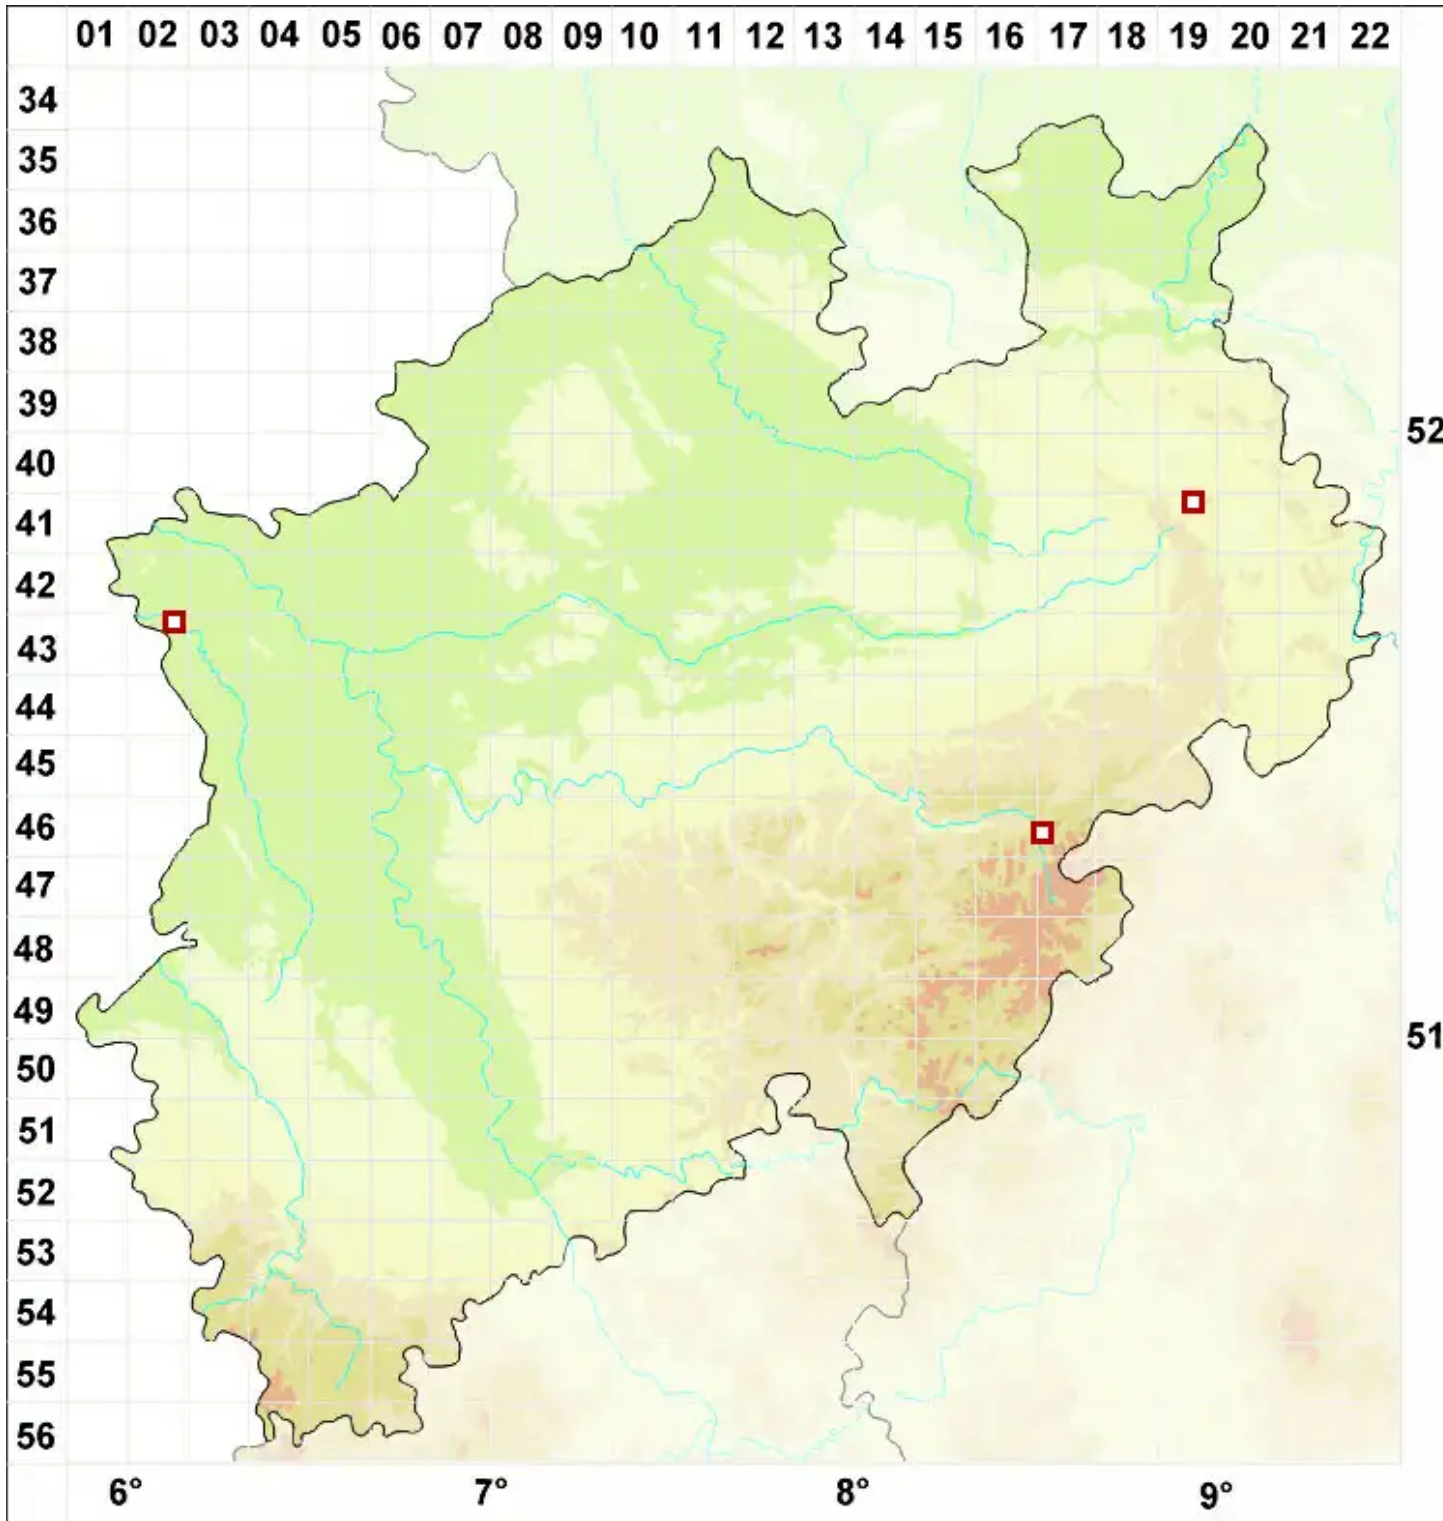

Melanelia panniformis (Nyl.) Essl.

Legende:

Symbole:
Ausgefülltes Symbol:
Zeitraum von 1980 bis heute (Aktuelle Angabe)
Leeres Symbol:
Zeitraum vor 1980 (Altangabe)
Quadrat: Herbarbeleg