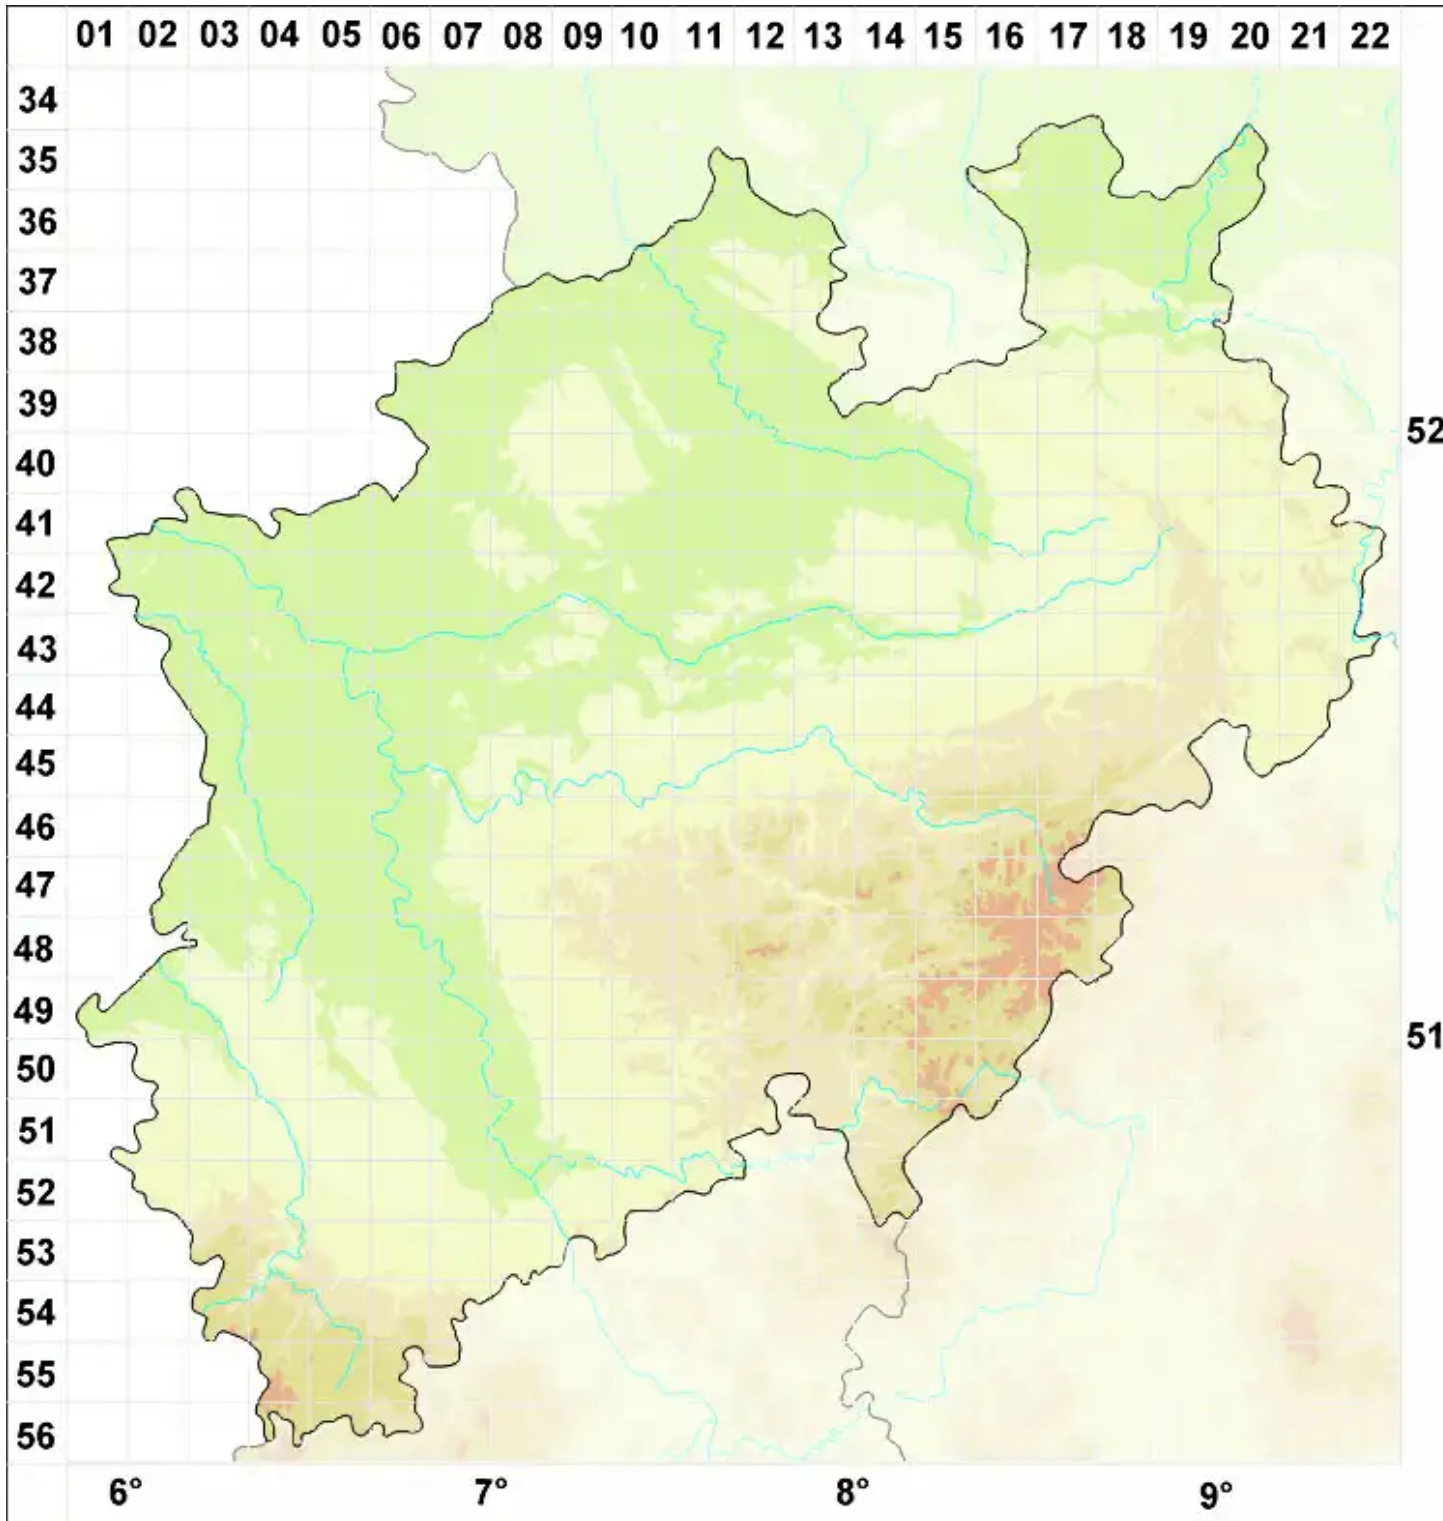

Moelleropsis nebulosa (Hoffm.) Coppins & P. M. Jørg

Erd-Tuchflechte

Legende:

Symbole:

Ausgefülltes Symbol:
Zeitraum von 1980 bis heute (Aktuelle Angabe)

Leeres Symbol:
Zeitraum vor 1980 (Altangabe)

Quadrat: Herbarbeleg