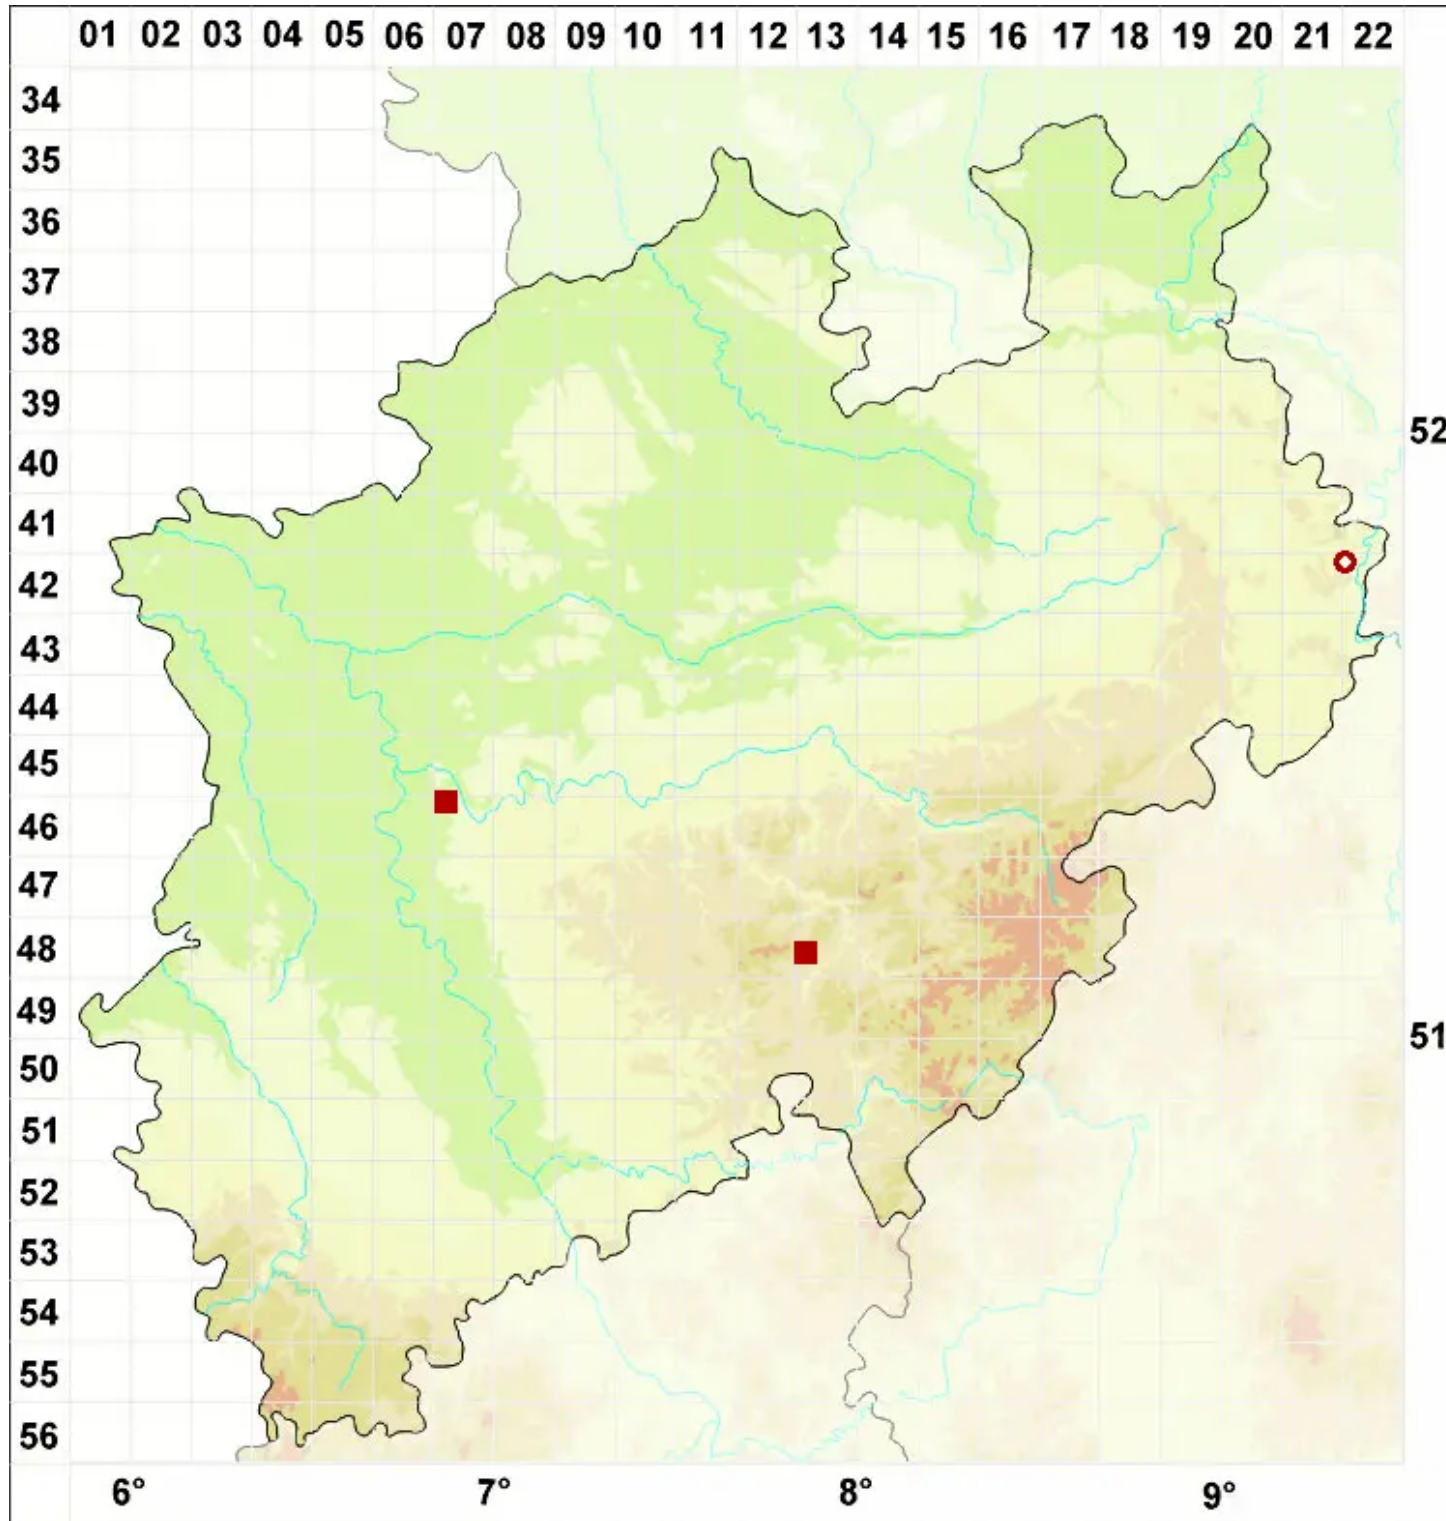

Gregorella humida (Kullh.) Lumbsch

Gregorflechte

Legende:

- Symbole:**
Ausgefülltes Symbol:
Zeitraum von 1980 bis heute (Aktuelle Angabe)
Leeres Symbol:
Zeitraum vor 1980 (Altangabe)
Quadrat: Herbarbeleg