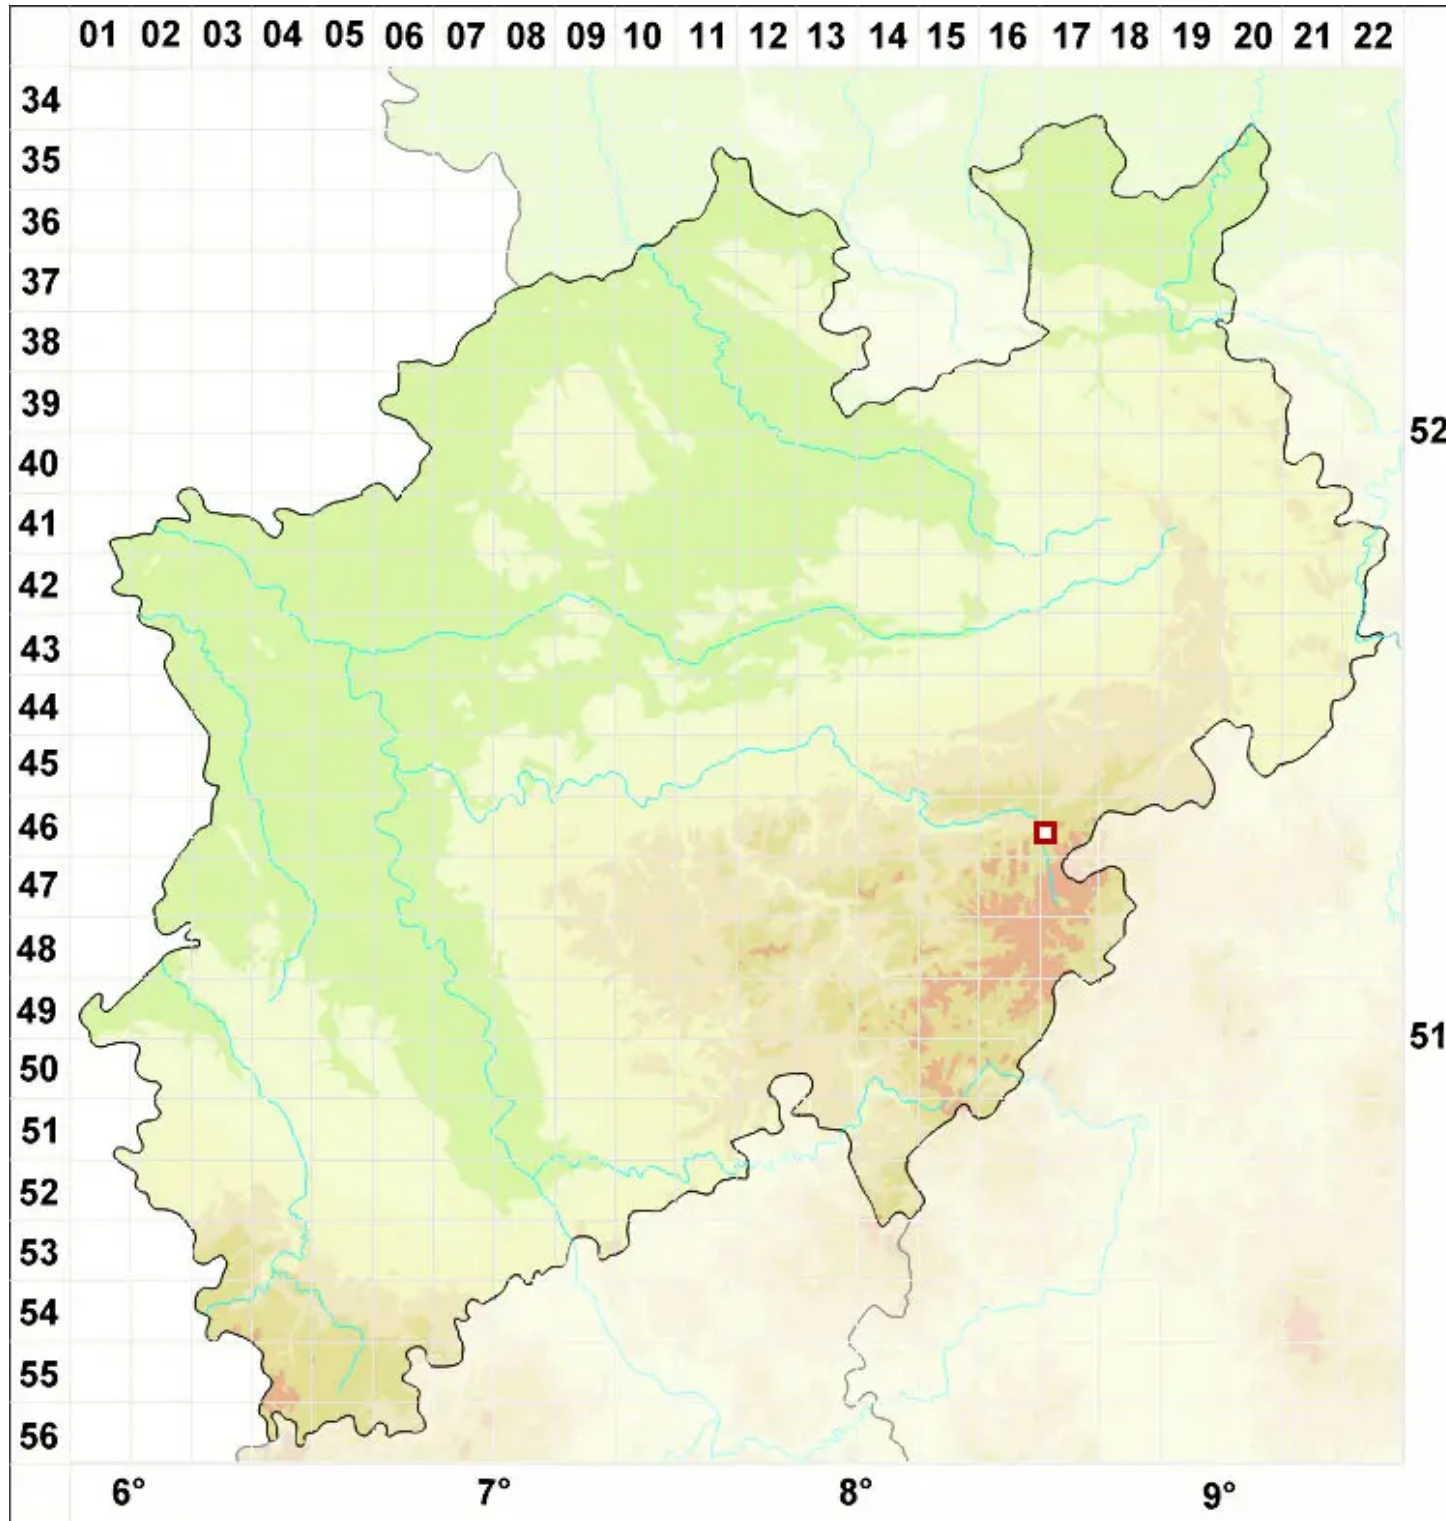

# Miriquidica nigroleprosa (Vain.) Hertel & Rambold

Schwarzmehlige Erzgebirgsflechte

Legende:

- Symbole:**
- Ausgefülltes Symbol:  
Zeitraum von 1980 bis heute (Aktuelle Angabe)
  - Leeres Symbol:  
Zeitraum vor 1980 (Altangabe)
  - Quadrat: Herbarbeleg