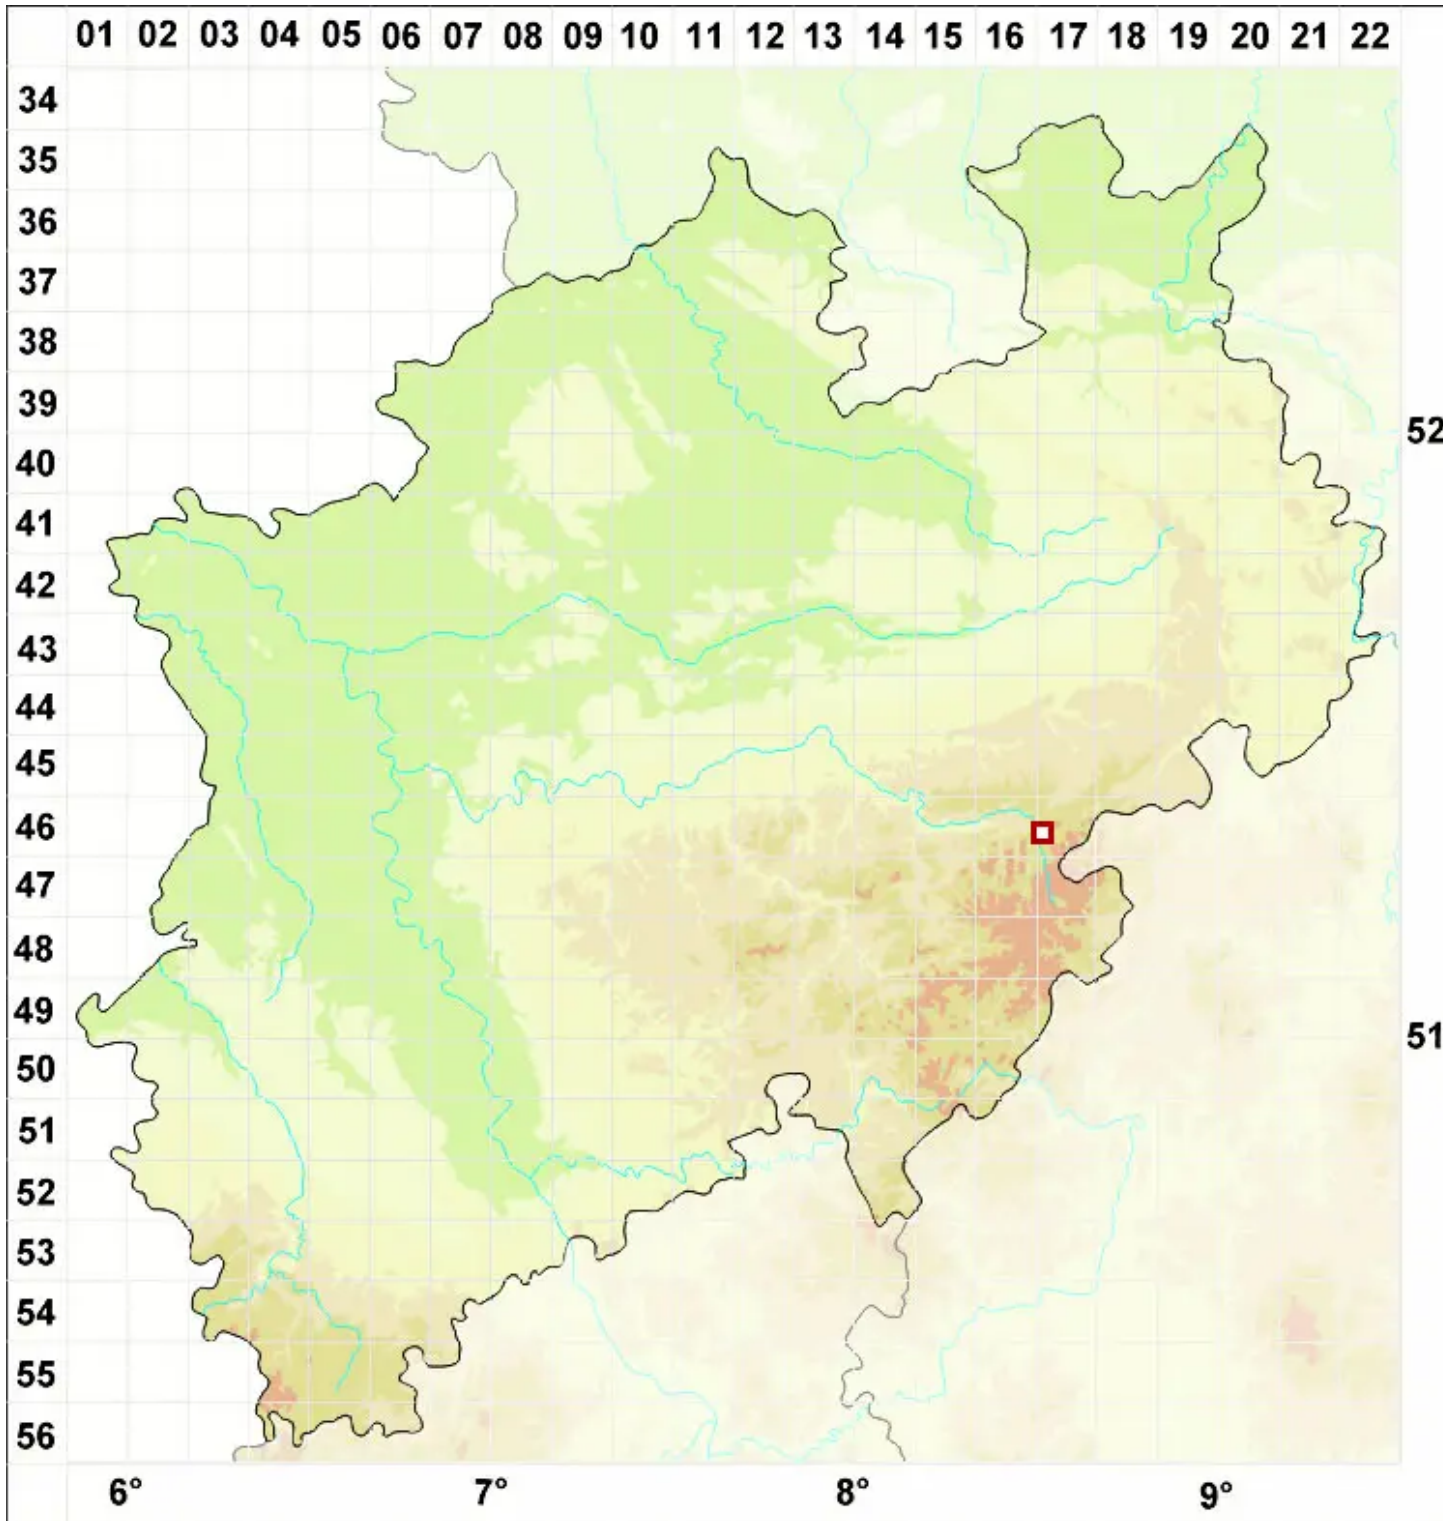

Miriquidica nigroleprosa (Vain.) Hertel & Rambold

Schwarzmehlige Erzgebirgsflechte

Legende:

Symbole:

Ausgefülltes Symbol:
Zeitraum von 1980 bis heute (Aktuelle Angabe)

Leeres Symbol:
Zeitraum vor 1980 (Altangabe)

Quadrat: Herbarbeleg