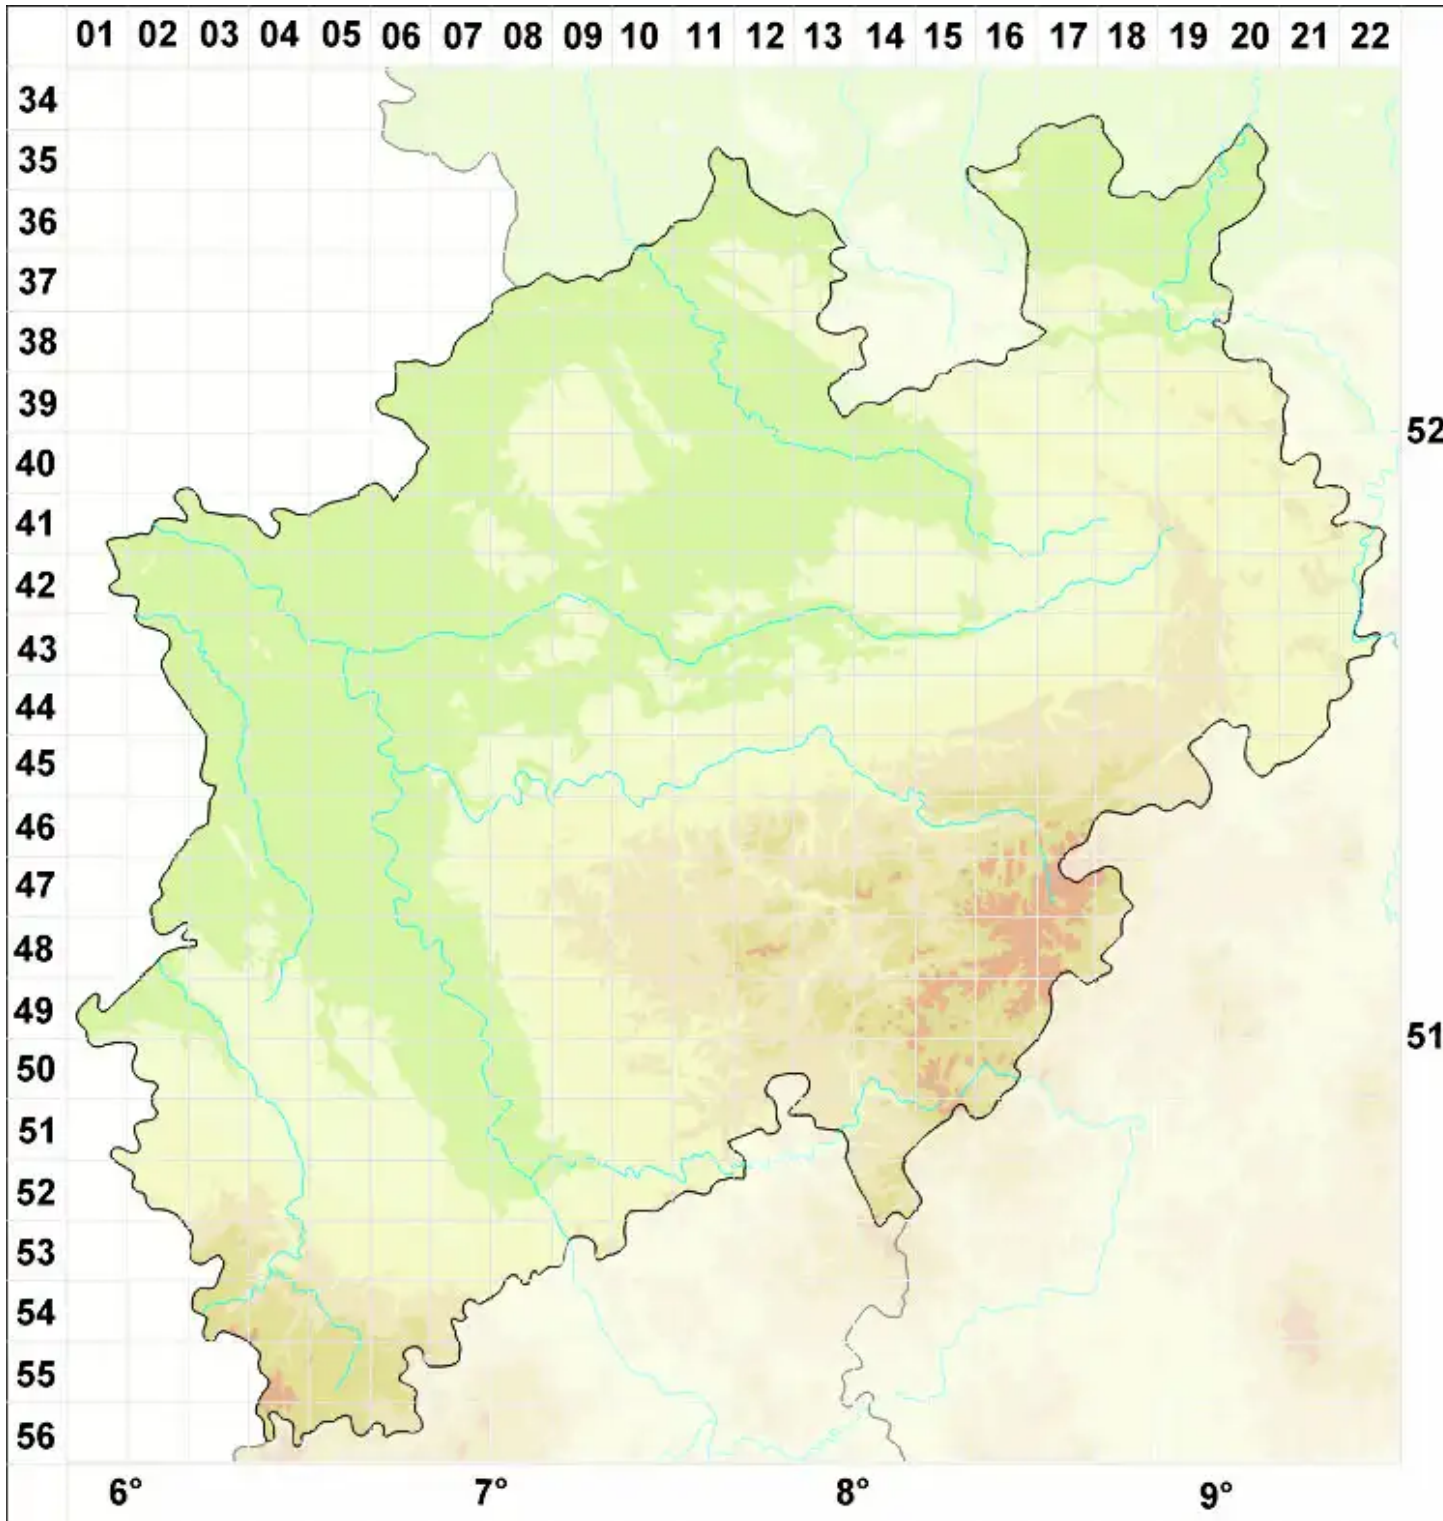

Miriquidica garovaglii (Schaer.) Hertel & Rambold

Garovaglis Erzgebirgsflechte

Legende:

Symbole:

Ausgefülltes Symbol:
Zeitraum von 1980 bis heute (Aktuelle Angabe)

Leeres Symbol:
Zeitraum vor 1980 (Altangabe)

Quadrat: Herbarbeleg