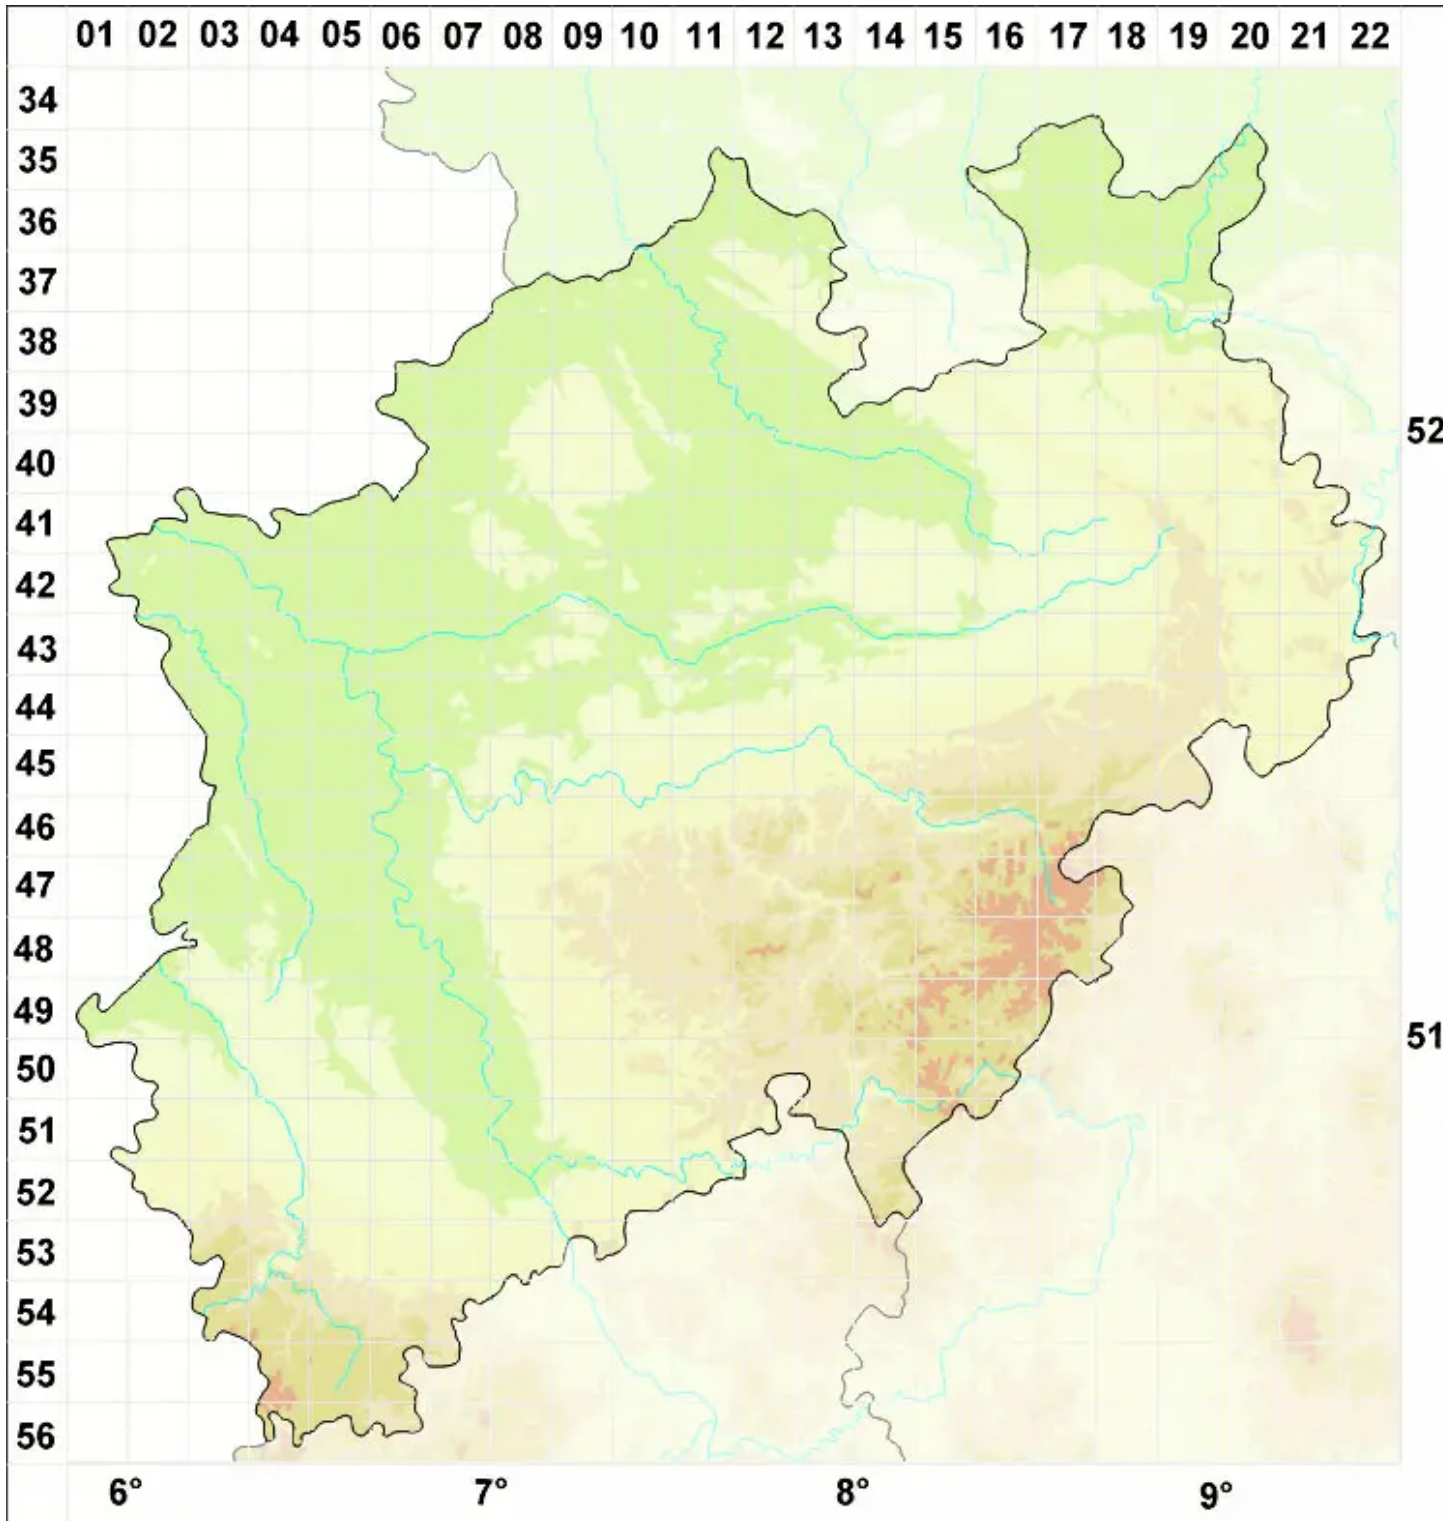

# Miriquidica deusta (Stenh.) Hertel & Rambold

Rußige Erzgebirgsflechte

Legende:

- Symbole:**
- Ausgefülltes Symbol:  
Zeitraum von 1980 bis heute (Aktuelle Angabe)
  - Leeres Symbol:  
Zeitraum vor 1980 (Altangabe)
  - Quadrat: Herbarbeleg