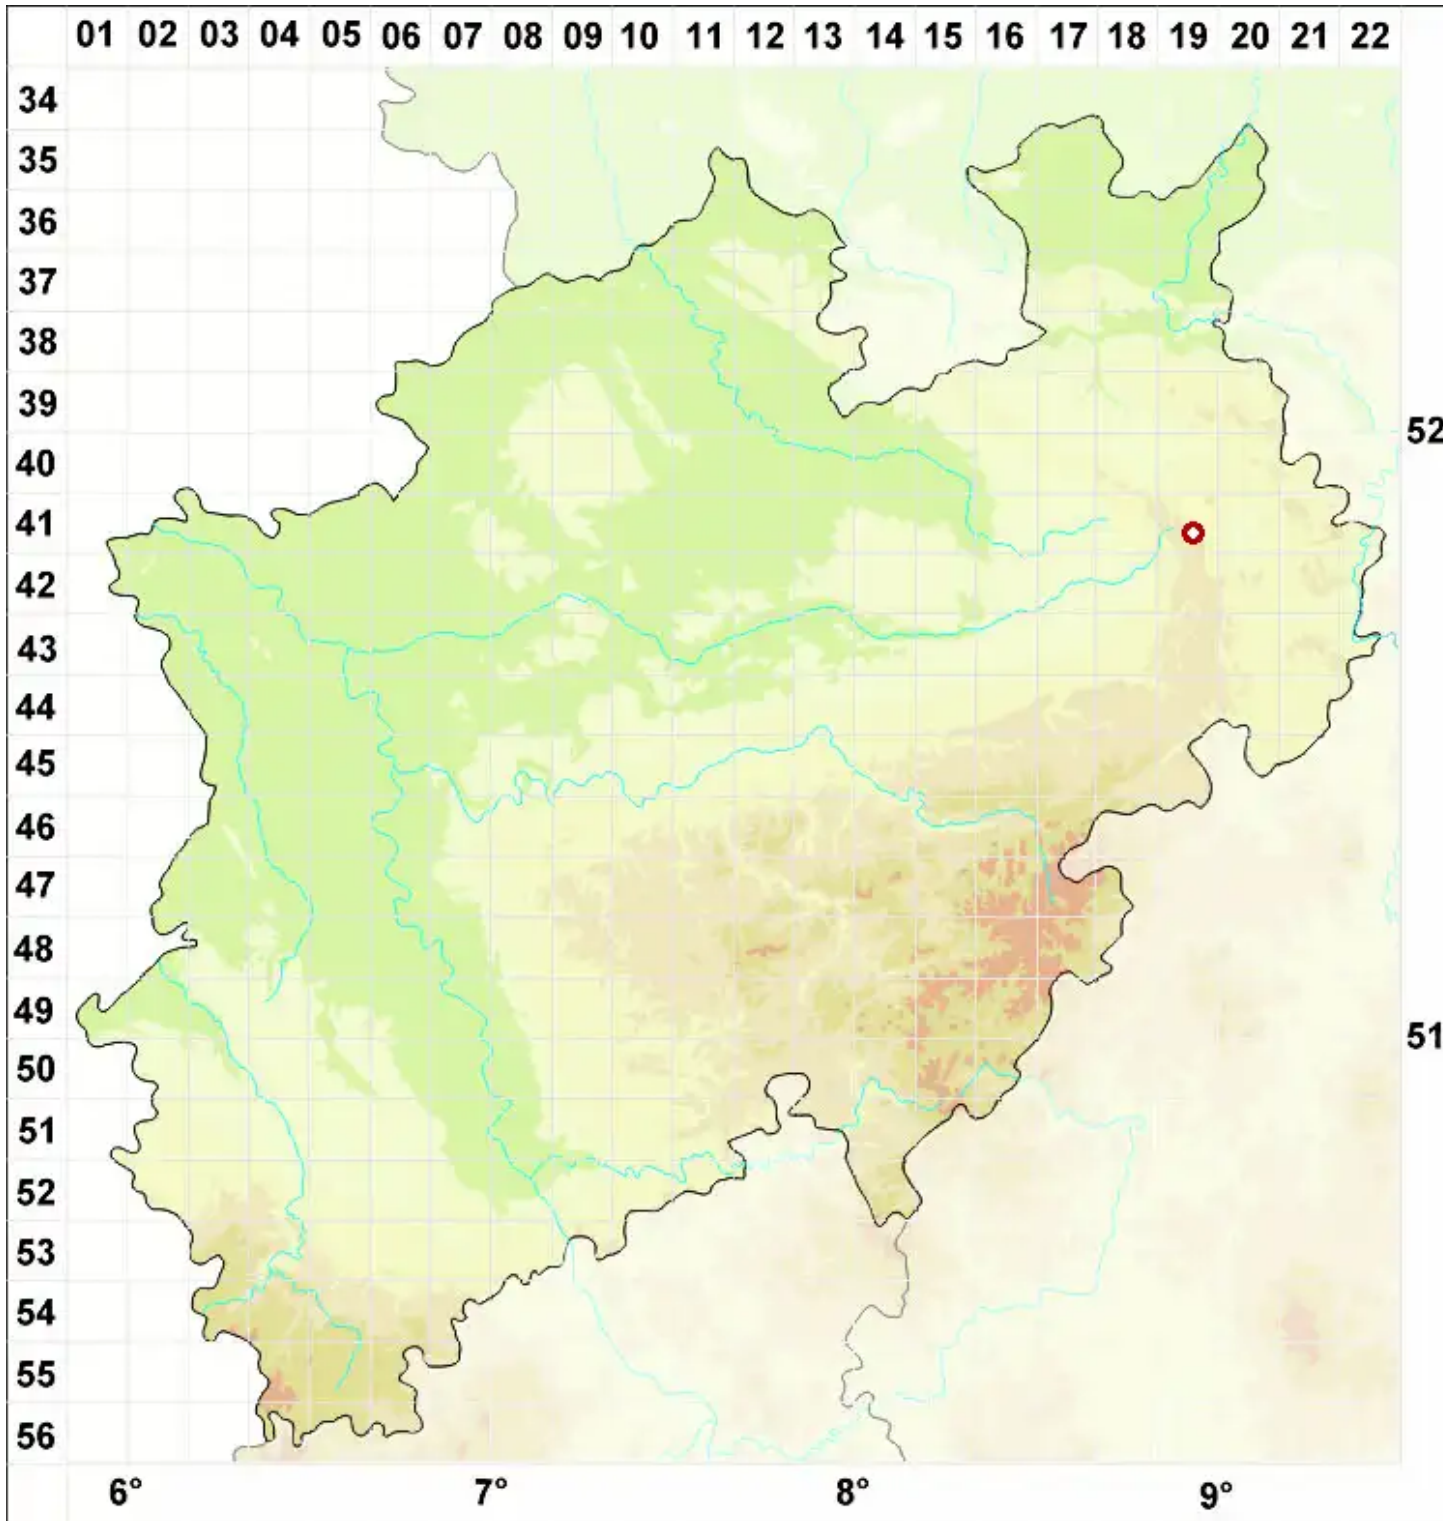

Protothelenella corrosa (Körb.) H. Mayrhofer & Poelt

Stein-Kleinaugenflechte

Legende:

- Symbole:**
- Ausgefülltes Symbol:
Zeitraum von 1980 bis heute (Aktuelle Angabe)
 - Leeres Symbol:
Zeitraum vor 1980 (Altangabe)
 - Quadrat: Herbarbeleg