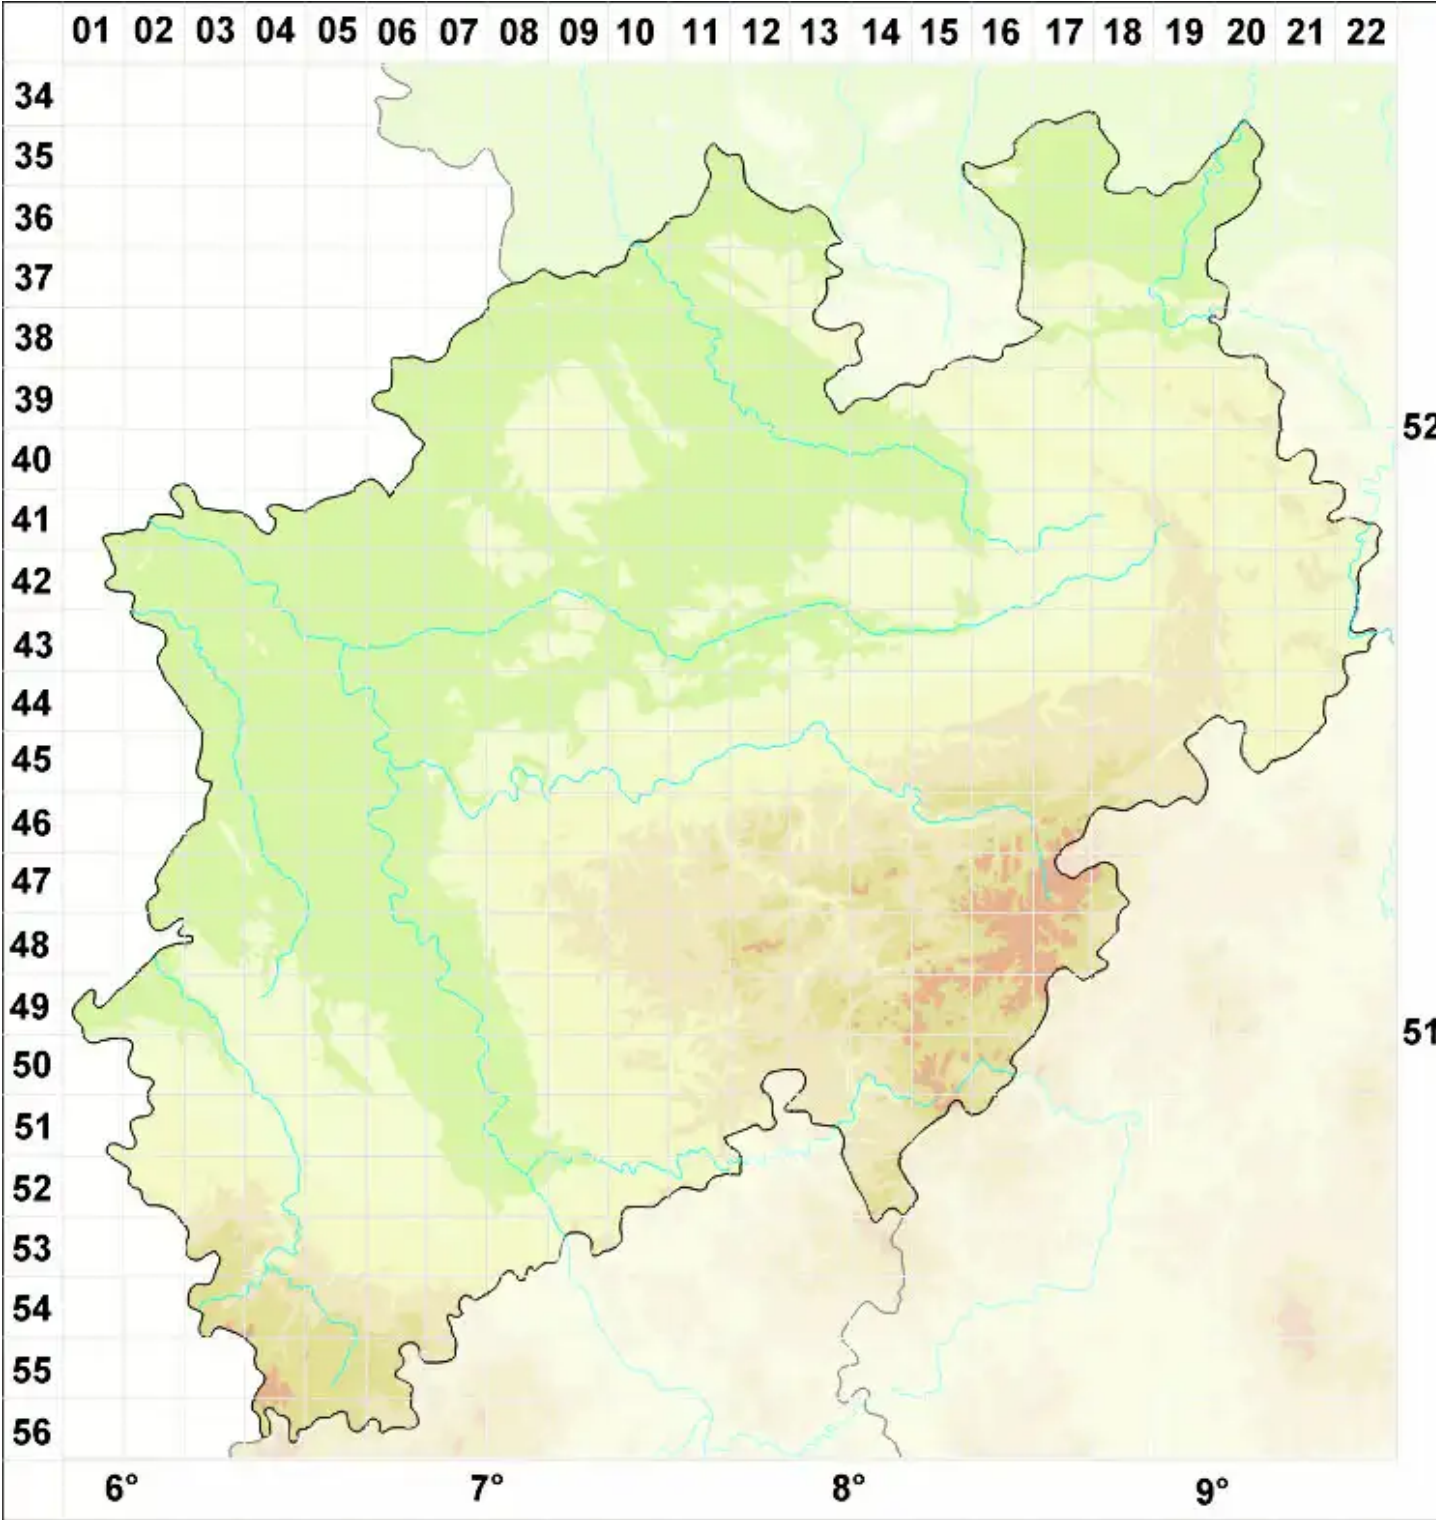

# Microcalicium Vain.

Legende:

- Symbole:**
- Ausgefülltes Symbol:  
Zeitraum von 1980 bis heute (Aktuelle Angabe)
  - Leeres Symbol:  
Zeitraum vor 1980 (Altangabe)
  - Quadrat: Herbarbeleg