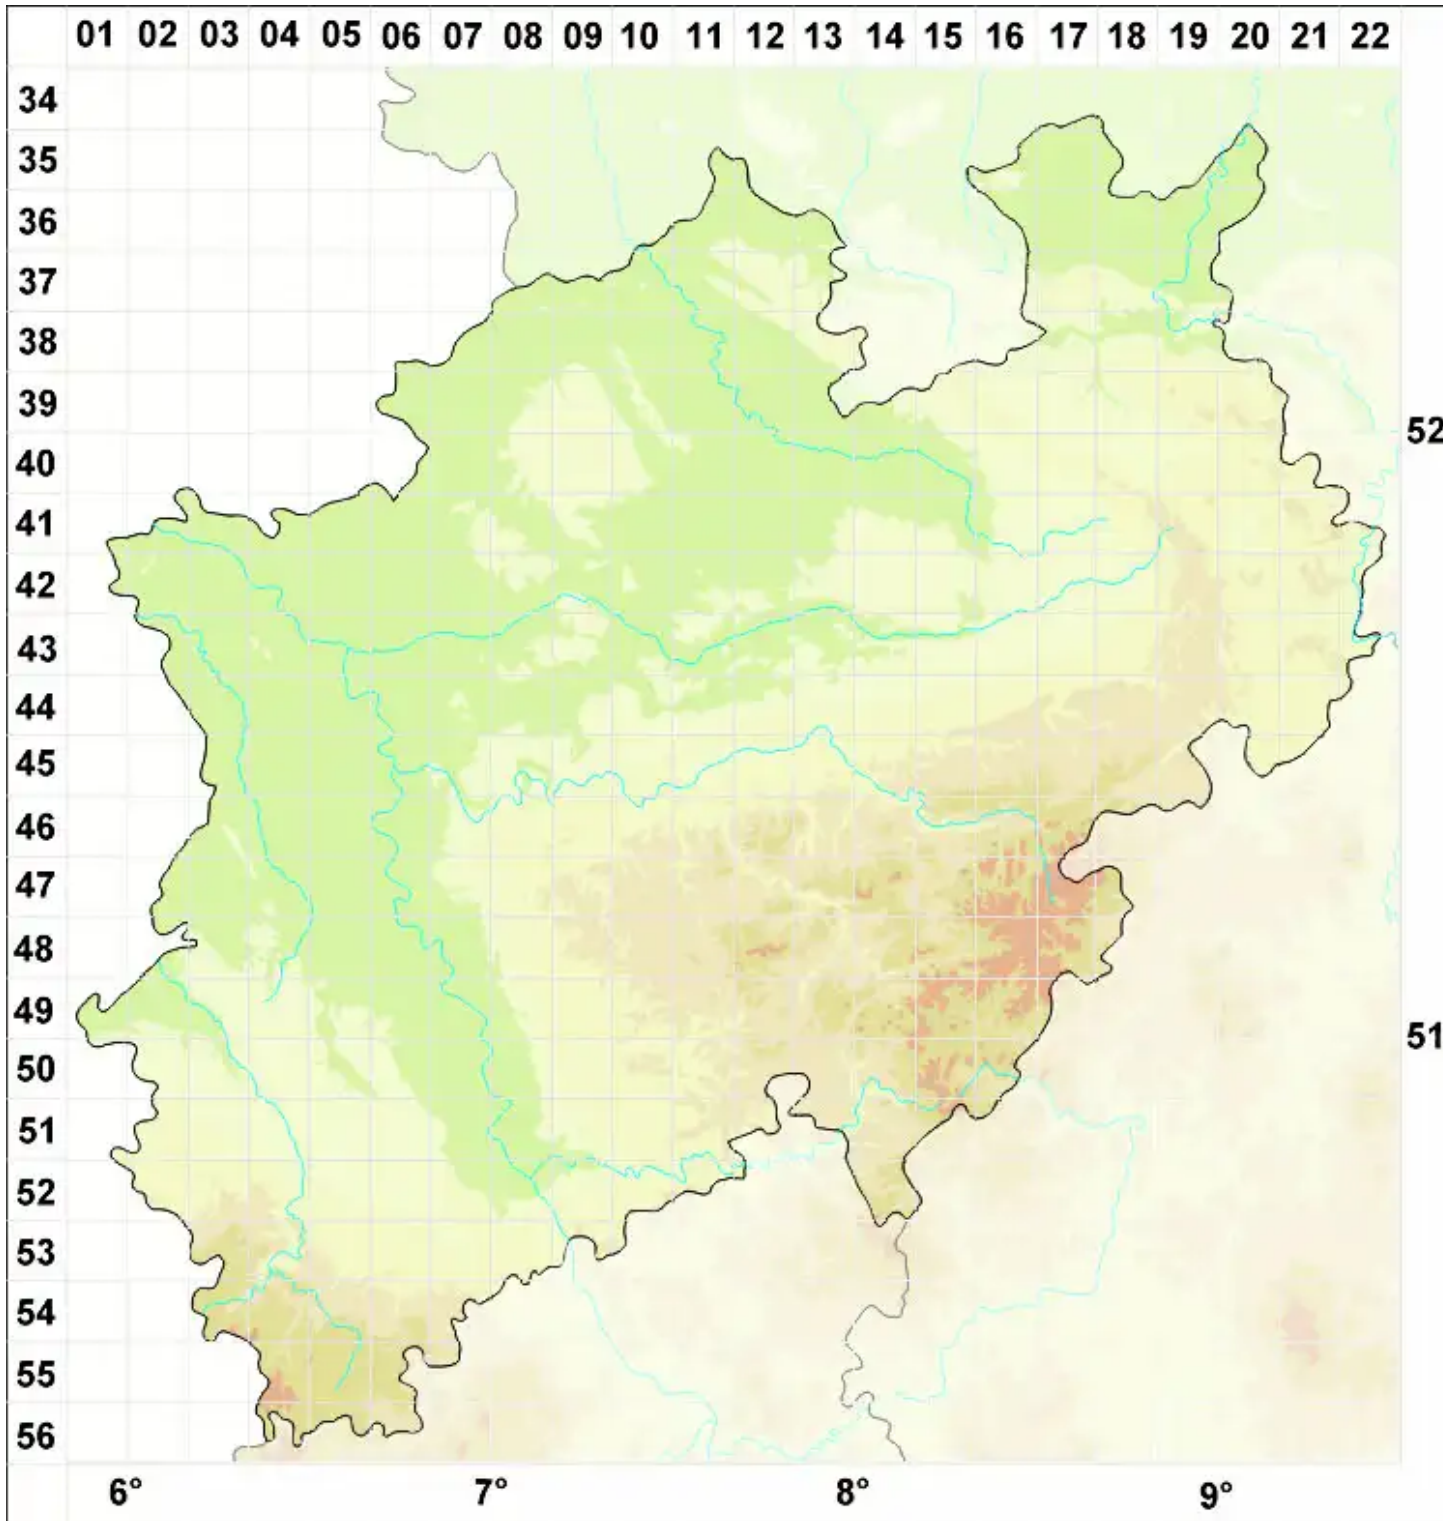

Micarea viridileprosa Coppins & van den Boom

Grünmehlige Krümflechte

Legende:

Symbole:
Ausgefülltes Symbol:
Zeitraum von 1980 bis heute (Aktuelle Angabe)
Leeres Symbol:
Zeitraum vor 1980 (Altangabe)
Quadrat: Herbarbeleg