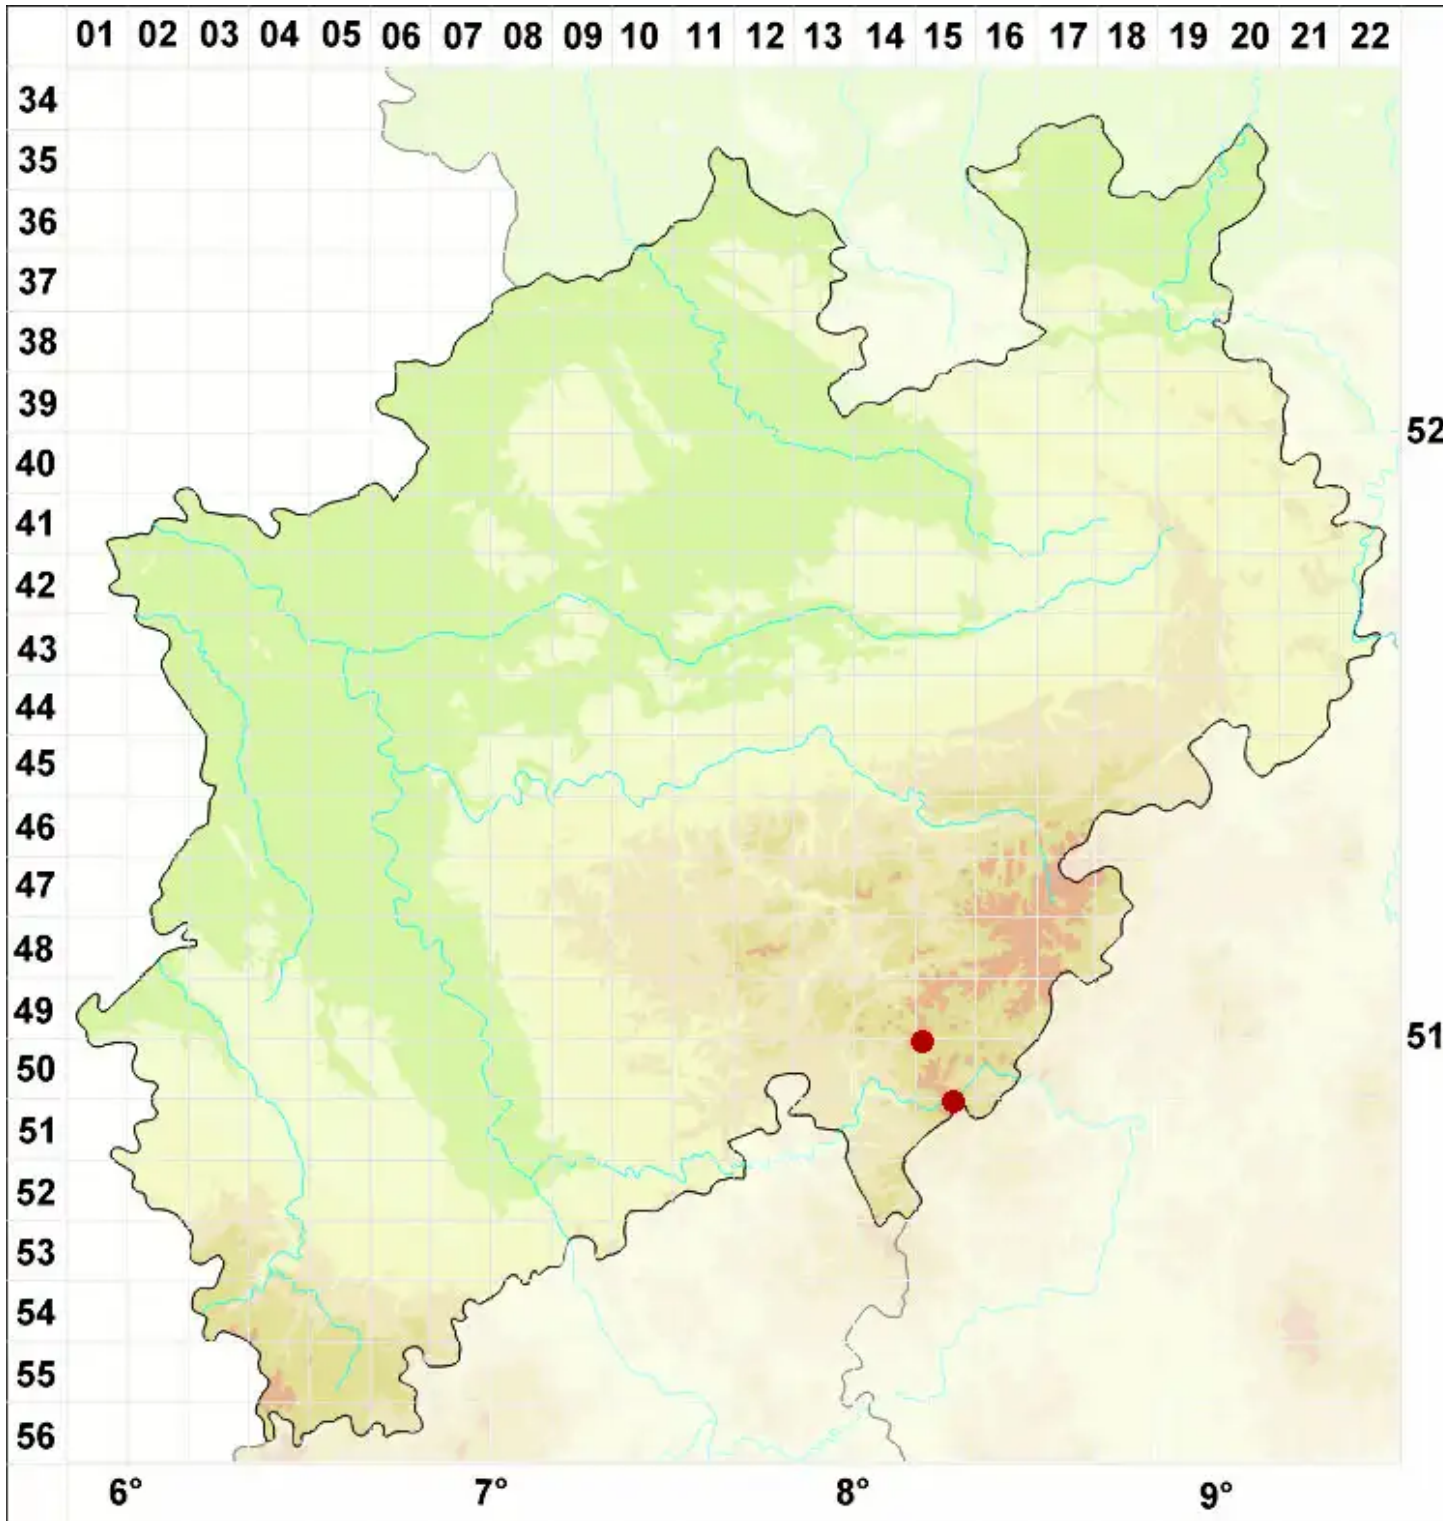

# Micarea tuberculata (Sommerf.) R. A. Anderson

Höckerige Krümflechte

Legende:

- Symbole:**
- Ausgefülltes Symbol:  
Zeitraum von 1980 bis heute (Aktuelle Angabe)
  - Leeres Symbol:  
Zeitraum vor 1980 (Altangabe)
  - Quadrat: Herbarbeleg