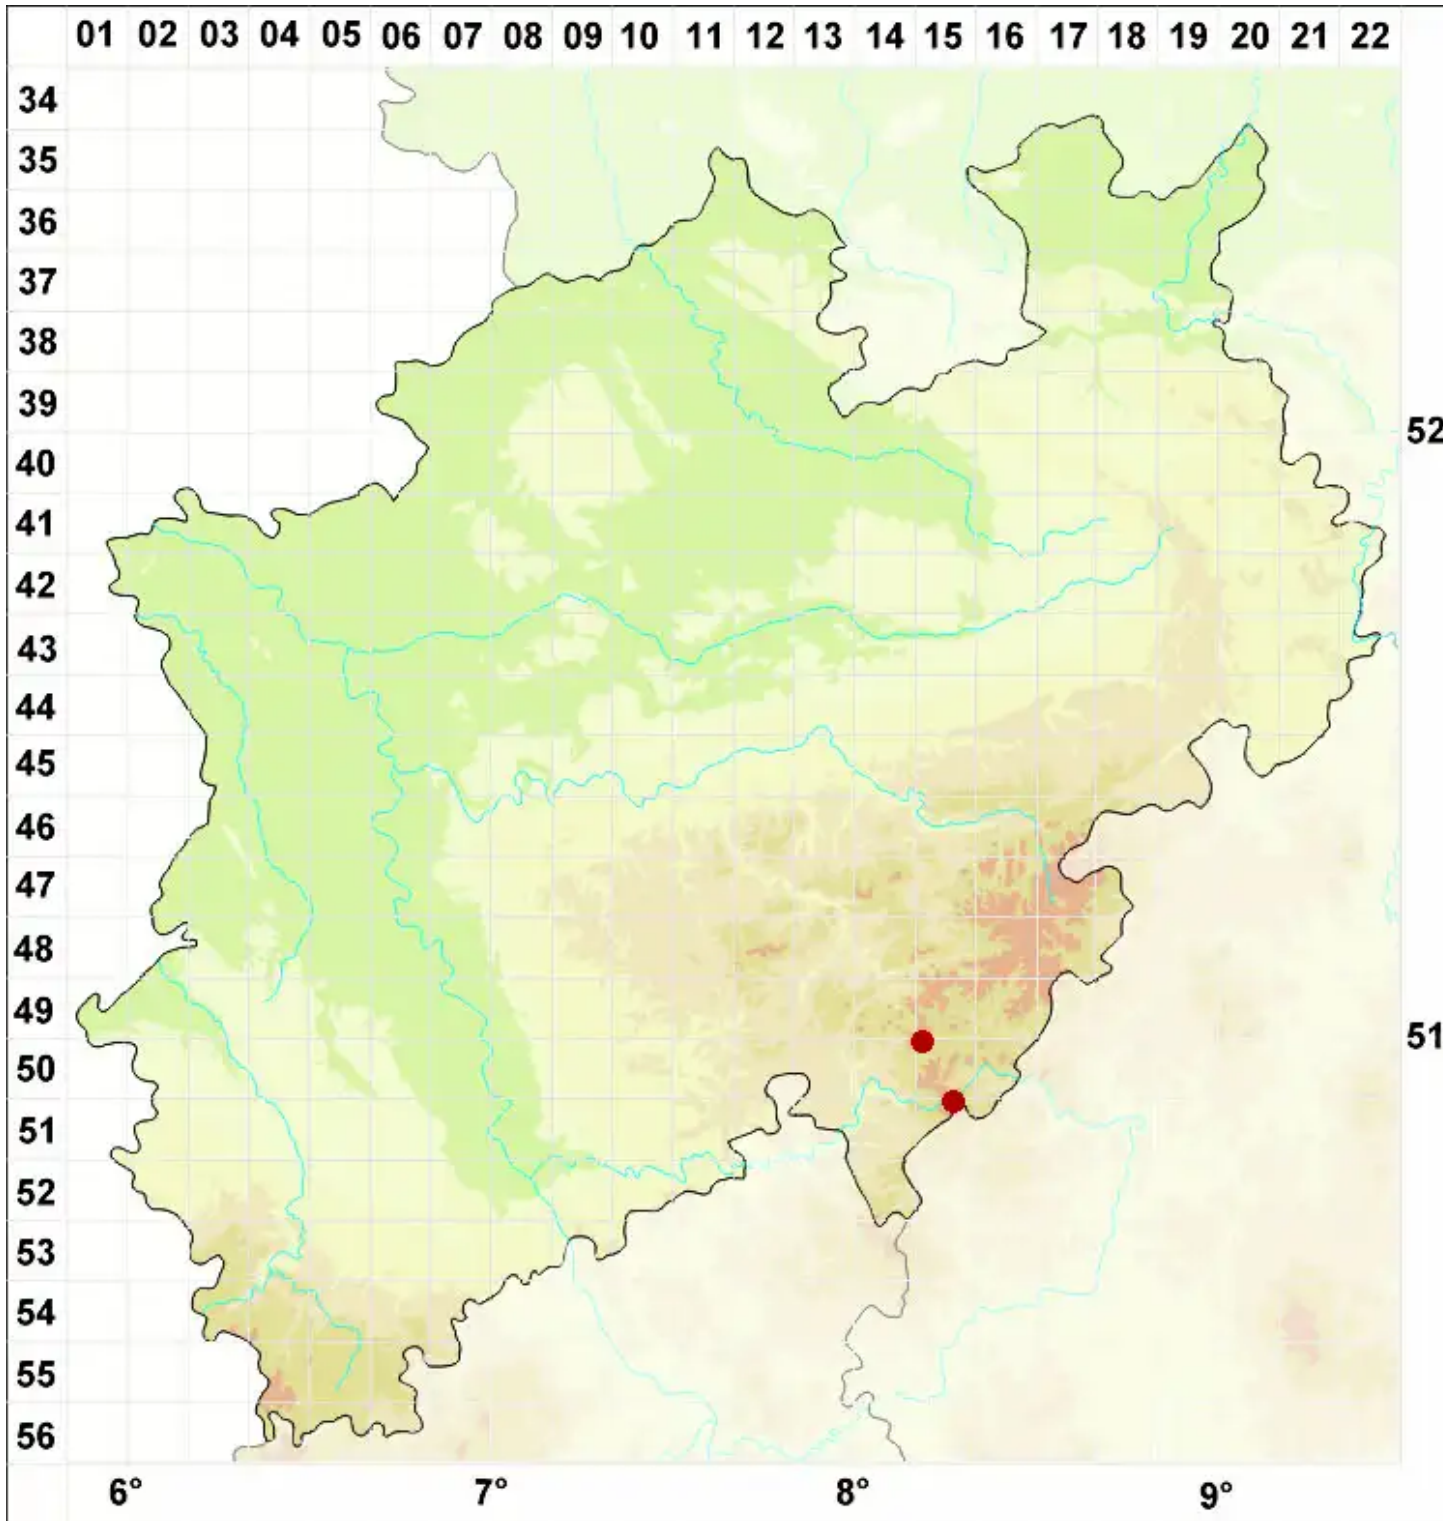

Micarea tuberculata (Sommerf.) R. A. Anderson

Höckerige Krümflechte

Legende:

- Symbole:**
- Ausgefülltes Symbol:
Zeitraum von 1980 bis heute (Aktuelle Angabe)
 - Leeres Symbol:
Zeitraum vor 1980 (Altangabe)
 - Quadrat: Herbarbeleg