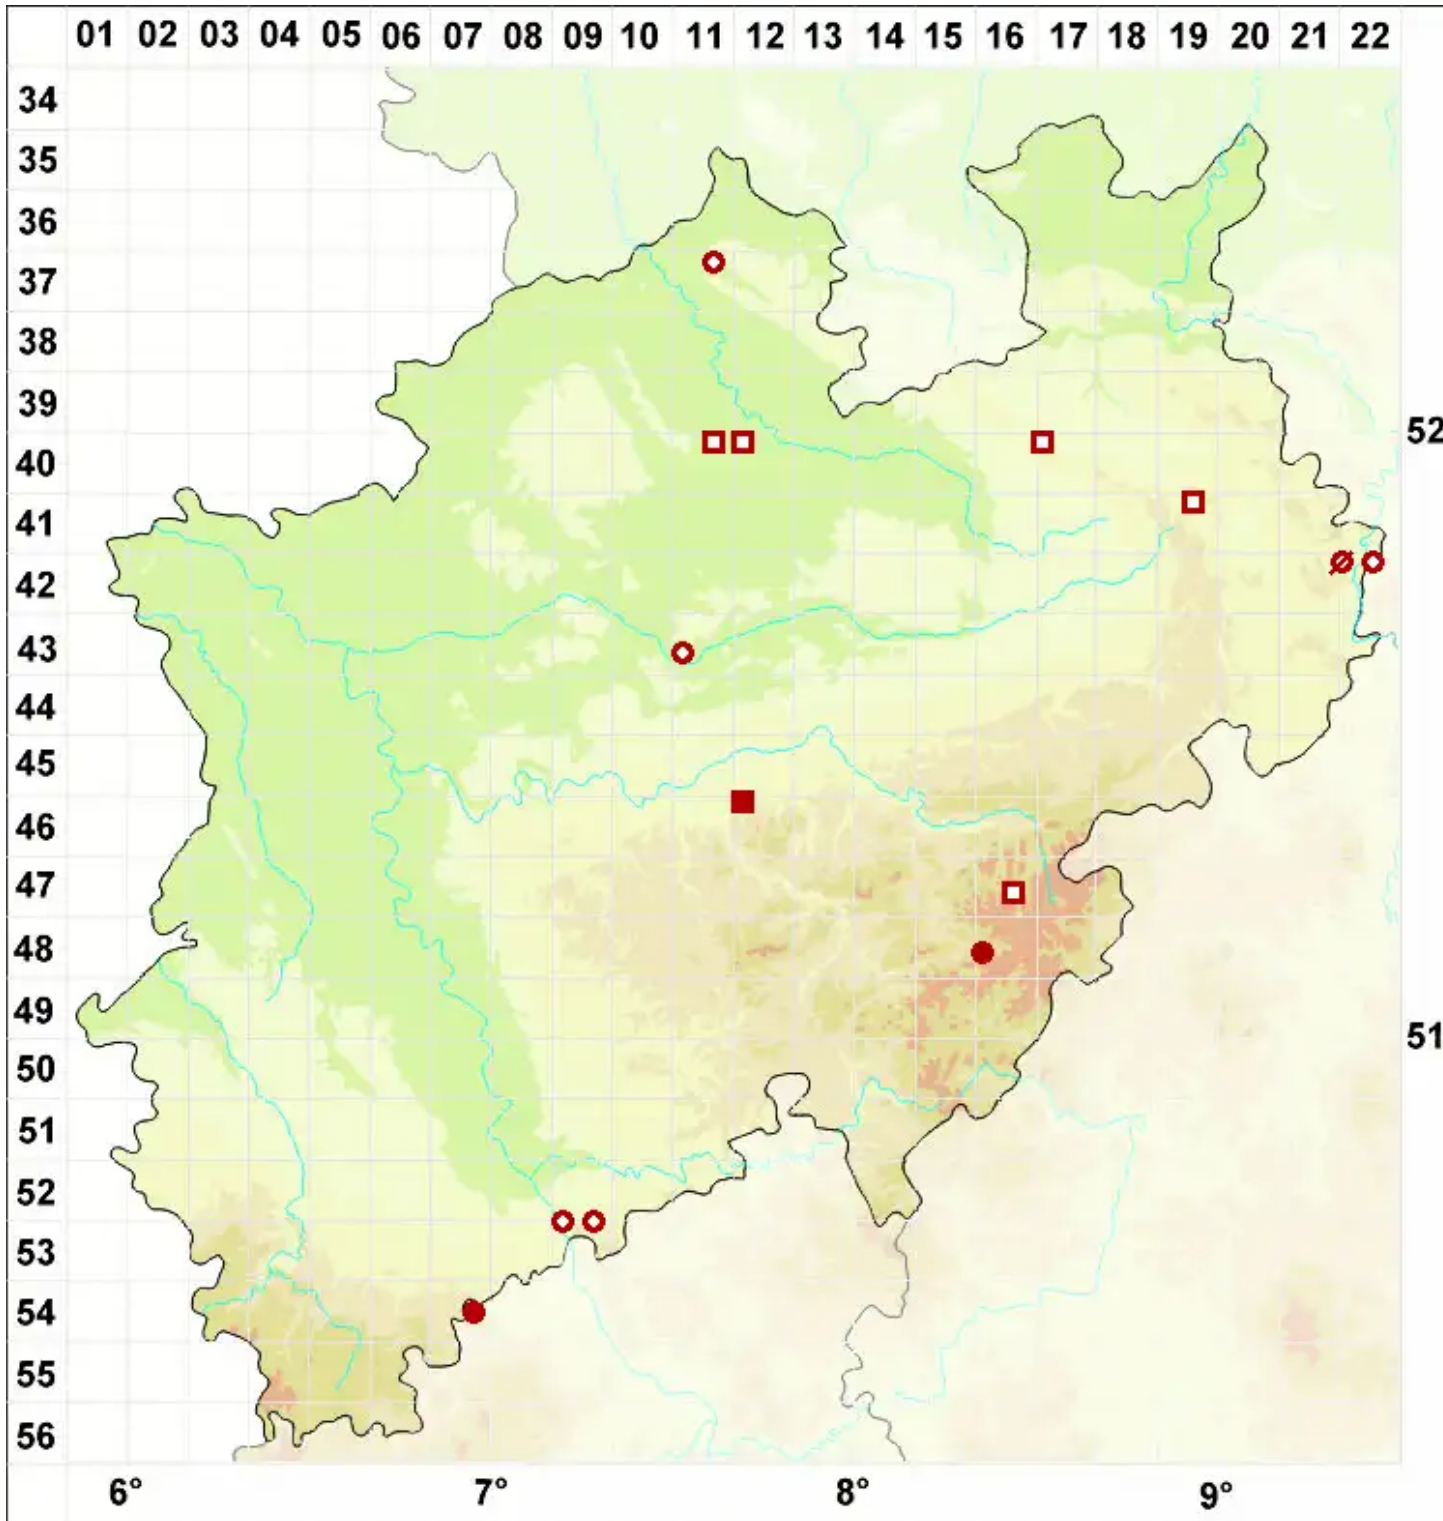

Micarea sylvicola (Flot.) Vězda & V. Wirth

Wald-Krümelflechte

Legende:

- Symbole:**
- Ausgefülltes Symbol:
Zeitraum von 1980 bis heute (Aktuelle Angabe)
 - Leeres Symbol:
Zeitraum vor 1980 (Altangabe)
 - Quadrat: Herbarbeleg