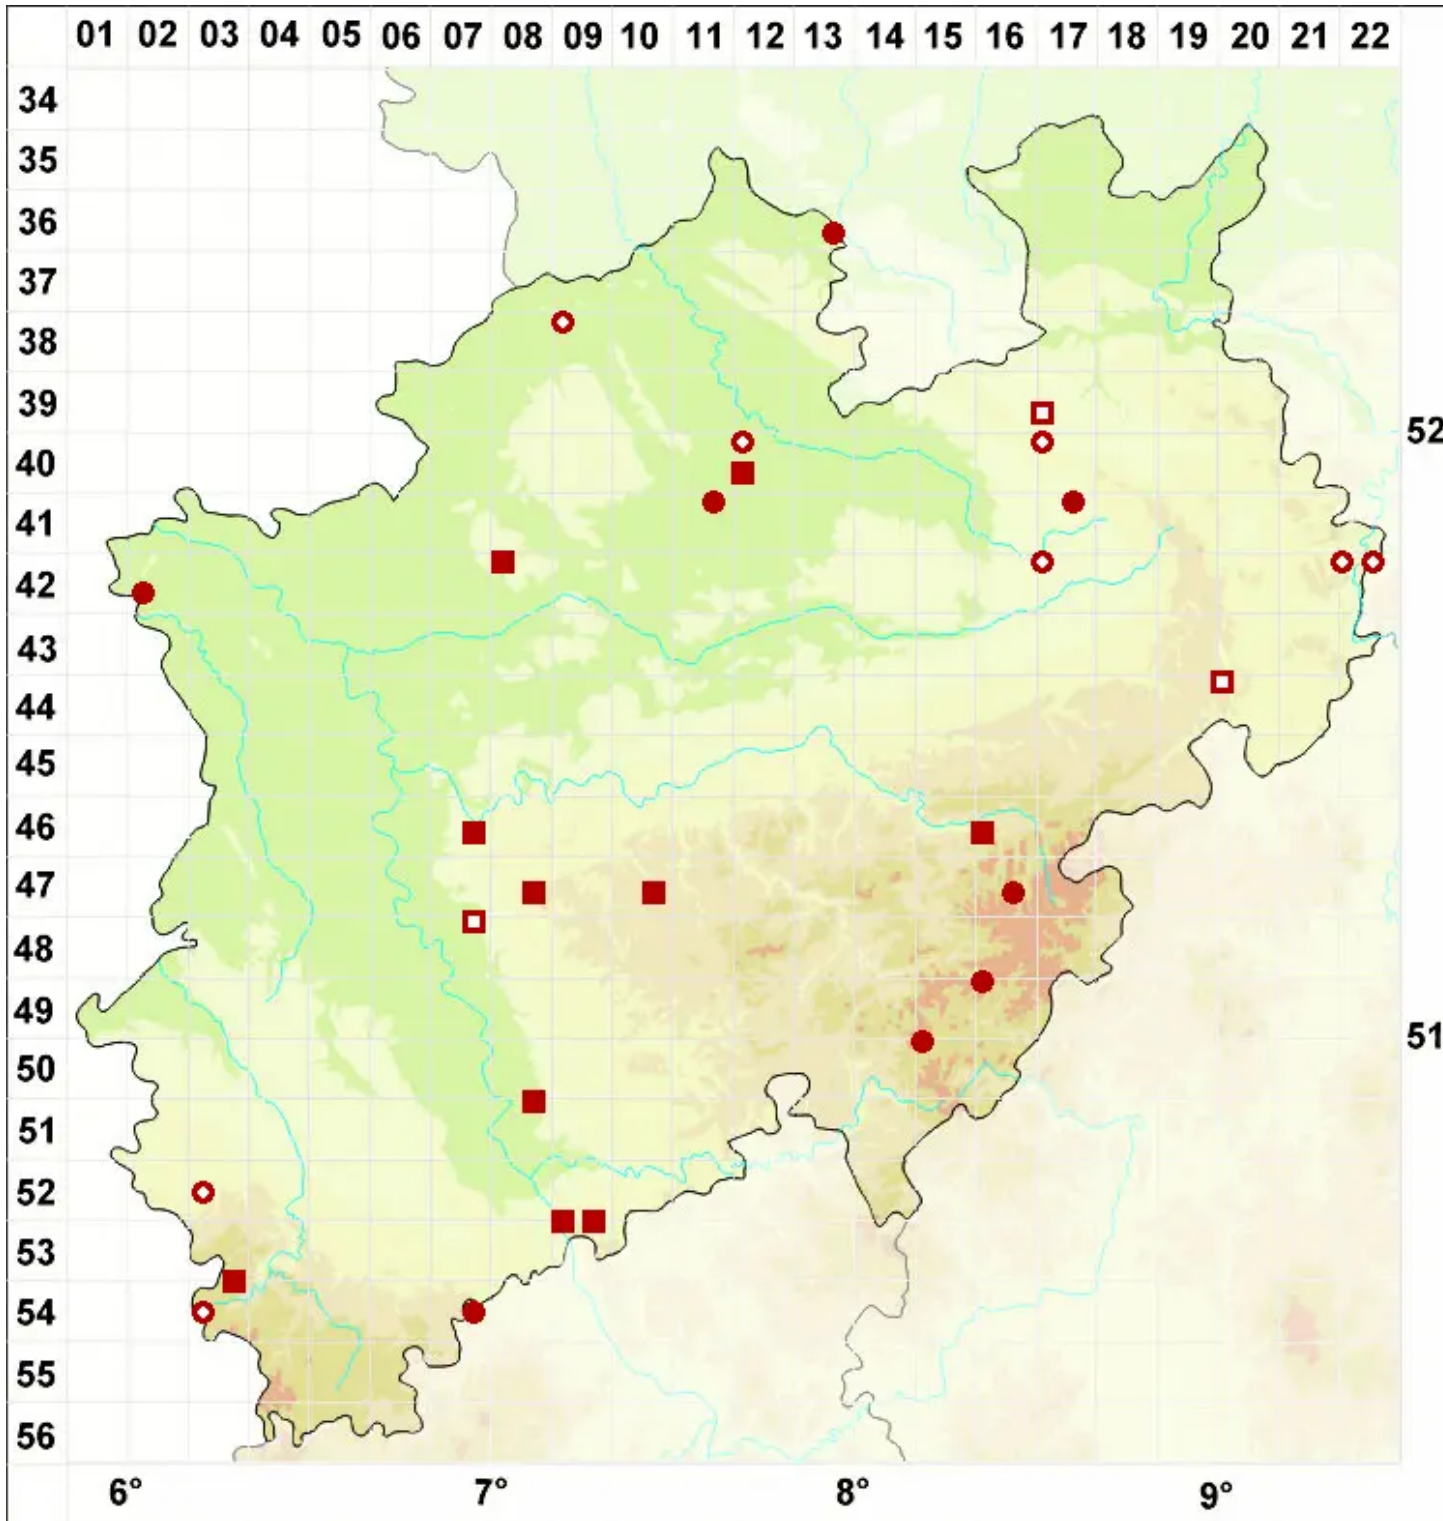

Micarea prasina Fr.

Lauchgrüne Krümflechte

Legende:

Symbole:
Ausgefülltes Symbol:
Zeitraum von 1980 bis heute (Aktuelle Angabe)
Leeres Symbol:
Zeitraum vor 1980 (Altangabe)
Quadrat: Herbarbeleg