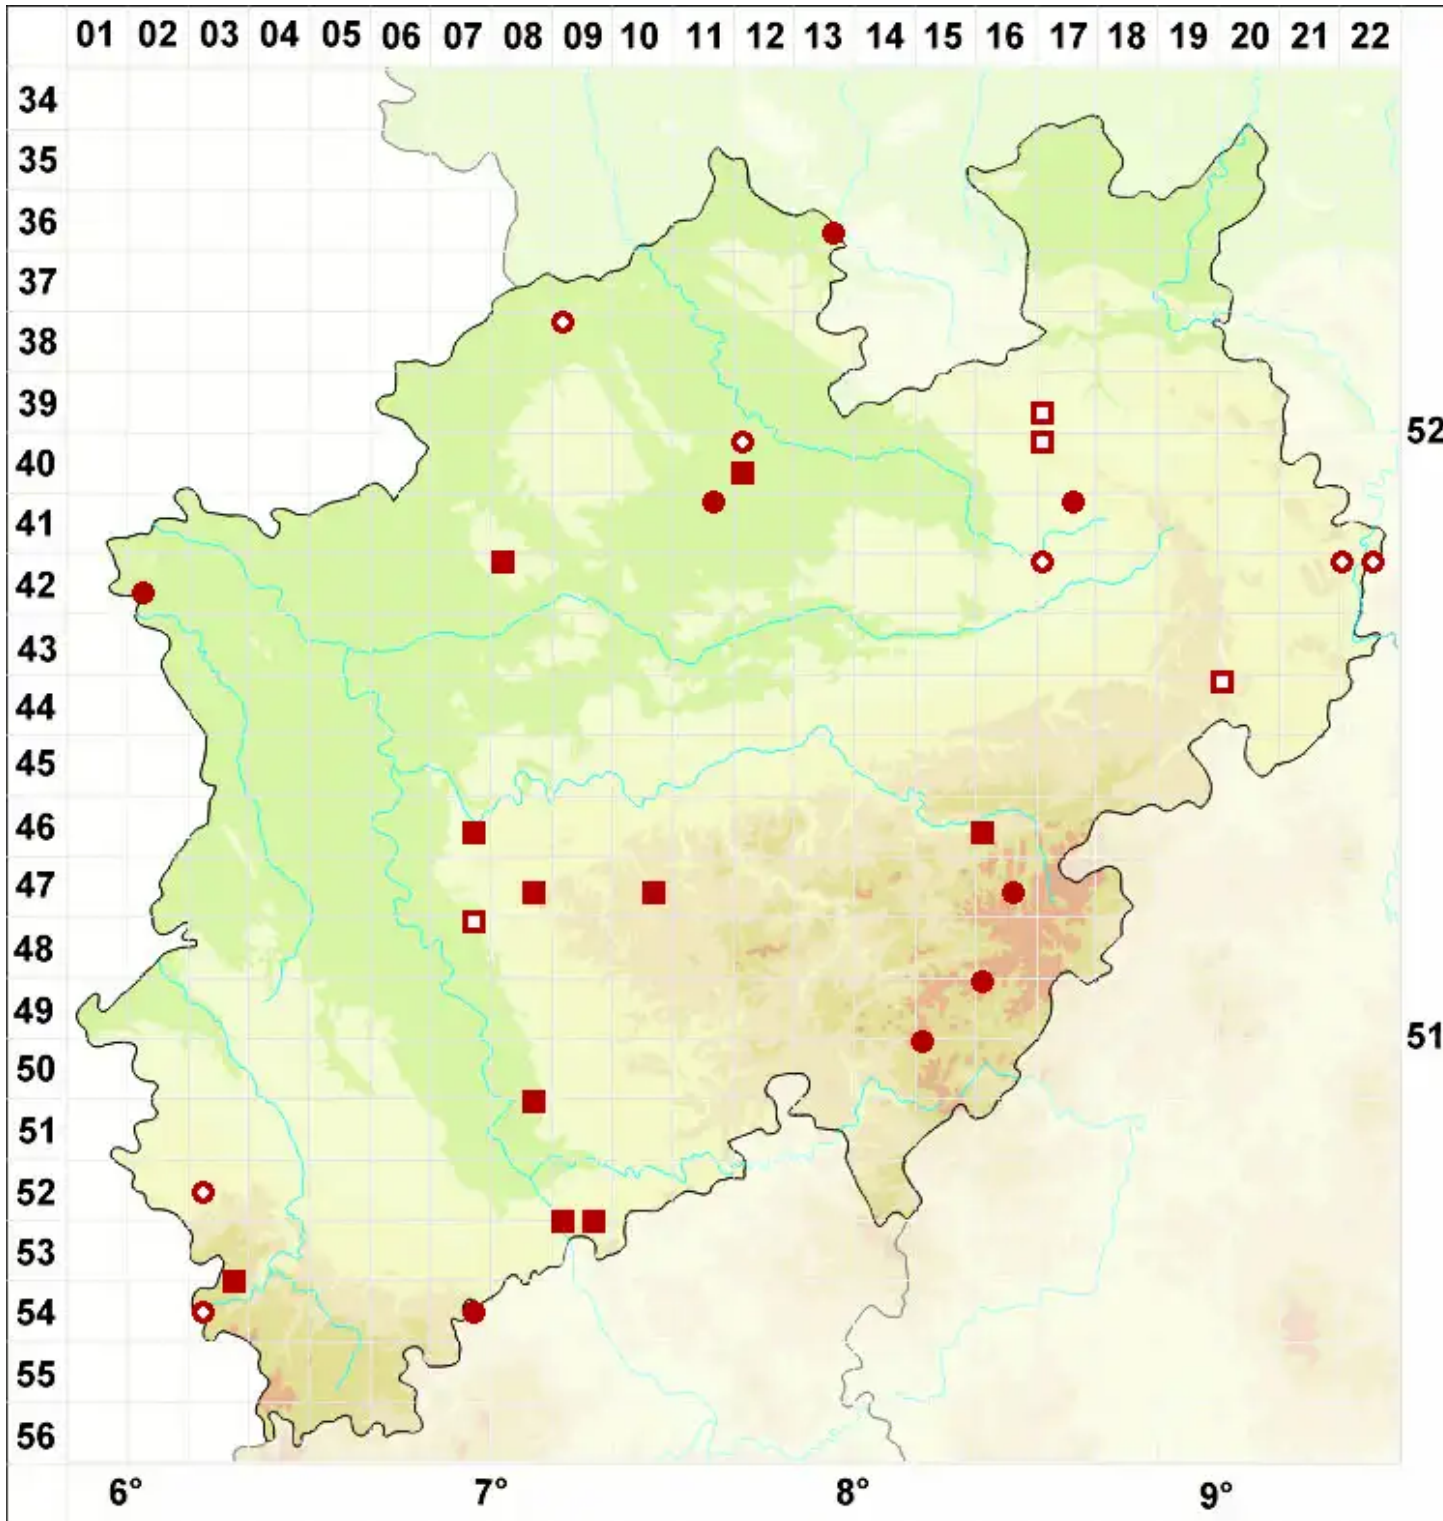

# Micarea prasina Fr.

Lauchgrüne Krümflechte

Legende:

**Symbole:**  
Ausgefülltes Symbol:  
Zeitraum von 1980 bis heute (Aktuelle Angabe)  
Leeres Symbol:  
Zeitraum vor 1980 (Altangabe)  
Quadrat: Herbarbeleg