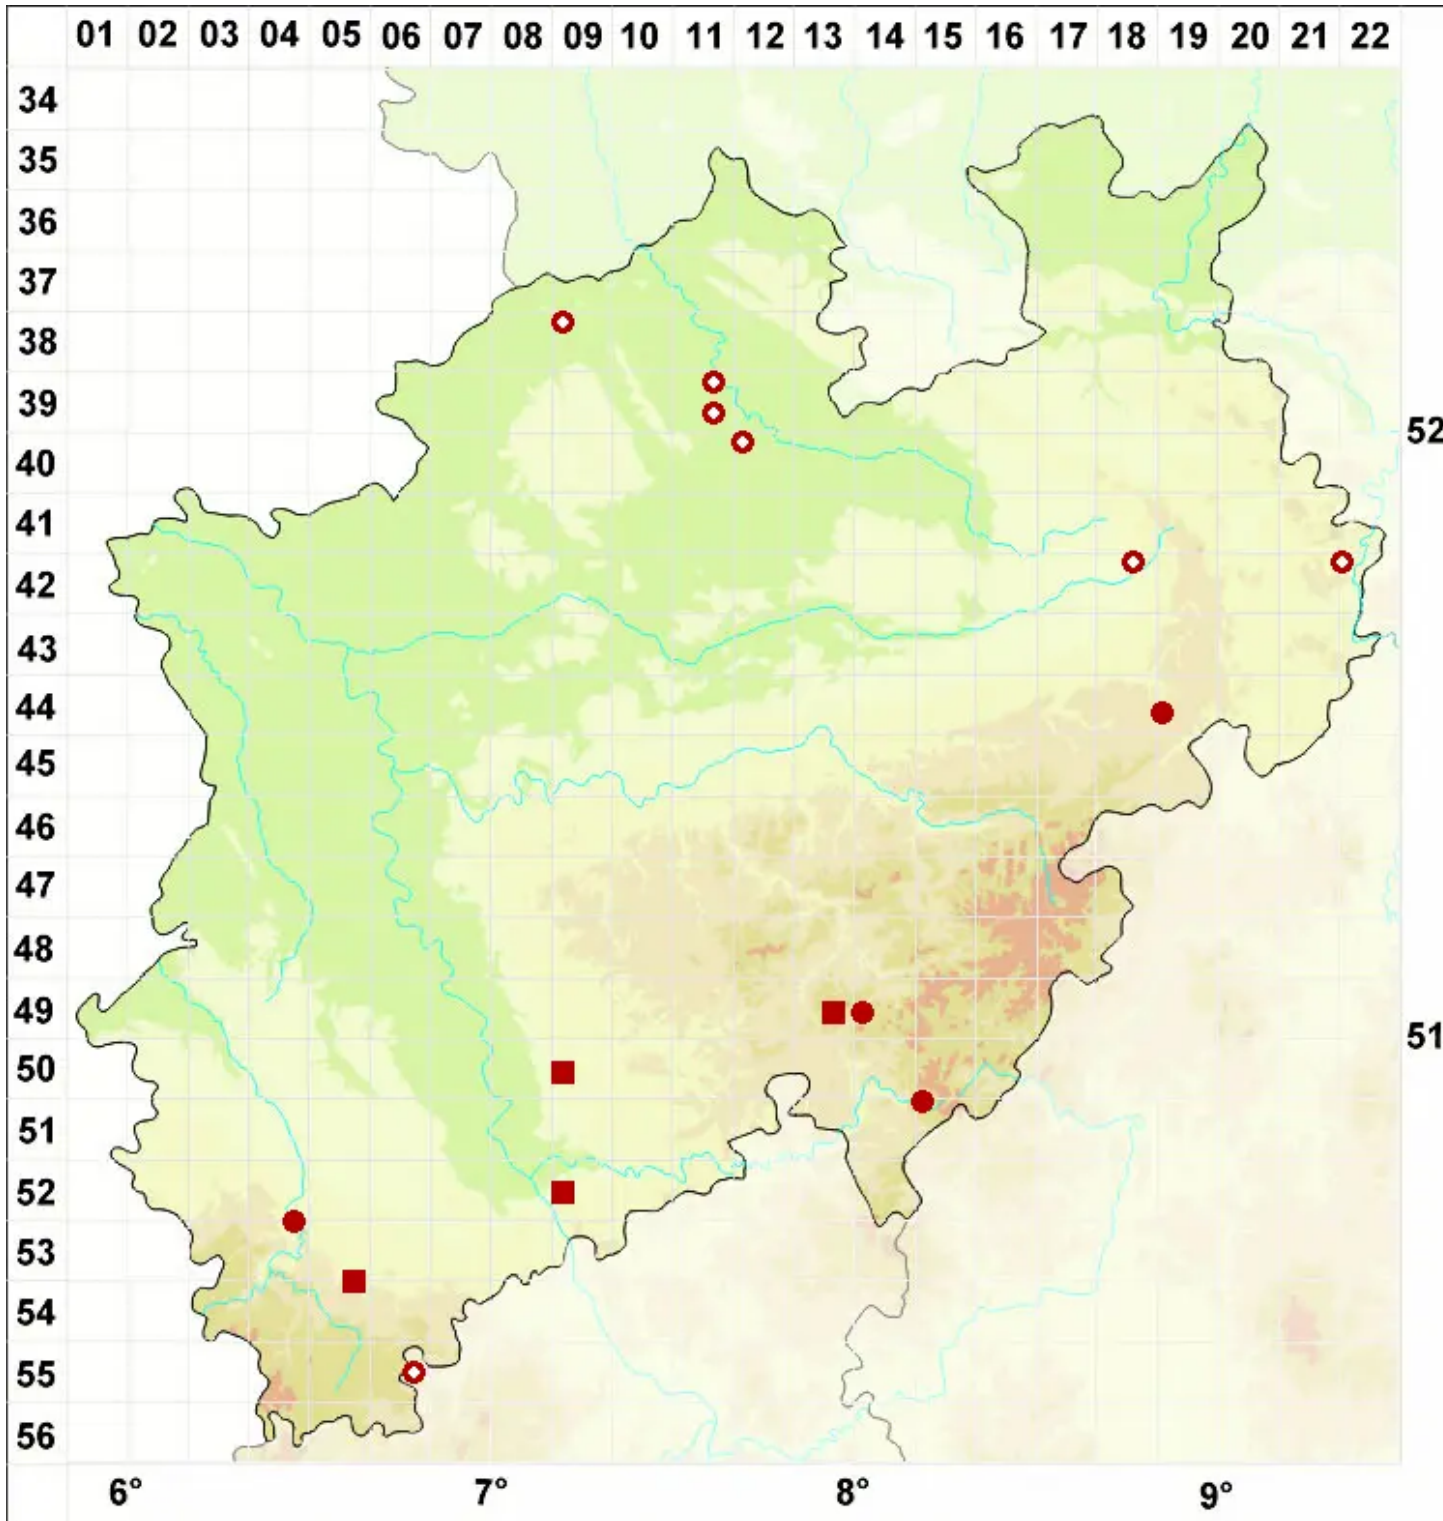

Micarea peliocarpa (Anzi) Coppins & R. Sant.

Graufrüchtige Krümflechte

Legende:

- Symbole:**
- Ausgefülltes Symbol:
Zeitraum von 1980 bis heute (Aktuelle Angabe)
 - Leeres Symbol:
Zeitraum vor 1980 (Altangabe)
 - Quadrat: Herbarbeleg