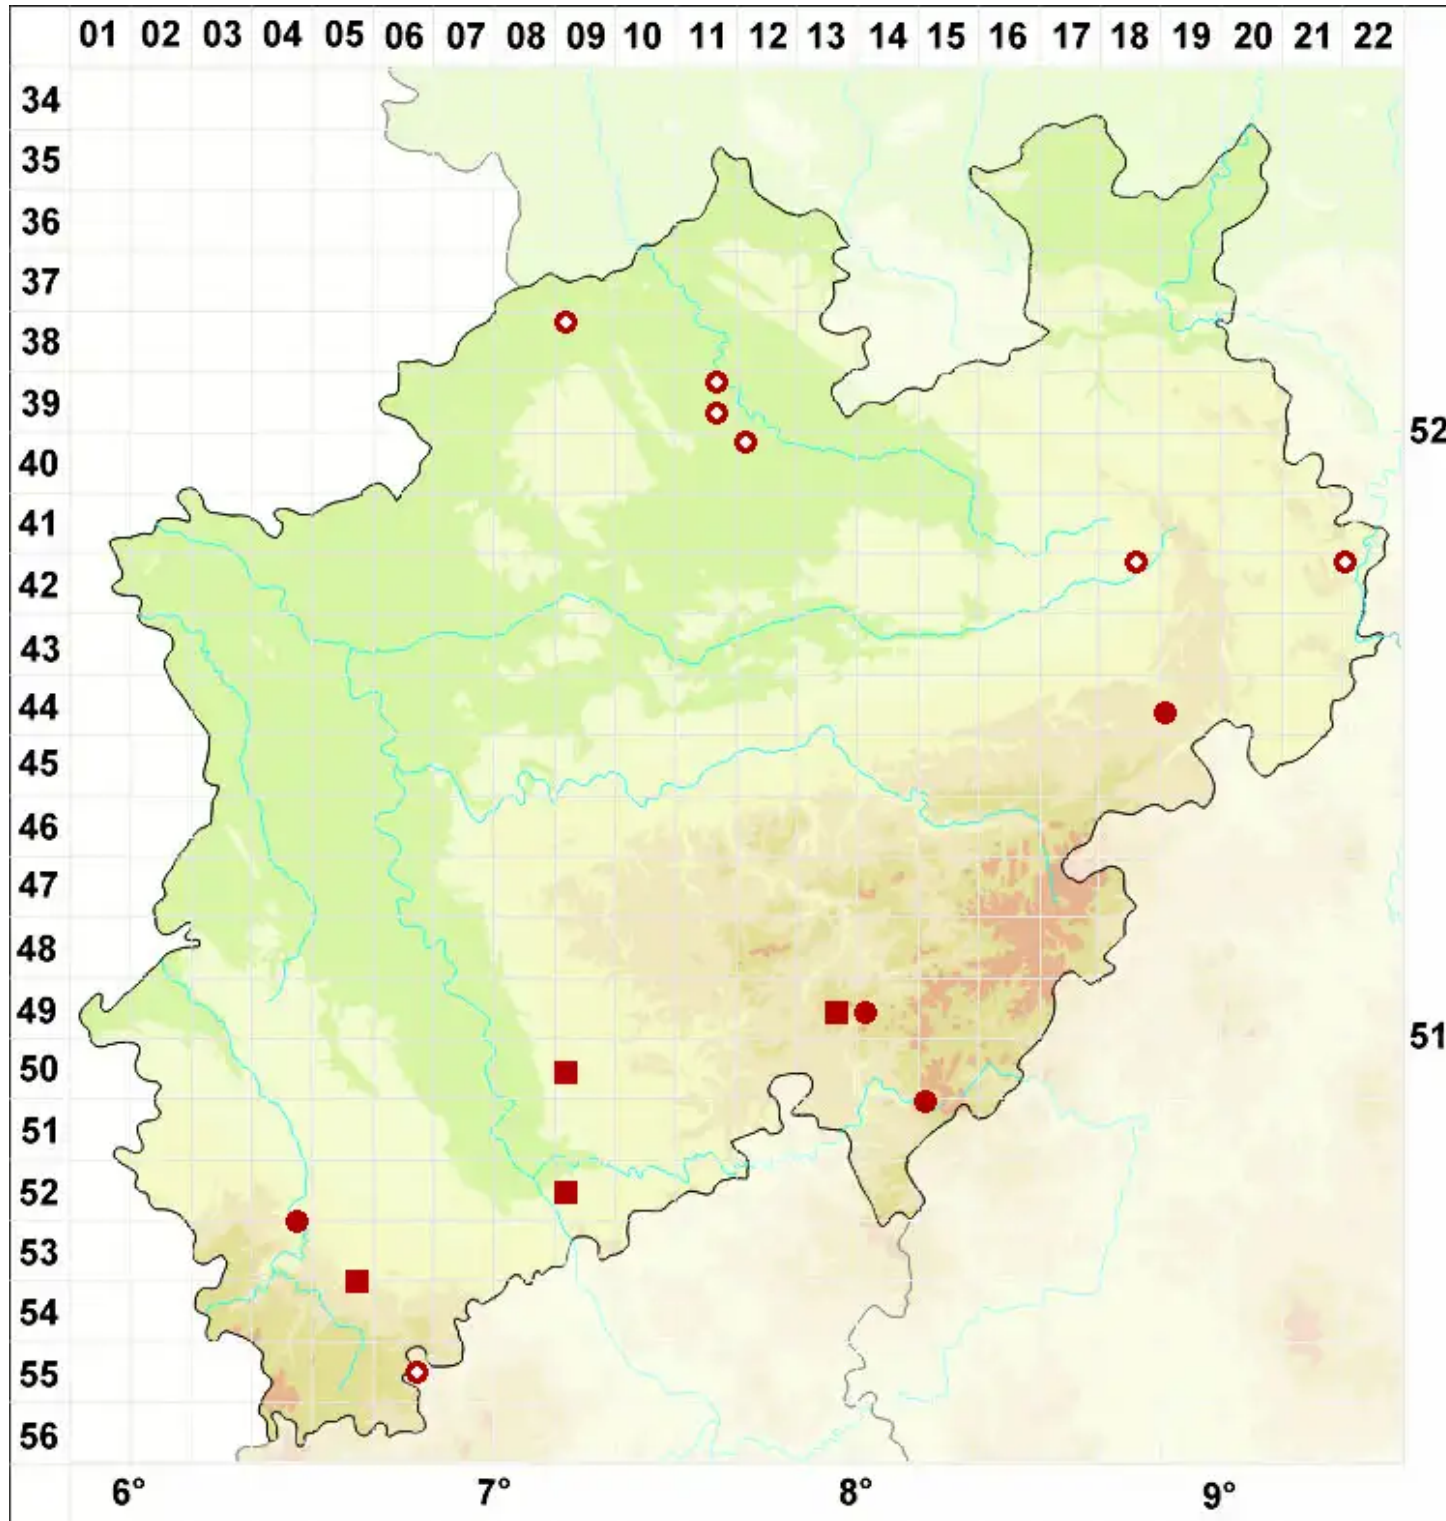

Micarea peliocarpa (Anzi) Coppins & R. Sant.

Graufrüchtige Krümflechte

Legende:

- Symbole:**
Ausgefülltes Symbol:
Zeitraum von 1980 bis heute (Aktuelle Angabe)
Leeres Symbol:
Zeitraum vor 1980 (Altangabe)
Quadrat: Herbarbeleg