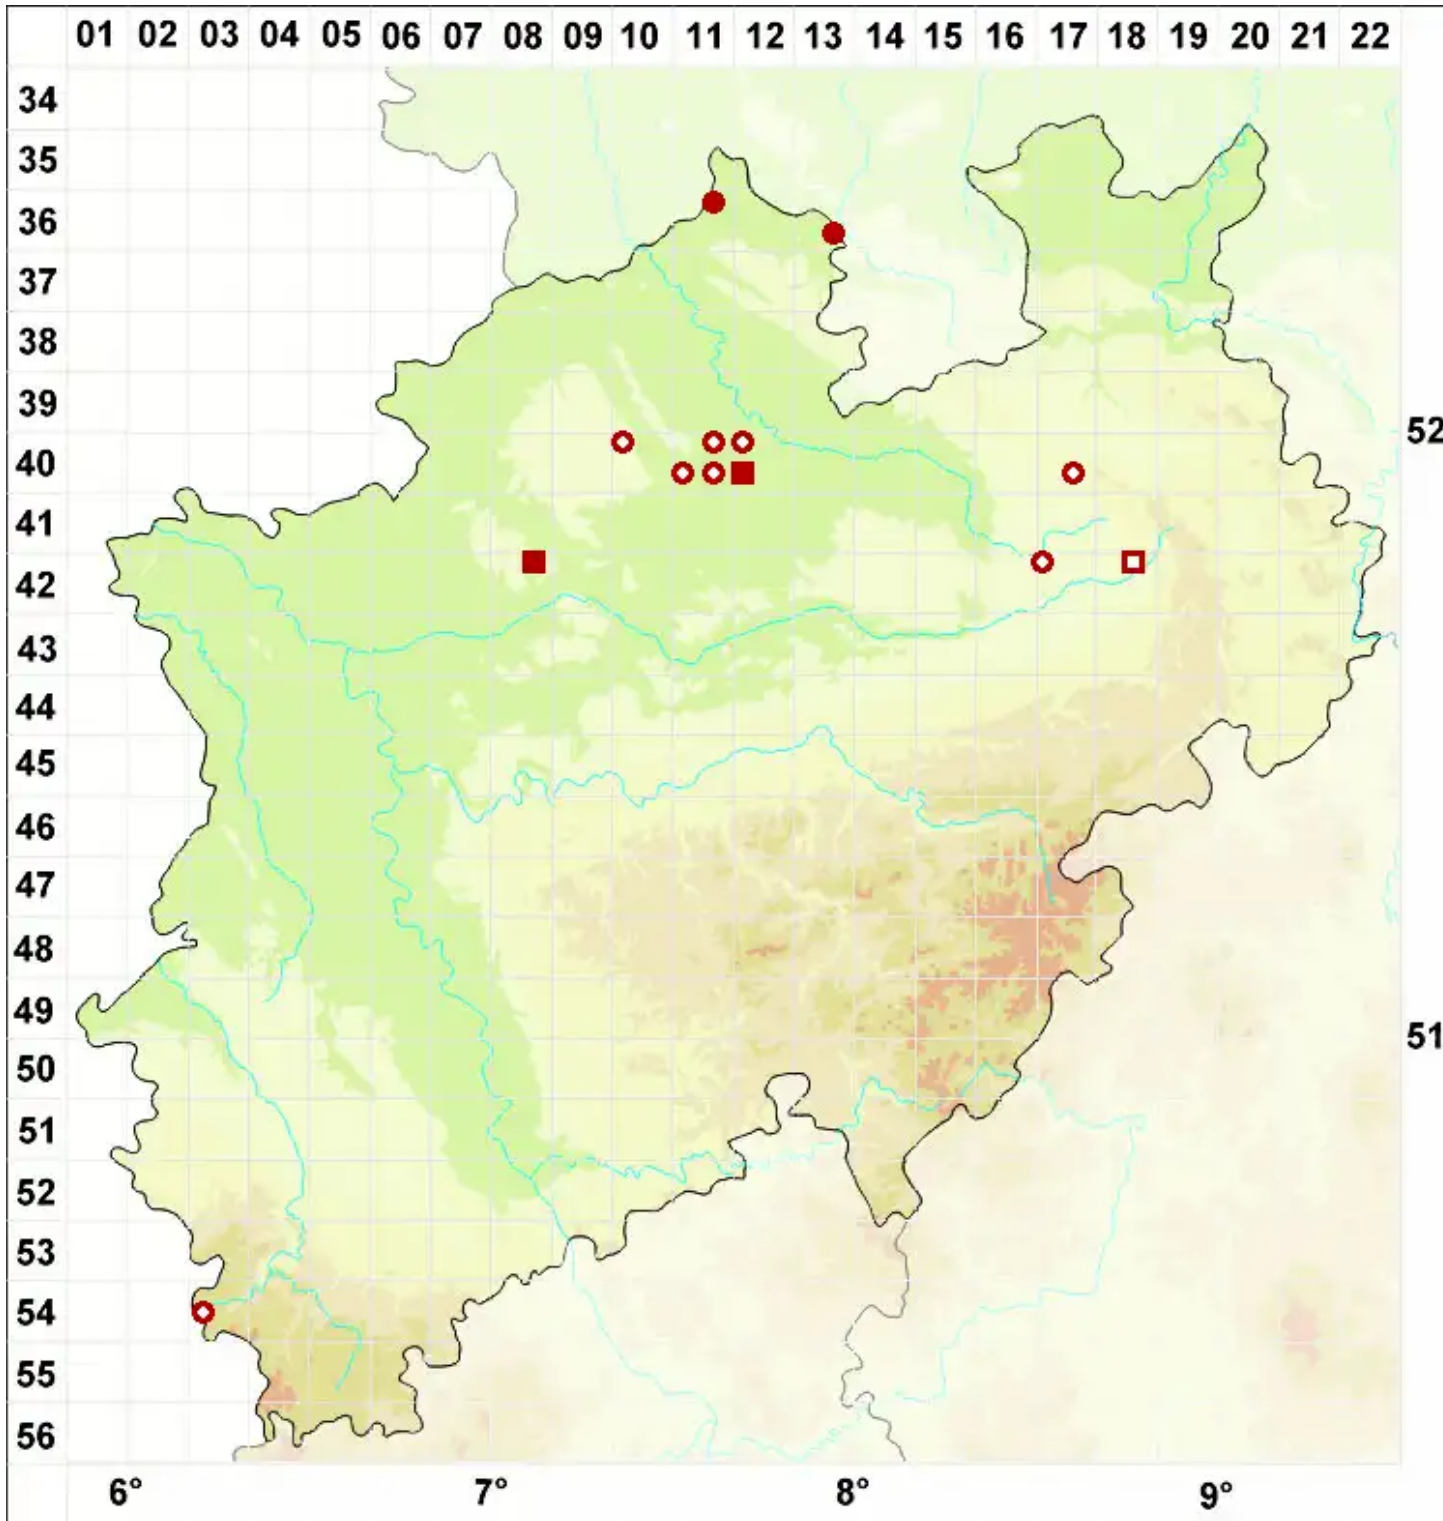

# Micarea nitschkeana (J. Lahm ex Rabenh.) Harm.

Nitschkes Krümflechte

Legende:

- Symbole:**  
Ausgefülltes Symbol:  
Zeitraum von 1980 bis heute (Aktuelle Angabe)  
Leeres Symbol:  
Zeitraum vor 1980 (Altangabe)  
Quadrat: Herbarbeleg