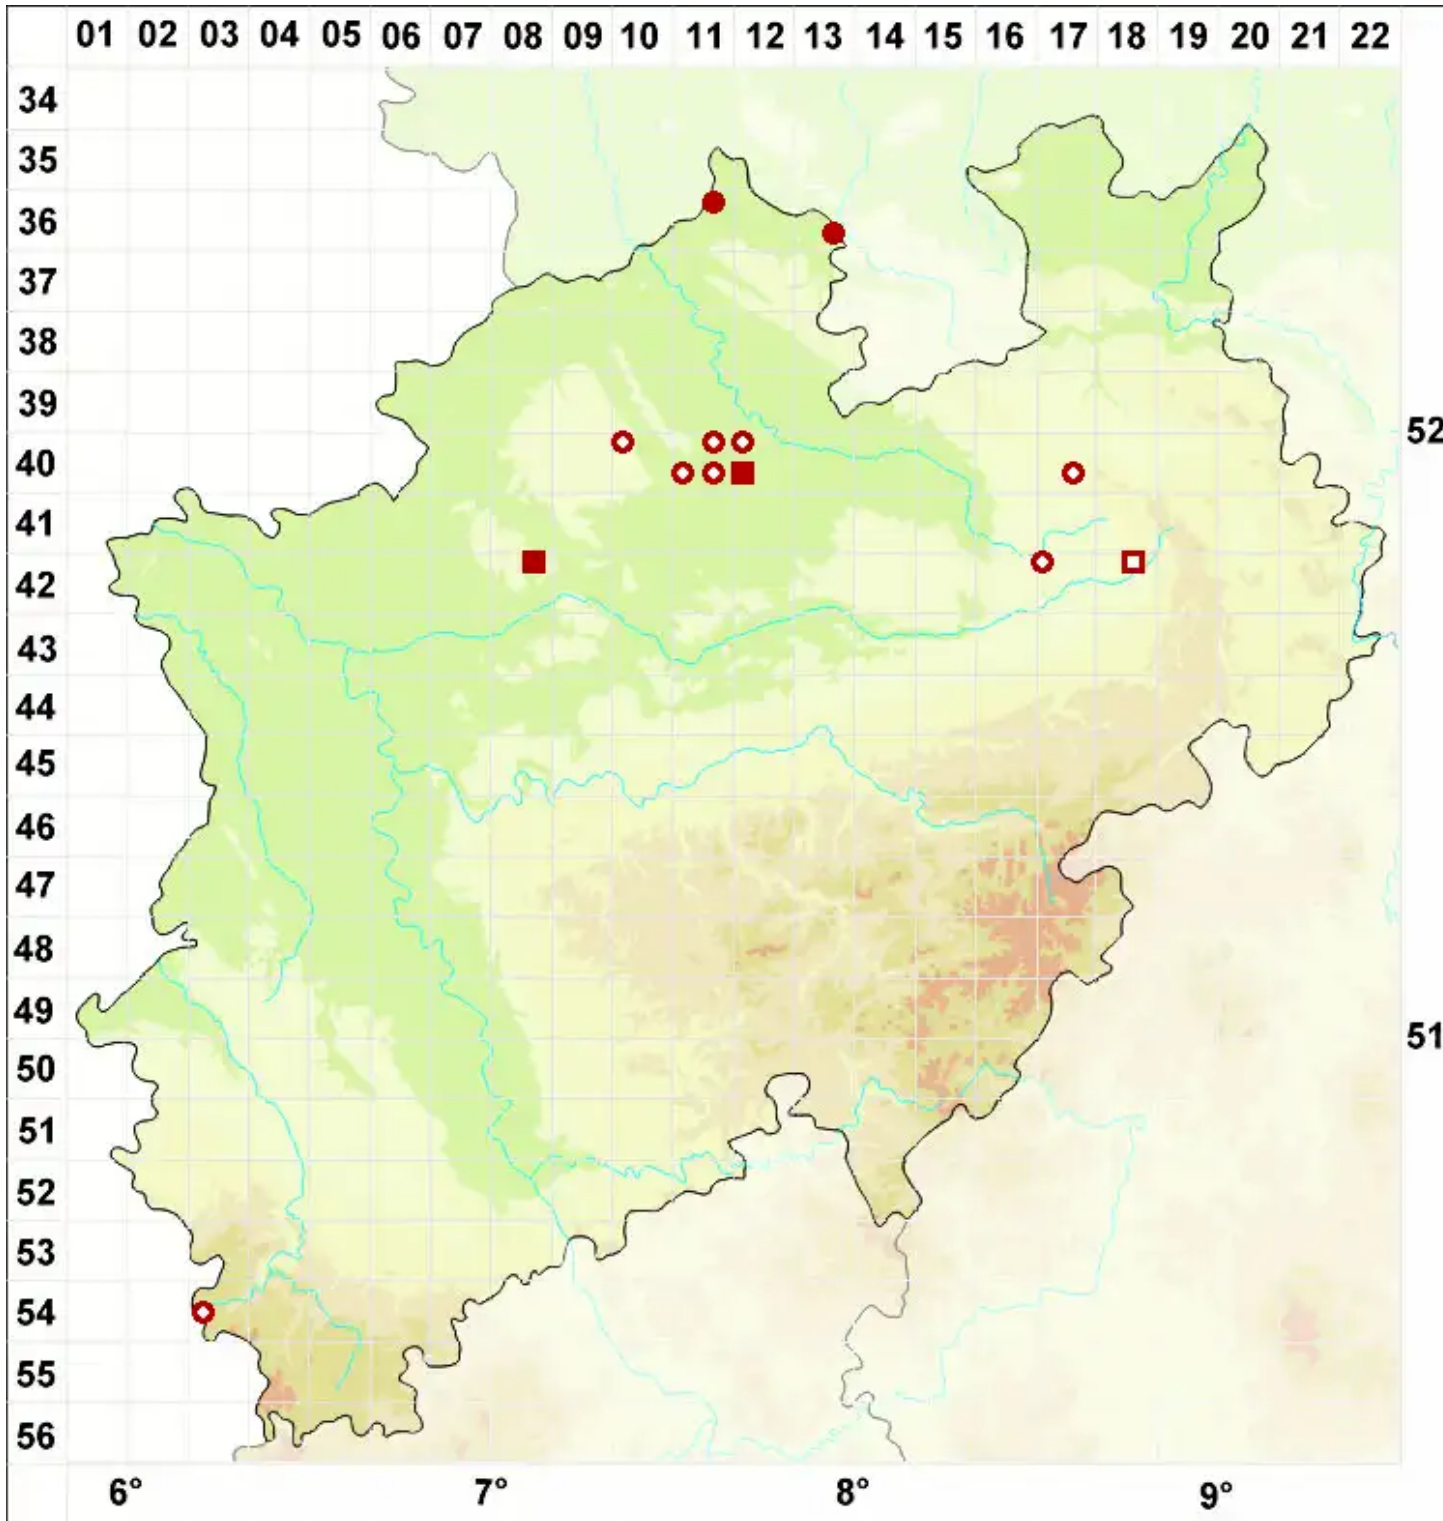

Micarea nitschkeana (J. Lahm ex Rabenh.) Harm.

Nitschkes Krümflechte

Legende:

- Symbole:**
Ausgefülltes Symbol:
Zeitraum von 1980 bis heute (Aktuelle Angabe)
Leeres Symbol:
Zeitraum vor 1980 (Altangabe)
Quadrat: Herbarbeleg