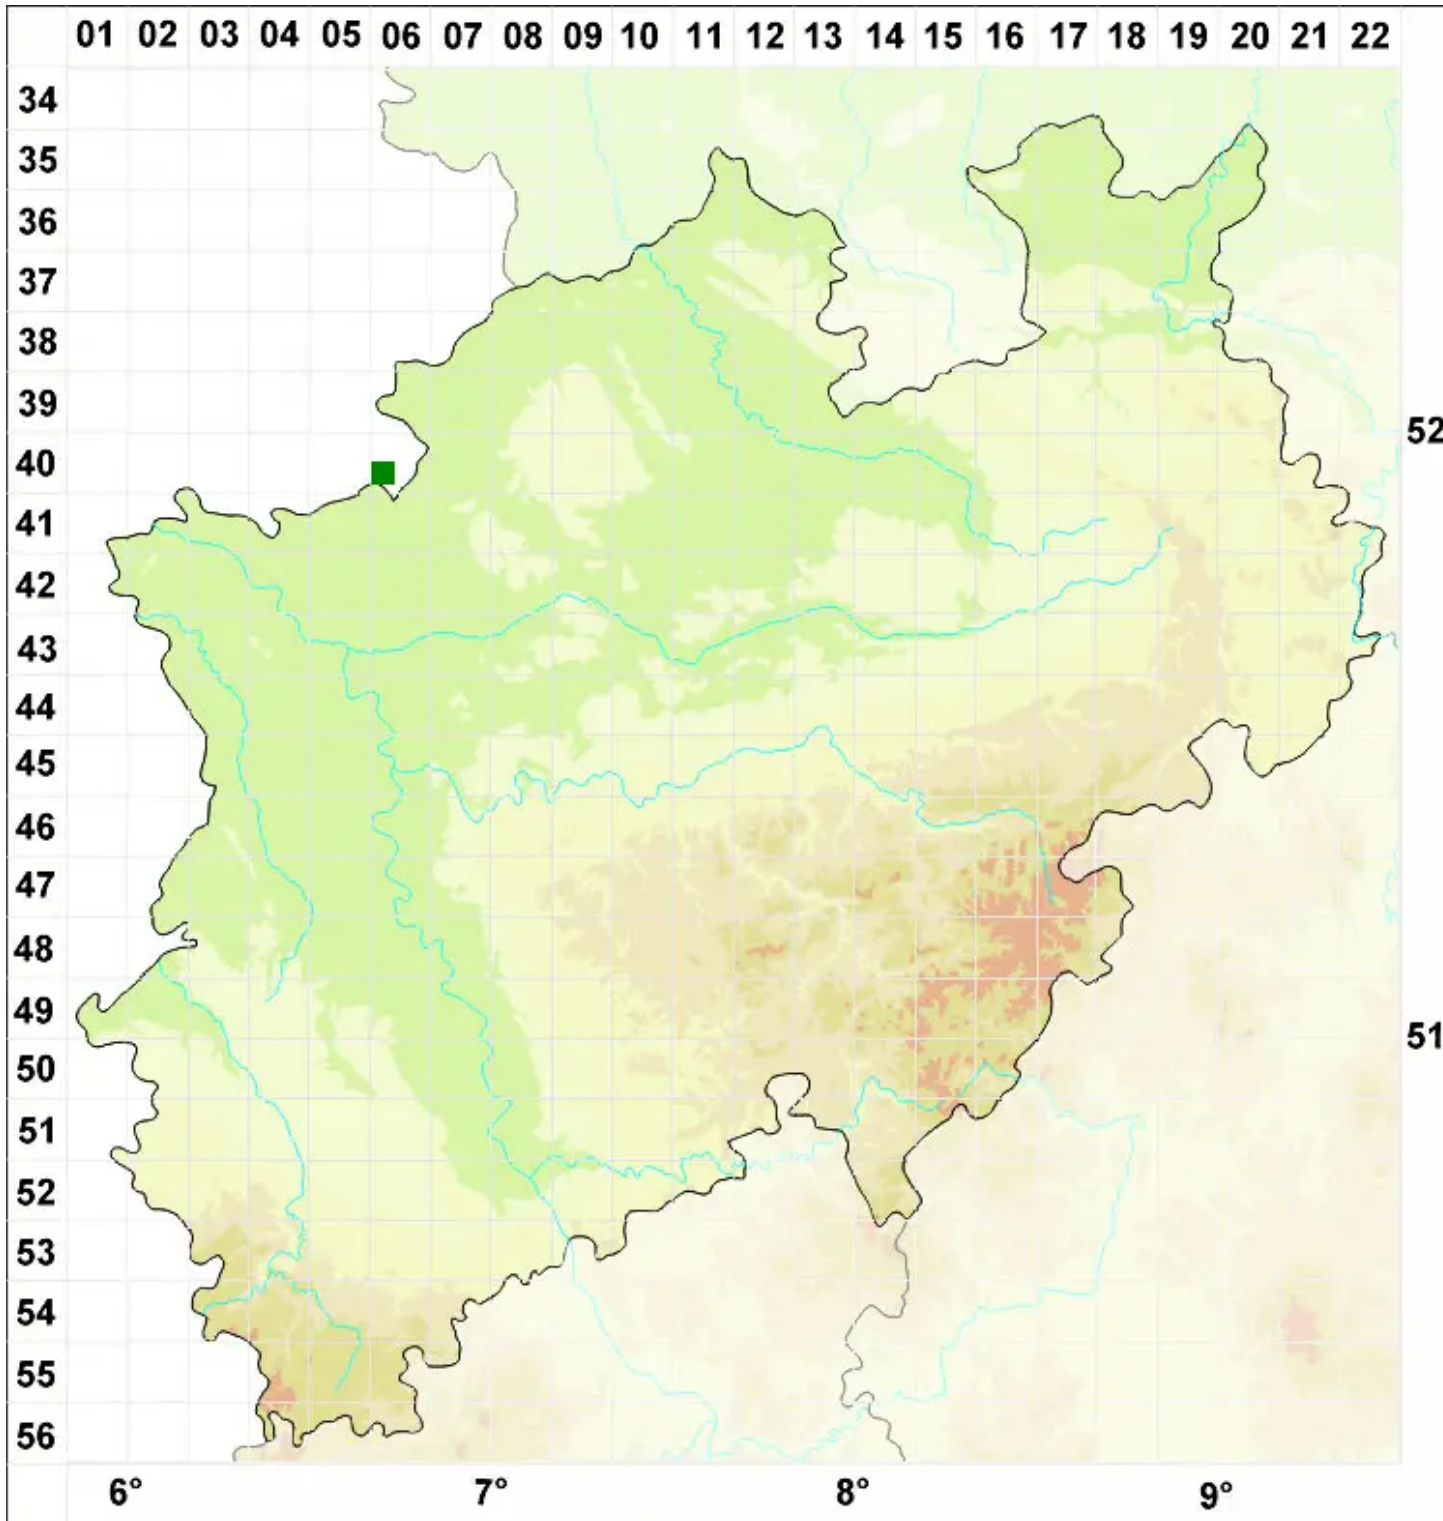

# Micarea misella (Nyl.) Hedl.

Armselige Krümflechte

Legende:

**Symbole:**  
Ausgefülltes Symbol:  
Zeitraum von 1980 bis heute (Aktuelle Angabe)  
Leeres Symbol:  
Zeitraum vor 1980 (Altangabe)  
Quadrat: Herbarbeleg