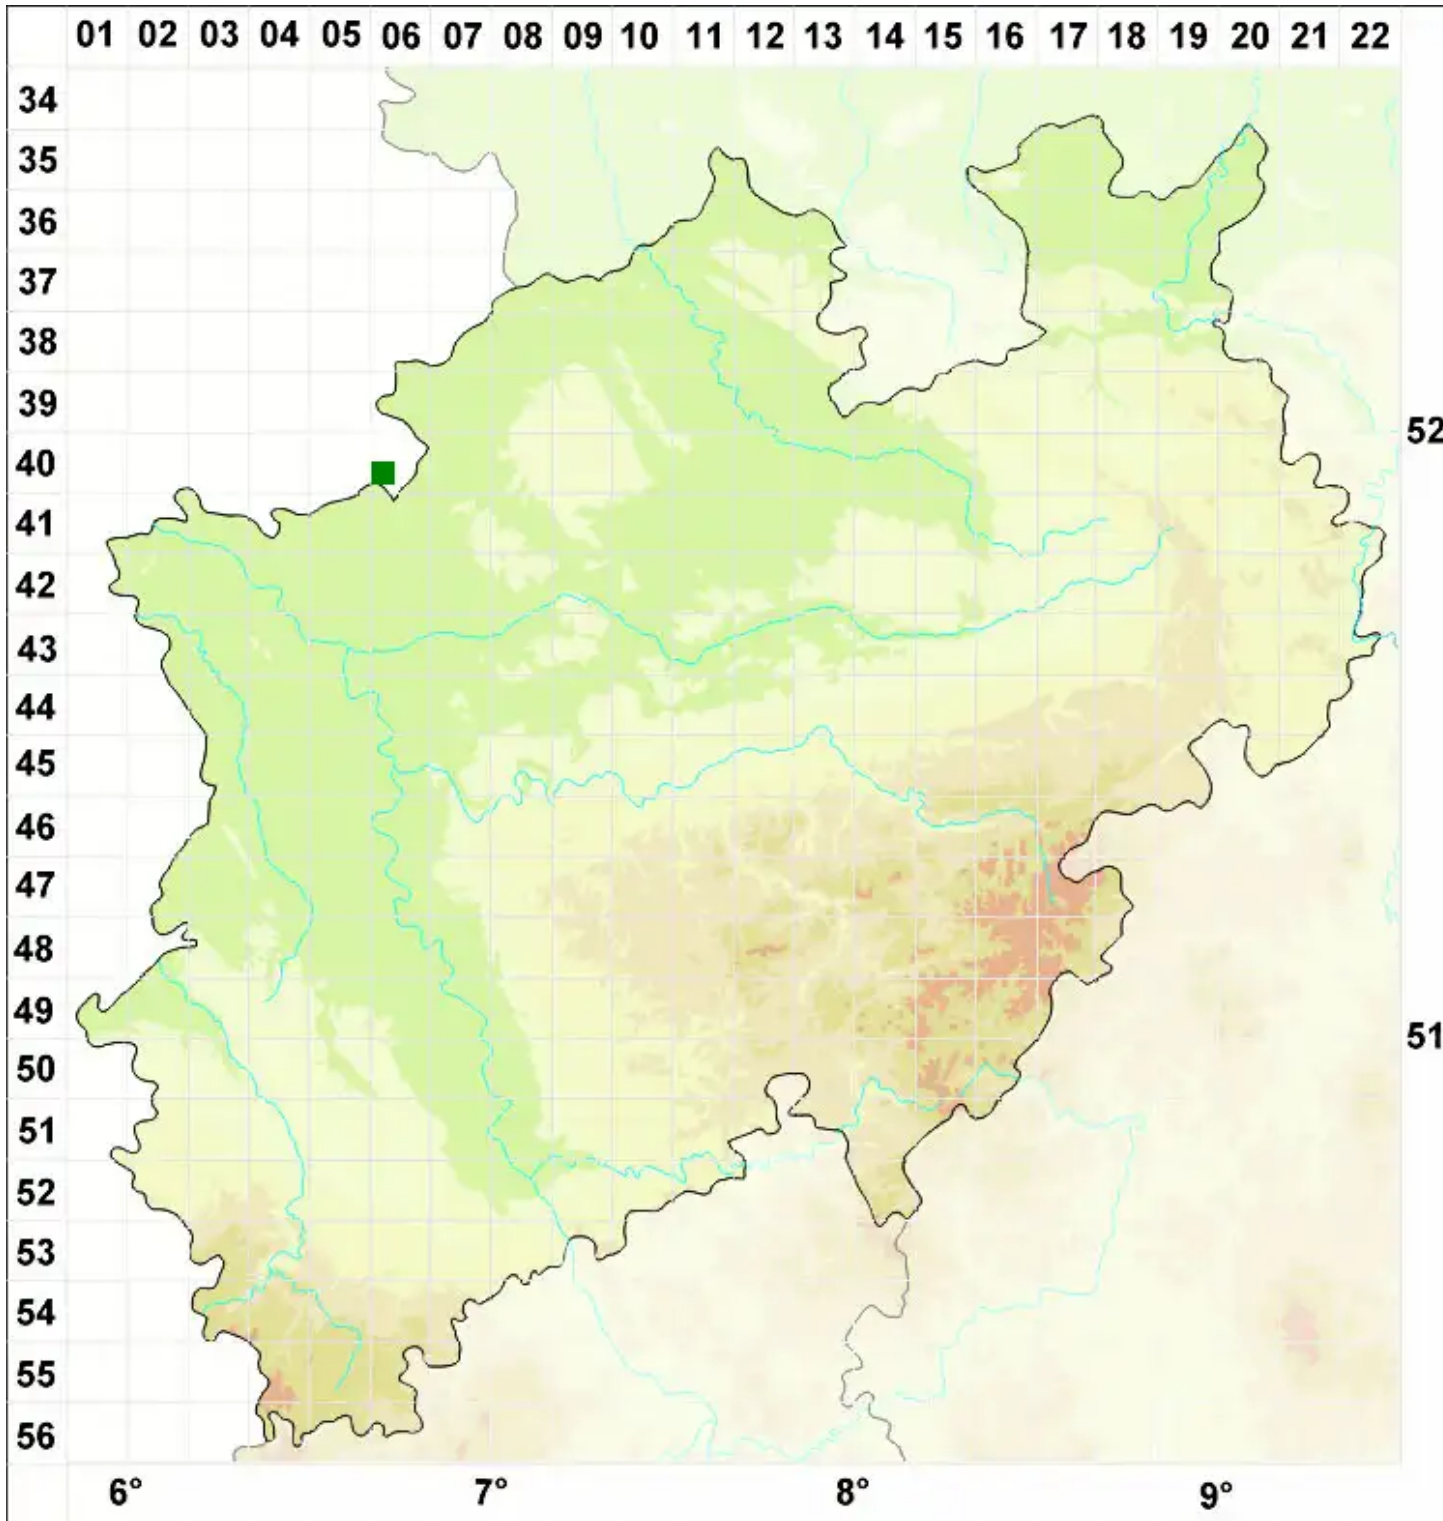

# Micarea misella (Nyl.) Hedl.

Armselige Krümflechte

Legende:

- Symbole:**
- Ausgefülltes Symbol:  
Zeitraum von 1980 bis heute (Aktuelle Angabe)
  - Leeres Symbol:  
Zeitraum vor 1980 (Altangabe)
  - Quadrat: Herbarbeleg