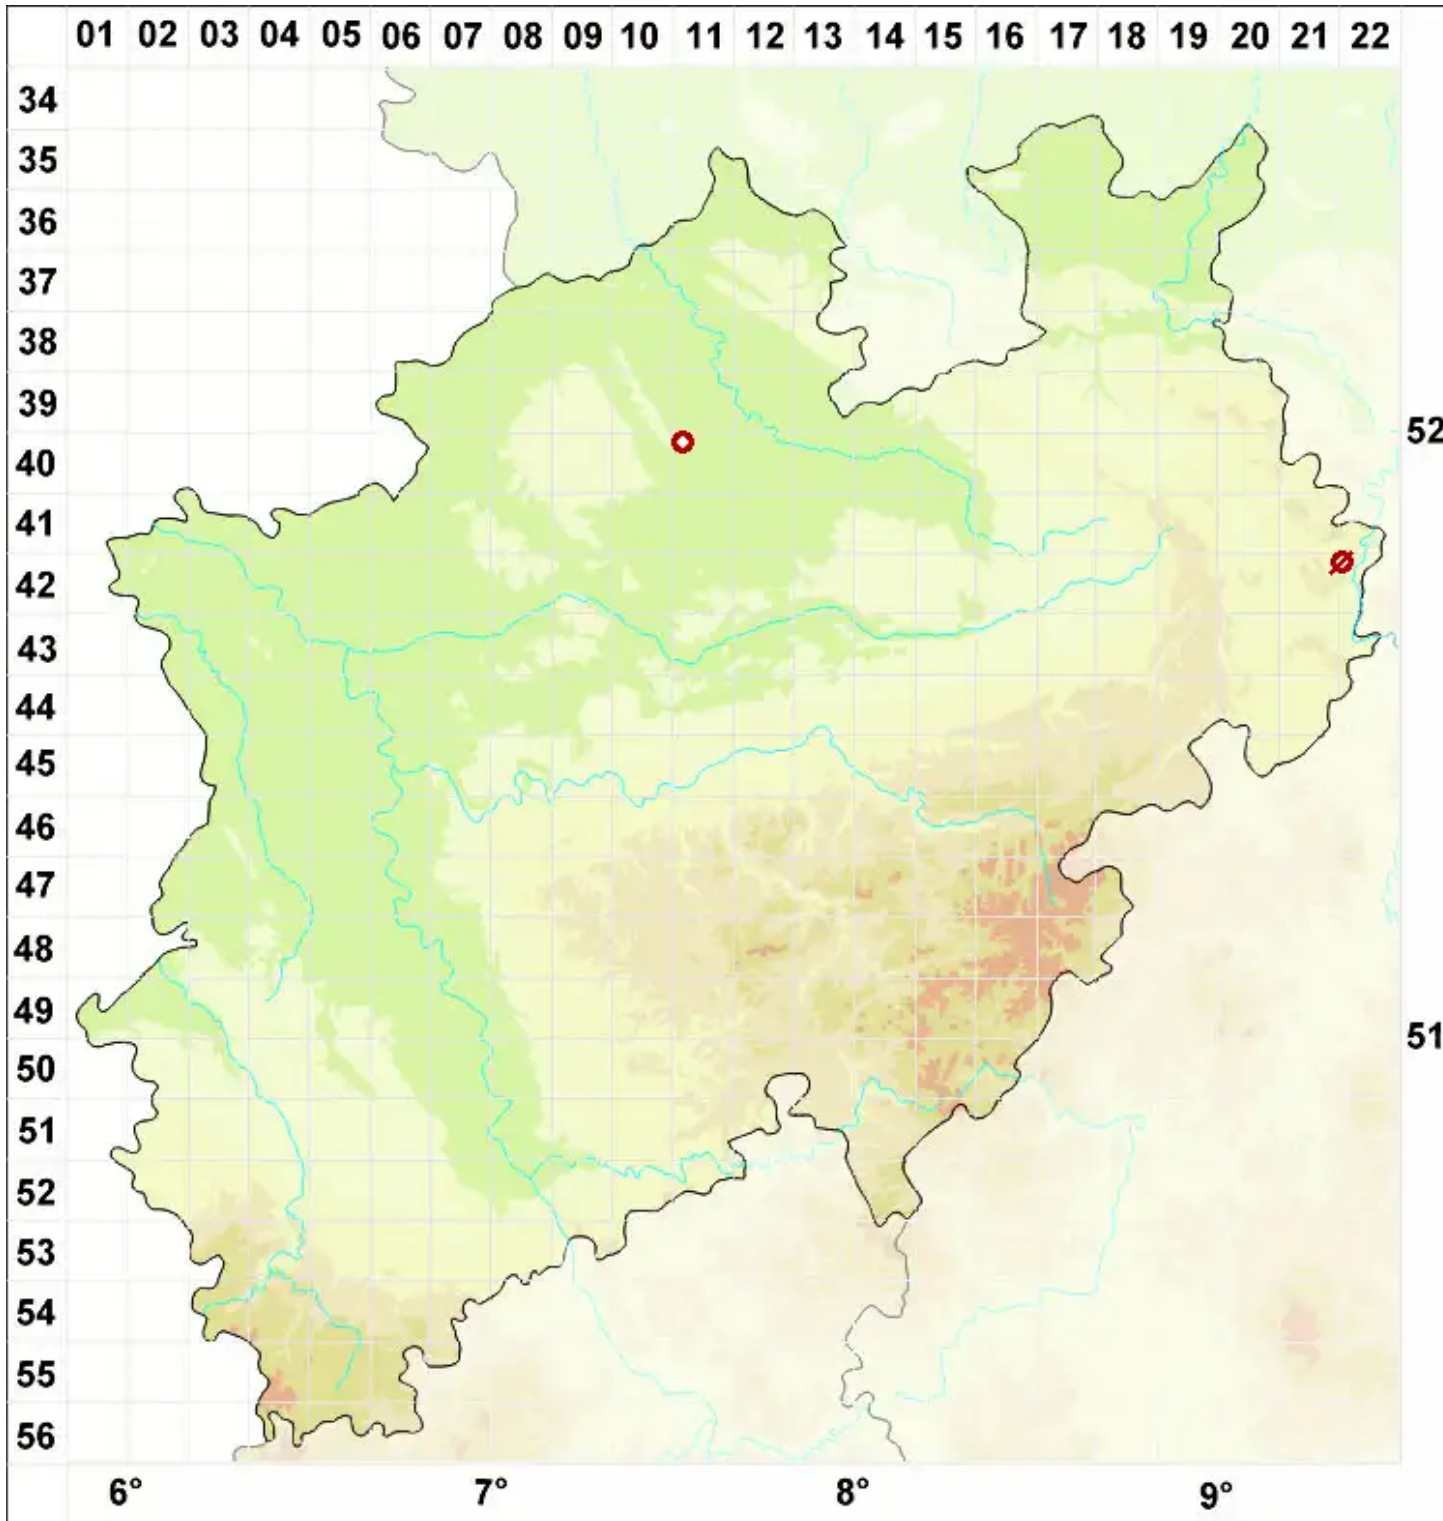

Micarea melaena (Nyl.) Hedl.

Schwarze Krümflechte

Legende:

- Symbole:**
Ausgefülltes Symbol:
Zeitraum von 1980 bis heute (Aktuelle Angabe)
Leeres Symbol:
Zeitraum vor 1980 (Altangabe)
Quadrat: Herbarbeleg