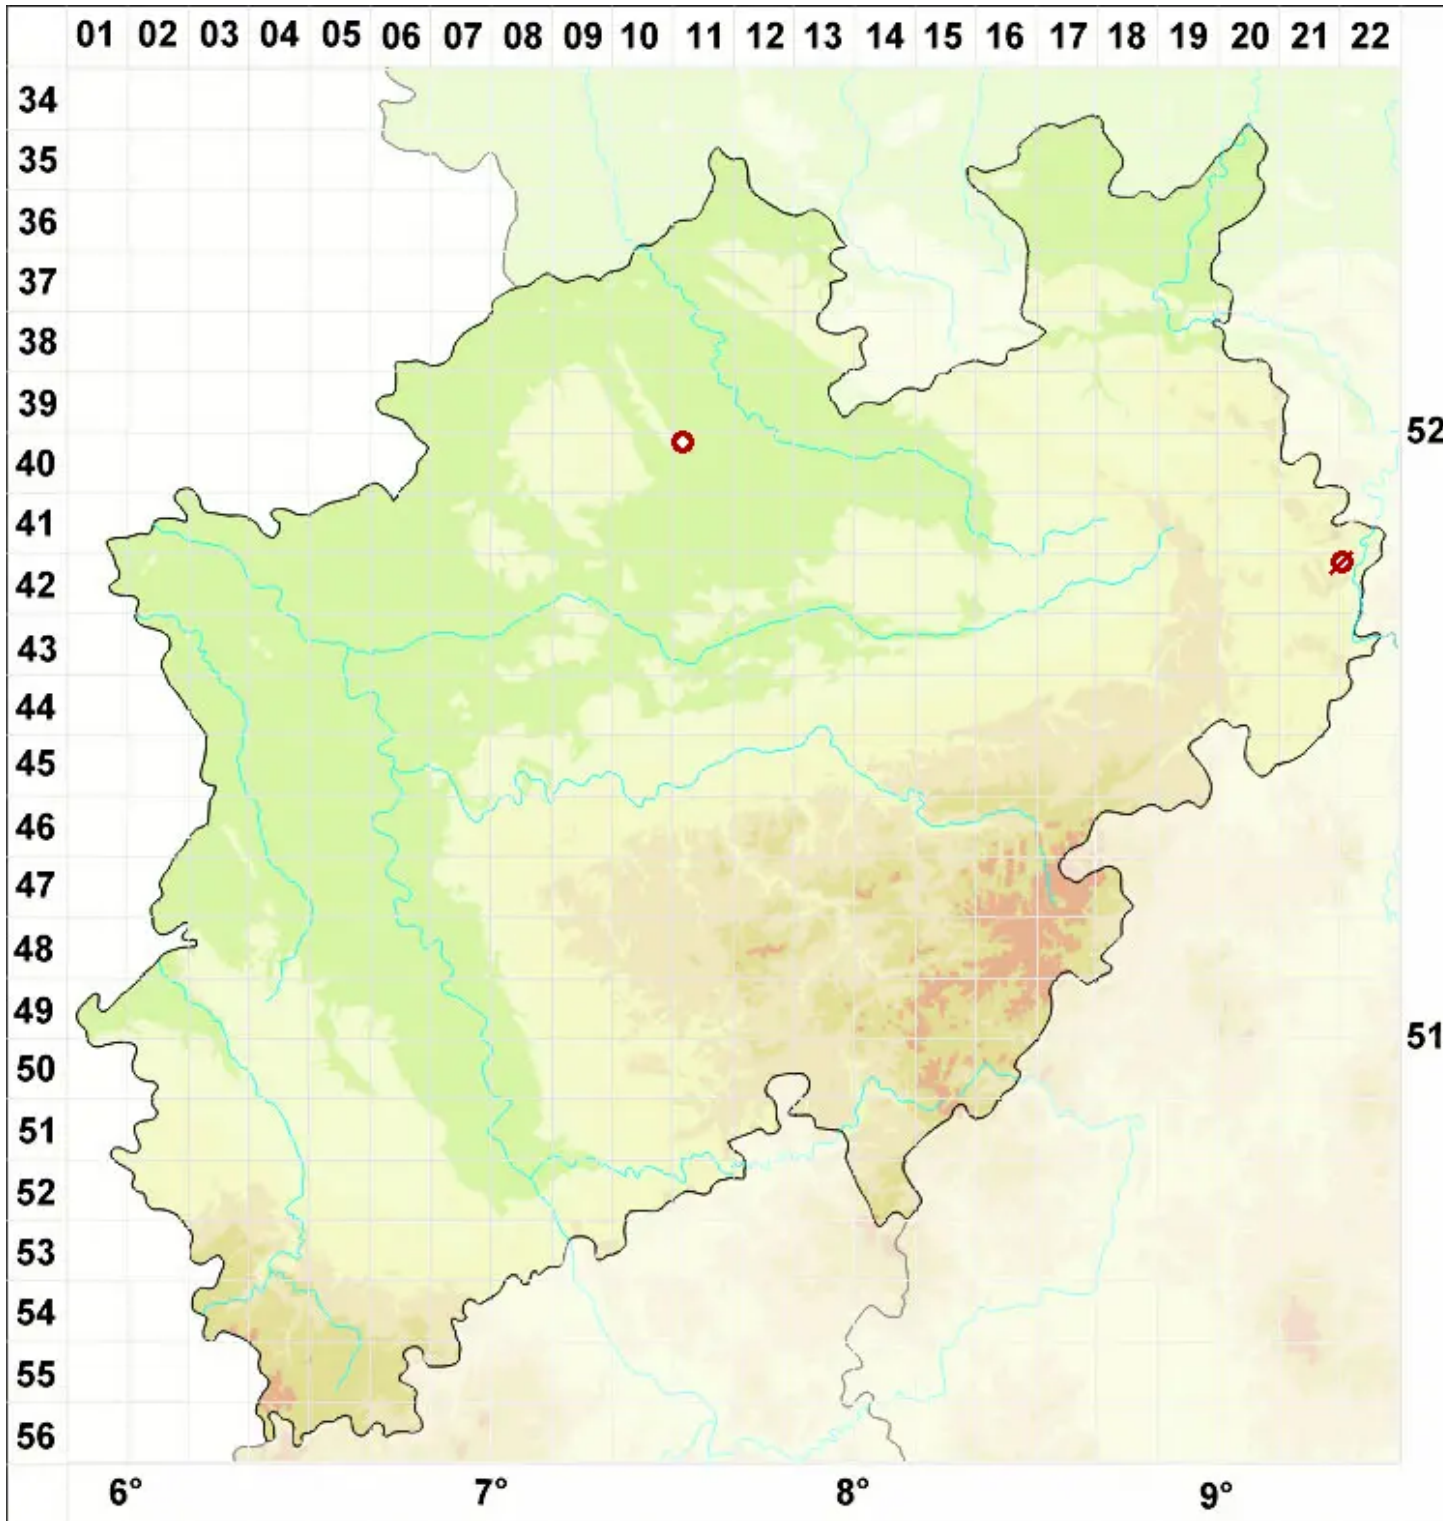

# Micarea melaena (Nyl.) Hedl.

Schwarze Krümflechte

Legende:

- Symbole:**
- Ausgefülltes Symbol:  
Zeitraum von 1980 bis heute (Aktuelle Angabe)
  - Leeres Symbol:  
Zeitraum vor 1980 (Altangabe)
  - Quadrat: Herbarbeleg