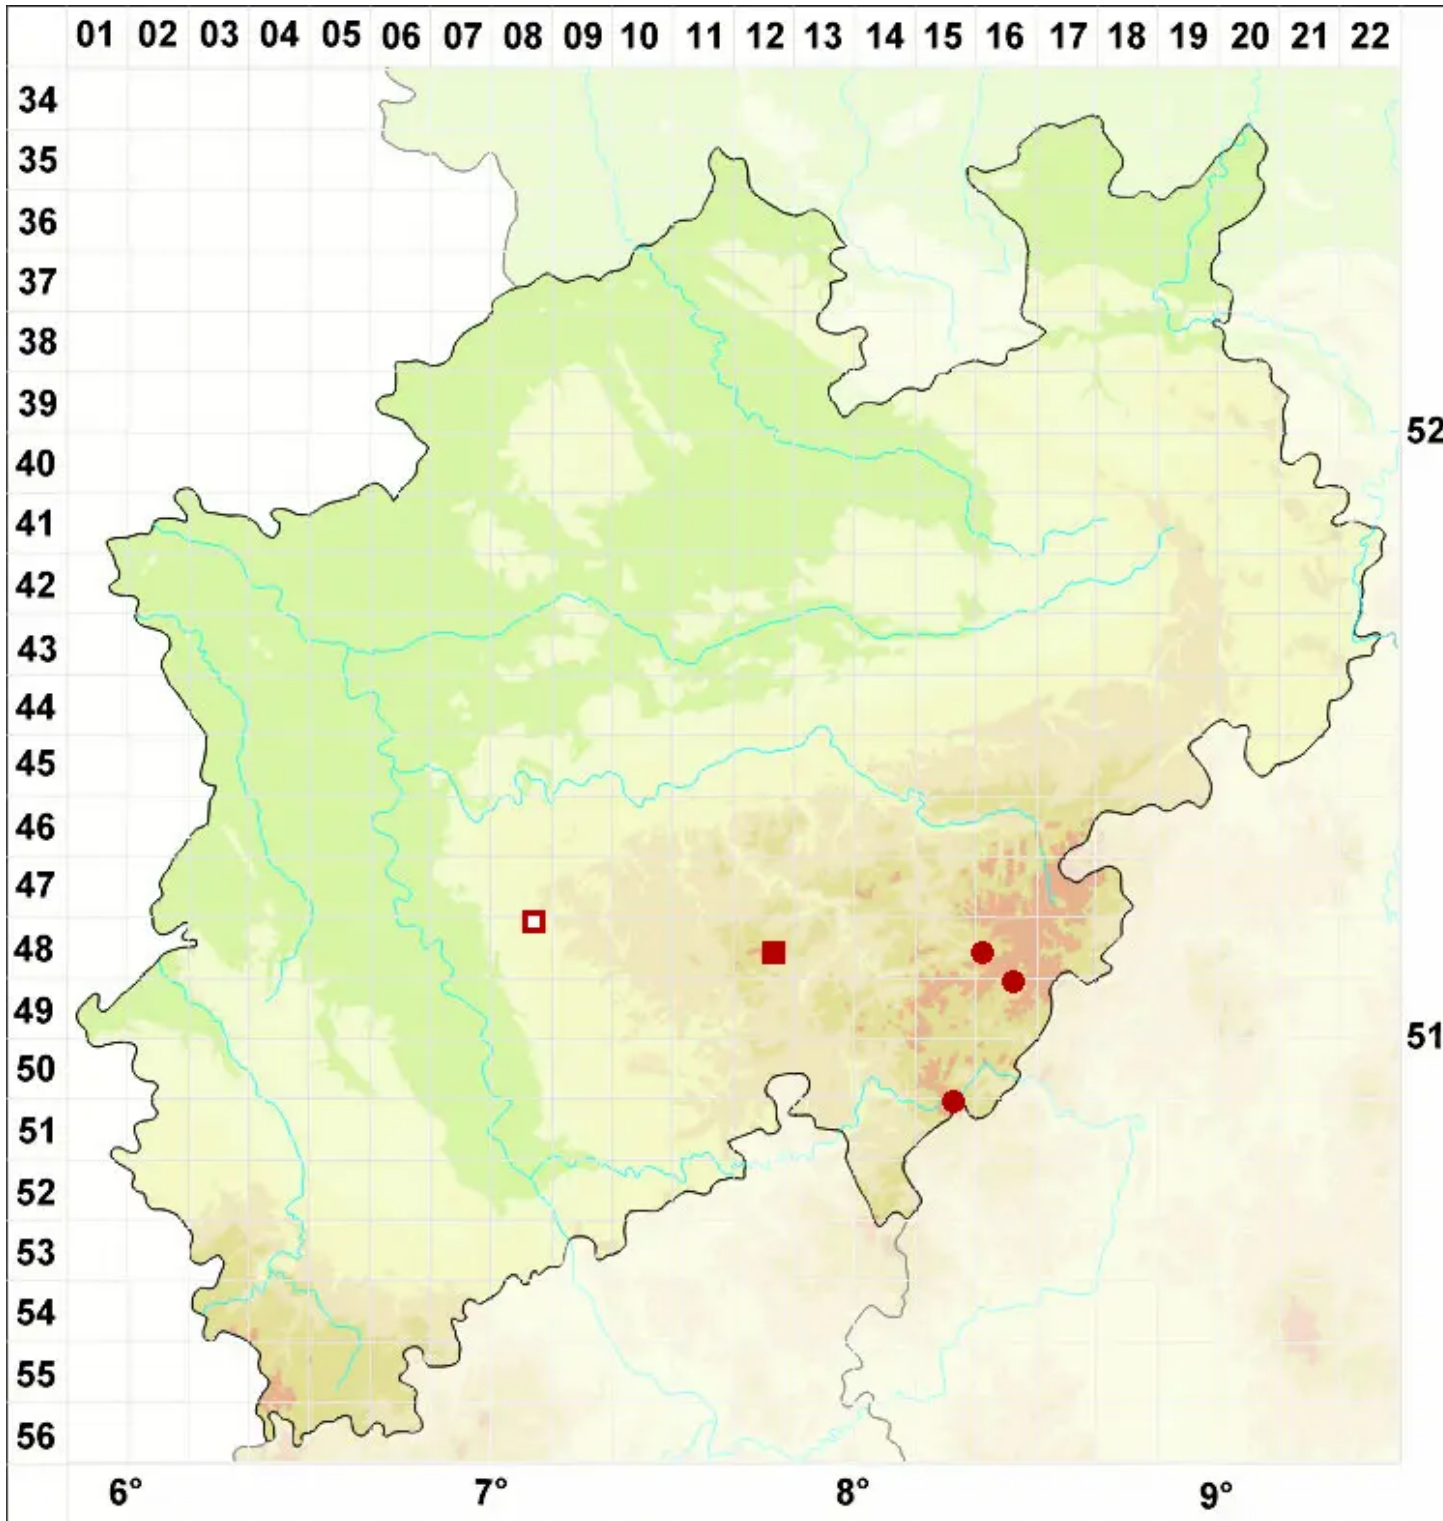

Micarea lutulata (Nyl.) Coppins

Trübe Krümflechte

Legende:

- Symbole:**
Ausgefülltes Symbol:
Zeitraum von 1980 bis heute (Aktuelle Angabe)
Leeres Symbol:
Zeitraum vor 1980 (Altangabe)
Quadrat: Herbarbeleg