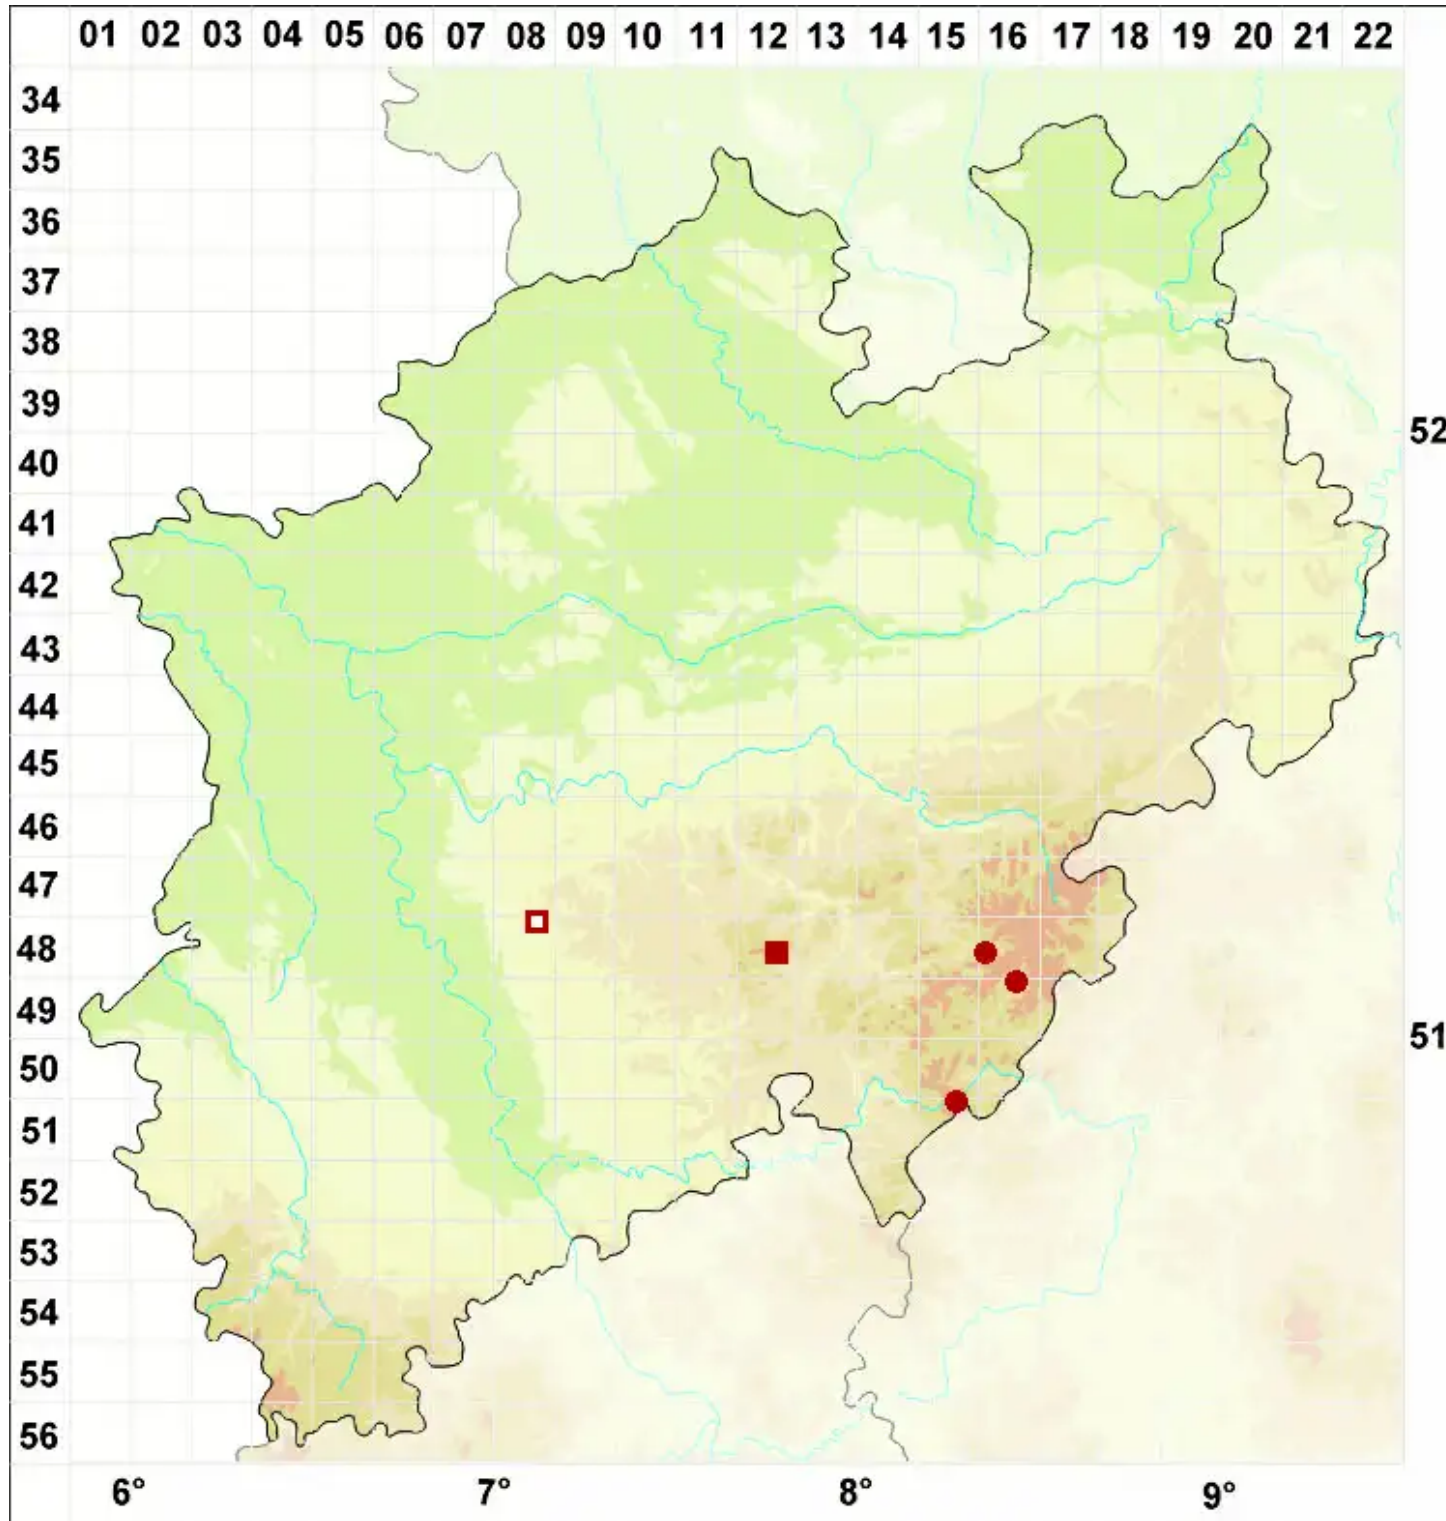

# Micarea lutulata (Nyl.) Coppins

Trübe Krümflechte

Legende:

- Symbole:**
- Ausgefülltes Symbol:  
Zeitraum von 1980 bis heute (Aktuelle Angabe)
  - Leeres Symbol:  
Zeitraum vor 1980 (Altangabe)
  - Quadrat: Herbarbeleg