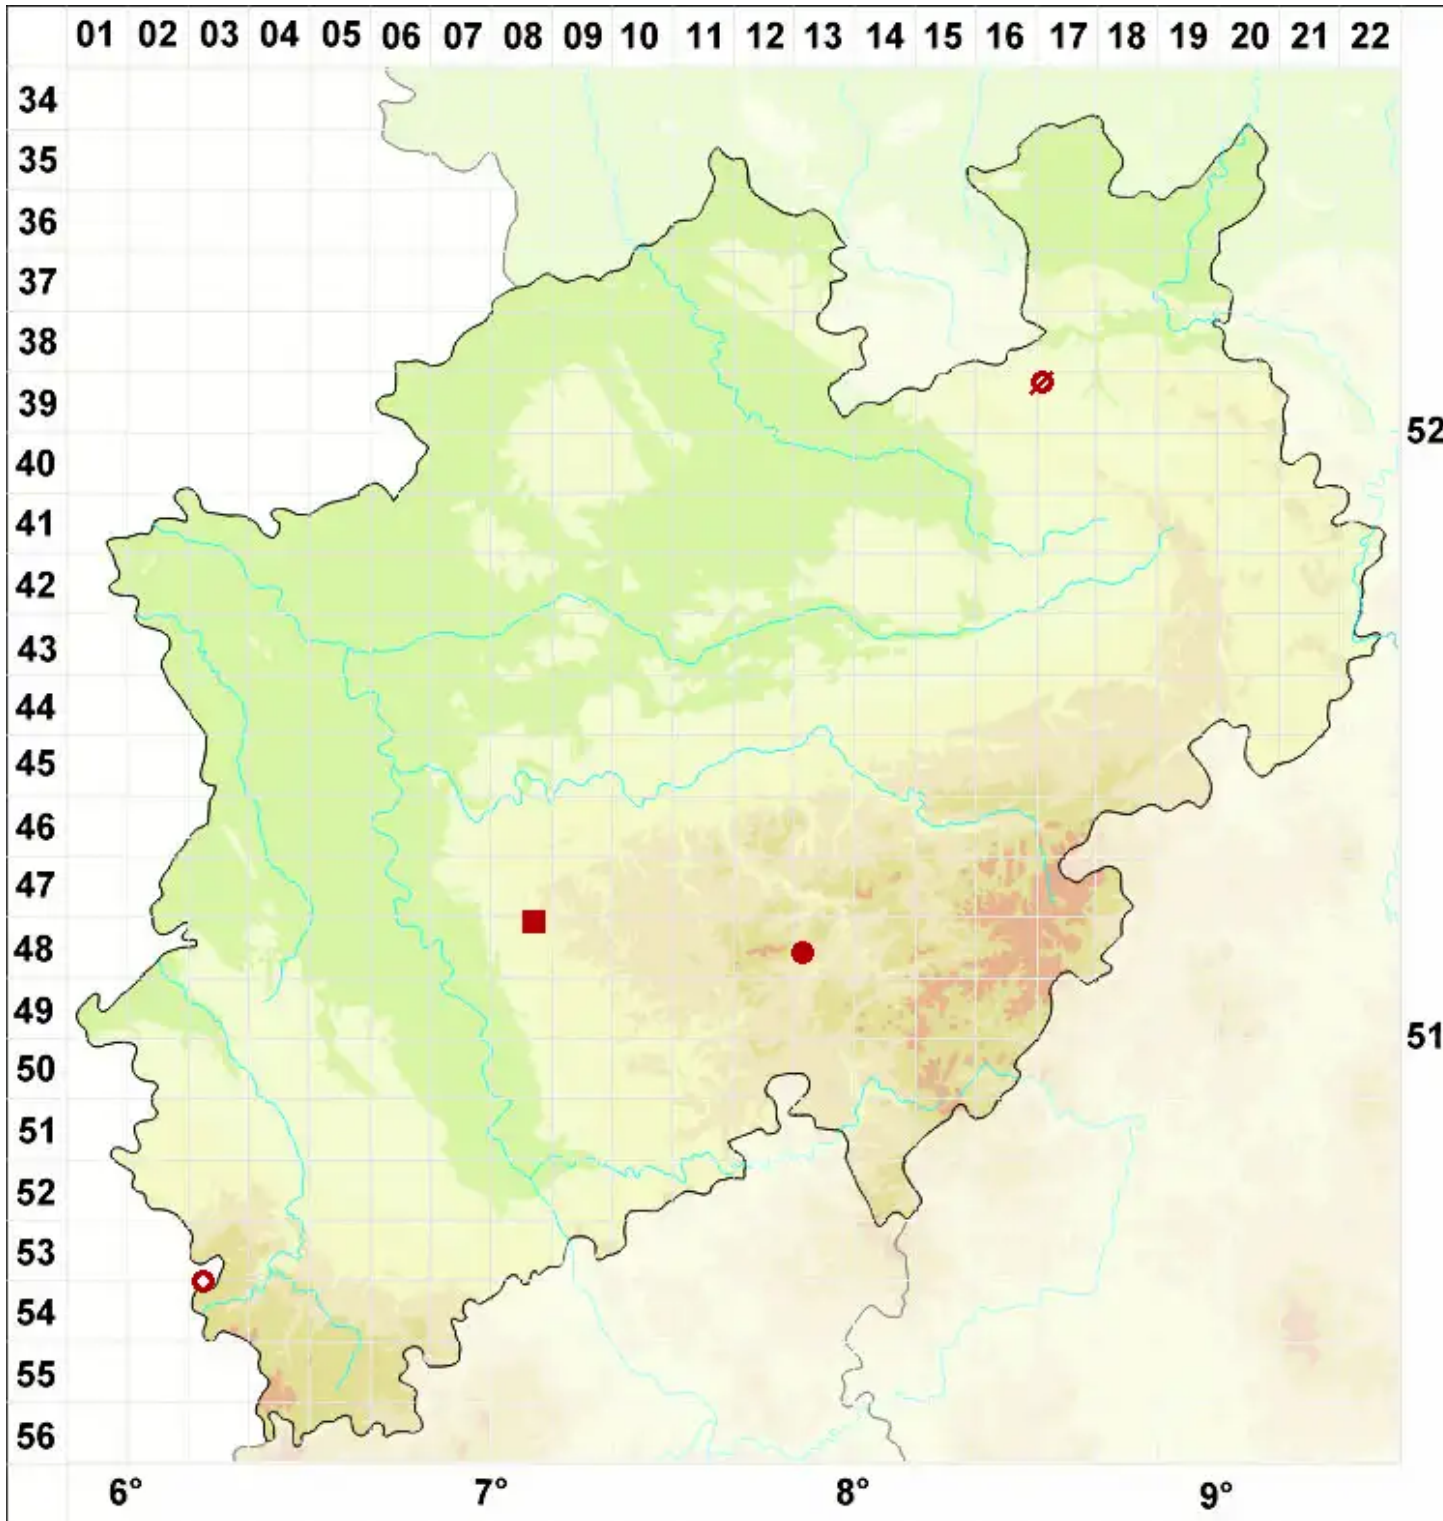

# Micarea lithinella (Nyl.) Hedl.

Stein-Krümelflechte

Legende:

- Symbole:**  
Ausgefülltes Symbol:  
Zeitraum von 1980 bis heute (Aktuelle Angabe)  
Leeres Symbol:  
Zeitraum vor 1980 (Altangabe)  
Quadrat: Herbarbeleg