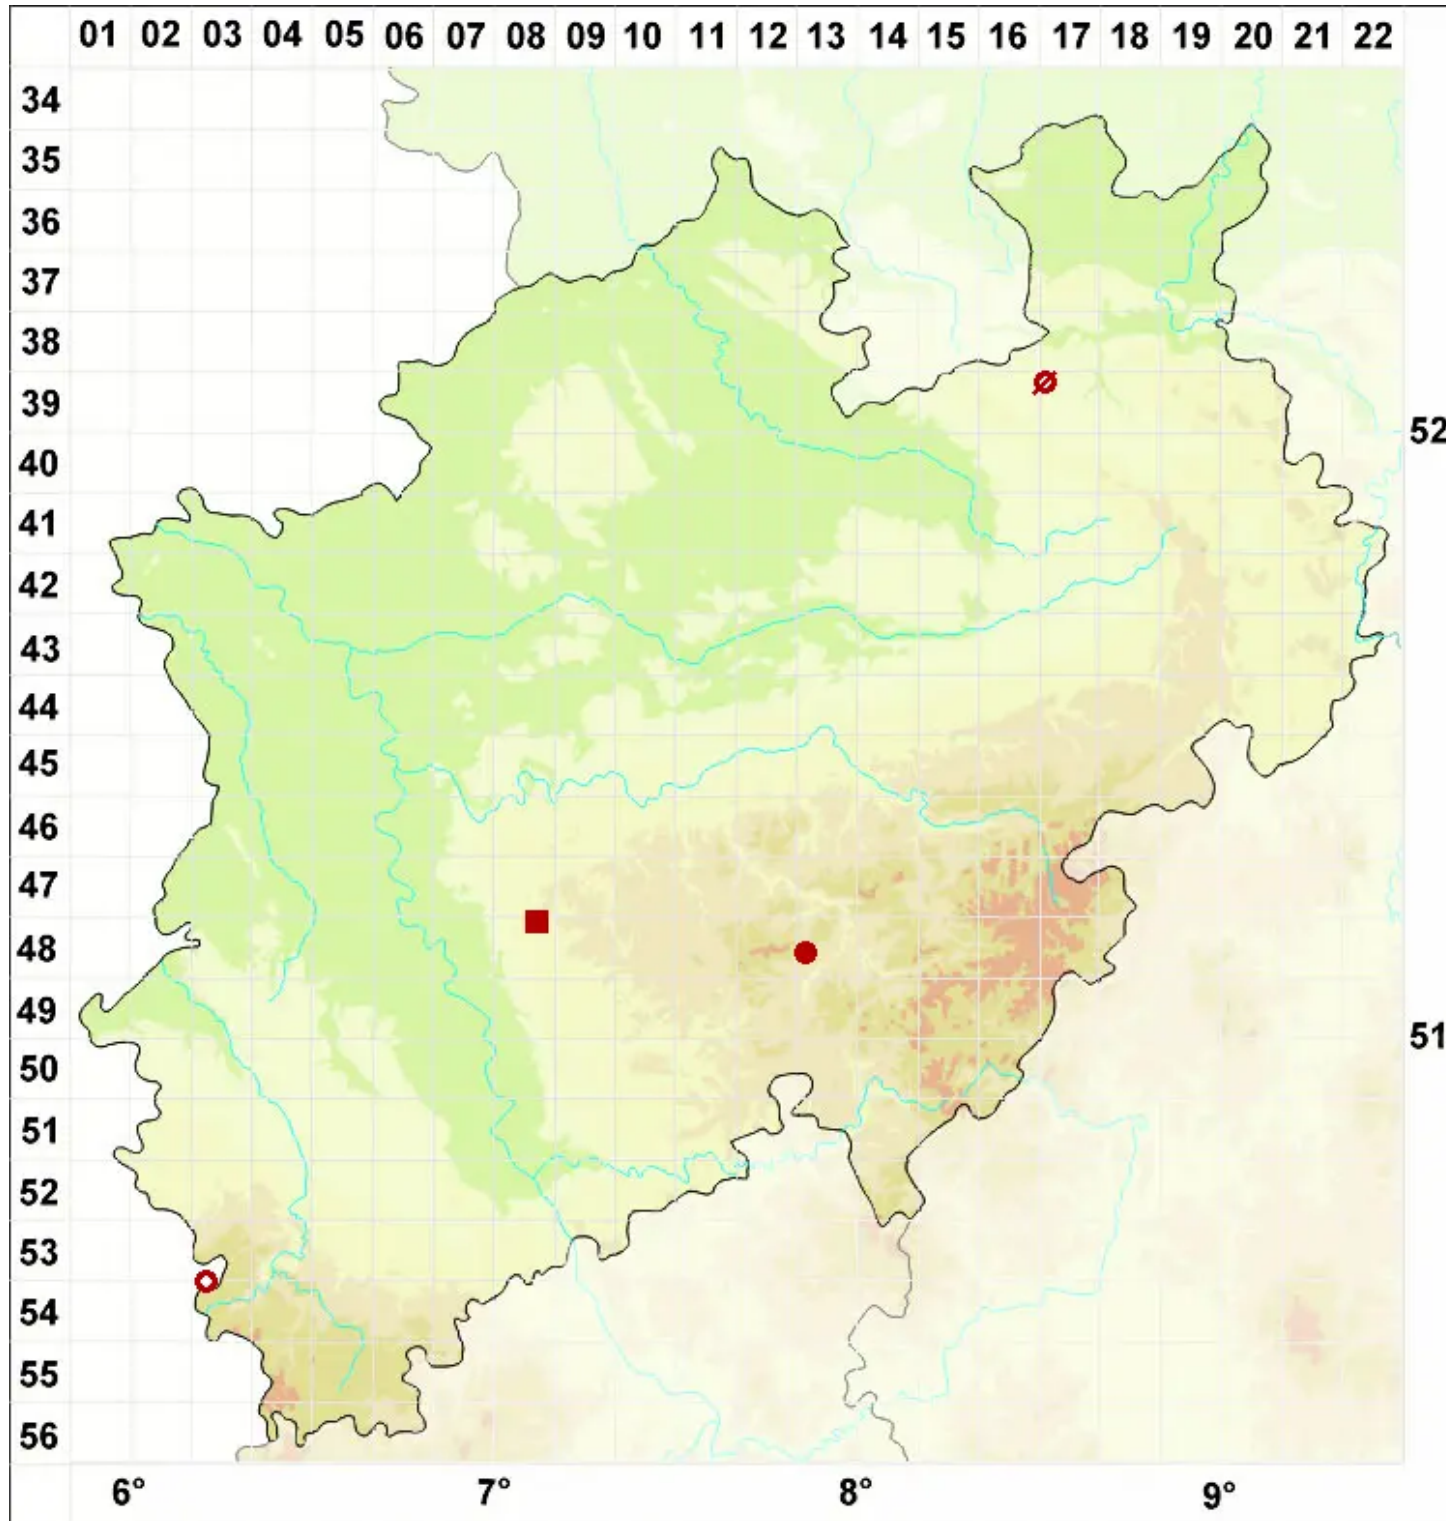

# Micarea lithinella (Nyl.) Hedl.

Stein-Krümelflechte

Legende:

- Symbole:**
- Ausgefülltes Symbol:  
Zeitraum von 1980 bis heute (Aktuelle Angabe)
  - Leeres Symbol:  
Zeitraum vor 1980 (Altangabe)
  - Quadrat: Herbarbeleg