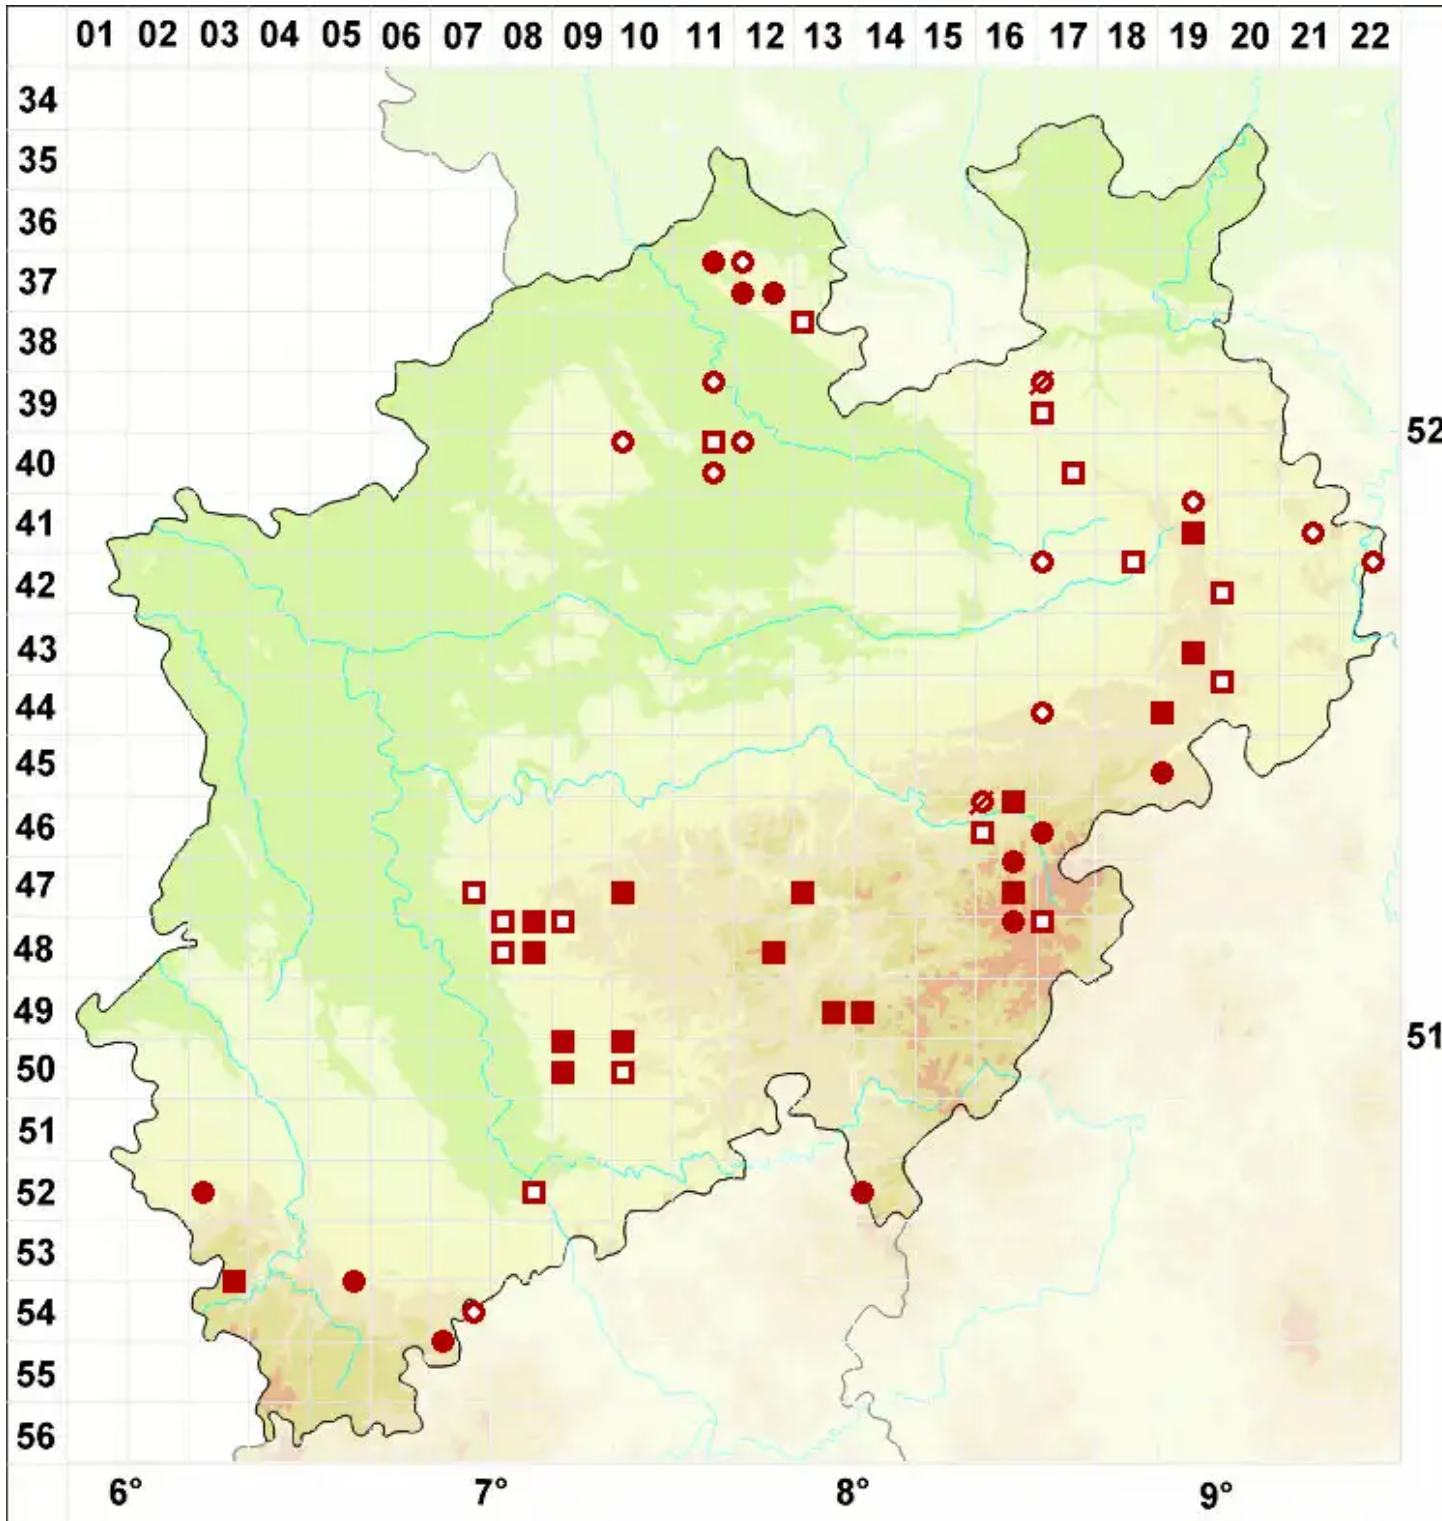

# Micarea lignaria (Ach.) Hedl.

Holz-Krümelflechte

Legende:

- Symbole:**
- Ausgefülltes Symbol:  
Zeitraum von 1980 bis heute (Aktuelle Angabe)
  - Leeres Symbol:  
Zeitraum vor 1980 (Altangabe)
  - Quadrat: Herbarbeleg