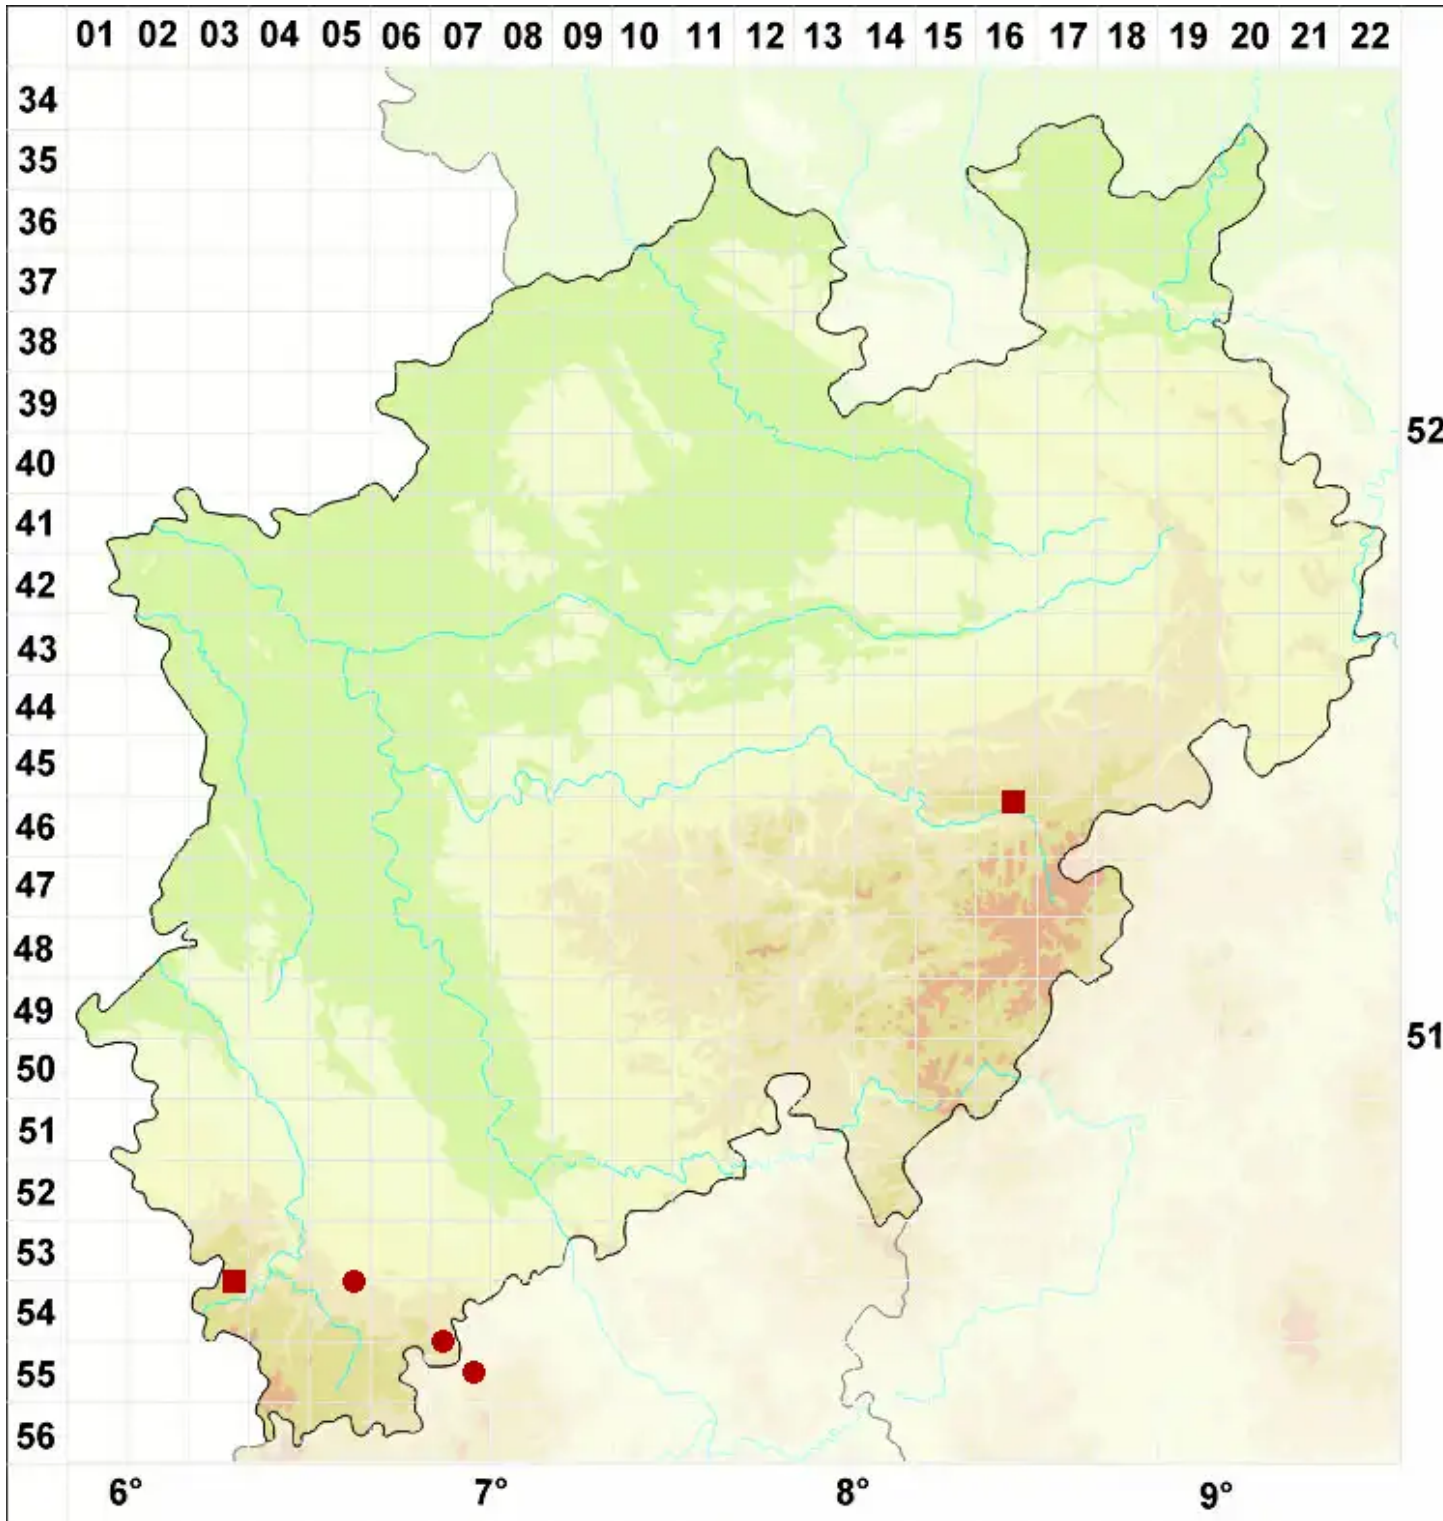

Micarea leprosa (Th. Fr.) Coppins & A. Fletcher

Schorfige Krümflechte

Legende:

- Symbole:**
- Ausgefülltes Symbol:
Zeitraum von 1980 bis heute (Aktuelle Angabe)
 - Leeres Symbol:
Zeitraum vor 1980 (Altangabe)
 - Quadrat: Herbarbeleg