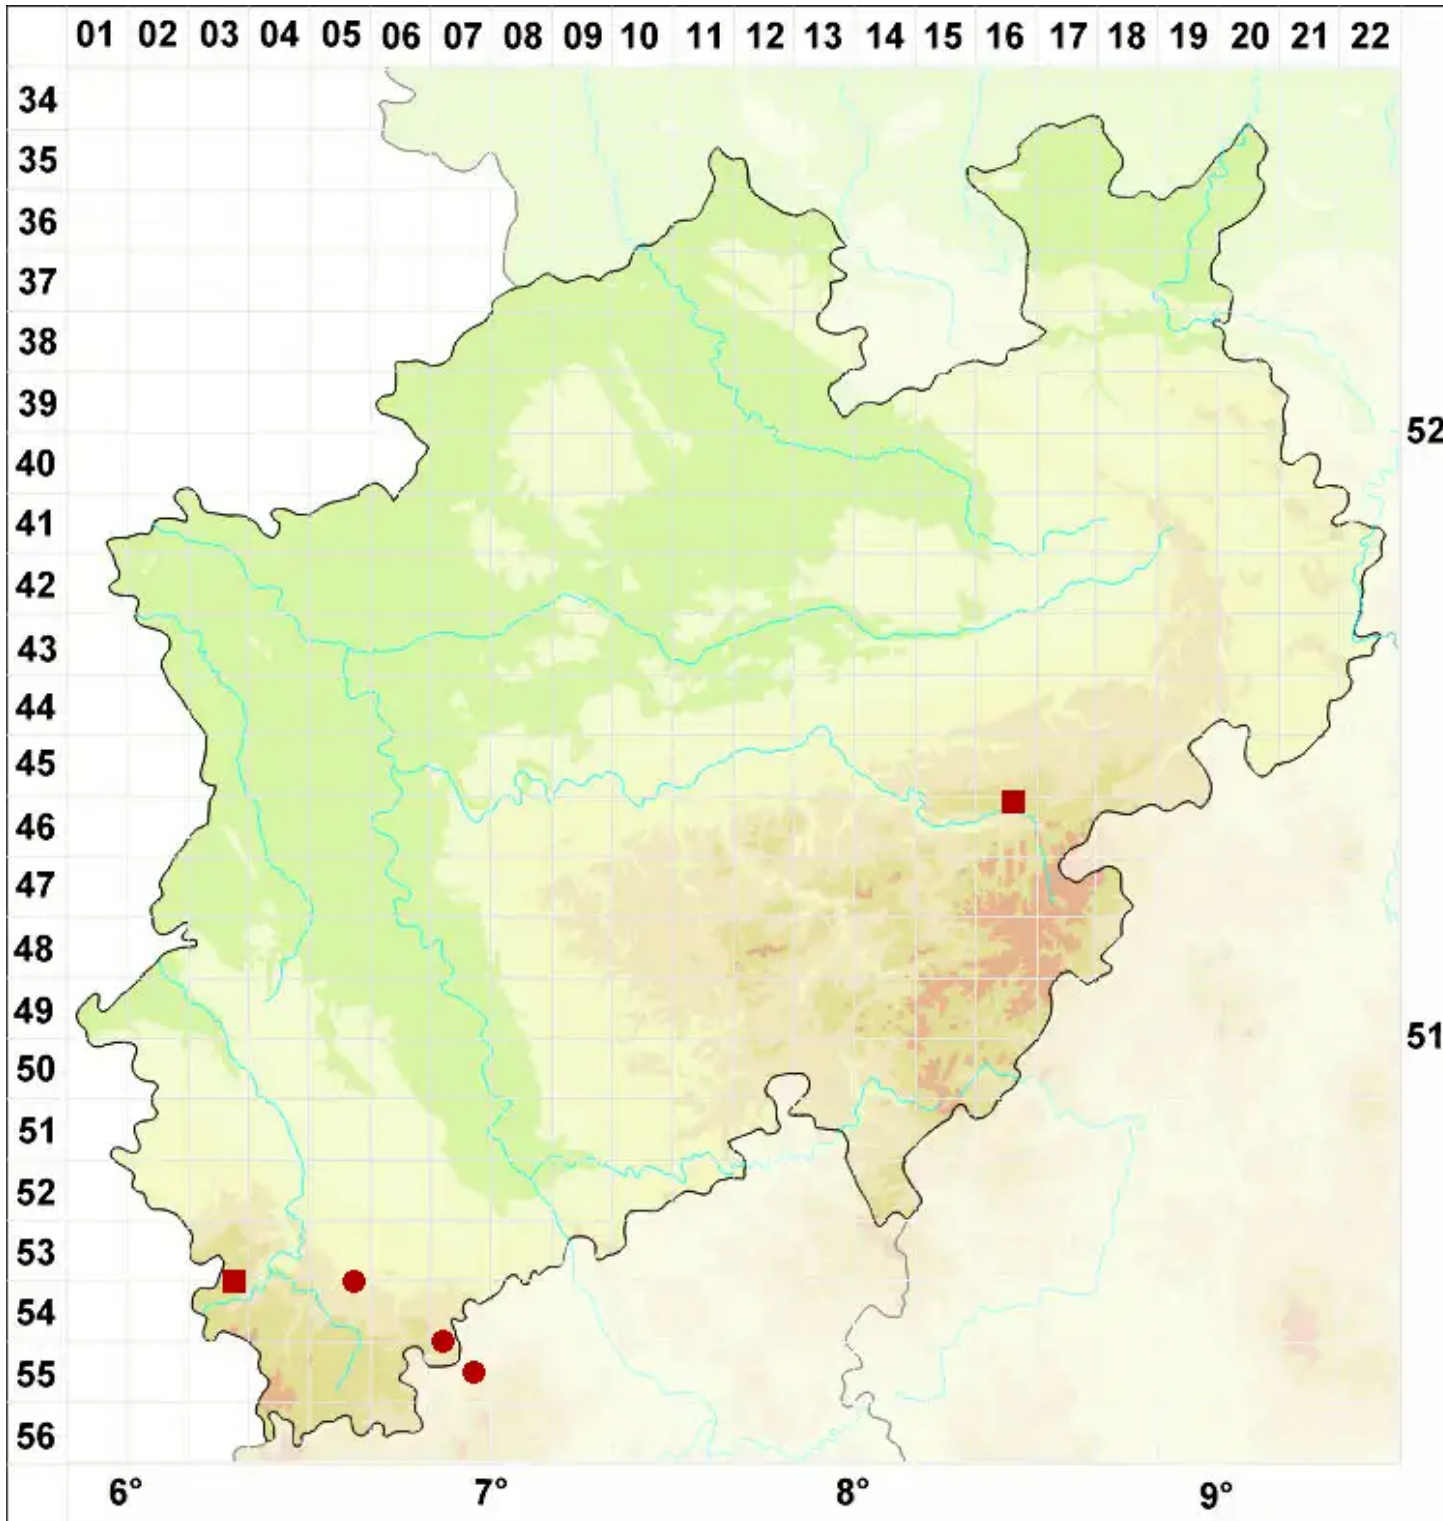

Micarea leprosula (Th. Fr.) Coppins & A. Fletcher

Schorfige Krümflechte

Legende:

- Symbole:**
- Ausgefülltes Symbol:
Zeitraum von 1980 bis heute (Aktuelle Angabe)
 - Leeres Symbol:
Zeitraum vor 1980 (Altangabe)
 - Quadrat: Herbarbeleg