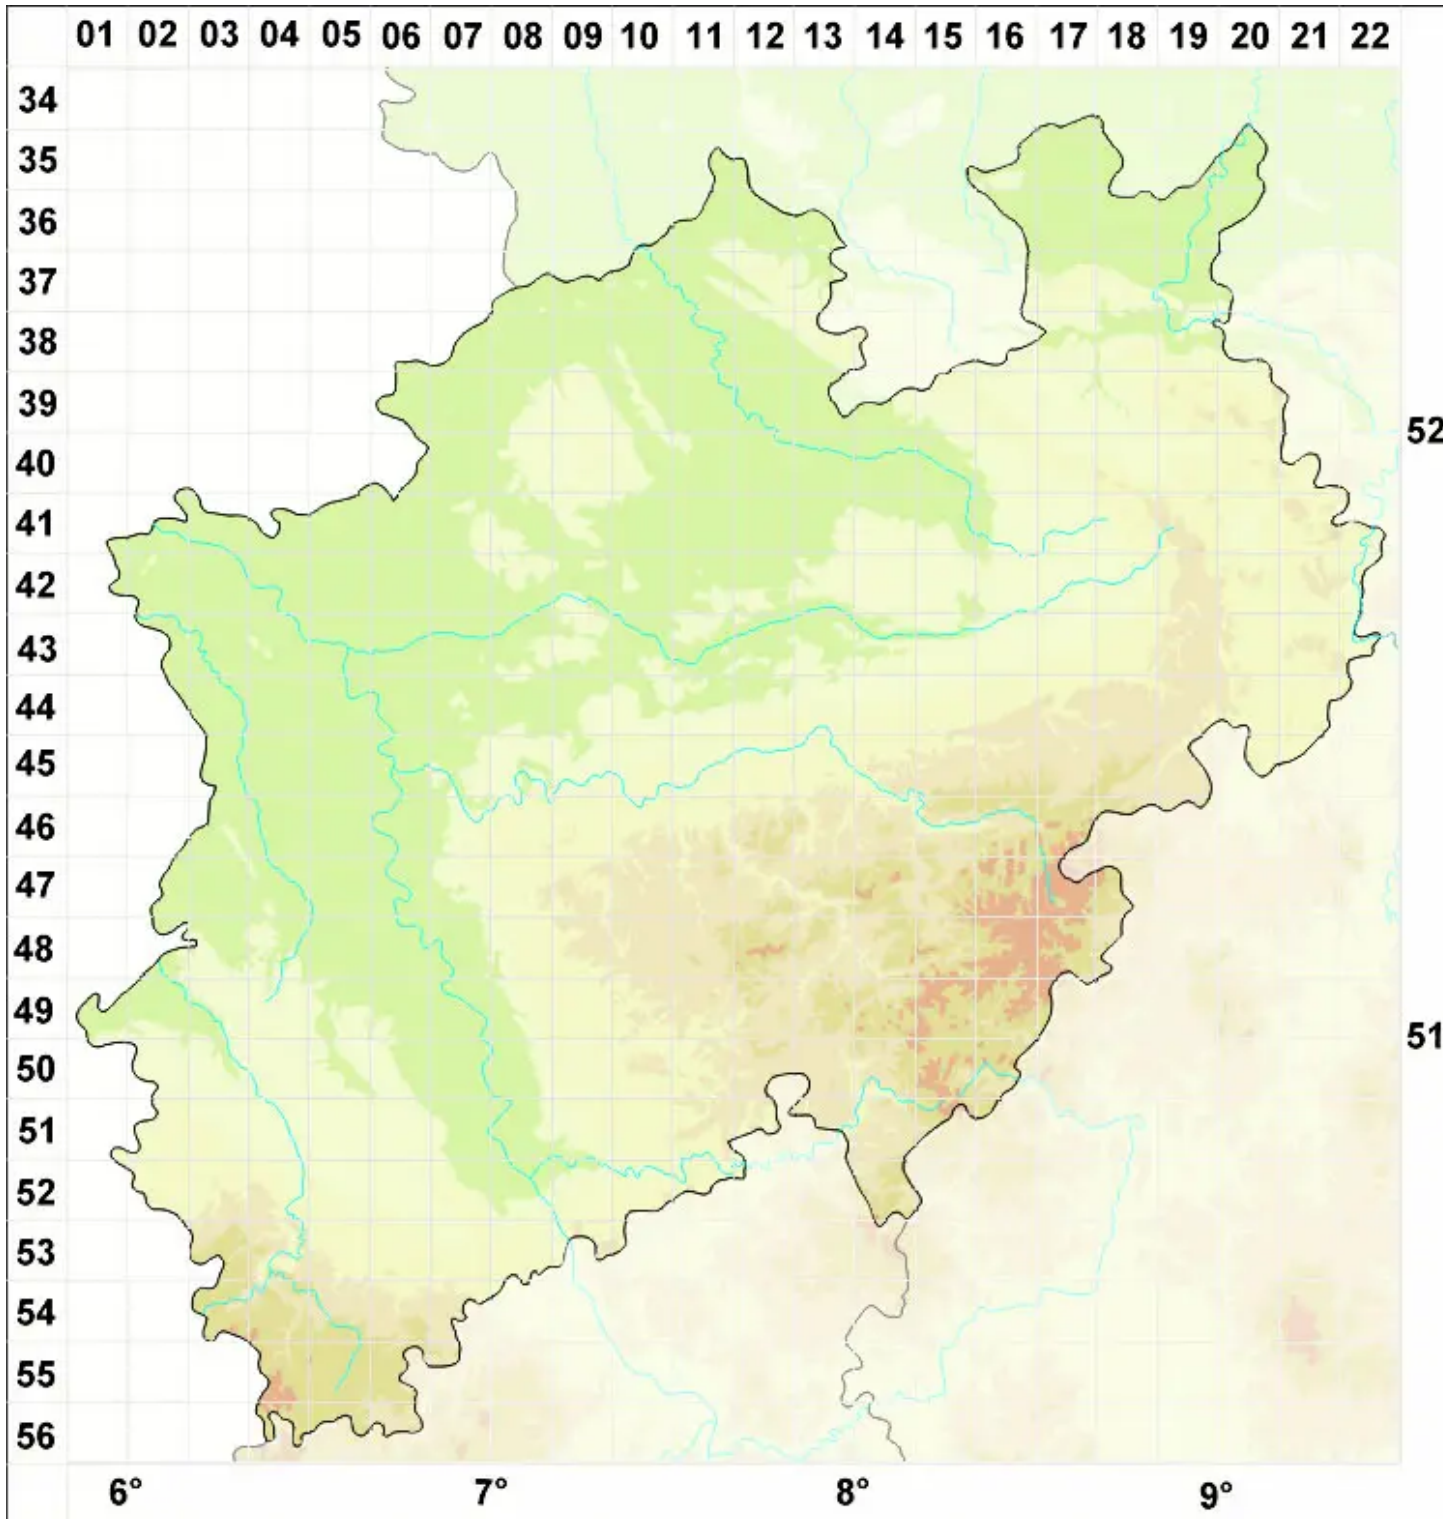

Micarea incrassata Hedl.

Dicke Krümelflechte

Legende:

Symbole:

Ausgefülltes Symbol:
Zeitraum von 1980 bis heute (Aktuelle Angabe)

Leeres Symbol:
Zeitraum vor 1980 (Altangabe)

Quadrat: Herbarbeleg