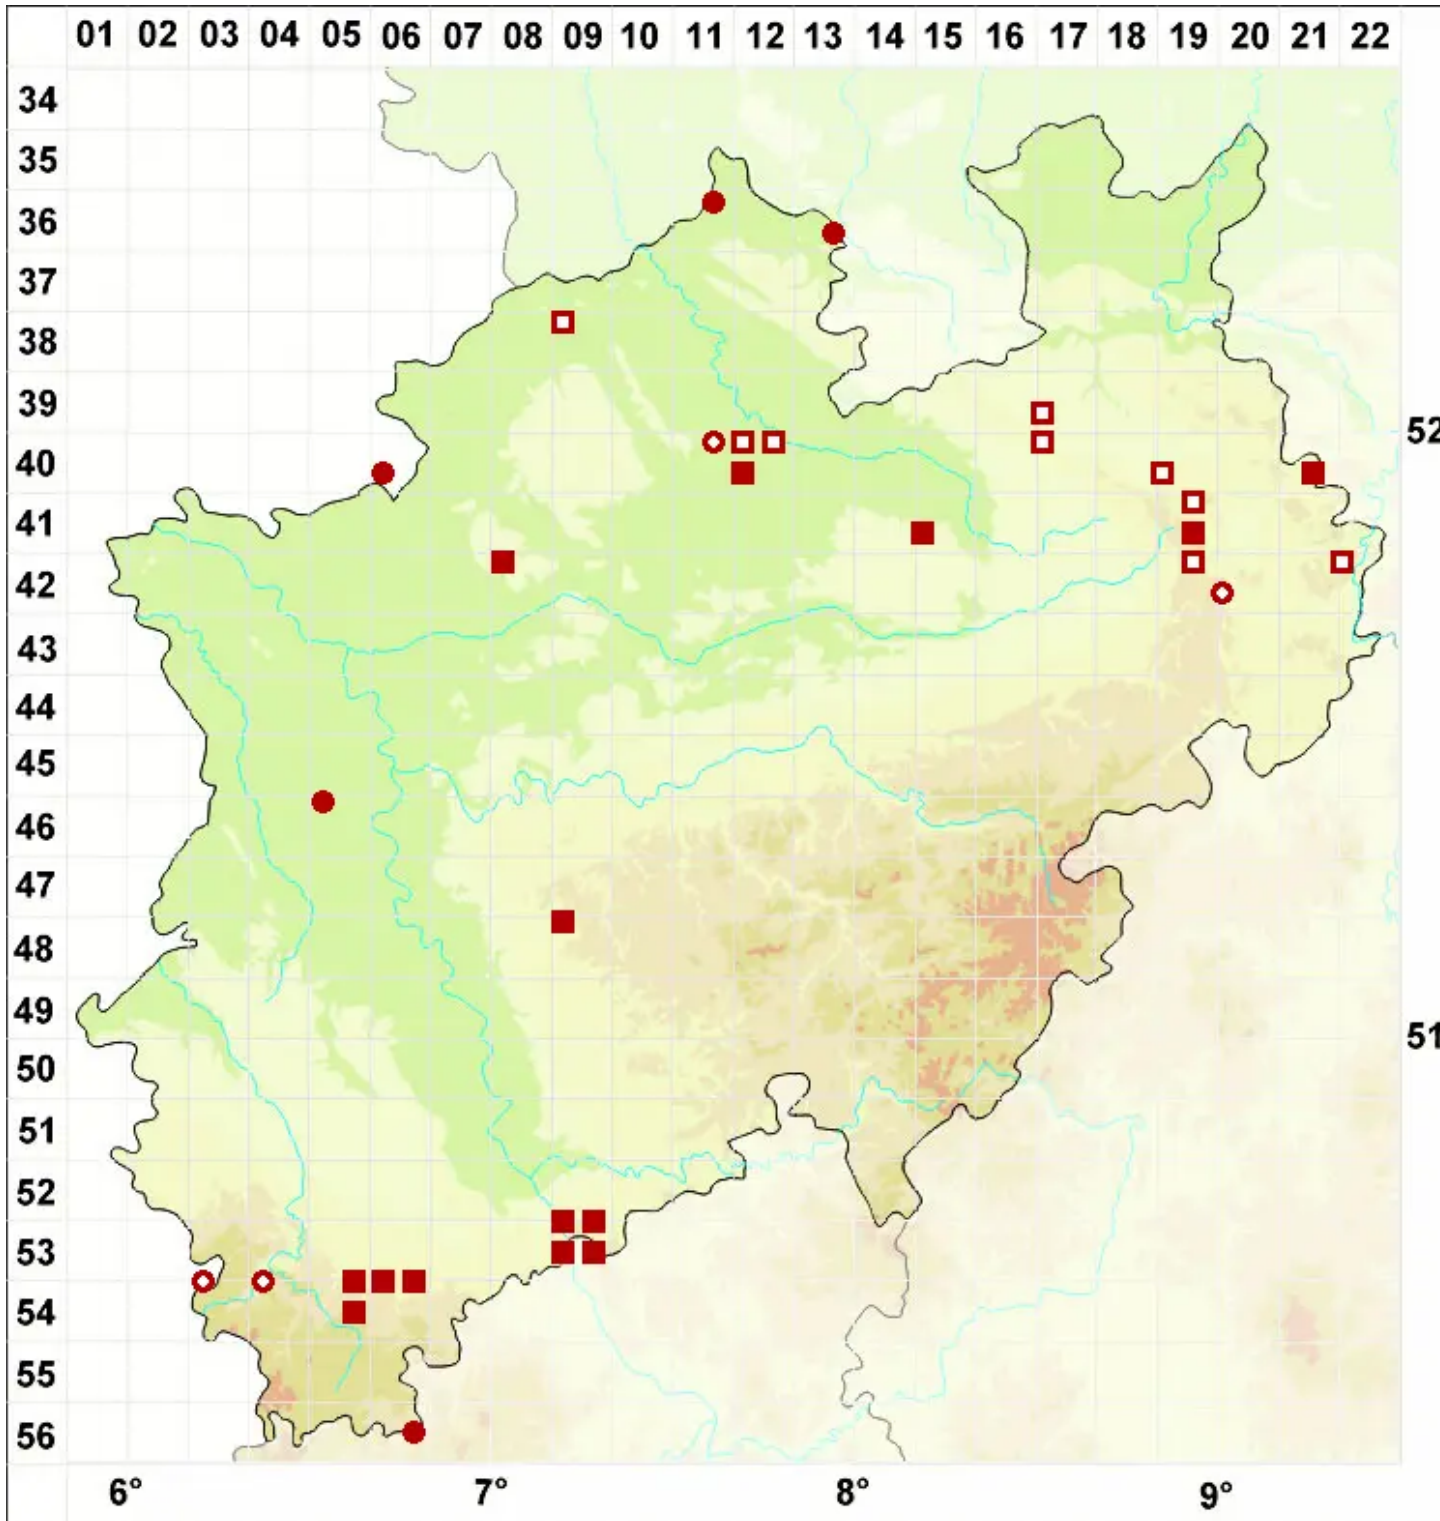

Micarea denigrata (Fr.) Hedl.

Geschwärzte Krümflechte

Legende:

- Symbole:**
Ausgefülltes Symbol:
Zeitraum von 1980 bis heute (Aktuelle Angabe)
Leeres Symbol:
Zeitraum vor 1980 (Altangabe)
Quadrat: Herbarbeleg