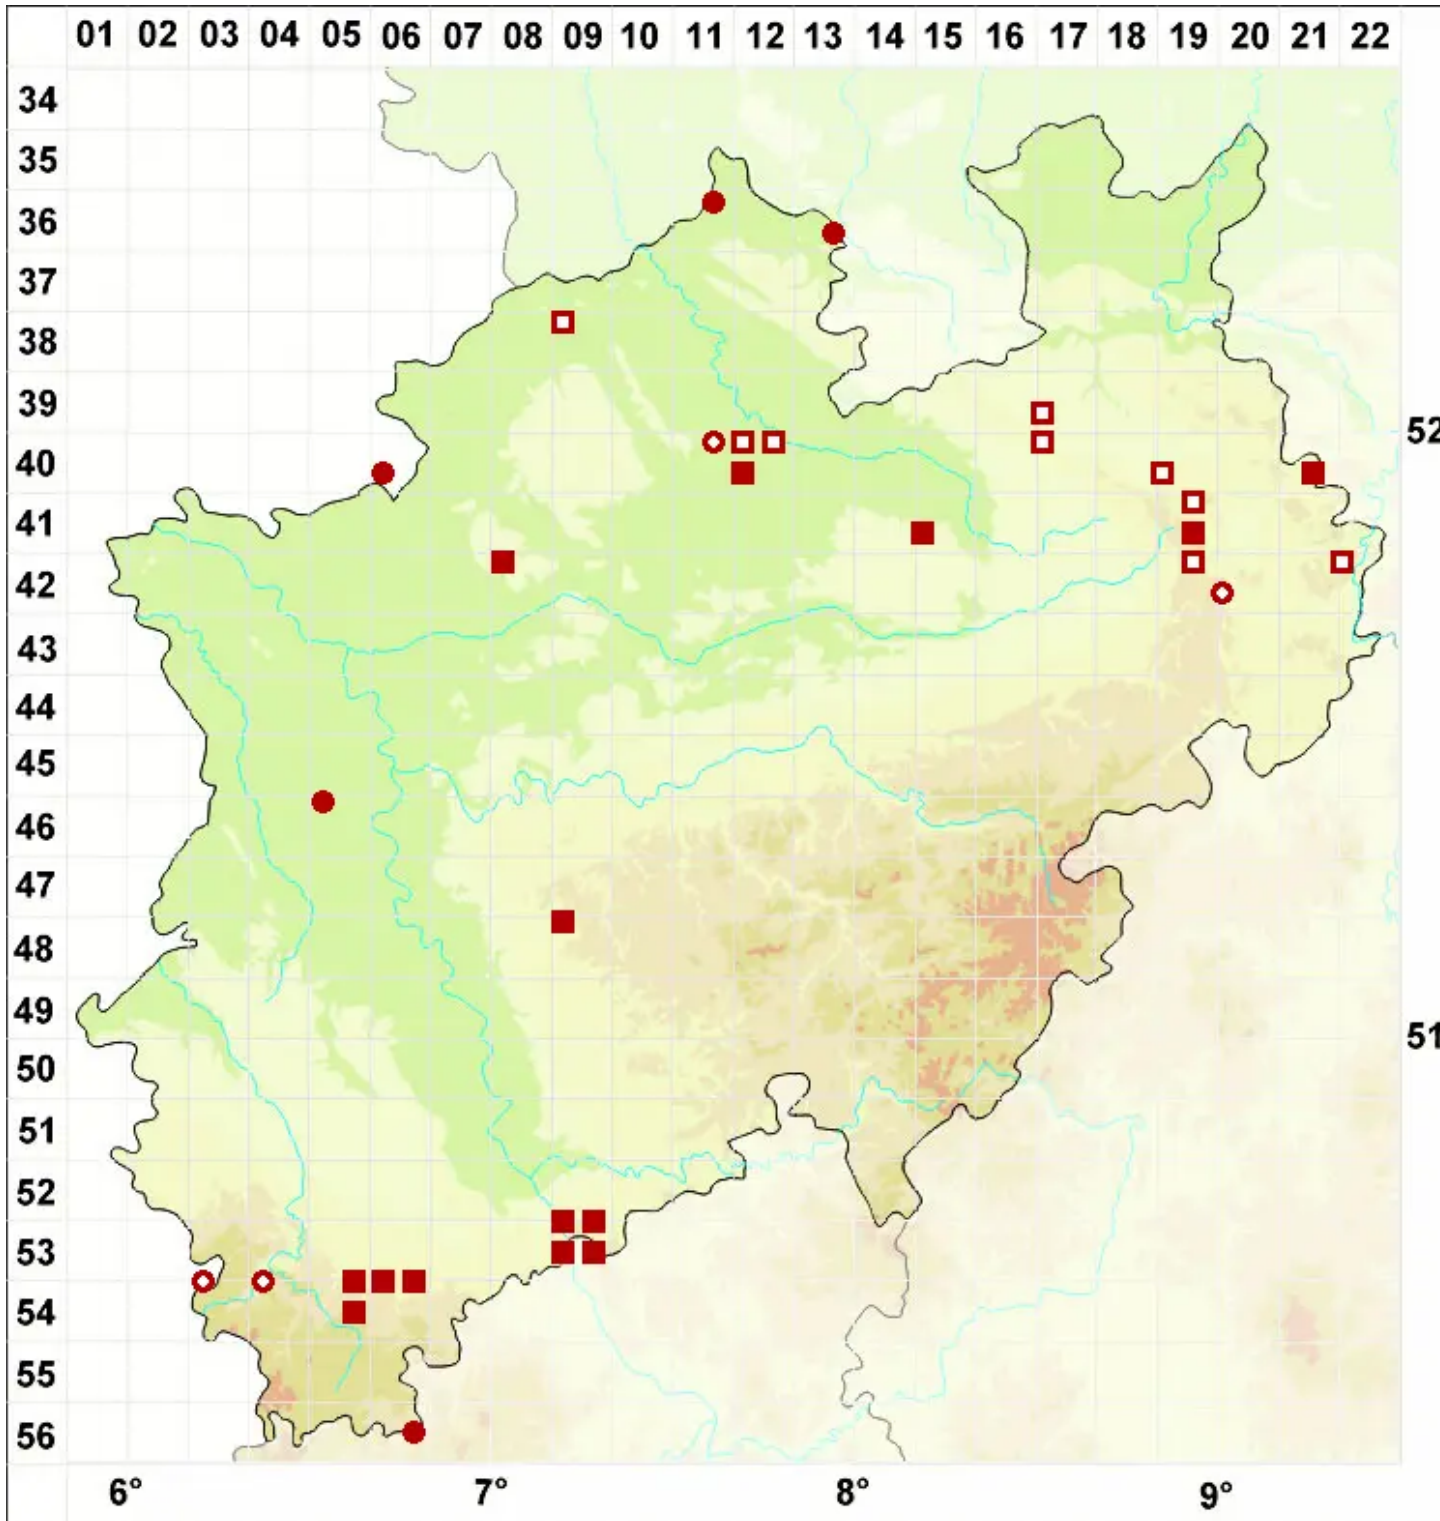

# Micarea denigrata (Fr.) Hedl.

Geschwärzte Krümflechte

Legende:

- Symbole:**
- Ausgefülltes Symbol:  
Zeitraum von 1980 bis heute (Aktuelle Angabe)
  - Leeres Symbol:  
Zeitraum vor 1980 (Altangabe)
  - Quadrat: Herbarbeleg