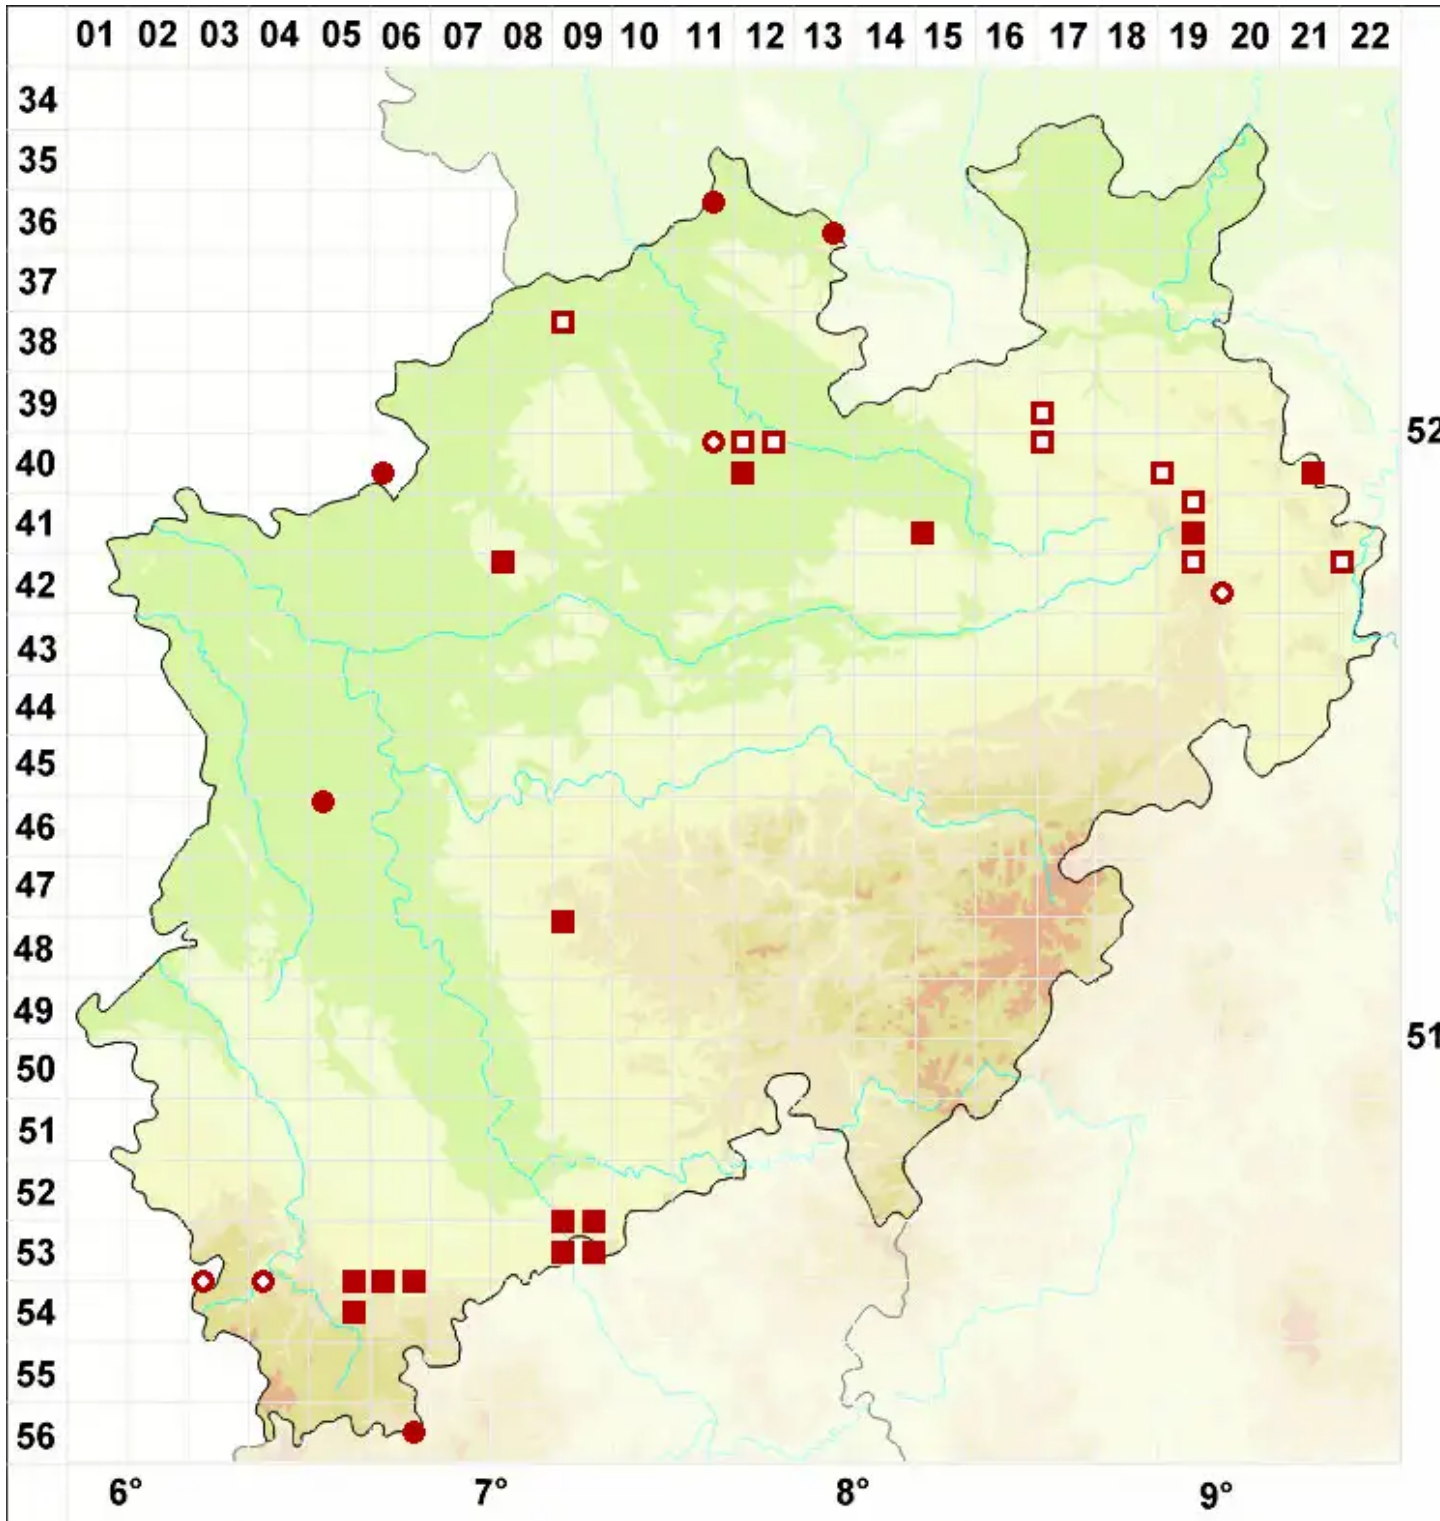

Micarea denigrata (Fr.) Hedl.

Geschwärzte Krümflechte

Legende:

Symbole:
Ausgefülltes Symbol:
Zeitraum von 1980 bis heute (Aktuelle Angabe)
Leeres Symbol:
Zeitraum vor 1980 (Altangabe)
Quadrat: Herbarbeleg