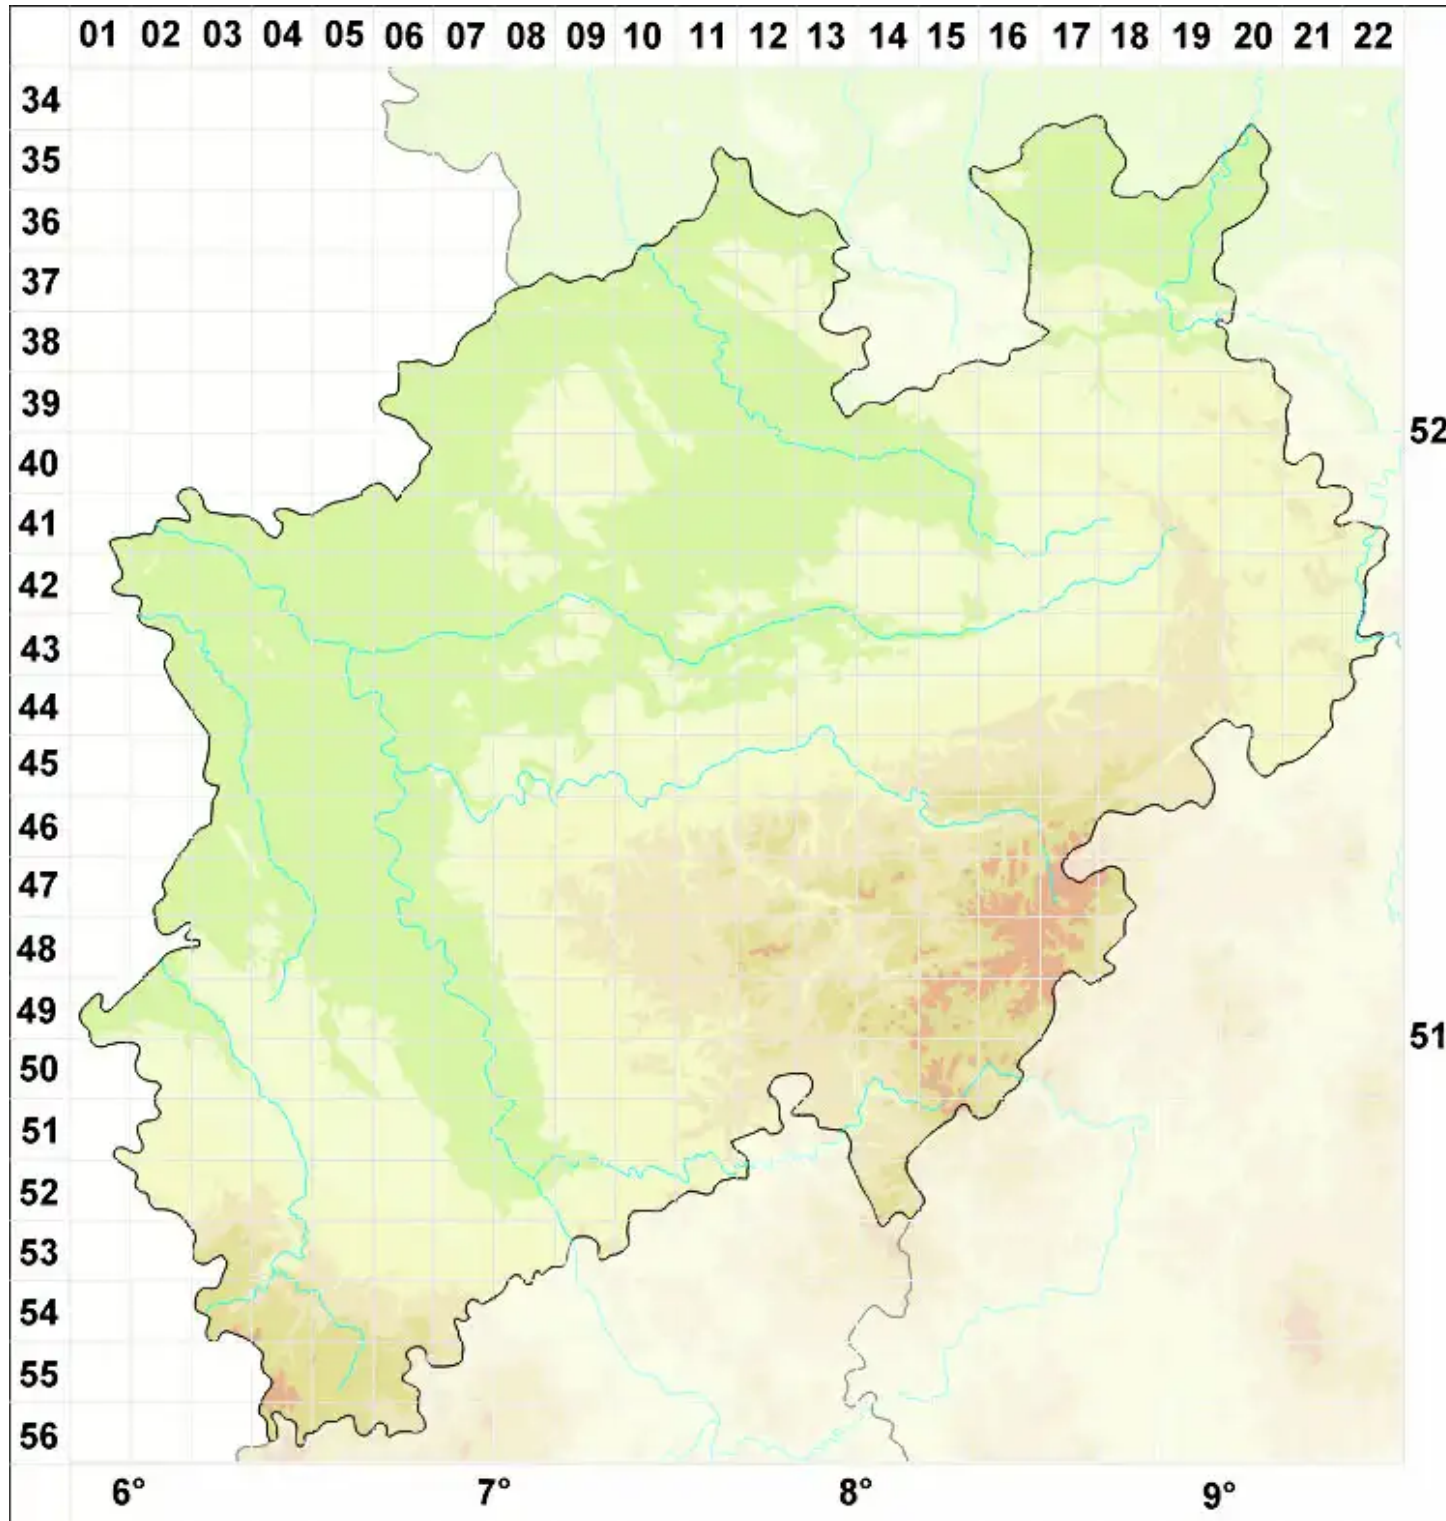

# Micarea elachista (Körb.) Coppins & R. Sant.

Kleine Krümflechte

Legende:

- Symbole:**
- Ausgefülltes Symbol:  
Zeitraum von 1980 bis heute (Aktuelle Angabe)
  - Leeres Symbol:  
Zeitraum vor 1980 (Altangabe)
  - Quadrat: Herbarbeleg