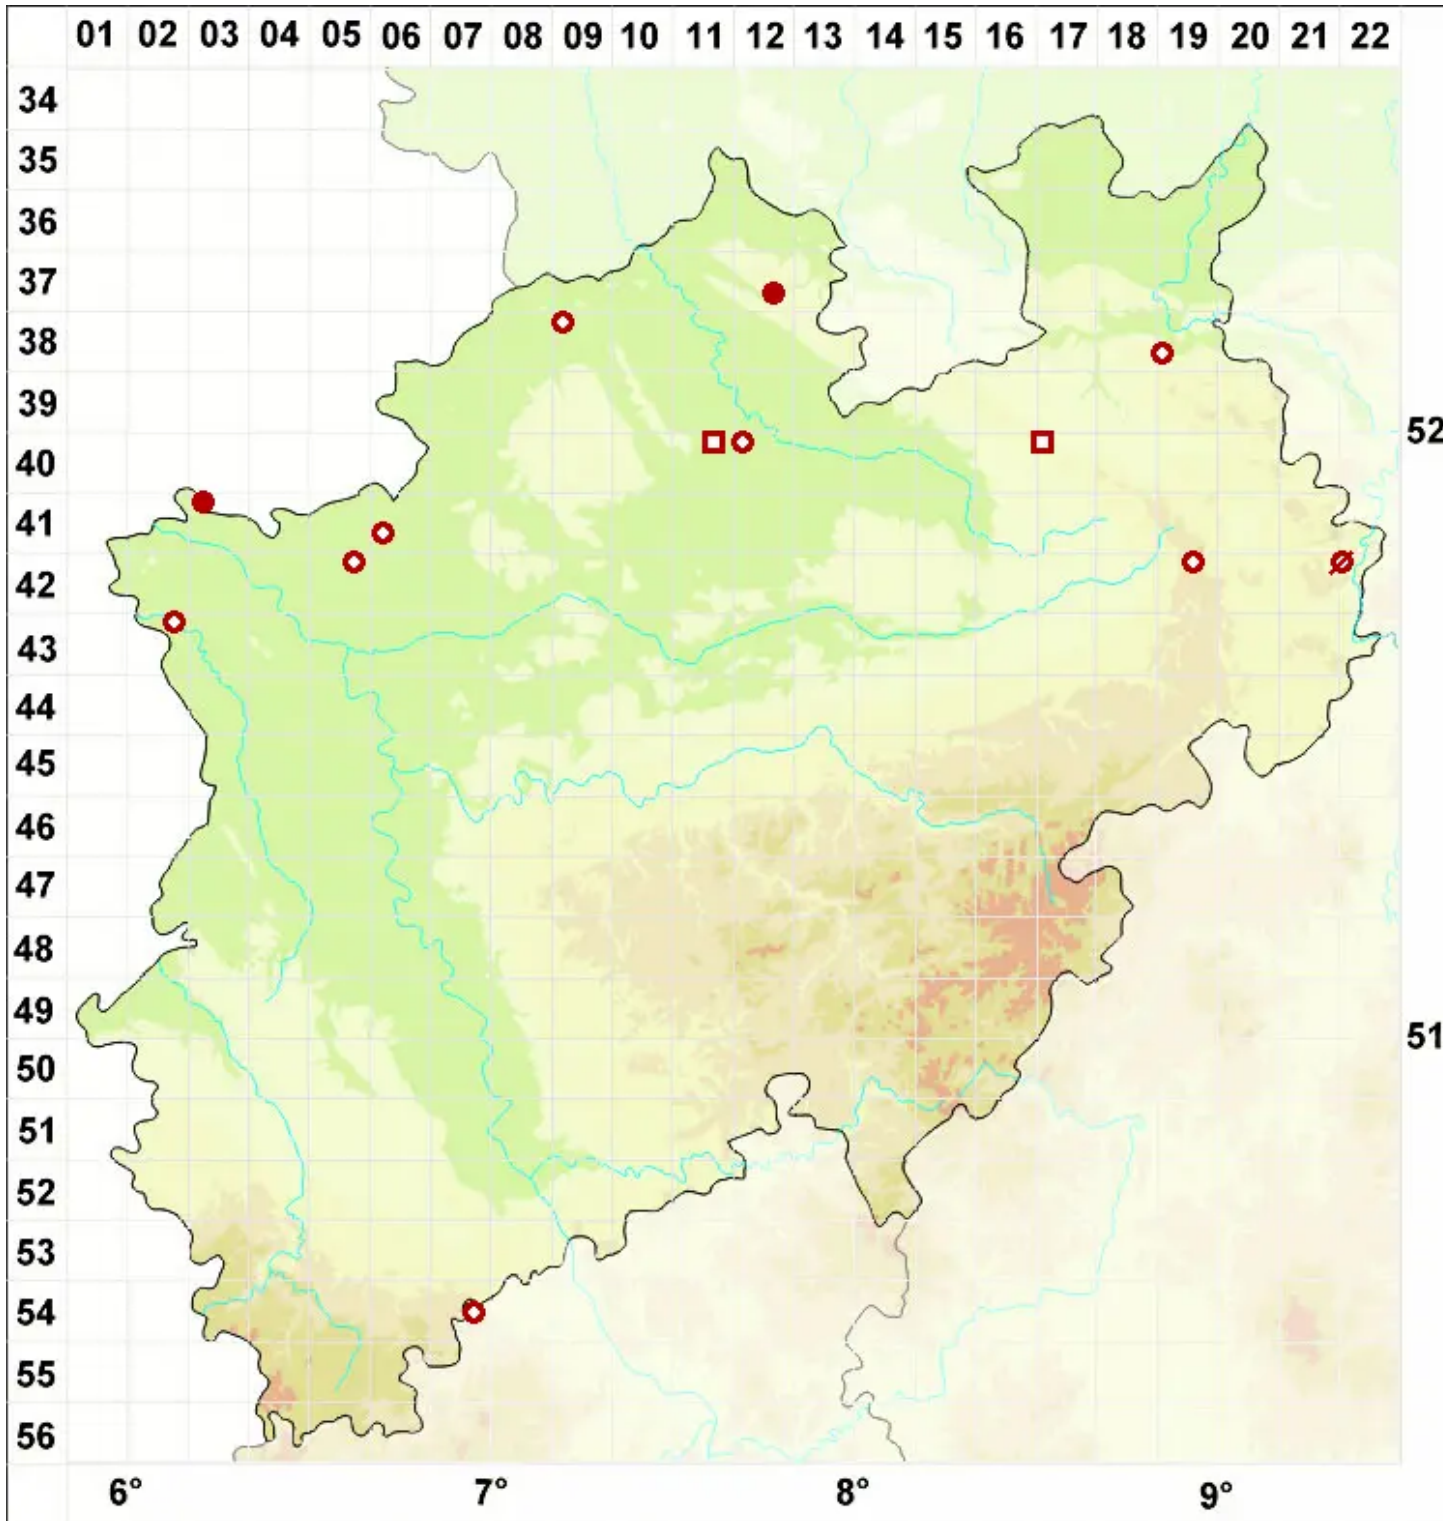

# Micarea erratica (Körb.) Hertel, Rambold & Pietschm.

Legende:

- Symbole:**
- Ausgefülltes Symbol:  
Zeitraum von 1980 bis heute (Aktuelle Angabe)
  - Leeres Symbol:  
Zeitraum vor 1980 (Altangabe)
  - Quadrat: Herbarbeleg