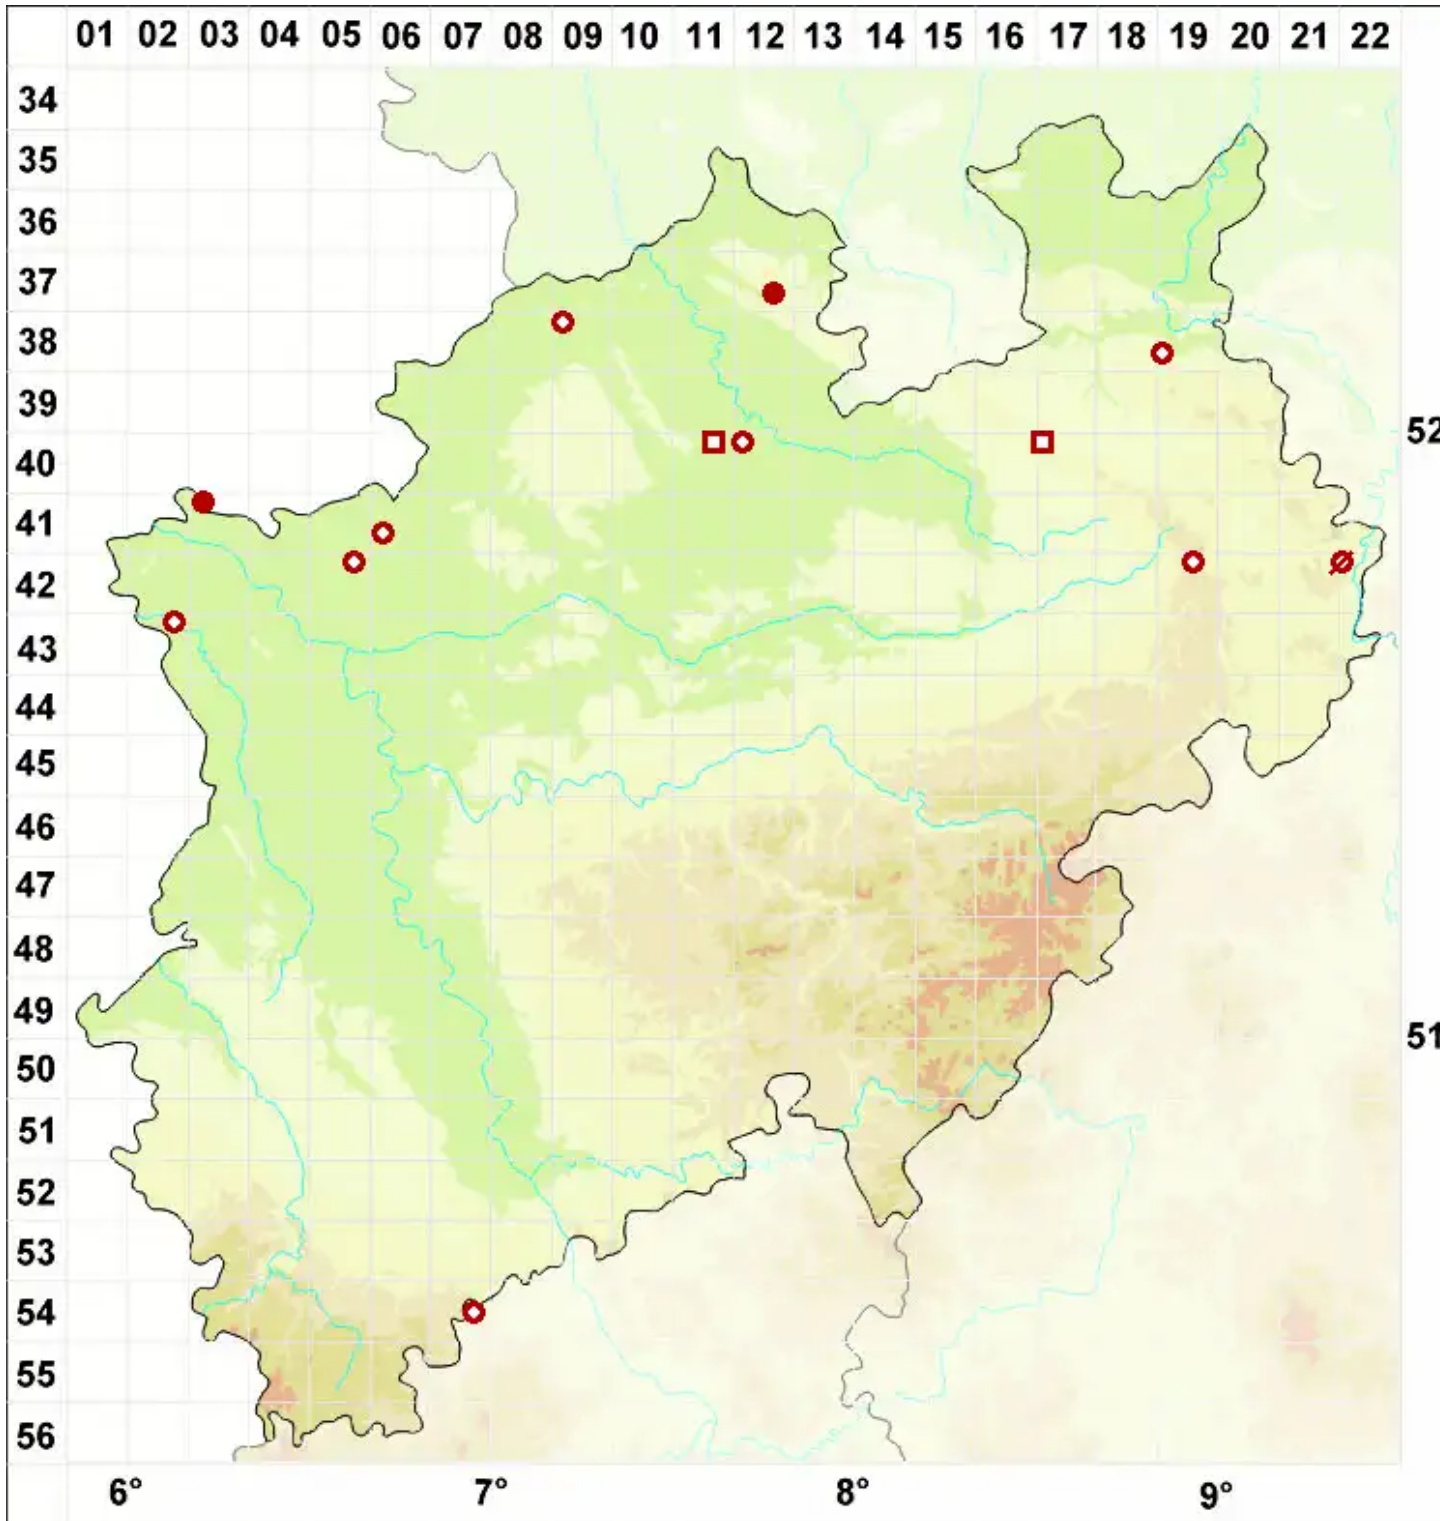

Micarea erratica (Körb.) Hertel, Rambold & Pietschm.

Legende:

- Symbole:**
- Ausgefülltes Symbol:
Zeitraum von 1980 bis heute (Aktuelle Angabe)
 - Leeres Symbol:
Zeitraum vor 1980 (Altangabe)
 - Quadrat: Herbarbeleg