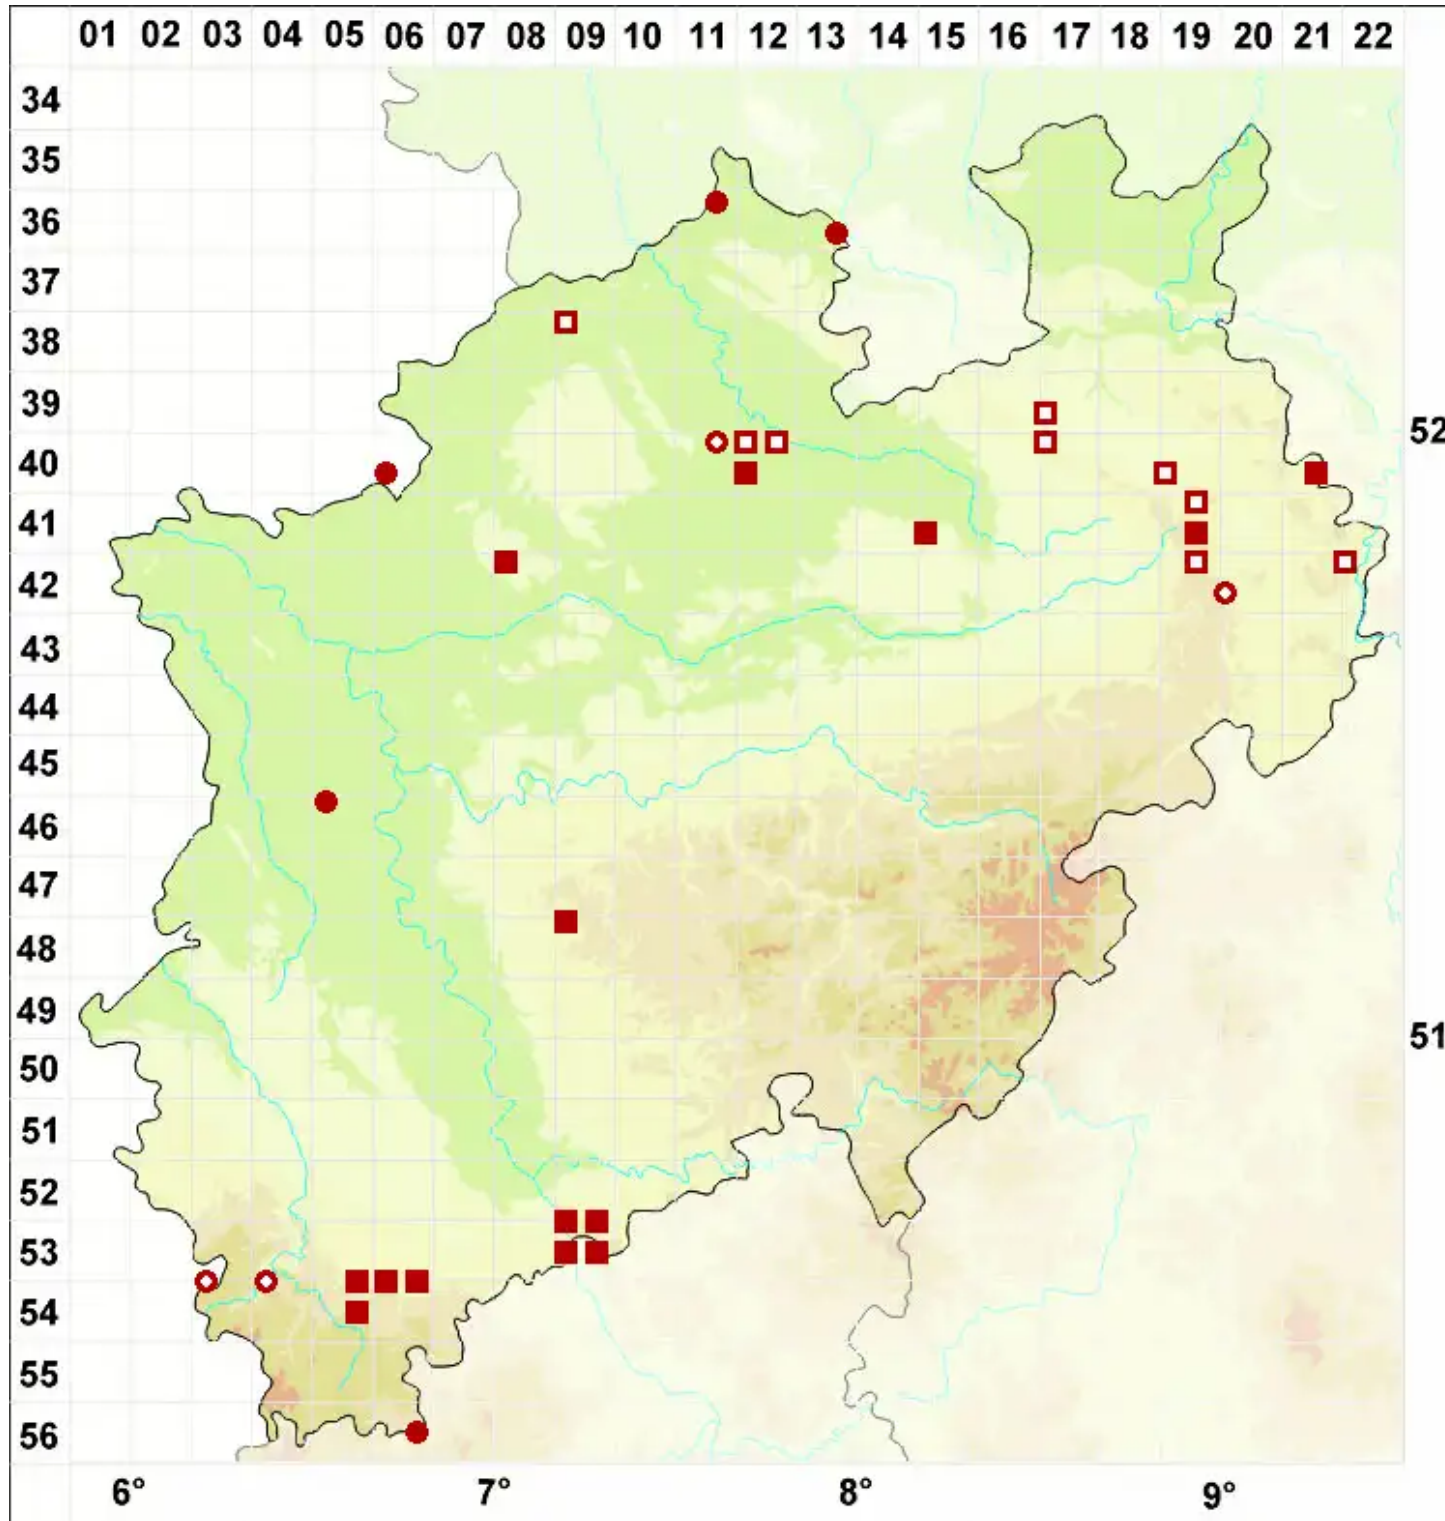

Micarea denigrata (Fr.) Hedl.

Geschwärzte Krümflechte

Legende:

- Symbole:**
Ausgefülltes Symbol:
Zeitraum von 1980 bis heute (Aktuelle Angabe)
Leeres Symbol:
Zeitraum vor 1980 (Altangabe)
Quadrat: Herbarbeleg