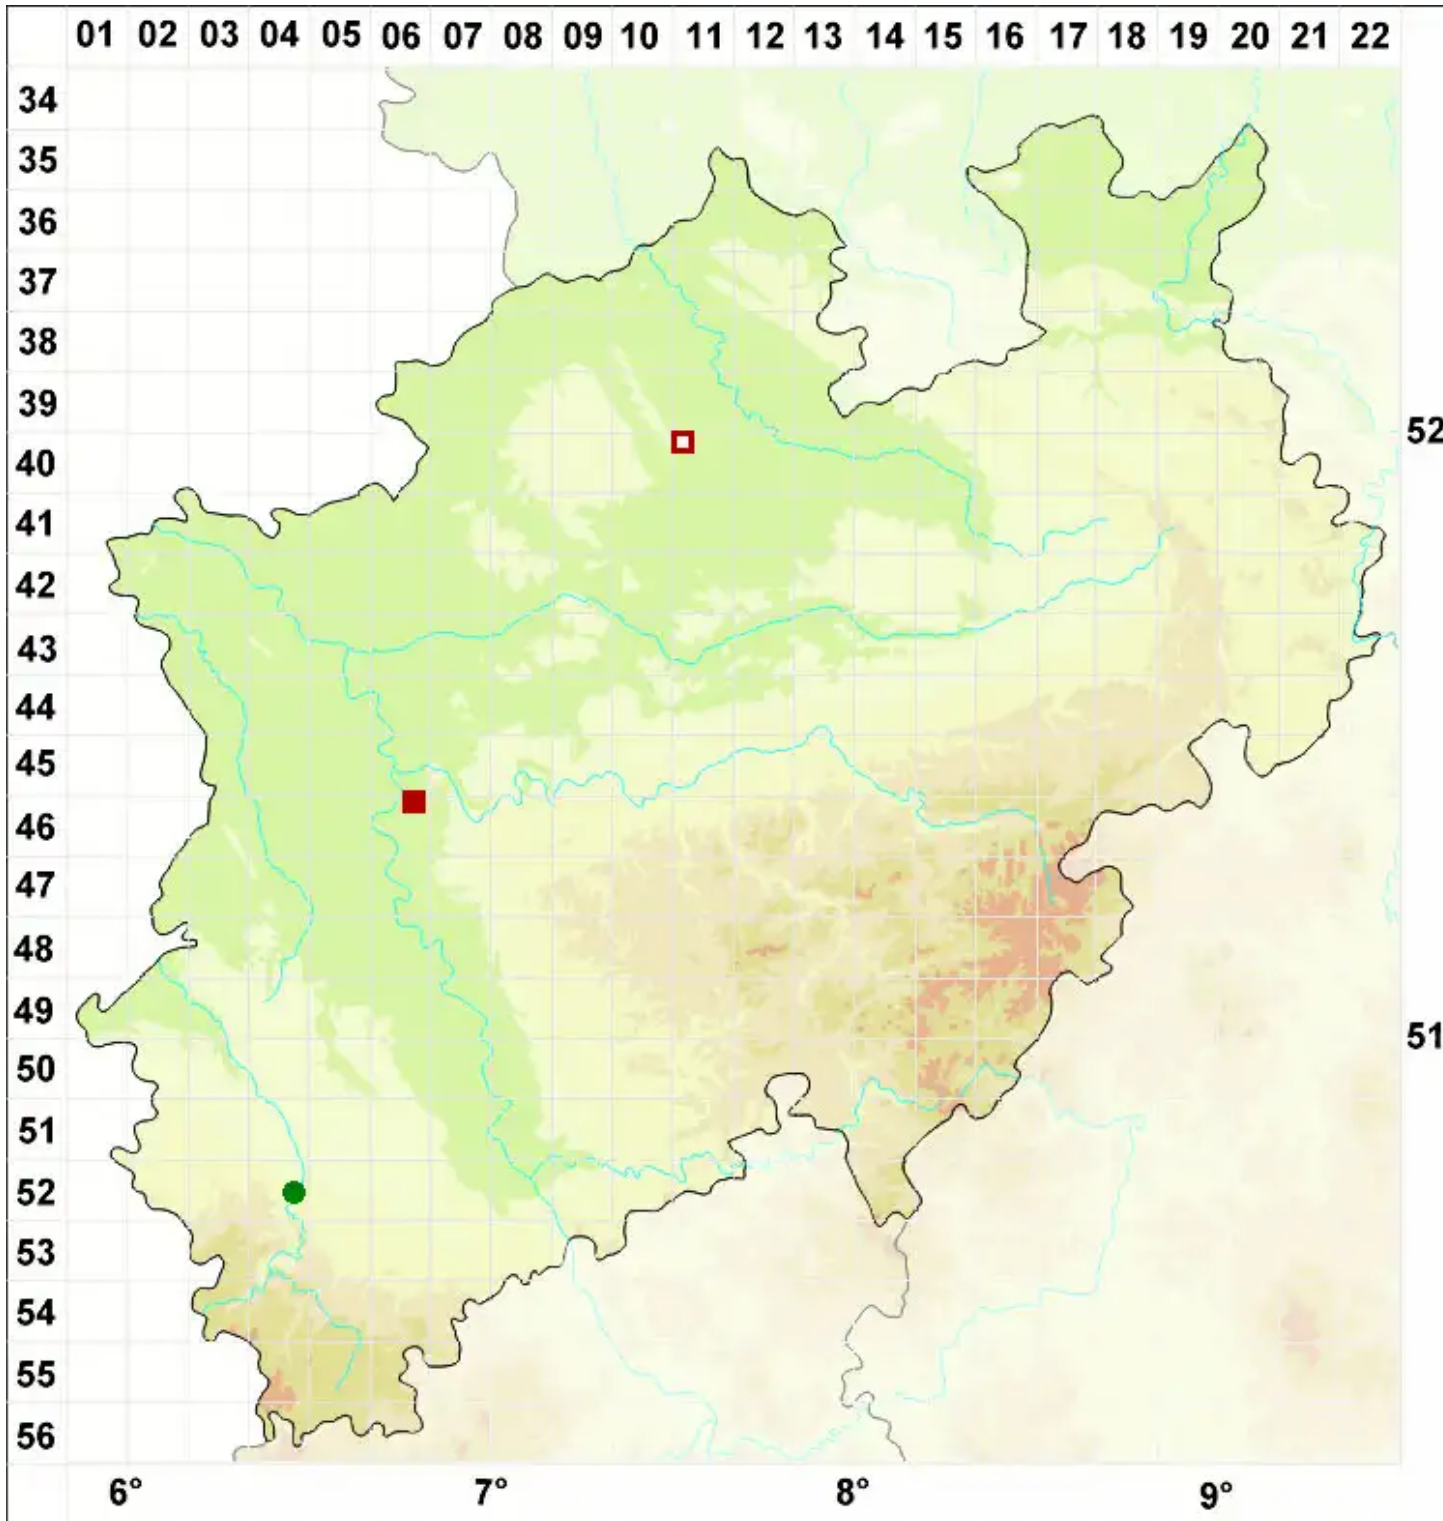

Micarea cinerea (Schaer.) Hedl.

Graufrüchtige Krümflechte

Legende:

- Symbole:**
- Ausgefülltes Symbol:
Zeitraum von 1980 bis heute (Aktuelle Angabe)
 - Leeres Symbol:
Zeitraum vor 1980 (Altangabe)
 - Quadrat: Herbarbeleg