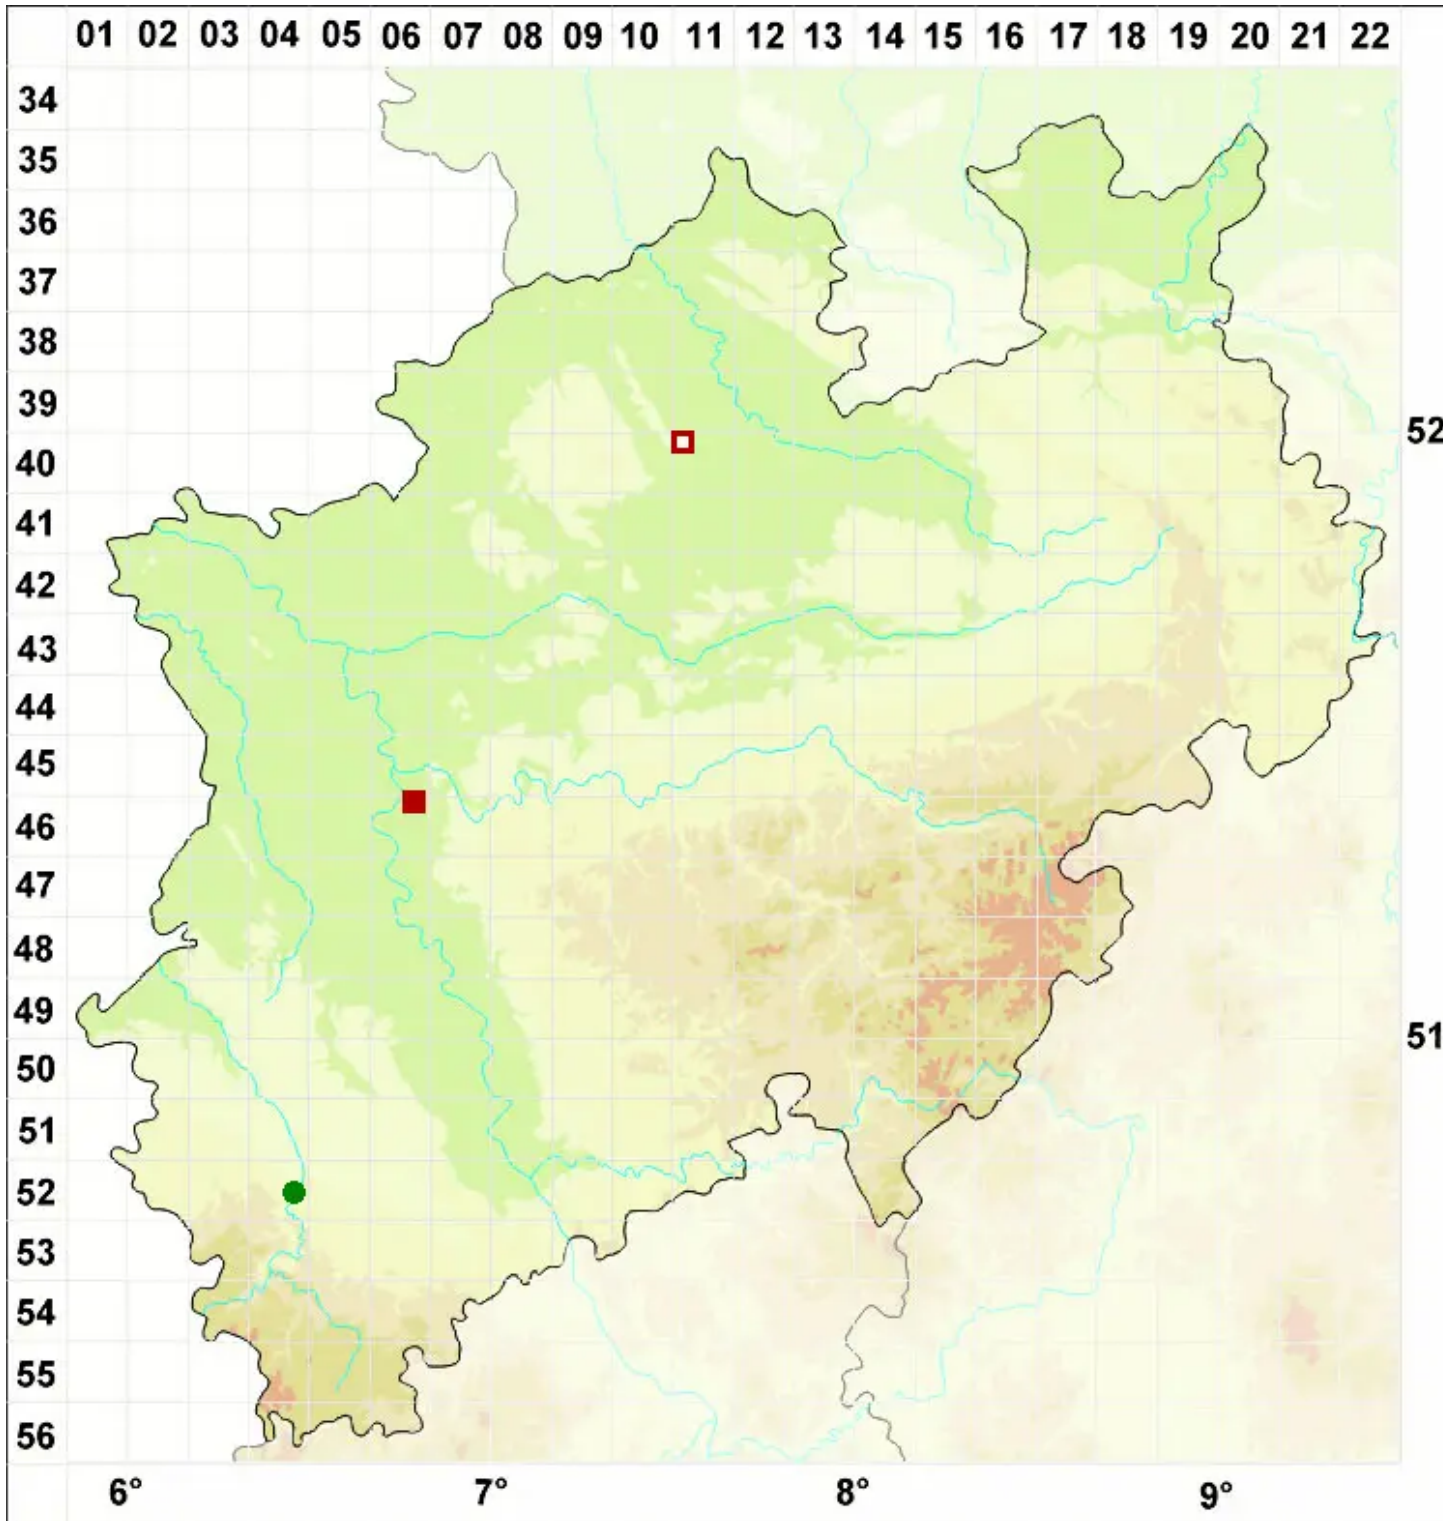

Micarea cinerea (Schaer.) Hedl.

Graufrüchtige Krümflechte

Legende:

Symbole:
Ausgefülltes Symbol:
Zeitraum von 1980 bis heute (Aktuelle Angabe)
Leeres Symbol:
Zeitraum vor 1980 (Altangabe)
Quadrat: Herbarbeleg