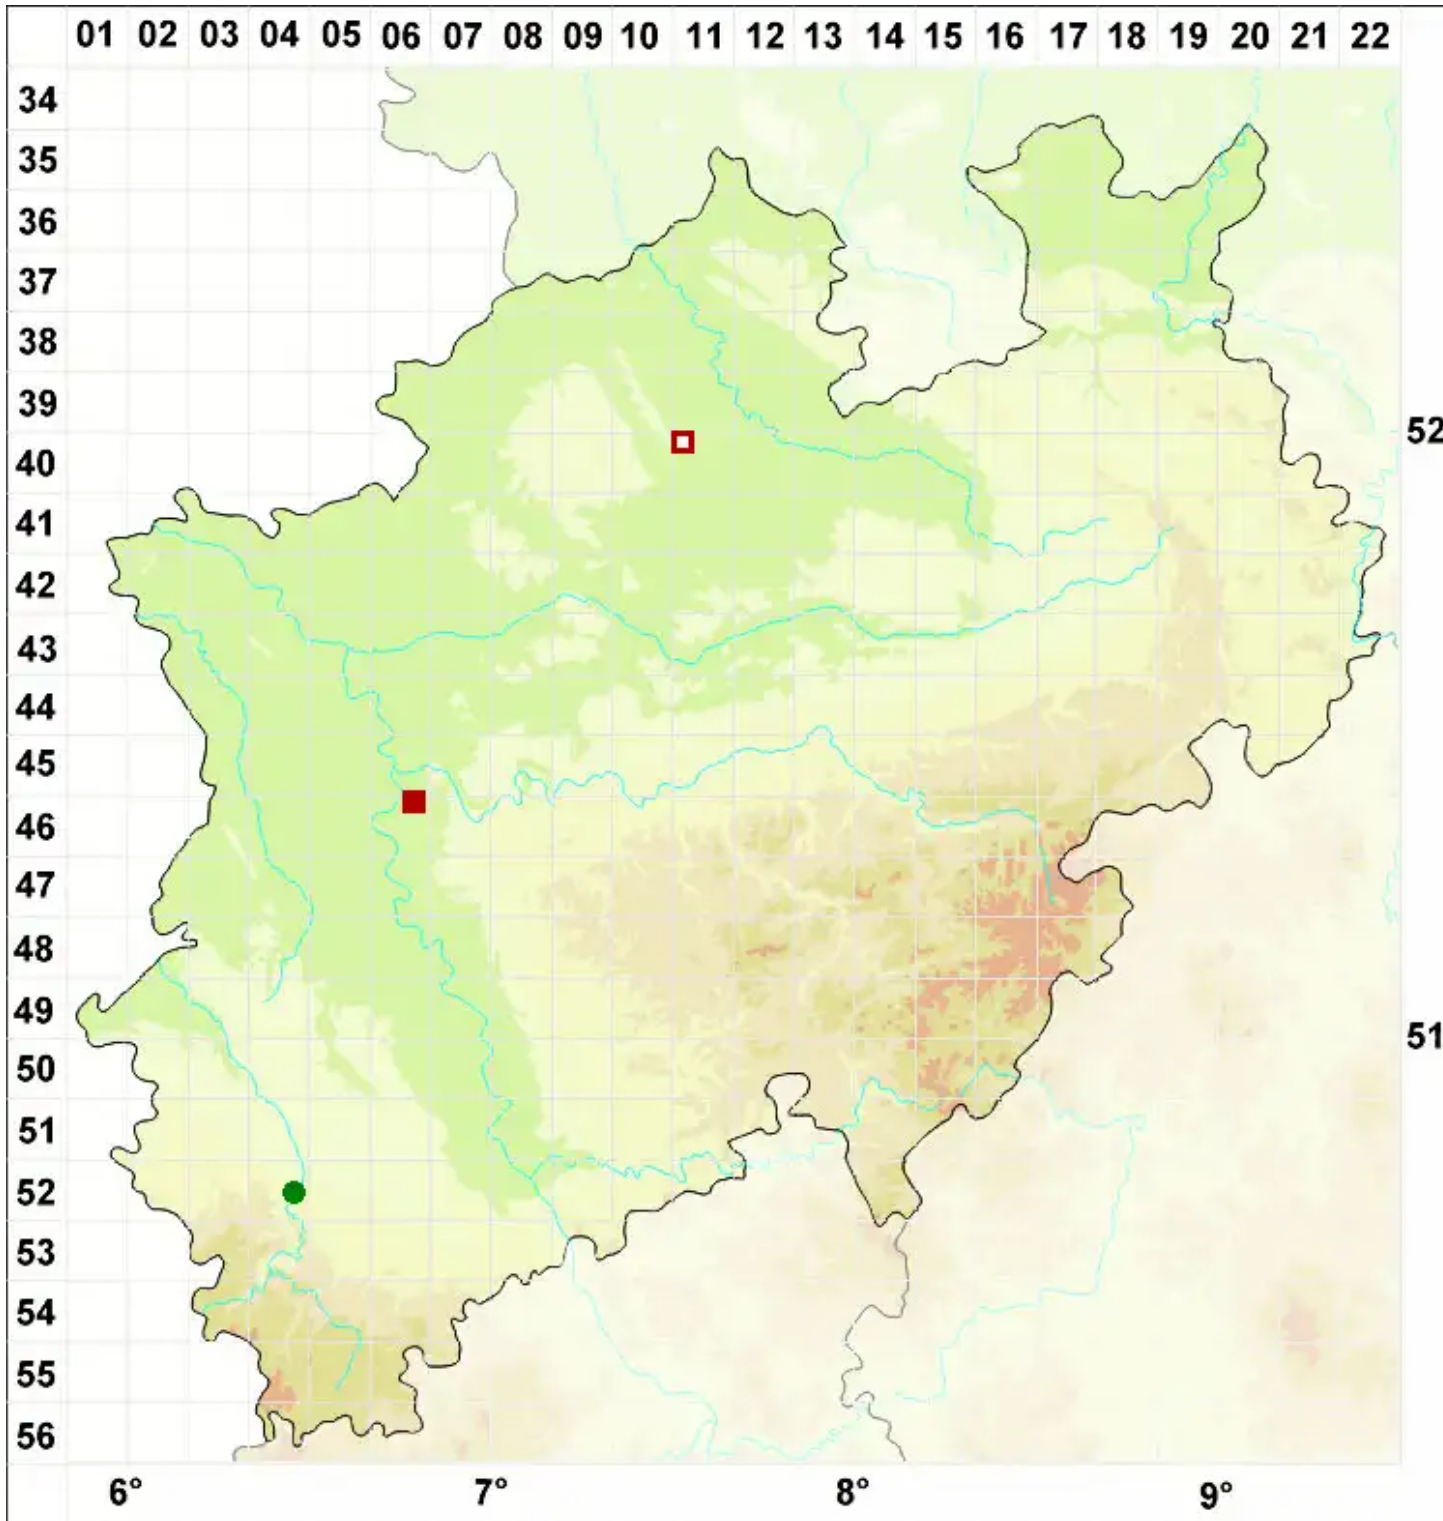

Micarea cinerea (Schaer.) Hedl.

Graufrüchtige Krümflechte

Legende:

Symbole:
Ausgefülltes Symbol:
Zeitraum von 1980 bis heute (Aktuelle Angabe)
Leeres Symbol:
Zeitraum vor 1980 (Altangabe)
Quadrat: Herbarbeleg