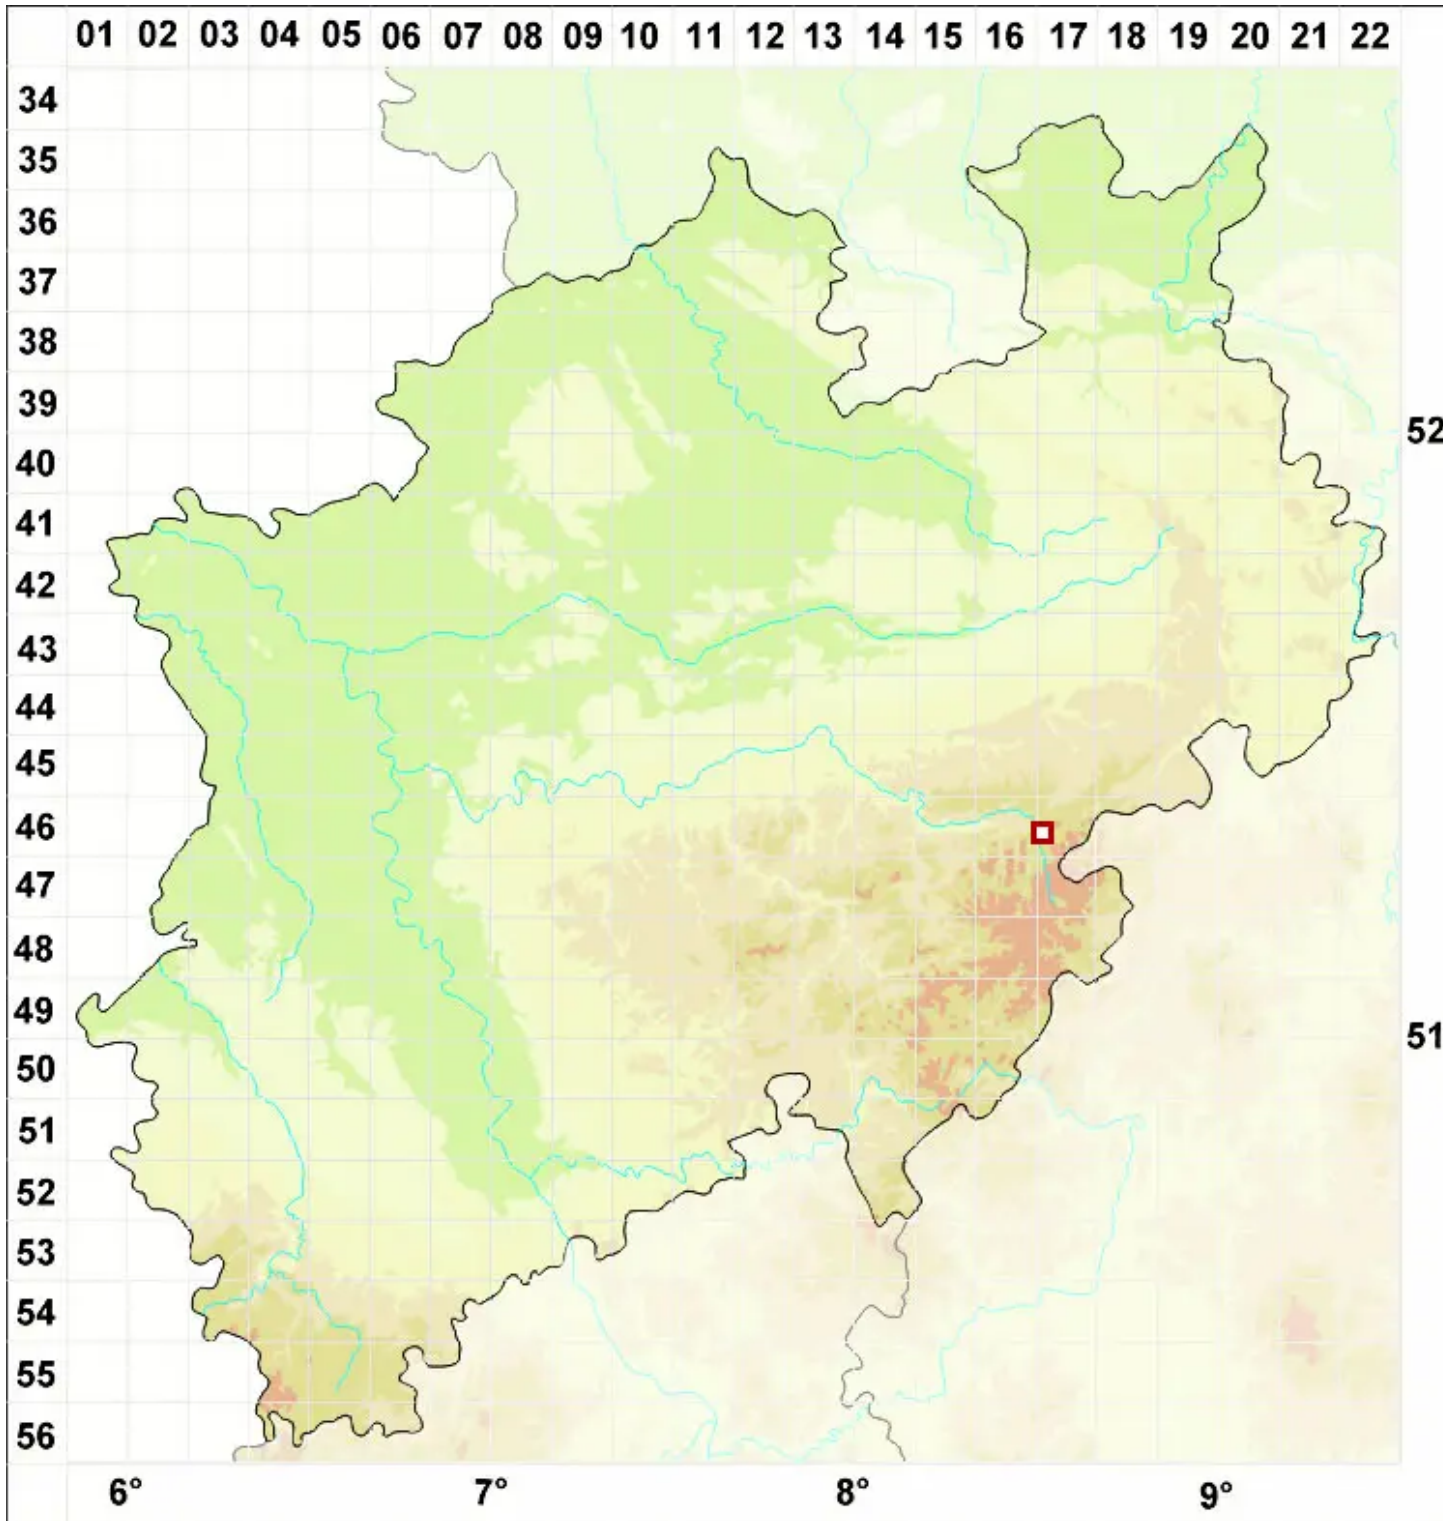

Micarea botryoides (Nyl.) Coppins

Traubige Krümflechte

Legende:

- Symbole:**
- Ausgefülltes Symbol:
Zeitraum von 1980 bis heute (Aktuelle Angabe)
 - Leeres Symbol:
Zeitraum vor 1980 (Altangabe)
 - Quadrat: Herbarbeleg